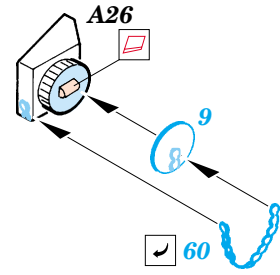

Flak 37 88mm

eduard

35 873

1/35 scale detail set for Dragon kit 6287 • sada detailů pro model 1/35 Dragon 6287

- ★ APPLY EXPRESS MASK AND PAINT BEFORE GLUING
POUŽIT EXPRESS MASK NABARVIT PŘED SLEPENÍM
- ◐ SYMMETRICAL ASSEMBLY
SYMETRICKÁ MONTÁŽ
- ◑ REMOVE
ODSTRANIT
- ◒ GRIND
OBROUSIT
- ◓ DRILL HOLE
VRTAT OTVOR
- ↪ BEND
OHNOUT
- ⊕ OPTION
VOLBA
- Ⓜ REPLACE
NAHRADIT

ORIGINAL KIT PARTS
PŮVODNÍ DÍLY STAVEBNICE
 PHOTO-ETCHED PARTS
LEPTANÉ DÍLY
 PARTS TO BE REMOVED
DÍLY K ODSTRANĚNÍ
 FILL
TMELIT

A

2 pcs.

A

2 pcs.
E1

2 pcs.
E1