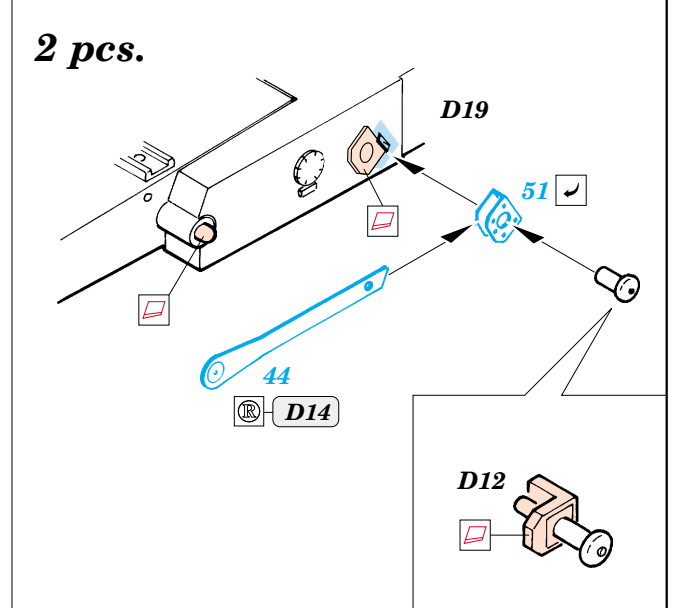

Flak 37 88mm

eduard

35 873

1/35 scale detail set for Dragon kit 6287 • sada detailů pro model 1/35 Dragon 6287

- ★ APPLY EXPRESS MASK AND PAINT BEFORE GLUING
POUŽIT EXPRESS MASK NABARVIT PŘED SLEPENÍM
- ◐ SYMMETRICAL ASSEMBLY
SYMETRICKÁ MONTÁŽ
- ◑ REMOVE
ODSTRANIT
- ◒ GRIND
OBROUSIT
- ◓ DRILL HOLE
VRTAT OTVOR
- ↪ BEND
OHNOUT
- ⊕ OPTION
VOLBA
- Ⓜ REPLACE
NAHRADIT

ORIGINAL KIT PARTS
PŮVODNÍ DÍLY STAVEBNICE
 PHOTO-ETCHED PARTS
LEPTANÉ DÍLY
 PARTS TO BE REMOVED
DÍLY K ODSTRANĚNÍ
 FILL
TMELIT

A

2 pcs.

A

2 pcs.
E1

2 pcs.
E1