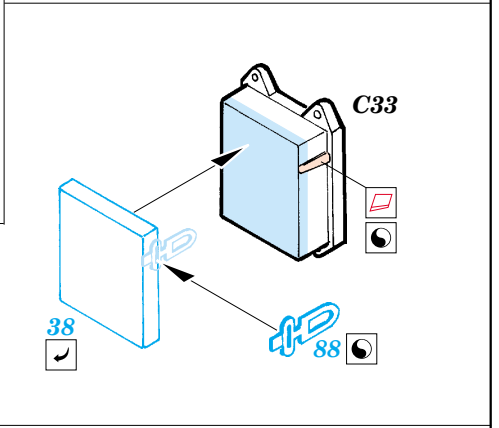

Flak 37 88mm

eduard

35 873

1/35 scale detail set for Dragon kit 6287 • sada detailů pro model 1/35 Dragon 6287

- ★ APPLY EXPRESS MASK AND PAINT BEFORE GLUING
POUŽIT EXPRESS MASK NABARVIT PŘED SLEPENÍM
- ◐ SYMMETRICAL ASSEMBLY
SYMETRICKÁ MONTÁŽ
- ◑ REMOVE
ODSTRANIT
- ◒ GRIND
OBROUSIT
- ◓ DRILL HOLE
VRTAT OTVOR
- ↪ BEND
OHNOUT
- ⊕ OPTION
VOLBA
- Ⓜ REPLACE
NAHRADIT

ORIGINAL KIT PARTS
PŮVODNÍ DÍLY STAVEBNICE
 PHOTO-ETCHED PARTS
LEPTANÉ DÍLY
 PARTS TO BE REMOVED
DÍLY K ODSTRANĚNÍ
 FILL
TMELIT

A

2 pcs.

A

2 pcs.
E1

2 pcs.
E1