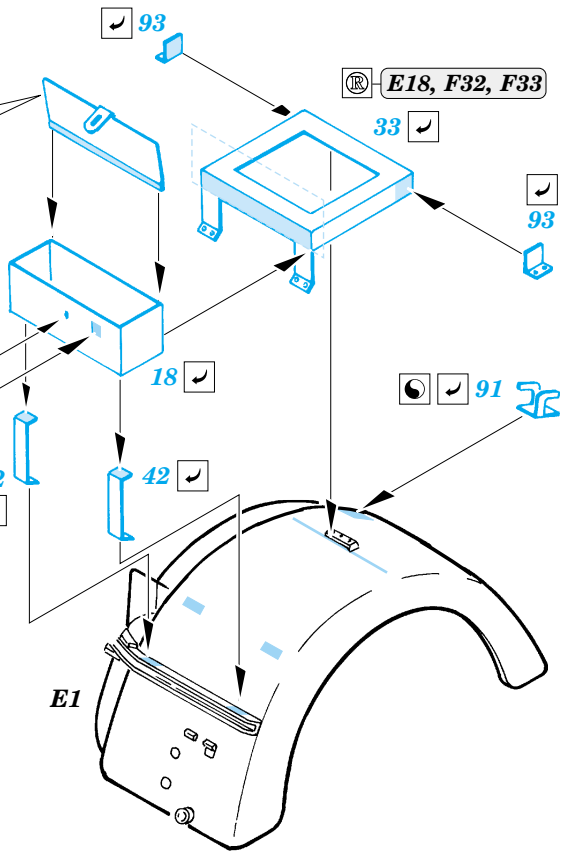

Flak 37 88mm

eduard

35 873

1/35 scale detail set for Dragon kit 6287 • sada detailů pro model 1/35 Dragon 6287

- ★ APPLY EXPRESS MASK AND PAINT BEFORE GLUING
POUŽIT EXPRESS MASK NABARVIT PŘED SLEPENÍM
- ◐ SYMMETRICAL ASSEMBLY
SYMETRICKÁ MONTÁŽ
- ◑ REMOVE
ODSTRANIT
- ◒ GRIND
OBROUSIT
- ◓ DRILL HOLE
VRTAT OTVOR
- ↪ BEND
OHNOUT
- ⊕ OPTION
VOLBA
- Ⓜ REPLACE
NAHRADIT

ORIGINAL KIT PARTS
PŮVODNÍ DÍLY STAVEBNICE
 PHOTO-ETCHED PARTS
LEPTANÉ DÍLY
 PARTS TO BE REMOVED
DÍLY K ODSTRANĚNÍ
 FILL
TMELIT

A

2 pcs.

A

2 pcs.
E1

2 pcs.
E1