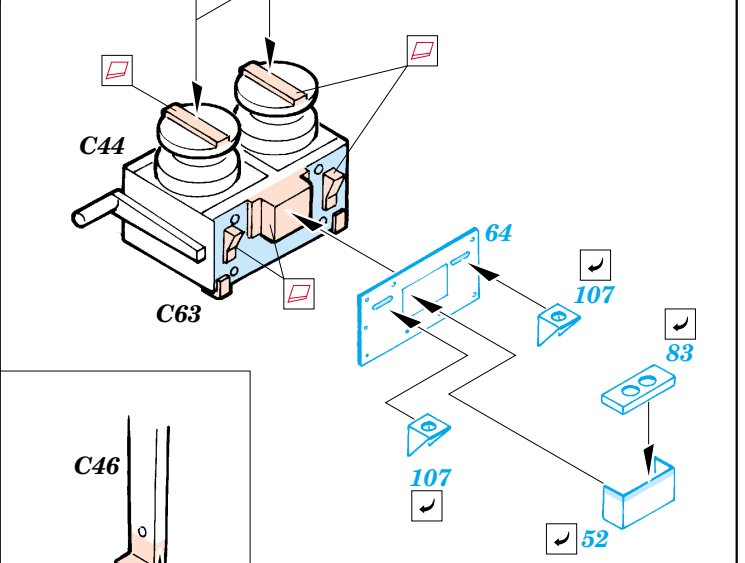

Flak 37 88mm

eduard

35 873

1/35 scale detail set for Dragon kit 6287 • sada detailů pro model 1/35 Dragon 6287

- ★ APPLY EXPRESS MASK AND PAINT BEFORE GLUING
POUŽIT EXPRESS MASK NABARVIT PŘED SLEPENÍM
- ◐ SYMMETRICAL ASSEMBLY
SYMETRICKÁ MONTÁŽ
- ◑ REMOVE
ODSTRANIT
- ◒ GRIND
OBROUSIT
- ◓ DRILL HOLE
VRTAT OTVOR
- ↪ BEND
OHNOUT
- ⊕ OPTION
VOLBA
- Ⓜ REPLACE
NAHRADIT

ORIGINAL KIT PARTS
PŮVODNÍ DÍLY STAVEBNICE
 PHOTO-ETCHED PARTS
LEPTANÉ DÍLY
 PARTS TO BE REMOVED
DÍLY K ODSTRANĚNÍ
 FILL
TMELIT

A

2 pcs.

A

2 pcs.
E1

2 pcs.
E1