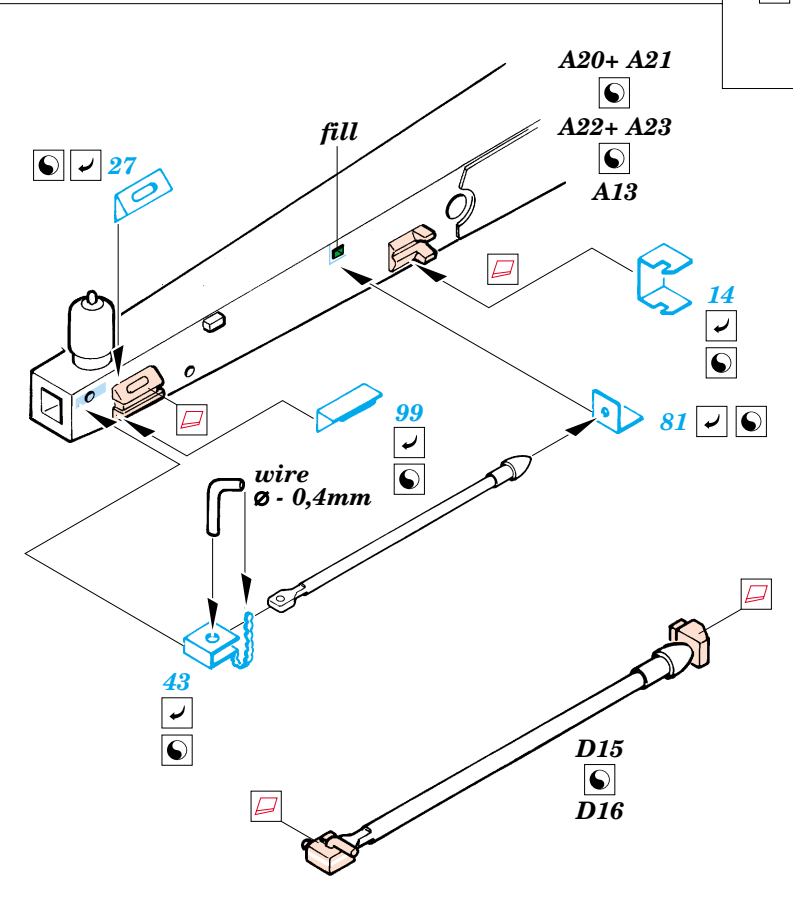

Flak 37 88mm

eduard

35 873

1/35 scale detail set for Dragon kit 6287 • sada detailů pro model 1/35 Dragon 6287

- ★ APPLY EXPRESS MASK AND PAINT BEFORE GLUING
POUŽIT EXPRESS MASK NABARVIT PŘED SLEPENÍM
- ◐ SYMMETRICAL ASSEMBLY
SYMETRICKÁ MONTÁŽ
- ◑ REMOVE
ODSTRANIT
- ◒ GRIND
OBROUSIT
- ◓ DRILL HOLE
VRTAT OTVOR
- ↪ BEND
OHNOUT
- ⊕ OPTION
VOLBA
- Ⓜ REPLACE
NAHRADIT

ORIGINAL KIT PARTS
PŮVODNÍ DÍLY STAVEBNICE
 PHOTO-ETCHED PARTS
LEPTANÉ DÍLY
 PARTS TO BE REMOVED
DÍLY K ODSTRANĚNÍ
 FILL
TMELIT

A

2 pcs.

A

2 pcs.
E1

2 pcs.
E1