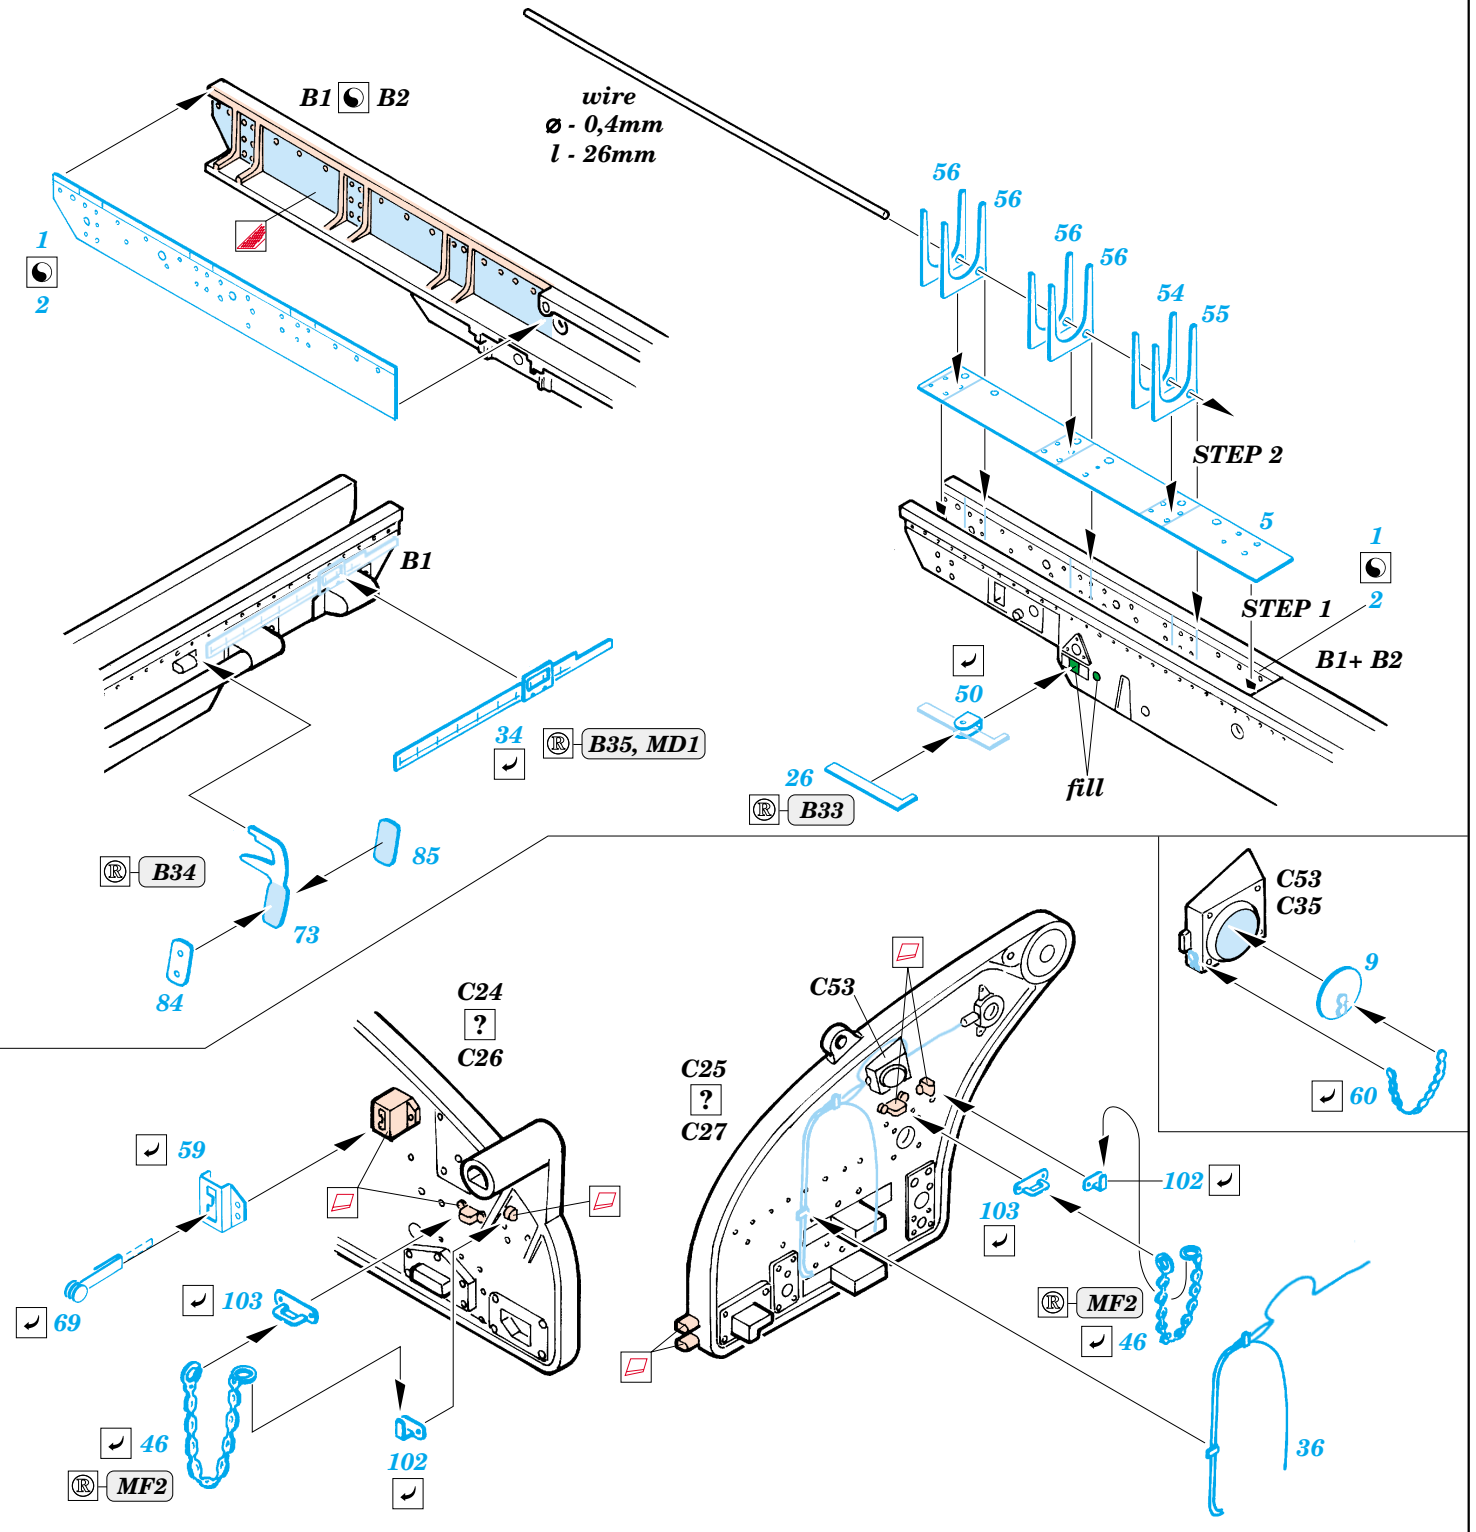

Flak 37 88mm

eduard

35 873

1/35 scale detail set for Dragon kit 6287 • sada detailů pro model 1/35 Dragon 6287

- ★ APPLY EXPRESS MASK AND PAINT BEFORE GLUING
POUŽIT EXPRESS MASK NABARVIT PŘED SLEPENÍM
- ◐ SYMMETRICAL ASSEMBLY
SYMETRICKÁ MONTÁŽ
- ◑ REMOVE
ODSTRANIT
- ◒ GRIND
OBROUSIT
- ◓ DRILL HOLE
VRTAT OTVOR
- ↪ BEND
OHNOUT
- ⊕ OPTION
VOLBA
- Ⓜ REPLACE
NAHRADIT

ORIGINAL KIT PARTS
PŮVODNÍ DÍLY STAVEBNICE
 PHOTO-ETCHED PARTS
LEPTANÉ DÍLY
 PARTS TO BE REMOVED
DÍLY K ODSTRANĚNÍ
 FILL
TMELIT

A

2 pcs.

A

2 pcs.
E1

2 pcs.
E1