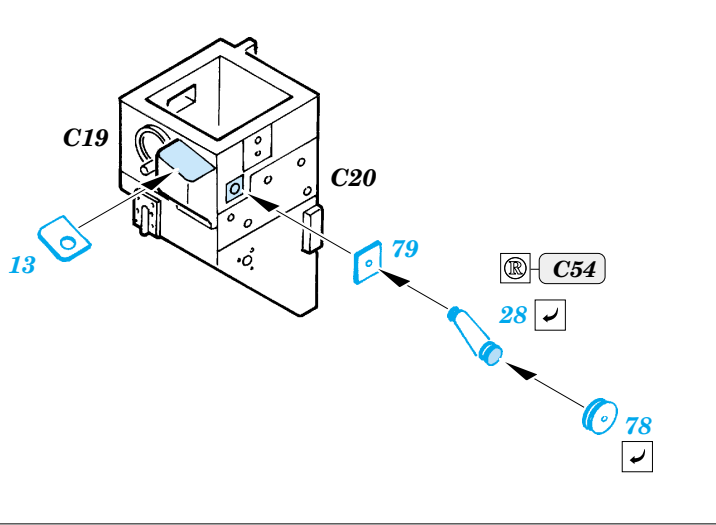

Flak 37 88mm

eduard

35 873

1/35 scale detail set for Dragon kit 6287 • sada detailů pro model 1/35 Dragon 6287

- ★ APPLY EXPRESS MASK AND PAINT BEFORE GLUING
POUŽIT EXPRESS MASK NABARVIT PŘED SLEPENÍM
- ◐ SYMMETRICAL ASSEMBLY
SYMETRICKÁ MONTÁŽ
- ◑ REMOVE
ODSTRANIT
- ◒ GRIND
OBROUSIT
- ◓ DRILL HOLE
VRTAT OTVOR
- ↪ BEND
OHNOUT
- ⊕ OPTION
VOLBA
- Ⓜ REPLACE
NAHRADIT

ORIGINAL KIT PARTS
PŮVODNÍ DÍLY STAVEBNICE
 PHOTO-ETCHED PARTS
LEPTANÉ DÍLY
 PARTS TO BE REMOVED
DÍLY K ODSTRANĚNÍ
 FILL
TMELIT

A

2 pcs.

A

2 pcs.
E1

2 pcs.
E1