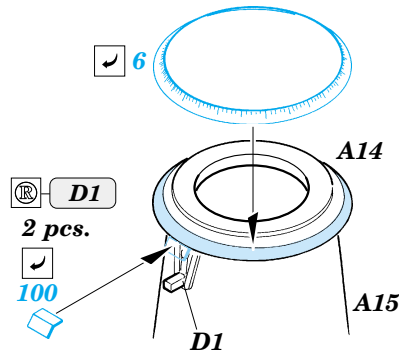

Flak 37 88mm

eduard

35 873

1/35 scale detail set for Dragon kit 6287 • sada detailů pro model 1/35 Dragon 6287

- ★ APPLY EXPRESS MASK AND PAINT BEFORE GLUING
POUŽIT EXPRESS MASK NABARVIT PŘED SLEPENÍM
- ◐ SYMMETRICAL ASSEMBLY
SYMETRICKÁ MONTÁŽ
- ◑ REMOVE
ODSTRANIT
- ◒ GRIND
OBROUSIT
- ◓ DRILL HOLE
VRTAT OTVOR
- ↪ BEND
OHNOUT
- ⊕ OPTION
VOLBA
- Ⓜ REPLACE
NAHRADIT

ORIGINAL KIT PARTS
PŮVODNÍ DÍLY STAVEBNICE
 PHOTO-ETCHED PARTS
LEPTANÉ DÍLY
 PARTS TO BE REMOVED
DÍLY K ODSTRANĚNÍ
 FILL
TMELIT

A

2 pcs.

A

2 pcs.
E1

2 pcs.
E1