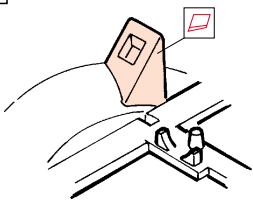

Flak 37 88mm

eduard

35 873

1/35 scale detail set for Dragon kit 6287 • sada detailů pro model 1/35 Dragon 6287

- ★ APPLY EXPRESS MASK AND PAINT BEFORE GLUING
POUŽIT EXPRESS MASK NABARVIT PŘED SLEPENÍM
- ◐ SYMMETRICAL ASSEMBLY
SYMETRICKÁ MONTÁŽ
- ◑ REMOVE
ODSTRANIT
- ◒ GRIND
OBROUSIT
- ◓ DRILL HOLE
VRTAT OTVOR
- ↪ BEND
OHNOUT
- ⊕ OPTION
VOLBA
- Ⓜ REPLACE
NAHRADIT

ORIGINAL KIT PARTS
PŮVODNÍ DÍLY STAVEBNICE
 PHOTO-ETCHED PARTS
LEPTANÉ DÍLY
 PARTS TO BE REMOVED
DÍLY K ODSTRANĚNÍ
 FILL
TMELIT

A

2 pcs.

A

2 pcs.
E1

2 pcs.
E1