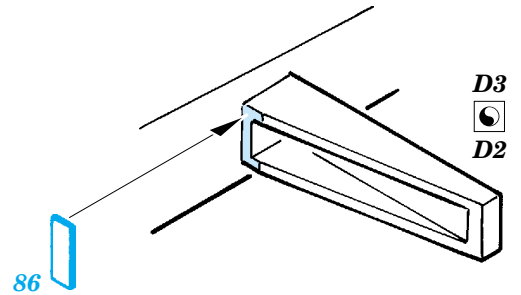

Flak 37 88mm

eduard

35 873

1/35 scale detail set for Dragon kit 6287 • sada detailů pro model 1/35 Dragon 6287

- ★ APPLY EXPRESS MASK AND PAINT BEFORE GLUING
POUŽIT EXPRESS MASK NABARVIT PŘED SLEPENÍM
- ◐ SYMMETRICAL ASSEMBLY
SYMETRICKÁ MONTÁŽ
- ◑ REMOVE
ODSTRANIT
- ◒ GRIND
OBROUSIT
- ◓ DRILL HOLE
VRTAT OTVOR
- ↪ BEND
OHNOUT
- ⊕ OPTION
VOLBA
- Ⓜ REPLACE
NAHRADIT

ORIGINAL KIT PARTS
PŮVODNÍ DÍLY STAVEBNICE
 PHOTO-ETCHED PARTS
LEPTANÉ DÍLY
 PARTS TO BE REMOVED
DÍLY K ODSTRANĚNÍ
 FILL
TMELIT

A

2 pcs.

A

2 pcs.
E1

2 pcs.
E1