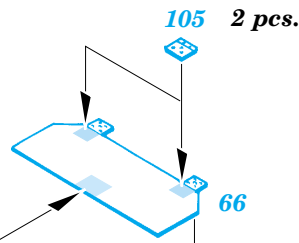

Flak 37 88mm

eduard

35 873

1/35 scale detail set for Dragon kit 6287 • sada detailů pro model 1/35 Dragon 6287

- ★ APPLY EXPRESS MASK AND PAINT BEFORE GLUING
POUŽIT EXPRESS MASK NABARVIT PŘED SLEPENÍM
- ◐ SYMMETRICAL ASSEMBLY
SYMETRICKÁ MONTÁŽ
- ◑ REMOVE
ODSTRANIT
- ◒ GRIND
OBROUSIT
- ◓ DRILL HOLE
VRTAT OTVOR
- ↪ BEND
OHNOUT
- ⊕ OPTION
VOLBA
- Ⓜ REPLACE
NAHRADIT

ORIGINAL KIT PARTS
PŮVODNÍ DÍLY STAVEBNICE
 PHOTO-ETCHED PARTS
LEPTANÉ DÍLY
 PARTS TO BE REMOVED
DÍLY K ODSTRANĚNÍ
 FILL
TMELIT

A

2 pcs.

A

2 pcs.
E1

2 pcs.
E1