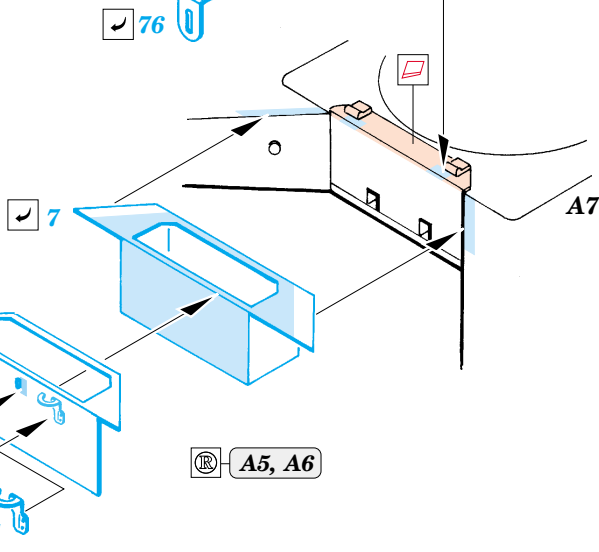

Flak 37 88mm

eduard

35 873

1/35 scale detail set for Dragon kit 6287 • sada detailů pro model 1/35 Dragon 6287

- ★ APPLY EXPRESS MASK AND PAINT BEFORE GLUING
POUŽIT EXPRESS MASK NABARVIT PŘED SLEPENÍM
- ◐ SYMMETRICAL ASSEMBLY
SYMETRICKÁ MONTÁŽ
- ◑ REMOVE
ODSTRANIT
- ◒ GRIND
OBROUSIT
- ◓ DRILL HOLE
VRTAT OTVOR
- ↪ BEND
OHNOUT
- ⊕ OPTION
VOLBA
- Ⓜ REPLACE
NAHRADIT

ORIGINAL KIT PARTS
PŮVODNÍ DÍLY STAVEBNICE
 PHOTO-ETCHED PARTS
LEPTANÉ DÍLY
 PARTS TO BE REMOVED
DÍLY K ODSTRANĚNÍ
 FILL
TMELIT

A

2 pcs.

A

2 pcs.
E1

2 pcs.
E1