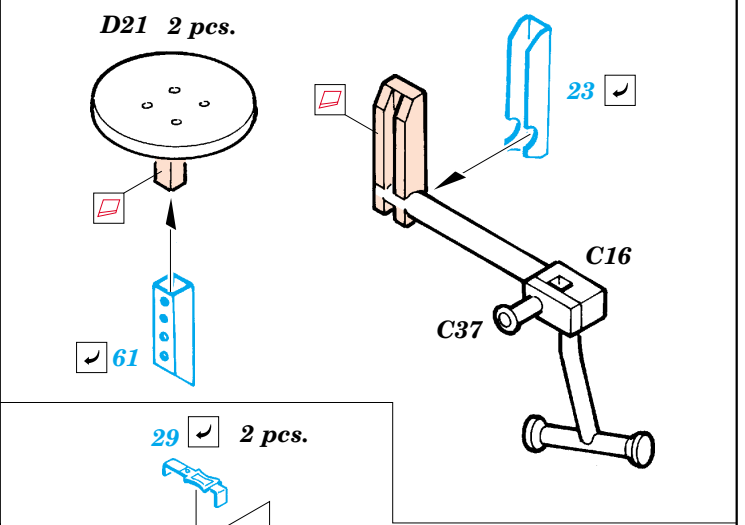

Flak 37 88mm

eduard

35 873

1/35 scale detail set for Dragon kit 6287 • sada detailů pro model 1/35 Dragon 6287

- ★ APPLY EXPRESS MASK AND PAINT BEFORE GLUING
POUŽIT EXPRESS MASK NABARVIT PŘED SLEPENÍM
- ◐ SYMMETRICAL ASSEMBLY
SYMETRICKÁ MONTÁŽ
- ◑ REMOVE
ODSTRANIT
- ◒ GRIND
OBROUSIT
- ◓ DRILL HOLE
VRTAT OTVOR
- ↪ BEND
OHNOUT
- ⊕ OPTION
VOLBA
- Ⓜ REPLACE
NAHRADIT

ORIGINAL KIT PARTS
PŮVODNÍ DÍLY STAVEBNICE
 PHOTO-ETCHED PARTS
LEPTANÉ DÍLY
 PARTS TO BE REMOVED
DÍLY K ODSTRANĚNÍ
 FILL
TMELIT

A

2 pcs.

A

2 pcs.
E1

2 pcs.
E1