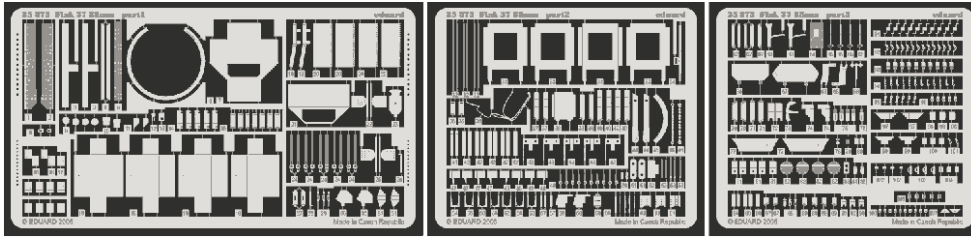

Flak 37 88mm

eduard

35 873

1/35 scale detail set for Dragon kit 6287 • sada detailů pro model 1/35 Dragon 6287

- ★ APPLY EXPRESS MASK AND PAINT BEFORE GLUING
POUŽIT EXPRESS MASK NABARVIT PŘED SLEPENÍM
- ◐ SYMMETRICAL ASSEMBLY
SYMETRICKÁ MONTÁŽ
- ◑ REMOVE
ODSTRANIT
- ◒ GRIND
OBROUSIT
- ◓ DRILL HOLE
VRTAT OTVOR
- ↪ BEND
OHNOUT
- ⊕ OPTION
VOLBA
- Ⓜ REPLACE
NAHRADIT

ORIGINAL KIT PARTS
PŮVODNÍ DÍLY STAVEBNICE
 PHOTO-ETCHED PARTS
LEPTANÉ DÍLY
 PARTS TO BE REMOVED
DÍLY K ODSTRANĚNÍ
 FILL
TMELIT

A

2 pcs.

A

2 pcs.
E1

2 pcs.
E1