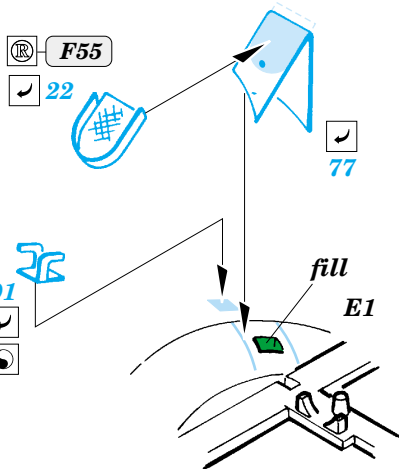

Flak 37 88mm

eduard

35 873

1/35 scale detail set for Dragon kit 6287 • sada detailů pro model 1/35 Dragon 6287

- ★ APPLY EXPRESS MASK AND PAINT BEFORE GLUING
POUŽIT EXPRESS MASK NABARVIT PŘED SLEPENÍM
- ◐ SYMMETRICAL ASSEMBLY
SYMETRICKÁ MONTÁŽ
- ◑ REMOVE
ODSTRANIT
- ◒ GRIND
OBROUSIT
- ◓ DRILL HOLE
VRTAT OTVOR
- ↪ BEND
OHNOUT
- ⊕ OPTION
VOLBA
- Ⓜ REPLACE
NAHRADIT

ORIGINAL KIT PARTS
PŮVODNÍ DÍLY STAVEBNICE
 PHOTO-ETCHED PARTS
LEPTANÉ DÍLY
 PARTS TO BE REMOVED
DÍLY K ODSTRANĚNÍ
 FILL
TMELIT

A

2 pcs.

A

2 pcs.
E1

2 pcs.
E1