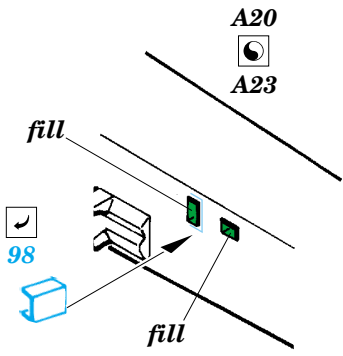

Flak 37 88mm

eduard

35 873

1/35 scale detail set for Dragon kit 6287 • sada detailů pro model 1/35 Dragon 6287

- ★ APPLY EXPRESS MASK AND PAINT BEFORE GLUING
POUŽIT EXPRESS MASK NABARVIT PŘED SLEPENÍM
- ◐ SYMMETRICAL ASSEMBLY
SYMETRICKÁ MONTÁŽ
- ◑ REMOVE
ODSTRANIT
- ◒ GRIND
OBROUSIT
- ◓ DRILL HOLE
VRTAT OTVOR
- ↪ BEND
OHNOUT
- ⊕ OPTION
VOLBA
- Ⓜ REPLACE
NAHRADIT

ORIGINAL KIT PARTS
PŮVODNÍ DÍLY STAVEBNICE
 PHOTO-ETCHED PARTS
LEPTANÉ DÍLY
 PARTS TO BE REMOVED
DÍLY K ODSTRANĚNÍ
 FILL
TMELIT

A

2 pcs.

A

2 pcs.
E1

2 pcs.
E1