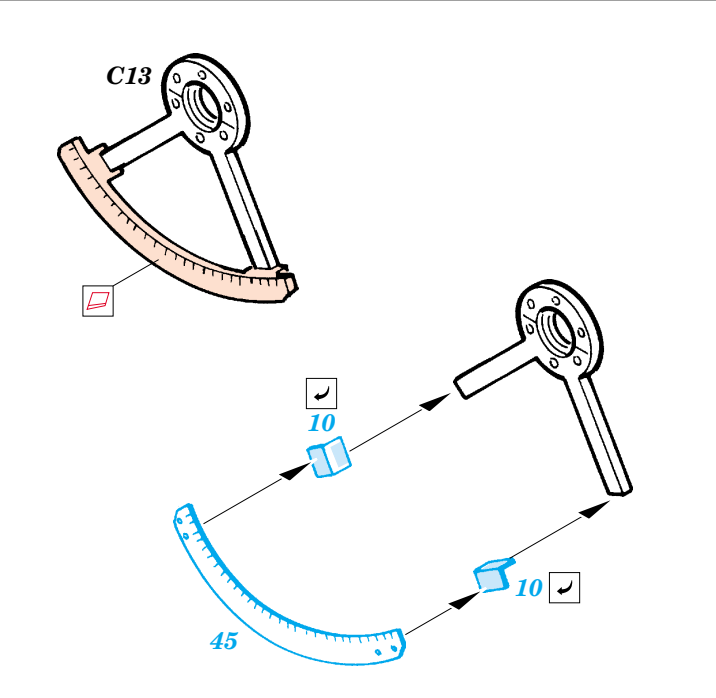

Flak 37 88mm

eduard

35 873

1/35 scale detail set for Dragon kit 6287 • sada detailů pro model 1/35 Dragon 6287

- ★ APPLY EXPRESS MASK AND PAINT BEFORE GLUING
POUŽIT EXPRESS MASK NABARVIT PŘED SLEPENÍM
- ◐ SYMMETRICAL ASSEMBLY
SYMETRICKÁ MONTÁŽ
- ◑ REMOVE
ODSTRANIT
- ◒ GRIND
OBROUSIT
- ◓ DRILL HOLE
VRTAT OTVOR
- ↪ BEND
OHNOUT
- ⊕ OPTION
VOLBA
- Ⓜ REPLACE
NAHRADIT

ORIGINAL KIT PARTS
PŮVODNÍ DÍLY STAVEBNICE
 PHOTO-ETCHED PARTS
LEPTANÉ DÍLY
 PARTS TO BE REMOVED
DÍLY K ODSTRANĚNÍ
 FILL
TMELIT

A

2 pcs.

A

2 pcs.
E1

2 pcs.
E1