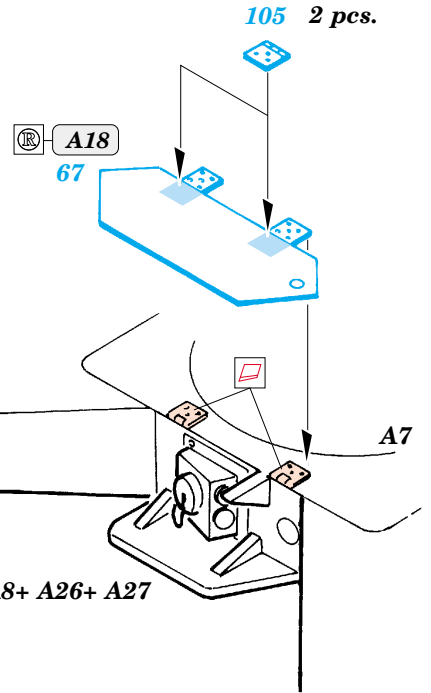

Flak 37 88mm

eduard

35 873

1/35 scale detail set for Dragon kit 6287 • sada detailů pro model 1/35 Dragon 6287

- ★ APPLY EXPRESS MASK AND PAINT BEFORE GLUING
POUŽIT EXPRESS MASK NABARVIT PŘED SLEPENÍM
- ◐ SYMMETRICAL ASSEMBLY
SYMETRICKÁ MONTÁŽ
- ◑ REMOVE
ODSTRANIT
- ◒ GRIND
OBROUSIT
- ◓ DRILL HOLE
VRTAT OTVOR
- ↪ BEND
OHNOUT
- ⊕ OPTION
VOLBA
- Ⓜ REPLACE
NAHRADIT

ORIGINAL KIT PARTS
PŮVODNÍ DÍLY STAVEBNICE
 PHOTO-ETCHED PARTS
LEPTANÉ DÍLY
 PARTS TO BE REMOVED
DÍLY K ODSTRANĚNÍ
 FILL
TMELIT

A

2 pcs.

A

2 pcs.
E1

2 pcs.
E1