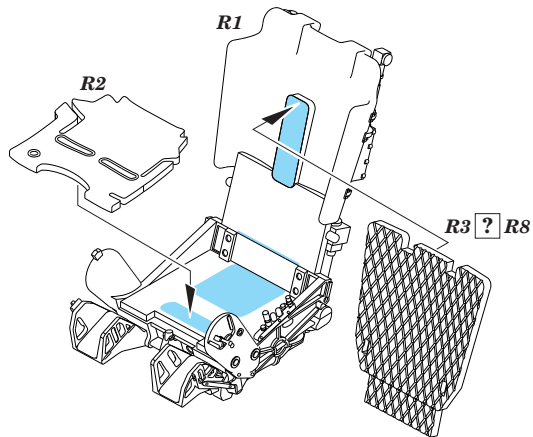

435 21 Obrnice 170
Czech Republic

www.eduard.com

8 591436 480310

648 031 MiG-21 seat early 1/48

For Eduard kit

BEST ~~BRASS~~ RESIN AROUND!

 SYMMETRICAL ASSEMBLY
SYMETRICKÁ MONTÁŽ

-  REMOVE
ODSTRANIT
-  GRIND
OBROUSIT
-  DRILL HOLE
VRTÁT OTVOR
-  BEND
OHNOUT
-  OPTION
VOLBA
-  REPLACE
NAHRADIT