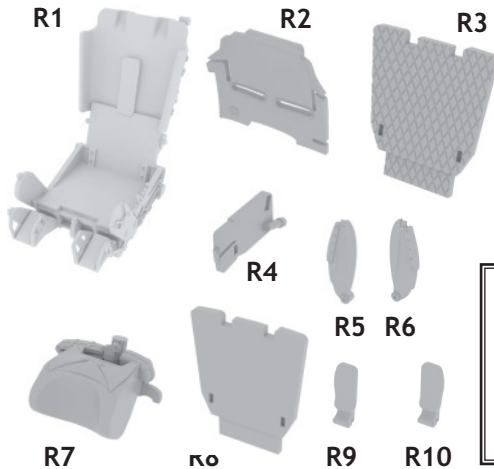

648 031 MiG-21 seat early

For MiG- 21's equipped by KM-1

For Eduard kit pro model Eduard

1/48 scale

This product contains metal and resin detail parts for upgrading scale plastic models. When selecting this set make sure that it is for the kit mentioned in product name as these sets are made specifically for that kit. When upgrading the model some cutting or corrections may be necessary for parts to fit accurately. **WARNING!** This set contains small and sharp parts. Work carefully in a ventilated and well-lit room. Safety glasses are recommended. This product is not suitable for children below 14 years of age.

Tento výrobek obsahuje leptané a odlévané detaily pro úpravu a vylepšení plastického modelu. Při výběru sady kovových detailů zkontrolujte, zda je určena pro model, který chcete upravit. Model, pro který je sada určena, je uveden u názvu výrobku. Pro přesnou aplikaci kovových a odlévaných dílů může být zapotřebí upravit díly upravovaného modelu. **POZOR!** Sada obsahuje malé ostré díly. Pracujte ve větrané a dobře osvětlené místnosti. Doporučujeme použití ochranných brýlí. Tento výrobek není vhodný pro děti mladší 14 let.

435 21 Obrnice 170
Czech Republic

www.eduard.com

8 591436 480310

648 031 MiG-21 seat early 1/48

For Eduard kit

BEST ~~BRASS~~ RESIN AROUND!

 SYMMETRICAL ASSEMBLY
SYMETRICKÁ MONTÁŽ

-  REMOVE
ODSTRANIT
-  GRIND
OBROUSIT
-  DRILL HOLE
VRTÁT OTVOR
-  BEND
OHNOUT
-  OPTION
VOLBA
-  REPLACE
NAHRADIT