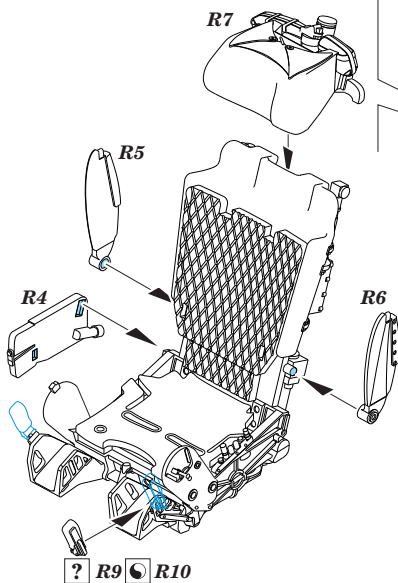

Tento výrobek obsahuje leptané a odlévané detaily pro úpravu a vylepšení plastického modelu. Při výběru sady kovových detailů zkontrolujte, zda je určena pro model, který chcete upravit. Model, pro který je sada určena, je uveden u názvu výrobku. Pro přesnou aplikaci kovových a odlévaných dílů může být zapotřebí upravit díly upravovaného modelu. **POZOR!** Sada obsahuje malé ostré díly. Pracujte ve větrané a dobře osvětlené místnosti. Doporučujeme použití ochranných brýlí. Tento výrobek není vhodný pro děti mladší 14 let.

435 21 Obrnice 170
Czech Republic

www.eduard.com

8 591436 480310

648 031 MiG-21 seat early 1/48

For Eduard kit

BEST ~~BRASS~~ RESIN AROUND!

 SYMMETRICAL ASSEMBLY
SYMETRICKÁ MONTÁŽ

-  REMOVE
ODSTRANIT
-  GRIND
OBROUSIT
-  DRILL HOLE
VRTÁT OTVOR
-  BEND
OHNOUT
-  OPTION
VOLBA
-  REPLACE
NAHRADIT