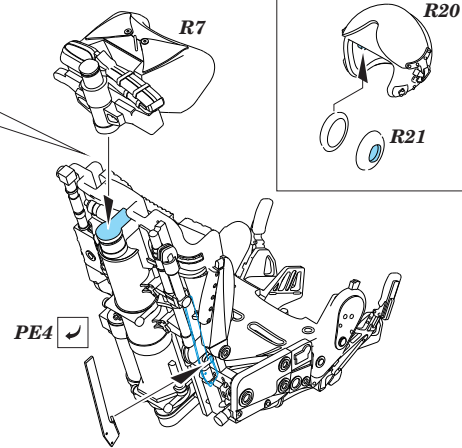

435 21 Obrnice 170
Czech Republic

www.eduard.com

8 591436 480310

648 031 MiG-21 seat early 1/48

For Eduard kit

BEST ~~BRASS~~ RESIN AROUND!

 SYMMETRICAL ASSEMBLY
SYMETRICKÁ MONTÁŽ

-  REMOVE
ODSTRANIT
-  GRIND
OBROUSIT
-  DRILL HOLE
VRTÁT OTVOR
-  BEND
OHNOUT
-  OPTION
VOLBA
-  REPLACE
NAHRADIT