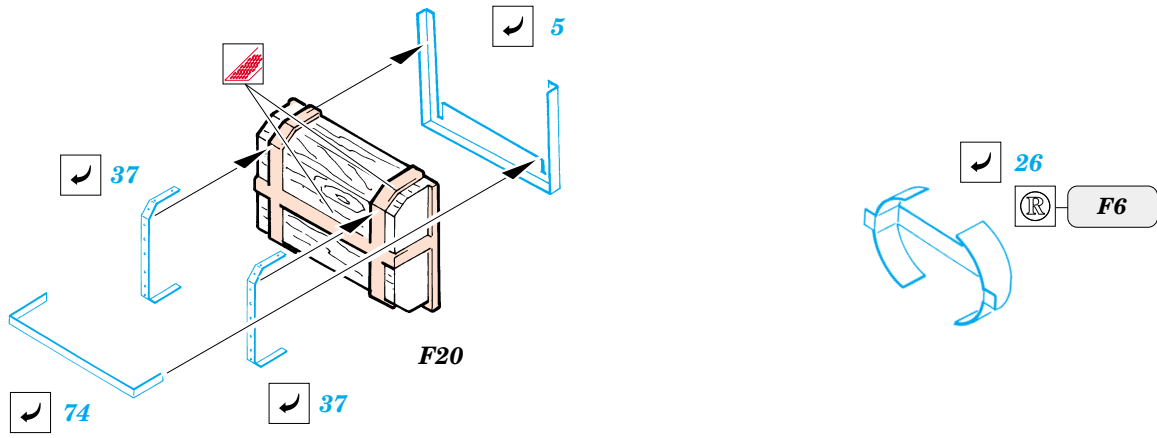

Panther Ausf.G Night Fighting

eduard

35 872

1/35 scale detail set for **DRAGON** kit 6292 • sada detailů pro model 1/35 **DRAGON** 6292

- APPLY EXPRESS MASK AND PAINT BEFORE GLUING
POUŽIT EXPRESS MASK NABARVIT PŘED SLEPENÍM
- SYMMETRICAL ASSEMBLY
SYMETRICKÁ MONTÁŽ
- REMOVE
ODSTRANIT
- GRIND
OBROUSIT
- DRILL HOLE
VRTAT OTVOR
- BEND
OHNOUT
- OPTION
VOLBA
- REPLACE
NAHRADIT

ORIGINAL KIT PARTS
PŮVODNÍ DÍLY STAVEBNICE
 PHOTO-ETCHED PARTS
LEPTANÉ DÍLY
 PARTS TO BE REMOVED
DÍLY K ODSTRANĚNÍ
 FILL
TMELIT

REFERENCES: -Achtung Panzer- Panther
 -AJ Press- Panther # 1- 4