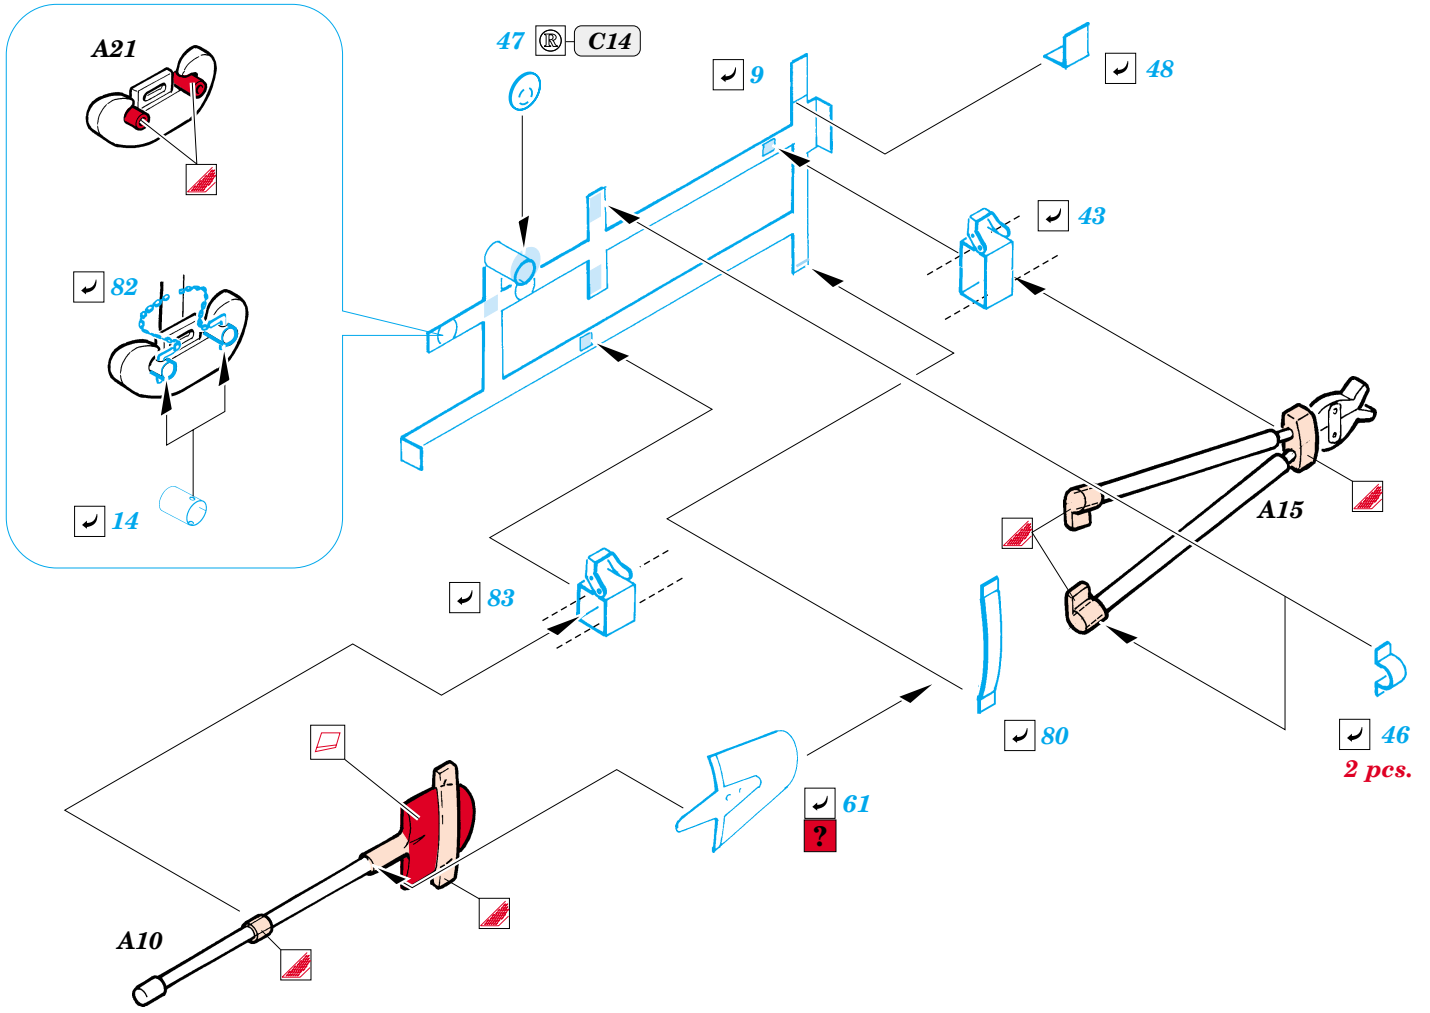

Panther Ausf.G Night Fighting

eduard

35 872

1/35 scale detail set for **DRAGON** kit 6292 • sada detailů pro model 1/35 **DRAGON** 6292

- APPLY EXPRESS MASK AND PAINT BEFORE GLUING
POUŽIT EXPRESS MASK NABARVIT PŘED SLEPENÍM
- SYMMETRICAL ASSEMBLY
SYMETRICKÁ MONTÁŽ
- REMOVE
ODSTRANIT
- GRIND
OBROUSIT
- DRILL HOLE
VRTAT OTVOR
- BEND
OHNOUT
- OPTION
VOLBA
- REPLACE
NAHRADIT

ORIGINAL KIT PARTS
PŮVODNÍ DÍLY STAVEBNICE
 PHOTO-ETCHED PARTS
LEPTANÉ DÍLY
 PARTS TO BE REMOVED
DÍLY K ODSTRANĚNÍ
 FILL
TMELIT

REFERENCES: -Achtung Panzer- Panther
 -AJ Press- Panther # 1- 4