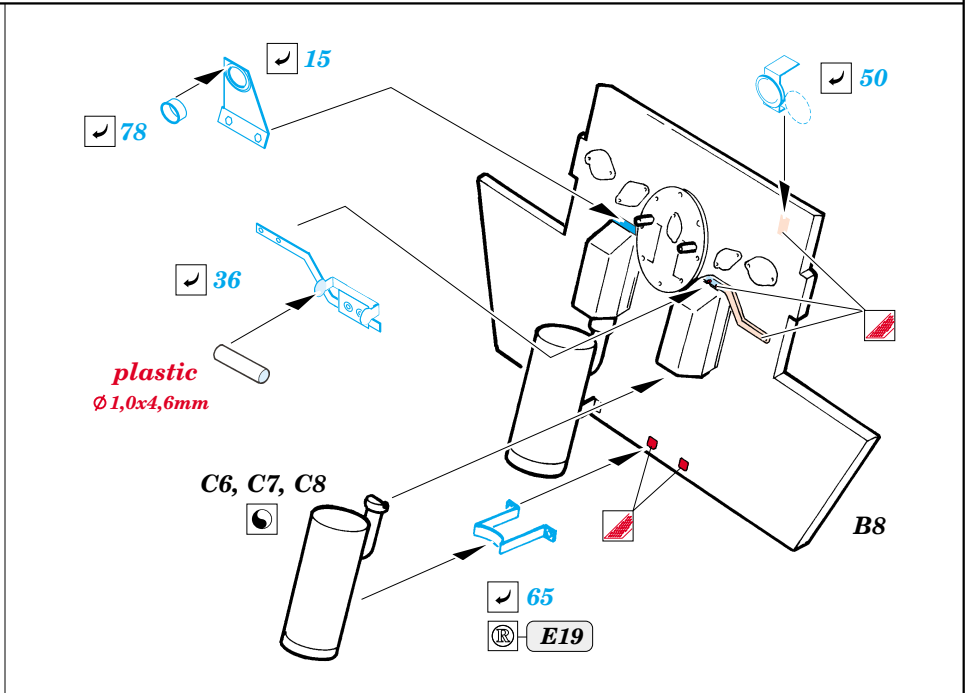

Panther Ausf.G Night Fighting

eduard

35 872

1/35 scale detail set for **DRAGON** kit 6292 • sada detailů pro model 1/35 **DRAGON** 6292

- APPLY EXPRESS MASK AND PAINT BEFORE GLUING
POUŽIT EXPRESS MASK NABARVIT PŘED SLEPENÍM
- SYMMETRICAL ASSEMBLY
SYMETRICKÁ MONTÁŽ
- REMOVE
ODSTRANIT
- GRIND
OBROUSIT
- DRILL HOLE
VRTAT OTVOR
- BEND
OHNOUT
- OPTION
VOLBA
- REPLACE
NAHRADIT

ORIGINAL KIT PARTS
PŮVODNÍ DÍLY STAVEBNICE
 PHOTO-ETCHED PARTS
LEPTANÉ DÍLY
 PARTS TO BE REMOVED
DÍLY K ODSTRANĚNÍ
 FILL
TMELIT

REFERENCES: -Achtung Panzer- Panther
 -AJ Press- Panther # 1- 4