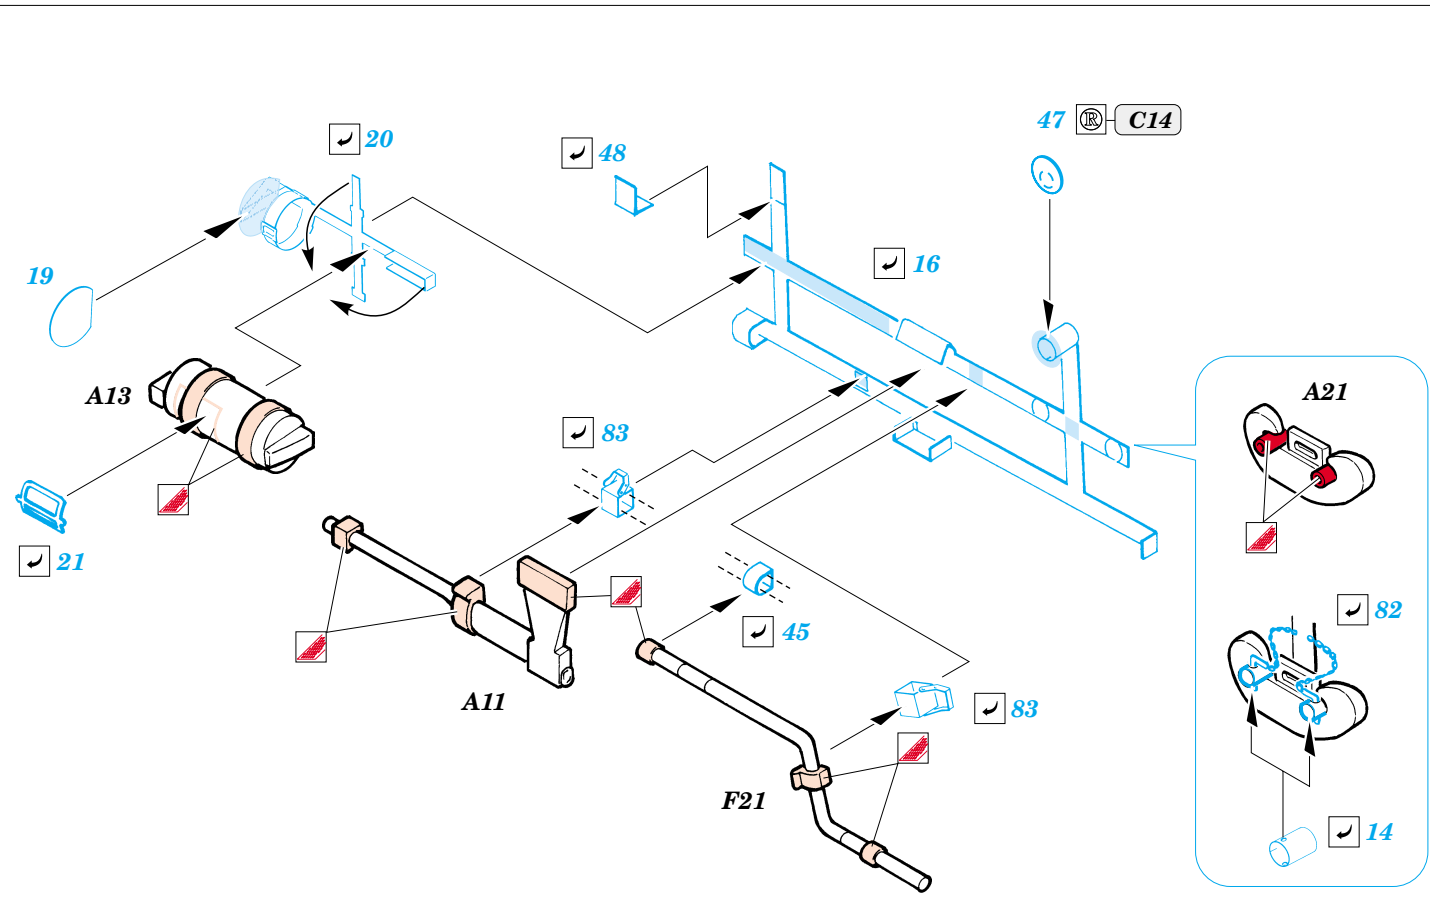

Panther Ausf.G Night Fighting

eduard

35 872

1/35 scale detail set for **DRAGON** kit 6292 • sada detailů pro model 1/35 **DRAGON** 6292

- APPLY EXPRESS MASK AND PAINT BEFORE GLUING
POUŽIT EXPRESS MASK NABARVIT PŘED SLEPENÍM
- SYMMETRICAL ASSEMBLY
SYMETRICKÁ MONTÁŽ
- REMOVE
ODSTRANIT
- GRIND
OBROUSIT
- DRILL HOLE
VRTAT OTVOR
- BEND
OHNOUT
- OPTION
VOLBA
- REPLACE
NAHRADIT

ORIGINAL KIT PARTS
PŮVODNÍ DÍLY STAVEBNICE
 PHOTO-ETCHED PARTS
LEPTANÉ DÍLY
 PARTS TO BE REMOVED
DÍLY K ODSTRANĚNÍ
 FILL
TMELIT

REFERENCES: -Achtung Panzer- Panther
 -AJ Press- Panther # 1- 4