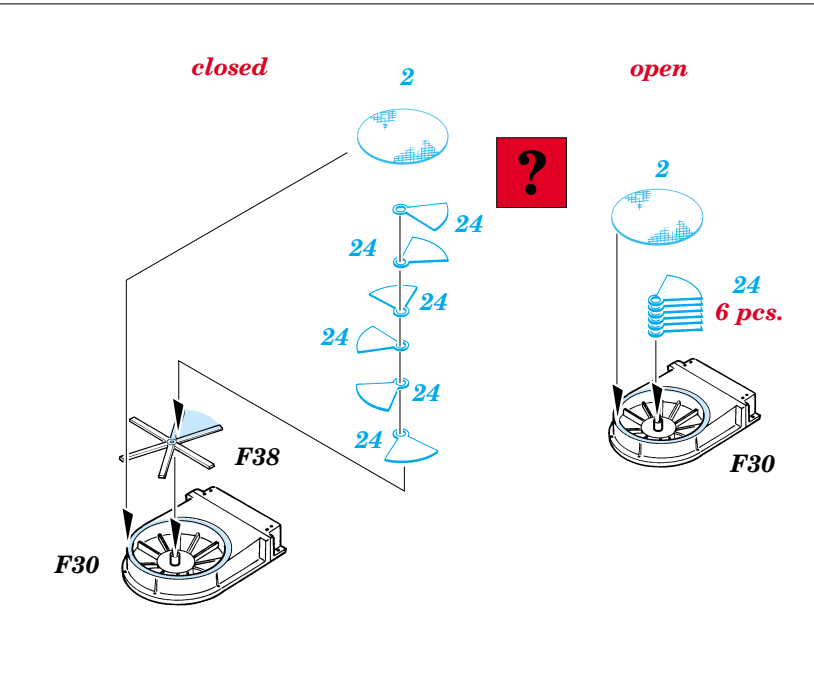

Panther Ausf.G Night Fighting

eduard

35 872

1/35 scale detail set for **DRAGON** kit 6292 • sada detailů pro model 1/35 **DRAGON** 6292

- APPLY EXPRESS MASK AND PAINT BEFORE GLUING
POUŽIT EXPRESS MASK NABARVIT PŘED SLEPENÍM
- SYMMETRICAL ASSEMBLY
SYMETRICKÁ MONTÁŽ
- REMOVE
ODSTRANIT
- GRIND
OBROUSIT
- DRILL HOLE
VRTAT OTVOR
- BEND
OHNOUT
- OPTION
VOLBA
- REPLACE
NAHRADIT

ORIGINAL KIT PARTS
PŮVODNÍ DÍLY STAVEBNICE
 PHOTO-ETCHED PARTS
LEPTANÉ DÍLY
 PARTS TO BE REMOVED
DÍLY K ODSTRANĚNÍ
 FILL
TMELIT

REFERENCES: -Achtung Panzer- Panther
 -AJ Press- Panther # 1- 4