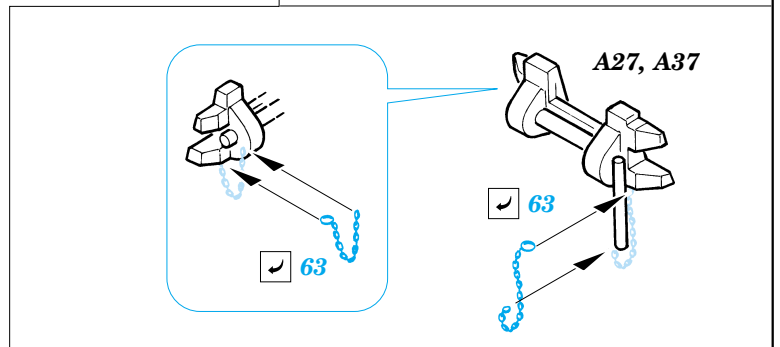

Panther Ausf.G Night Fighting

eduard

35 872

1/35 scale detail set for **DRAGON** kit 6292 • sada detailů pro model 1/35 **DRAGON** 6292

- APPLY EXPRESS MASK AND PAINT BEFORE GLUING
POUŽIT EXPRESS MASK NABARVIT PŘED SLEPENÍM
- SYMMETRICAL ASSEMBLY
SYMETRICKÁ MONTÁŽ
- REMOVE
ODSTRANIT
- GRIND
OBROUSIT
- DRILL HOLE
VRTAT OTVOR
- BEND
OHNOUT
- OPTION
VOLBA
- REPLACE
NAHRADIT

ORIGINAL KIT PARTS
PŮVODNÍ DÍLY STAVEBNICE
 PHOTO-ETCHED PARTS
LEPTANÉ DÍLY
 PARTS TO BE REMOVED
DÍLY K ODSTRANĚNÍ
 FILL
TMELIT

REFERENCES: -Achtung Panzer- Panther
 -AJ Press- Panther # 1- 4