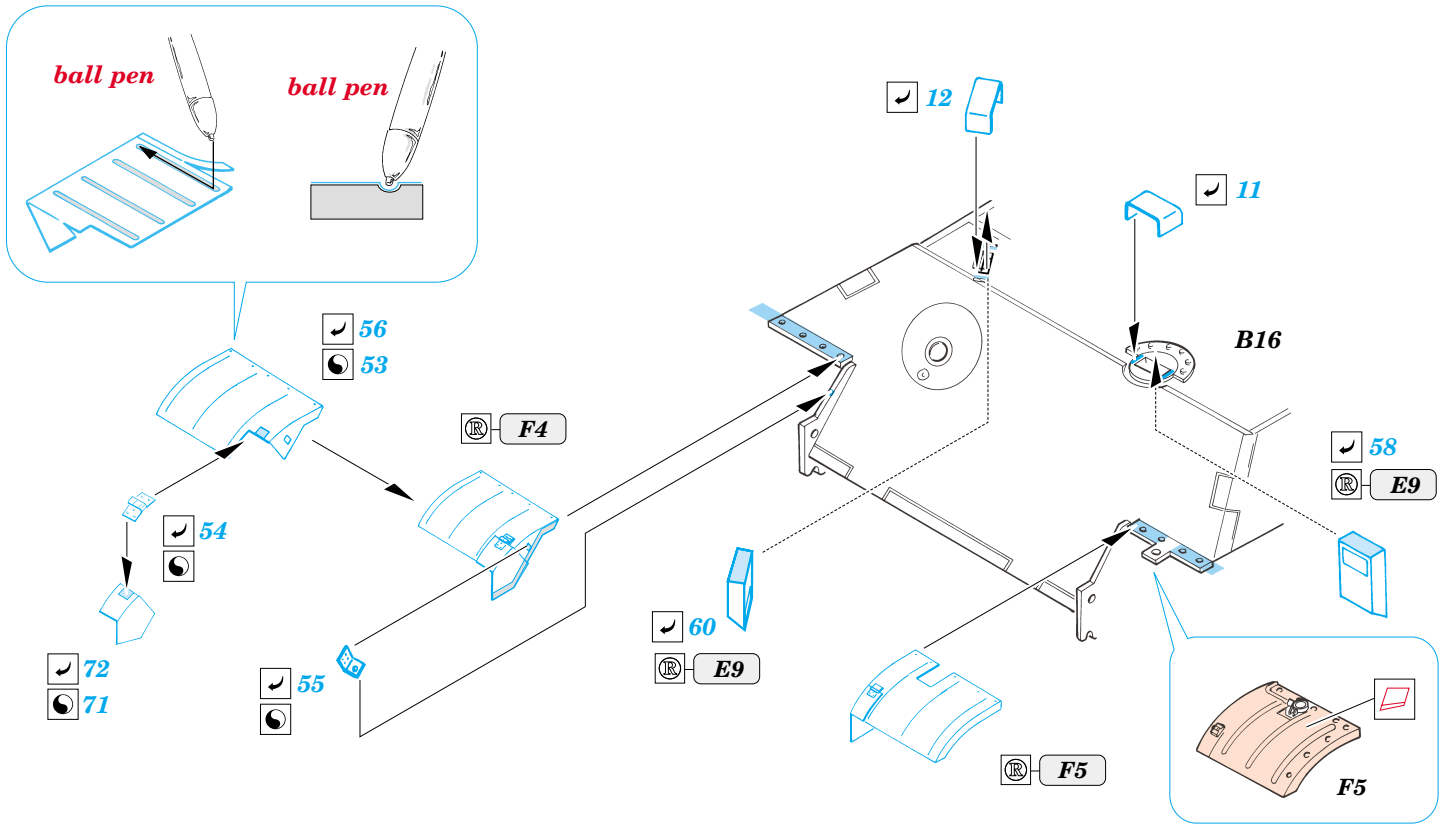

Panther Ausf.G Night Fighting

eduard

35 872

1/35 scale detail set for **DRAGON** kit 6292 • sada detailů pro model 1/35 **DRAGON** 6292

- APPLY EXPRESS MASK AND PAINT BEFORE GLUING
POUŽIT EXPRESS MASK NABARVIT PŘED SLEPENÍM
- SYMMETRICAL ASSEMBLY
SYMETRICKÁ MONTÁŽ
- REMOVE
ODSTRANIT
- GRIND
OBROUSIT
- DRILL HOLE
VRTAT OTVOR
- BEND
OHNOUT
- OPTION
VOLBA
- REPLACE
NAHRADIT

ORIGINAL KIT PARTS
PŮVODNÍ DÍLY STAVEBNICE
 PHOTO-ETCHED PARTS
LEPTANÉ DÍLY
 PARTS TO BE REMOVED
DÍLY K ODSTRANĚNÍ
 FILL
TMELIT

REFERENCES: -Achtung Panzer- Panther
 -AJ Press- Panther # 1- 4