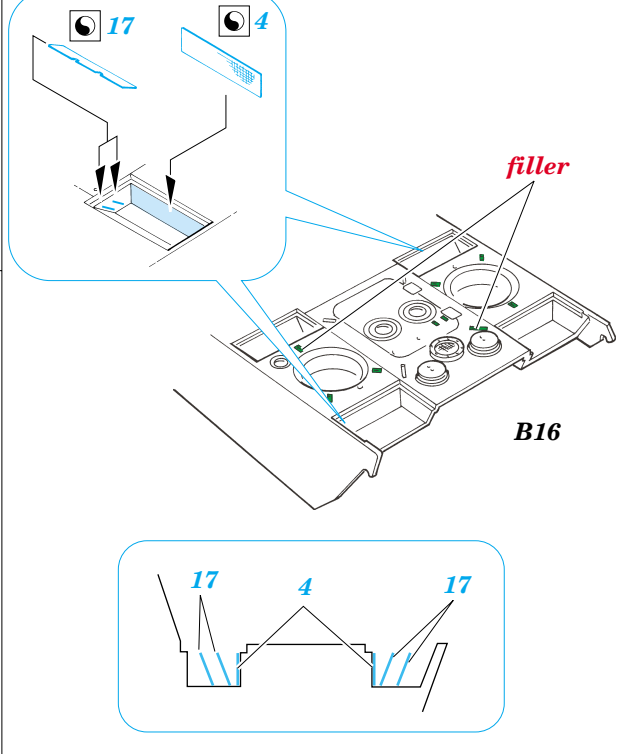

Panther Ausf.G Night Fighting

eduard

35 872

1/35 scale detail set for **DRAGON** kit 6292 • sada detailů pro model 1/35 **DRAGON** 6292

- APPLY EXPRESS MASK AND PAINT BEFORE GLUING
POUŽIT EXPRESS MASK NABARVIT PŘED SLEPENÍM
- SYMMETRICAL ASSEMBLY
SYMETRICKÁ MONTÁŽ
- REMOVE
ODSTRANIT
- GRIND
OBROUSIT
- DRILL HOLE
VRTAT OTVOR
- BEND
OHNOUT
- OPTION
VOLBA
- REPLACE
NAHRADIT

ORIGINAL KIT PARTS
PŮVODNÍ DÍLY STAVEBNICE
 PHOTO-ETCHED PARTS
LEPTANÉ DÍLY
 PARTS TO BE REMOVED
DÍLY K ODSTRANĚNÍ
 FILL
TMELIT

REFERENCES: -Achtung Panzer- Panther
 -AJ Press- Panther # 1- 4