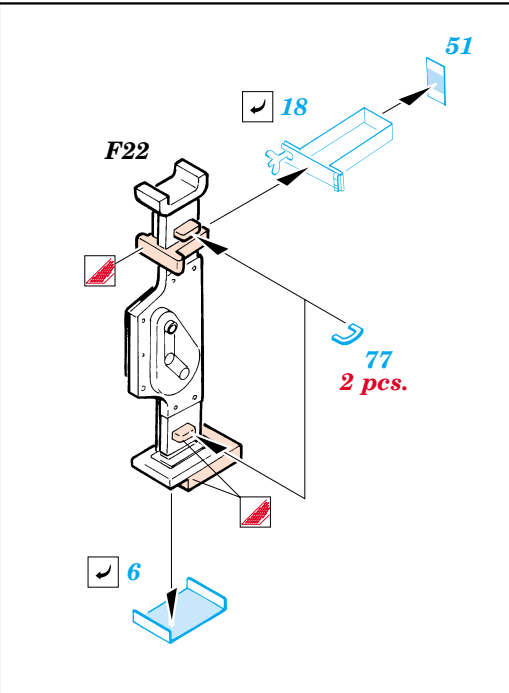

Panther Ausf.G Night Fighting

eduard

35 872

1/35 scale detail set for **DRAGON** kit 6292 • sada detailů pro model 1/35 **DRAGON** 6292

- APPLY EXPRESS MASK AND PAINT BEFORE GLUING
POUŽIT EXPRESS MASK NABARVIT PŘED SLEPENÍM
- SYMMETRICAL ASSEMBLY
SYMETRICKÁ MONTÁŽ
- REMOVE
ODSTRANIT
- GRIND
OBROUSIT
- DRILL HOLE
VRTAT OTVOR
- BEND
OHNOUT
- OPTION
VOLBA
- REPLACE
NAHRADIT

ORIGINAL KIT PARTS
PŮVODNÍ DÍLY STAVEBNICE
 PHOTO-ETCHED PARTS
LEPTANÉ DÍLY
 PARTS TO BE REMOVED
DÍLY K ODSTRANĚNÍ
 FILL
TMELIT

REFERENCES: -Achtung Panzer- Panther
 -AJ Press- Panther # 1- 4