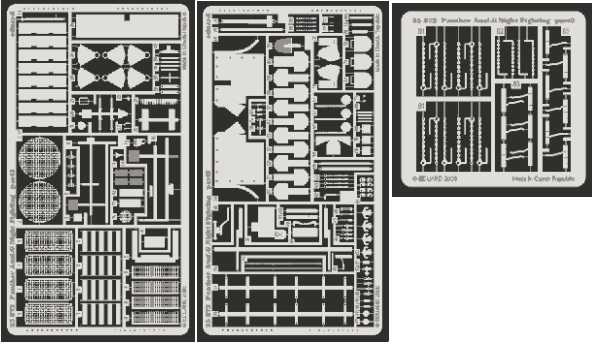

Panther Ausf.G Night Fighting

eduard

35 872

1/35 scale detail set for **DRAGON** kit 6292 • sada detailů pro model 1/35 **DRAGON** 6292

- APPLY EXPRESS MASK AND PAINT BEFORE GLUING
POUŽIT EXPRESS MASK NABARVIT PŘED SLEPENÍM
- SYMMETRICAL ASSEMBLY
SYMETRICKÁ MONTÁŽ
- REMOVE
ODSTRANIT
- GRIND
OBROUSIT
- DRILL HOLE
VRTAT OTVOR
- BEND
OHNOUT
- OPTION
VOLBA
- REPLACE
NAHRADIT

ORIGINAL KIT PARTS
PŮVODNÍ DÍLY STAVEBNICE
 PHOTO-ETCHED PARTS
LEPTANÉ DÍLY
 PARTS TO BE REMOVED
DÍLY K ODSTRANĚNÍ
 FILL
TMELIT

REFERENCES: -Achtung Panzer- Panther
 -AJ Press- Panther # 1- 4