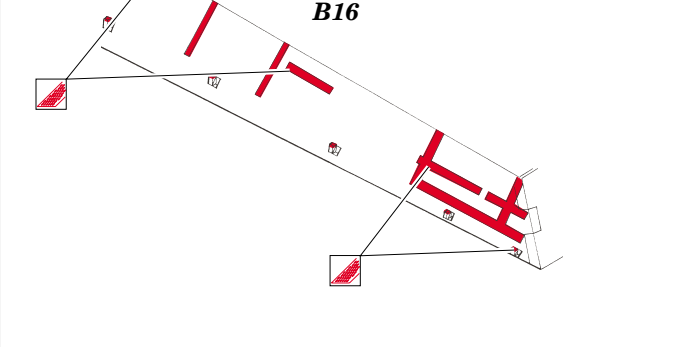

Panther Ausf.G Night Fighting

eduard

35 872

1/35 scale detail set for **DRAGON** kit 6292 • sada detailů pro model 1/35 **DRAGON** 6292

- APPLY EXPRESS MASK AND PAINT BEFORE GLUING
POUŽIT EXPRESS MASK NABARVIT PŘED SLEPENÍM
- SYMMETRICAL ASSEMBLY
SYMETRICKÁ MONTÁŽ
- REMOVE
ODSTRANIT
- GRIND
OBROUSIT
- DRILL HOLE
VRTAT OTVOR
- BEND
OHNOUT
- OPTION
VOLBA
- REPLACE
NAHRADIT

ORIGINAL KIT PARTS
PŮVODNÍ DÍLY STAVEBNICE
 PHOTO-ETCHED PARTS
LEPTANÉ DÍLY
 PARTS TO BE REMOVED
DÍLY K ODSTRANĚNÍ
 FILL
TMELIT

REFERENCES: -Achtung Panzer- Panther
 -AJ Press- Panther # 1- 4