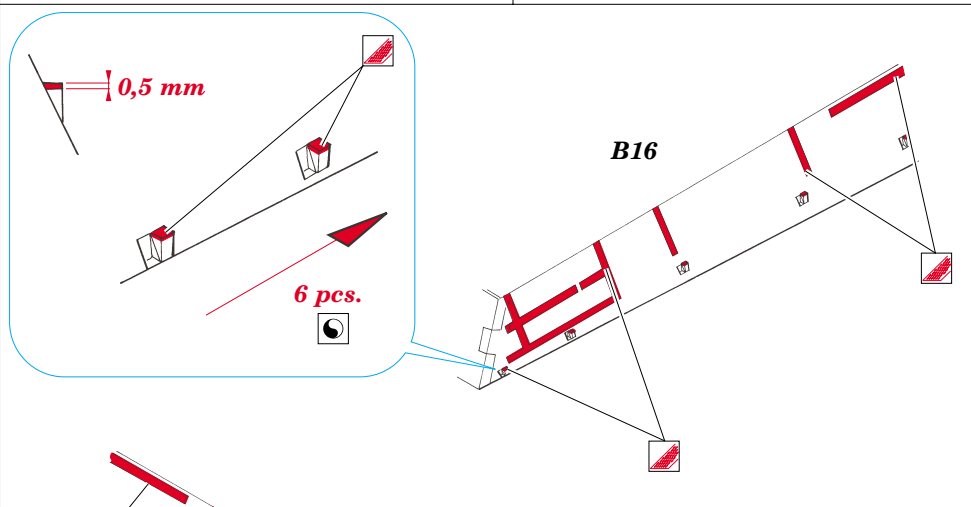

Panther Ausf.G Night Fighting

eduard

35 872

1/35 scale detail set for **DRAGON** kit 6292 • sada detailů pro model 1/35 **DRAGON** 6292

- APPLY EXPRESS MASK AND PAINT BEFORE GLUING
POUŽIT EXPRESS MASK NABARVIT PŘED SLEPENÍM
- SYMMETRICAL ASSEMBLY
SYMETRICKÁ MONTÁŽ
- REMOVE
ODSTRANIT
- GRIND
OBROUSIT
- DRILL HOLE
VRTAT OTVOR
- BEND
OHNOUT
- OPTION
VOLBA
- REPLACE
NAHRADIT

ORIGINAL KIT PARTS
PŮVODNÍ DÍLY STAVEBNICE
 PHOTO-ETCHED PARTS
LEPTANÉ DÍLY
 PARTS TO BE REMOVED
DÍLY K ODSTRANĚNÍ
 FILL
TMELIT

REFERENCES: -Achtung Panzer- Panther
 -AJ Press- Panther # 1- 4