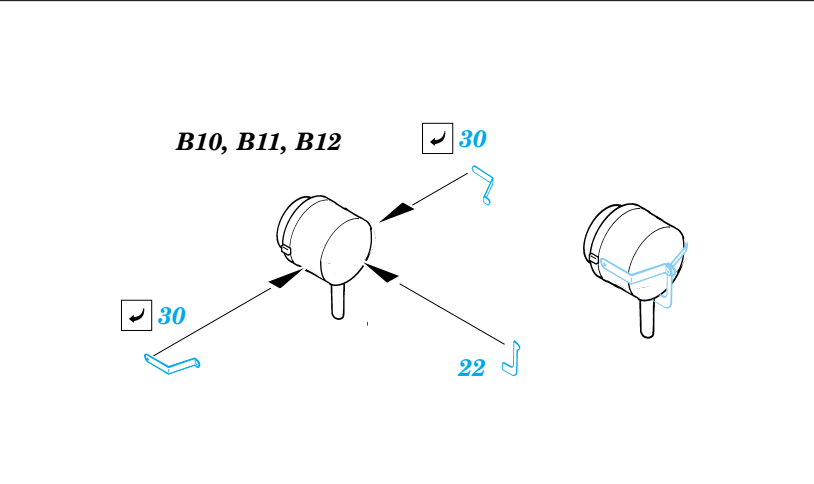

Panther Ausf.G Night Fighting

eduard

35 872

1/35 scale detail set for **DRAGON** kit 6292 • sada detailů pro model 1/35 **DRAGON** 6292

- APPLY EXPRESS MASK AND PAINT BEFORE GLUING
POUŽIT EXPRESS MASK NABARVIT PŘED SLEPENÍM
- SYMMETRICAL ASSEMBLY
SYMETRICKÁ MONTÁŽ
- REMOVE
ODSTRANIT
- GRIND
OBROUSIT
- DRILL HOLE
VRTAT OTVOR
- BEND
OHNOUT
- OPTION
VOLBA
- REPLACE
NAHRADIT

ORIGINAL KIT PARTS
PŮVODNÍ DÍLY STAVEBNICE
 PHOTO-ETCHED PARTS
LEPTANÉ DÍLY
 PARTS TO BE REMOVED
DÍLY K ODSTRANĚNÍ
 FILL
TMELIT

REFERENCES: -Achtung Panzer- Panther
 -AJ Press- Panther # 1- 4