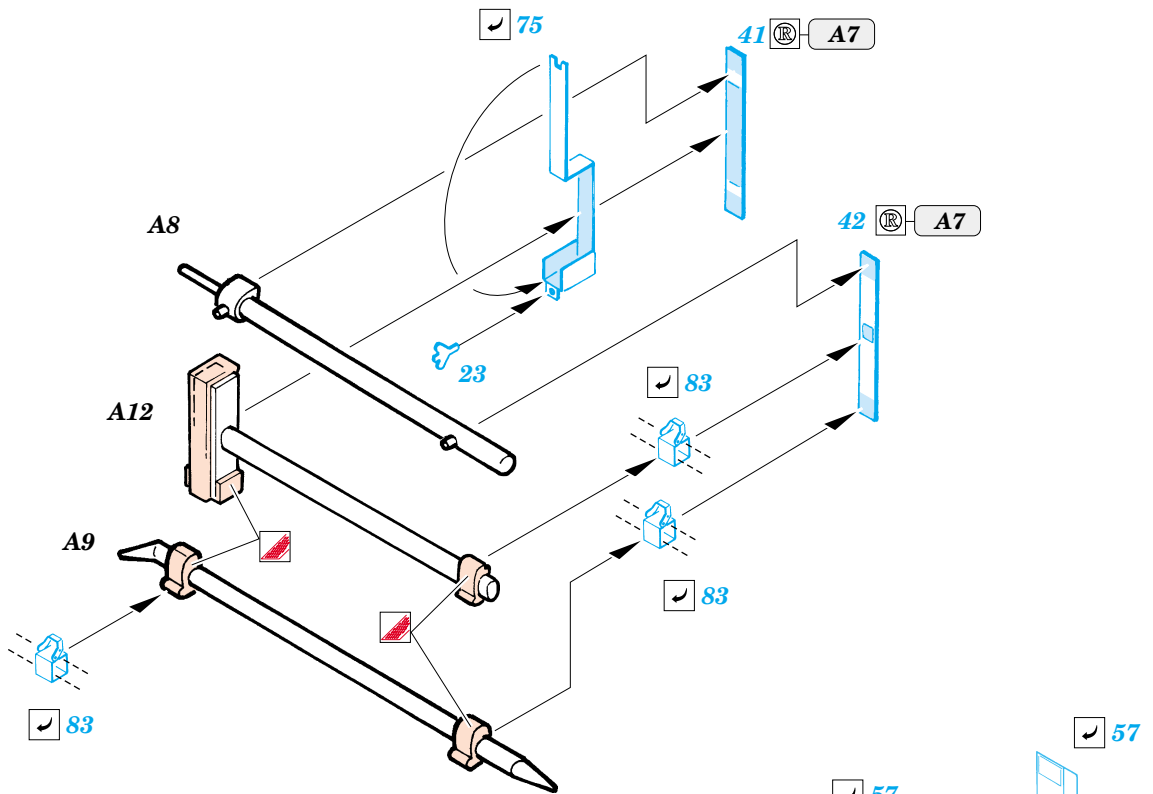

Panther Ausf.G Night Fighting

eduard

35 872

1/35 scale detail set for **DRAGON** kit 6292 • sada detailů pro model 1/35 **DRAGON** 6292

- APPLY EXPRESS MASK AND PAINT BEFORE GLUING
POUŽIT EXPRESS MASK NABARVIT PŘED SLEPENÍM
- SYMMETRICAL ASSEMBLY
SYMETRICKÁ MONTÁŽ
- REMOVE
ODSTRANIT
- GRIND
OBROUSIT
- DRILL HOLE
VRTAT OTVOR
- BEND
OHNOUT
- OPTION
VOLBA
- REPLACE
NAHRADIT

ORIGINAL KIT PARTS
PŮVODNÍ DÍLY STAVEBNICE
 PHOTO-ETCHED PARTS
LEPTANÉ DÍLY
 PARTS TO BE REMOVED
DÍLY K ODSTRANĚNÍ
 FILL
TMELIT

REFERENCES: -Achtung Panzer- Panther
 -AJ Press- Panther # 1- 4