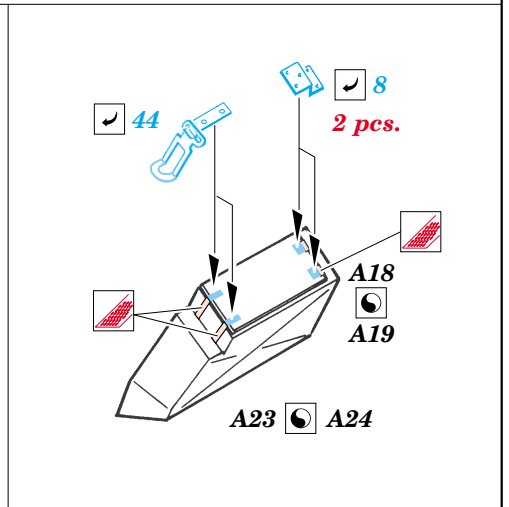

Panther Ausf.G Night Fighting

eduard

35 872

1/35 scale detail set for **DRAGON** kit 6292 • sada detailů pro model 1/35 **DRAGON** 6292

- APPLY EXPRESS MASK AND PAINT BEFORE GLUING
POUŽIT EXPRESS MASK NABARVIT PŘED SLEPENÍM
- SYMMETRICAL ASSEMBLY
SYMETRICKÁ MONTÁŽ
- REMOVE
ODSTRANIT
- GRIND
OBROUSIT
- DRILL HOLE
VRTAT OTVOR
- BEND
OHNOUT
- OPTION
VOLBA
- REPLACE
NAHRADIT

ORIGINAL KIT PARTS
PŮVODNÍ DÍLY STAVEBNICE
 PHOTO-ETCHED PARTS
LEPTANÉ DÍLY
 PARTS TO BE REMOVED
DÍLY K ODSTRANĚNÍ
 FILL
TMELIT

REFERENCES: -Achtung Panzer- Panther
 -AJ Press- Panther # 1- 4