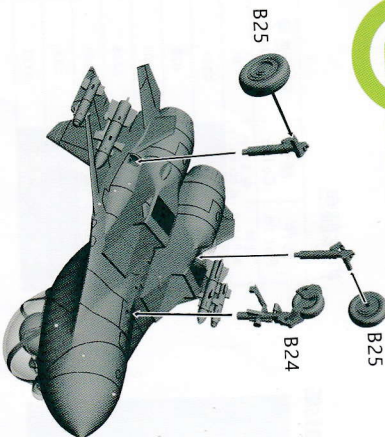

3

光泽黑
GLOSS BLACK
Paint

20 贴纸
Decal

4

进气口打孔模板

0.8mm

如需安装电子战天线，请参考模板，用0.8毫米钻头在进气口外侧打孔定位。

5

6

机头弧形遮盖模板