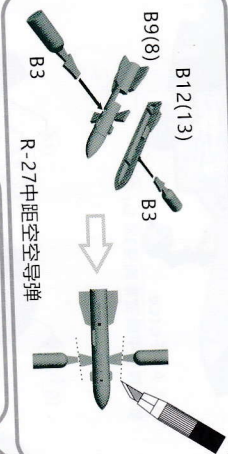

部件 Parts	颜色 Color	都是色号 MR. HOBBY
鞋 Shoes	光泽黑 GLOSS BLACK	C2
安全带 Safety harness	金色 GOLD	C9
飞行服 Flight suit	橄榄绿 OLIVE GREEN	C23
氧气管 Oxygen hose	哑光黑 FLAT BLACK	C33
手套 Gloves	哑光白 FLAT WHITE	C62
头盔 Helmet	浅灰 LIGHT GRAY	C97
面罩 Oxygen mask	灰色 GRAY	C305
安全带 Safety belt	灰色 SLIVER	C305
皮肤 Skin	皮灰色 SLIVER	C318
飞行服 Flight Suit	蓝 BLUE	C328

3

光泽黑
GLOSS BLACK
Paint

20 贴纸
Decal

4

进气口打孔模板

0.8mm

如需安装电子战天线，请参考模板，用0.8毫米钻头在进气口外侧打孔定位。

5