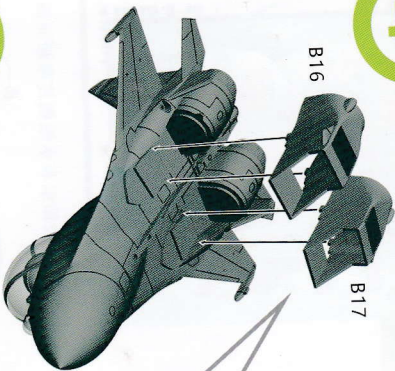

组装说明

1

哑光黑
FLAT BLACK
Paint

4 贴纸
Decal

选择
Choose

2

蓝
BLUE
Paint

7 贴纸
Decal

部件 Parts	颜色 Color	都是色号 MR. HOBBY
鞋 Shoes	光泽黑 GLOSS BLACK	C2
安全带 Safety harness	金色 GOLD	C9
飞行服 Flight suit	橄榄绿 OLIVE GREEN	C23
氧气管 Oxygen hose	哑光黑 FLAT BLACK	C33
手套 Gloves	哑光白 FLAT WHITE	C62
头盔 Helmet	浅灰 LIGHT GRAY	C97
面罩 Oxygen mask	灰色 GRAY	C305
安全带 Safety belt	灰色 SLIVER	C305
皮肤 Skin	皮灰色 SLIVER	C318
飞行服 Flight Suit	蓝 BLUE	C328

3

光泽黑
GLOSS BLACK
Paint

20 贴纸
Decal

4

进气口打孔模板

0.8mm

如需安装电子战天线，请参考模板，用0.8毫米钻头在进气口外侧打孔定位。

5

6

机头弧形遮盖模板