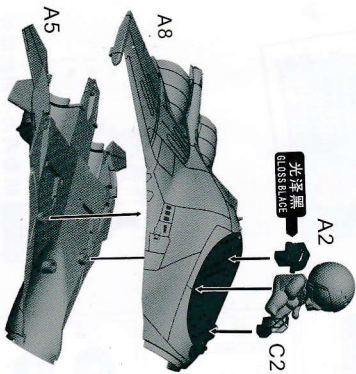

部件 Parts	颜色 Color	都是色号 MR. HOBBY
鞋 Shoes	光泽黑 GLOSS BLACK	C2
安全带 Safety harness	金色 GOLD	C9
飞行服 Flight suit	橄榄绿 OLIVE GREEN	C23
氧气管 Oxygen hose	哑光黑 FLAT BLACK	C33
手套 Gloves	哑光白 FLAT WHITE	C62
头盔 Helmet	浅灰 LIGHT GRAY	C97
面罩 Oxygen mask	灰色 GRAY	C305
安全带 Safety belt	灰色 SLIVER	C305
皮肤 Skin	皮灰色 SLIVER	C318
飞行服 Flight Suit	蓝 BLUE	C328

3

光泽黑
GLOSS BLACK
Paint

20 贴纸
Decal