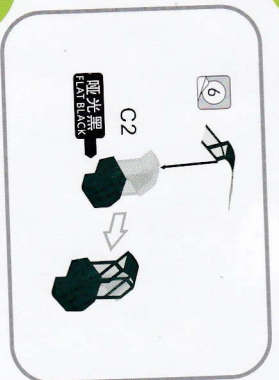

组装说明

1

哑光黑
FLAT BLACK
Paint

4 贴纸
Decal

选择
Choose

2

蓝
BLUE
Paint

7 贴纸
Decal

部件 Parts	颜色 Color	都是色号 MR. HOBBY
鞋 Shoes	光泽黑 GLOSS BLACK	C2
安全带 Safety harness	金色 GOLD	C9
飞行服 Flight suit	橄榄绿 OLIVE GREEN	C23
氧气管 Oxygen hose	哑光黑 FLAT BLACK	C33
手套 Gloves	哑光白 FLAT WHITE	C62
头盔 Helmet	浅灰 LIGHT GRAY	C97
面罩 Oxygen mask	灰色 GRAY	C305
安全带 Safety belt	灰色 SLIVER	C305
皮肤 Skin	皮灰色 SLIVER	C318
飞行服 Flight Suit	蓝 BLUE	C328

3

光泽黑
GLOSS BLACK
Paint

20 贴纸
Decal

4

进气口打孔模板

0.8mm

如需安装电子战天线，请参考模板，用0.8毫米钻头在进气口外侧打孔定位。

5