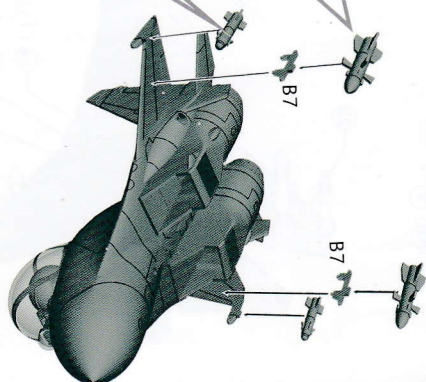

3

光泽黑
GLOSS BLACK
Paint

20 贴纸
Decal

4

进气口打孔模板

0.8mm

如需安装电子战天线，请参考模板，用0.8毫米钻头在进气口外侧打孔定位。

5