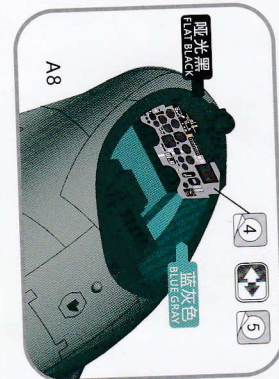

组装说明

1

哑光黑
FLAT BLACK
Paint

4 贴纸
Decal

选择
Choose

2

蓝
BLUE
Paint

7 贴纸
Decal

部件 Parts	颜色 Color	都是色号 MR. HOBBY
鞋 Shoes	光泽黑 GLOSS BLACK	C2
安全带 Safety harness	金色 GOLD	C9
飞行服 Flight suit	橄榄绿 OLIVE GREEN	C23
氧气管 Oxygen hose	哑光黑 FLAT BLACK	C33
手套 Gloves	哑光白 FLAT WHITE	C62
头盔 Helmet	浅灰 LIGHT GRAY	C97
面罩 Oxygen mask	灰色 GRAY	C305
安全带 Safety belt	灰色 SLIVER	C305
皮肤 Skin	皮灰色 SLIVER	C318
飞行服 Flight Suit	蓝 BLUE	C328

3

光泽黑
GLOSS BLACK
Paint

20 贴纸
Decal

4

进气口打孔模板

0.8mm

如需安装电子战天线，请参考模板，用0.8毫米钻头在进气口外侧打孔定位。

5