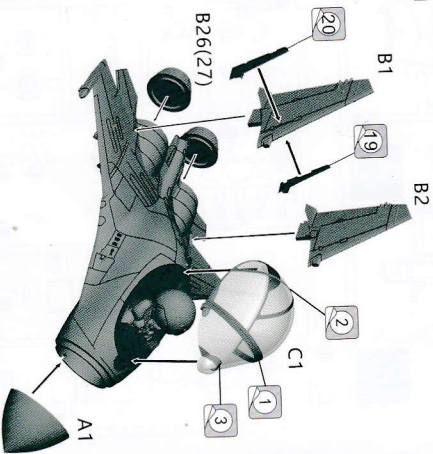

组装说明

1

哑光黑
FLAT BLACK
Paint

4 贴纸
Decal

选择
Choose

2

蓝
BLUE
Paint

7 贴纸
Decal

部件 Parts	颜色 Color	都是色号 MR. HOBBY
鞋 Shoes	光泽黑 GLOSS BLACK	C2
安全带 Safety harness	金色 GOLD	C9
飞行服 Flight suit	橄榄绿 OLIVE GREEN	C23
氧气管 Oxygen hose	哑光黑 FLAT BLACK	C33
手套 Gloves	哑光白 FLAT WHITE	C62
头盔 Helmet	浅灰 LIGHT GRAY	C97
面罩 Oxygen mask	灰色 GRAY	C305
安全带 Safety belt	灰色 SLIVER	C305
皮肤 Skin	皮灰色 SLIVER	C318
飞行服 Flight Suit	蓝 BLUE	C328

3

光泽黑
GLOSS BLACK
Paint

20 贴纸
Decal

4

进气口打孔模板

0.8mm

如需安装电子战天线，请参考模板，用0.8毫米钻头在进气口外侧打孔定位。

5