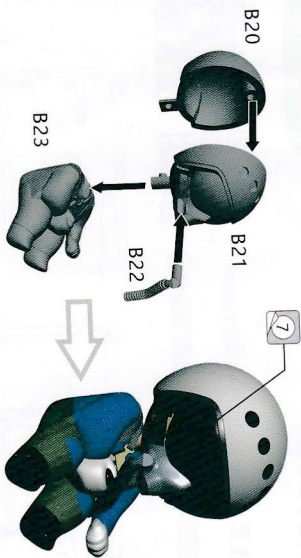

组装说明

1

哑光黑
FLAT BLACK
Paint

4 贴纸
Decal

选择
Choose

2

蓝
BLUE
Paint

7 贴纸
Decal

部件 Parts	颜色 Color	都是色号 MR. HOBBY
鞋 Shoes	光泽黑 GLOSS BLACK	C2
安全带 Safety harness	金色 GOLD	C9
飞行服 Flight suit	橄榄绿 OLIVE GREEN	C23
氧气管 Oxygen hose	哑光黑 FLAT BLACK	C33
手套 Gloves	哑光白 FLAT WHITE	C62
头盔 Helmet	浅灰 LIGHT GRAY	C97
面罩 Oxygen mask	灰色 GRAY	C305
安全带 Safety belt	灰色 SLIVER	C305
皮肤 Skin	皮灰色 SLIVER	C318
飞行服 Flight Suit	蓝 BLUE	C328