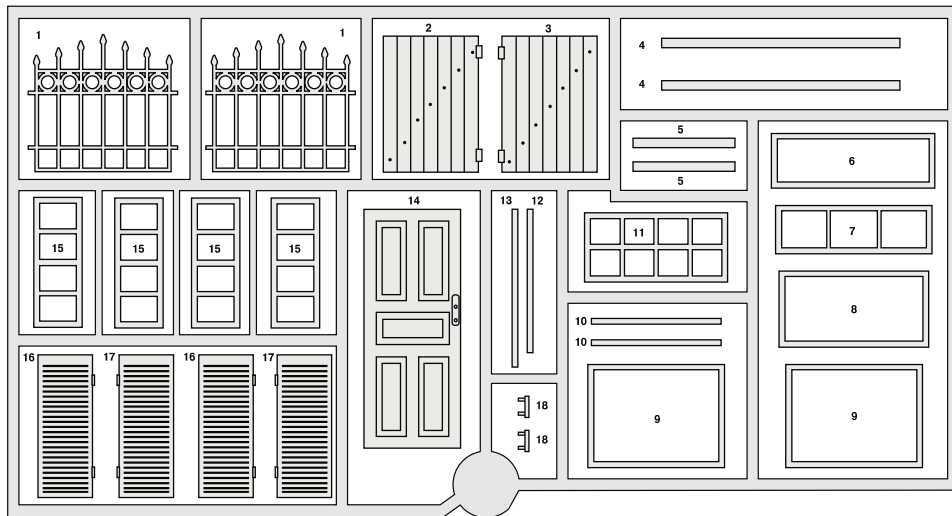

## ЕВРОПЕЙСКИЙ САРАЙ

35534

Number of parts ○ Номер детали

*There is an information on assemblage and painting buildings on our website.  
 На нашем вебсайте Вы можете найти информацию по сборке и окраске домов.*

x2

MAKE 2pcs  
 2 TEILE FERTIGEN  
 EFFECTUER 2 PIECES  
 FARE DUE PEZZI  
 TEE 2 KPL  
 GÖR 2 ST  
 ПОВТОРИТЬ ДВА РАЗА

REMOVE  
 ENTFERNEN  
 RETIRER  
 SEPARARE  
 POISTA  
 AVLÄGSNA  
 ОТРЕЗАТЬ

OPTIONAL  
 NACH BELIEBEN  
 FACULTATIF  
 FACOLTATIVO  
 VALINNANVARAINEN  
 VALBAR  
 ВАРИАНТЫ

### INSTRUCTIONS СХЕМА СБОРКИ