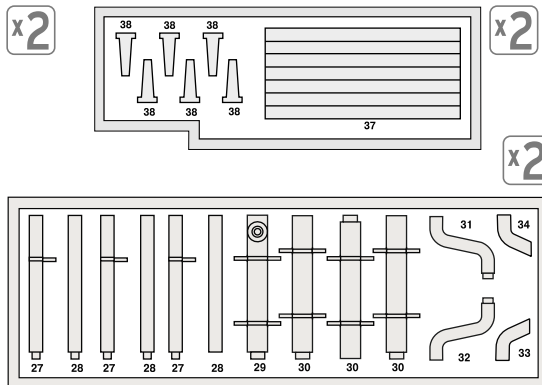

EUROPEAN BARN

ЕВРОПЕЙСКИЙ САРАЙ

35534