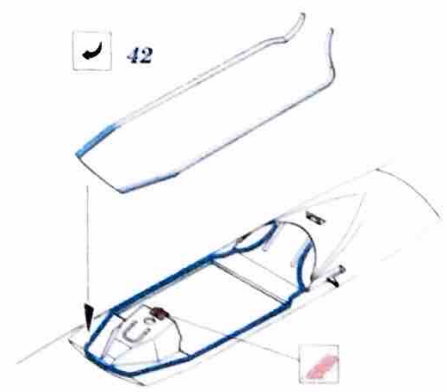

F-16A Fighting Falcon Plus interior

1/48 scale detail set for Hasegawa kit • sada detailů pro model Hasegawa 1/48

eduard

49 276

- SYMMETRICAL ASSEMBLY
SYMETRICKÁ MONTÁŽ
- REMOVE
ODSTRANIT
- BEND
OHNOUT
- REPLACE
NAHRADIT
- GRIND
OBROUSIT
- OPTION
VOLBA

ORIGINAL KIT PARTS
PŮVODNÍ DÍLY STAVEBNICE

PHOTO-ETCHED PARTS
LEPTANÉ DÍLY

PARTS TO BE REMOVED
DÍLY K ODSTRANĚNÍ

FILL
TMELIT

REFERENCES:

www.aircraftresourcecenter.com
 DACO Publications #1
 SQUADRON/SIGNAL PUBLICATION
 F-16-IN ACTION

plastic
0,6-0,8 / l=3mm