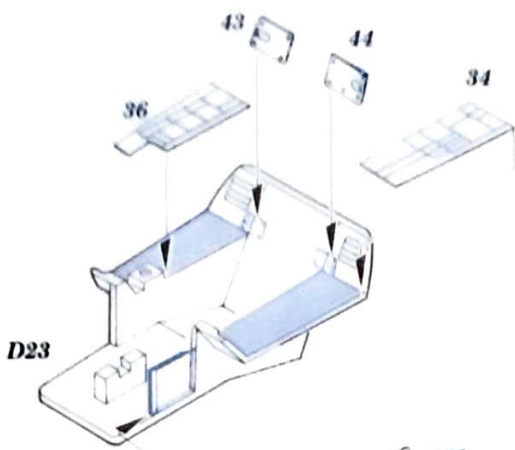

F-16A Fighting Falcon Plus interior

1/48 scale detail set for Hasegawa kit • sada detailů pro model Hasegawa 1/48

eduard

49 276

- SYMMETRICAL ASSEMBLY
SYMETRICKÁ MONTÁŽ
- REMOVE
ODSTRANIT
- BEND
OHNOUT
- REPLACE
NAHRADIT
- GRIND
OBROUSIT
- OPTION
VOLBA

ORIGINAL KIT PARTS
PŮVODNÍ DÍLY STAVEBNICE

PHOTO-ETCHED PARTS
LEPTANÉ DÍLY

PARTS TO BE REMOVED
DÍLY K ODSTRANĚNÍ

FILL
TMELIT

REFERENCES:

www.aircraftresourcecenter.com
 DACO Publications #1
 SQUADRON/SIGNAL PUBLICATION
 F-16-IN ACTION

plastic
0,6-0,8 / l=3mm