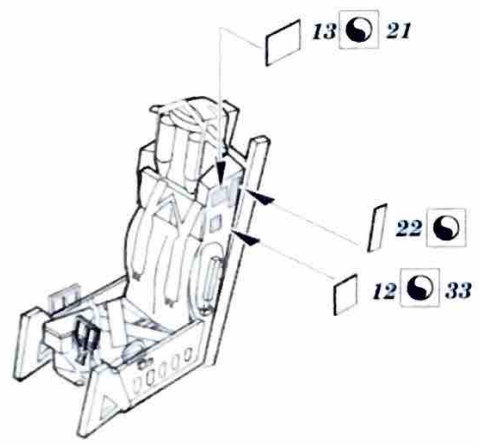

ORIGINAL KIT PARTS
PŮVODNÍ DÍLY STAVEBNICE

PHOTO-ETCHED PARTS
LEPTANÉ DÍLY

PARTS TO BE REMOVED
DÍLY K ODSTRANĚNÍ

FILL
TMELIT

REFERENCES:

www.aircraftresourcecenter.com
 DACO Publications #1
 SQUADRON/SIGNAL PUBLICATION
 F-16-IN ACTION

plastic
0,6-0,8 / l=3mm