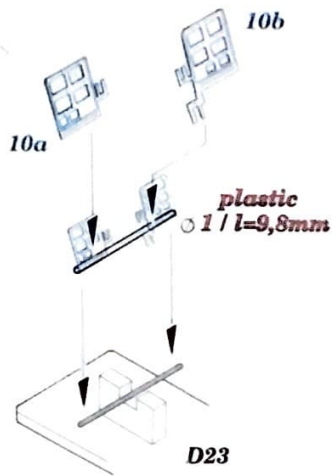

F-16A Fighting Falcon Plus interior

1/48 scale detail set for Hasegawa kit • sada detailů pro model Hasegawa 1/48

eduard

49 276

- SYMMETRICAL ASSEMBLY
SYMETRICKÁ MONTÁŽ
- REMOVE
ODSTRANIT
- BEND
OHNOUT
- REPLACE
NAHRADIT
- GRIND
OBROUSIT
- OPTION
VOLBA

ORIGINAL KIT PARTS
PŮVODNÍ DÍLY STAVEBNICE

PHOTO-ETCHED PARTS
LEPTANÉ DÍLY

PARTS TO BE REMOVED
DÍLY K ODSTRANĚNÍ

FILL
TMELIT

REFERENCES:

www.aircraftresourcecenter.com
 DACO Publications #1
 SQUADRON/SIGNAL PUBLICATION
 F-16-IN ACTION

plastic
0,6-0,8 / l=3mm