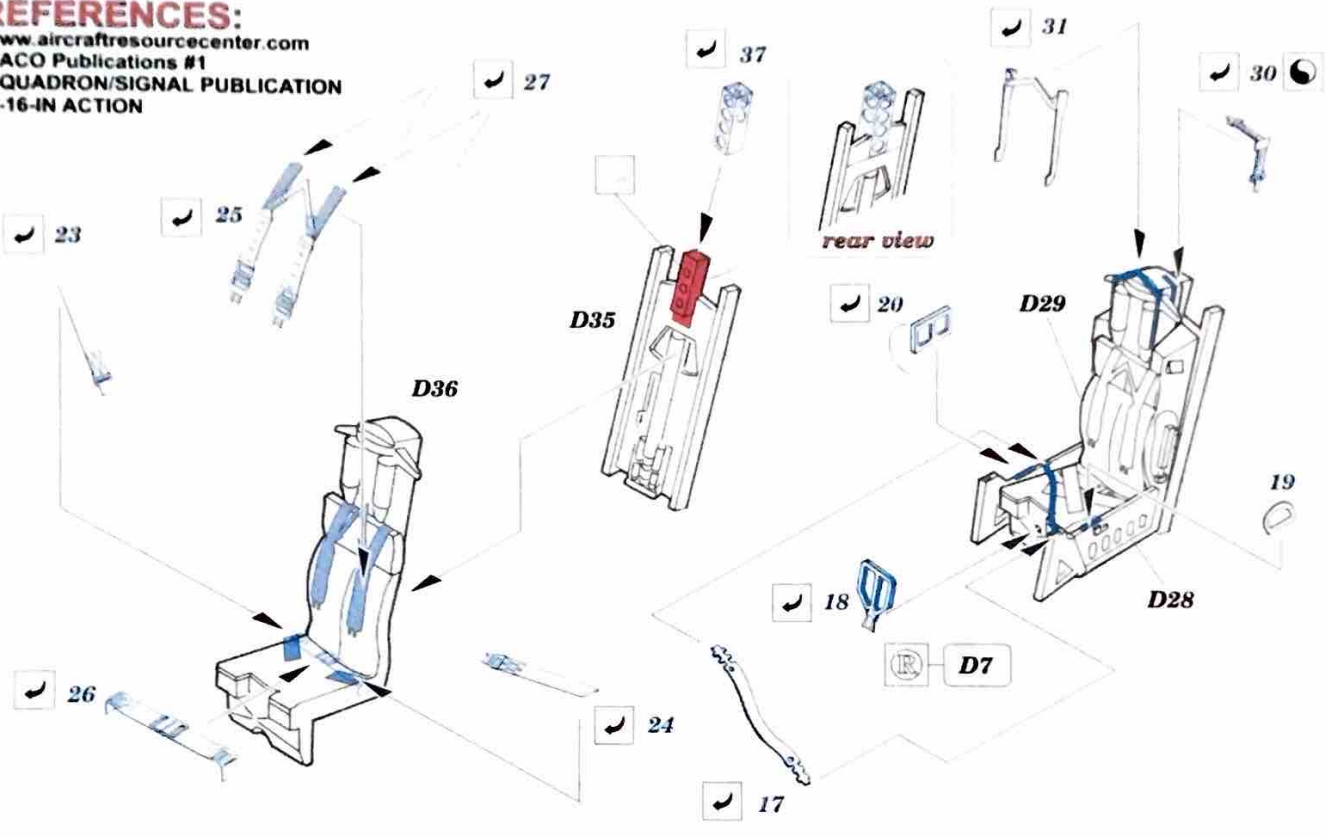

F-16A Fighting Falcon Plus interior

1/48 scale detail set for Hasegawa kit • sada detailů pro model Hasegawa 1/48

eduard

49 276

- SYMMETRICAL ASSEMBLY
SYMETRICKÁ MONTÁŽ
- REMOVE
ODSTRANIT
- BEND
OHNOUT
- REPLACE
NAHRADIT
- GRIND
OBROUSIT
- OPTION
VOLBA

ORIGINAL KIT PARTS
PŮVODNÍ DÍLY STAVEBNICE

PHOTO-ETCHED PARTS
LEPTANÉ DÍLY

PARTS TO BE REMOVED
DÍLY K ODSTRANĚNÍ

FILL
TMELIT

REFERENCES:

www.aircraftresourcecenter.com
 DACO Publications #1
 SQUADRON/SIGNAL PUBLICATION
 F-16-IN ACTION

plastic
0,6-0,8 / l=3mm