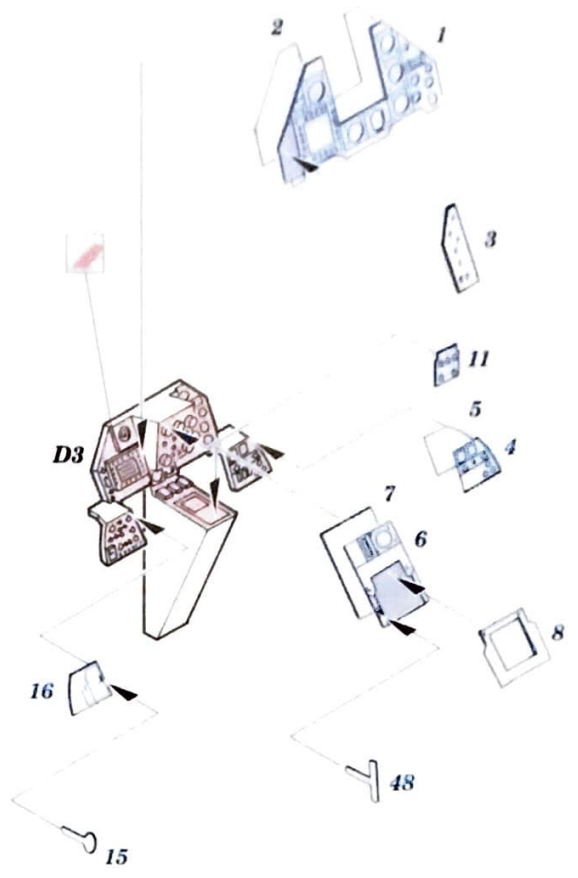

F-16A Fighting Falcon Plus interior

1/48 scale detail set for Hasegawa kit • sada detailů pro model Hasegawa 1/48

eduard

49 276

- SYMMETRICAL ASSEMBLY
SYMETRICKÁ MONTÁŽ
- REMOVE
ODSTRANIT
- BEND
OHNOUT
- REPLACE
NAHRADIT
- GRIND
OBROUSIT
- OPTION
VOLBA

ORIGINAL KIT PARTS
PŮVODNÍ DÍLY STAVEBNICE

PHOTO-ETCHED PARTS
LEPTANÉ DÍLY

PARTS TO BE REMOVED
DÍLY K ODSTRANĚNÍ

FILL
TMELIT

REFERENCES:

www.aircraftresourcecenter.com
 DACO Publications #1
 SQUADRON/SIGNAL PUBLICATION
 F-16-IN ACTION

plastic
0,6-0,8 / l=3mm