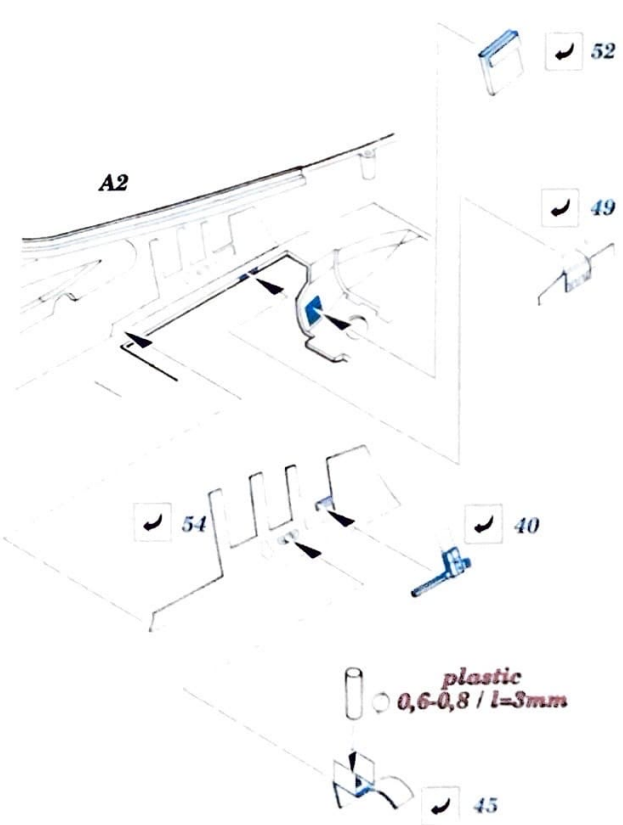

F-16A Fighting Falcon Plus interior

1/48 scale detail set for Hasegawa kit • sada detailů pro model Hasegawa 1/48

eduard

49 276

- SYMMETRICAL ASSEMBLY
SYMETRICKÁ MONTÁŽ
- REMOVE
ODSTRANIT
- BEND
OHNOUT
- REPLACE
NAHRADIT
- GRIND
OBROUSIT
- OPTION
VOLBA

ORIGINAL KIT PARTS
PŮVODNÍ DÍLY STAVEBNICE

PHOTO-ETCHED PARTS
LEPTANÉ DÍLY

PARTS TO BE REMOVED
DÍLY K ODSTRANĚNÍ

FILL
TMELIT

REFERENCES:

www.aircraftresourcecenter.com
 DACO Publications #1
 SQUADRON/SIGNAL PUBLICATION
 F-16-IN ACTION

plastic
0,6-0,8 / l=3mm