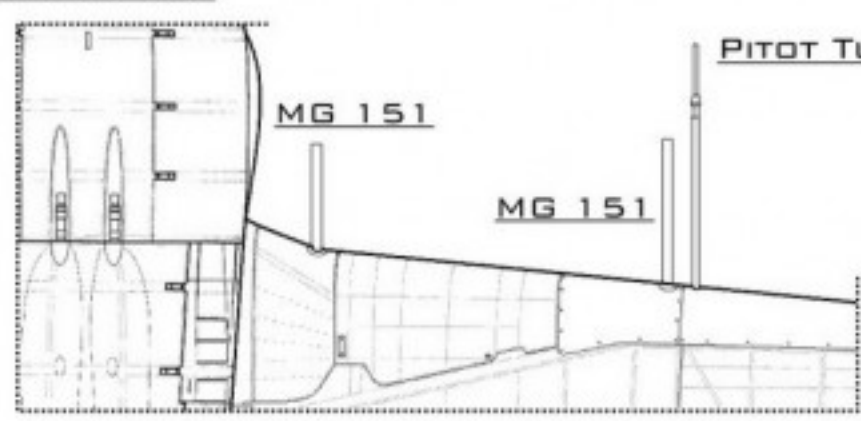

**1:72**  
 AIR MASTER SERIES  
 AM-72-014

**FW 190 A7, A8**  
 ARMAMENT SET & PITOT TUBE

FW 190 A7, A8 - UZBROJENIE I RURKA PITOTA

**SET INCLUDES**  
 ZESTAW ZAWIERA

PITOT TUBE

MG 151

MG 131

**INSTRUCTION**  
 INSTRUKCJA

**MOUNTING PLACE (1:72 SCALE)**  
 MIEJSCE ZAMOCOWANIA (SKALA 1:72)

MG 131 TIPS

PITOT TUBE

PITOT TUBE  
 OPTIONAL PLACE

WWW.MASTER-MODEL.PL  
 ©COPYRIGHT 2008, MASTER - PIOTR CZERKASOW  
 DESIGNED AND PRODUCED IN POLAND