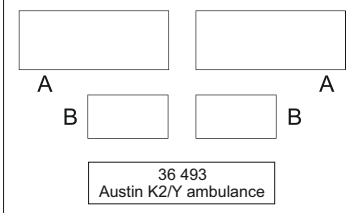

Austin K2/Y ambulance

eduard

36 493

1/35

detail set for 1/35 AIRFIX kit • sada detailů pro stavebnici 1/35 AIRFIX

film

- APPLY EXPRESS MASK AND PAINT BEFORE GLUING
POUŽIT EXPRESS MASK NABARVIT PŘED SLEPENÍM
 - SYMMETRICAL ASSEMBLY
SYMETRICKÁ MONTÁŽ
 - REMOVE
ODSTRANIT
 - GRIND
OBROUSIT
 - DRILL HOLE
VRTAT OTVOR
 - COLORED ETCHED PARTS
LEPTANÉ BAREVNÉ DÍLY
 - ETCHED PARTS
LEPTANÉ NEBAREVNÉ DÍLY
 - ORIGINAL KIT PARTS
PŮVODNÍ DÍLY STAVEBNICE
- BEND
OHNOUT
 - OPTION
VOLBA
 - REPLACE
NAHRADIT
 - REVERSE SIDE
OTOČIT

ORIGINAL KIT PARTS PŮVODNÍ DÍLY STAVEBNICE PHOTO-ETCHED PARTS LEPTANÉ DÍLY PARTS TO BE REMOVED DÍLY K ODSTRANĚNÍ FILL TMELIT

1. **steel ball**

soft stock

hard stock

2.

17 B4

2 pcs

B22, B5