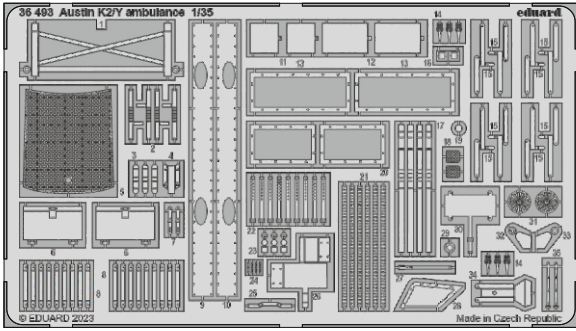

Austin K2/Y ambulance

eduard

36 493

1/35

detail set for 1/35 AIRFIX kit • sada detailů pro stavebnici 1/35 AIRFIX

film

- APPLY EXPRESS MASK AND PAINT BEFORE GLUING
POUŽIT EXPRESS MASK NABARVIT PŘED SLEPENÍM
 - SYMMETRICAL ASSEMBLY
SYMETRICKÁ MONTÁŽ
 - REMOVE
ODSTRANIT
 - GRIND
OBROUSIT
 - DRILL HOLE
VRTAT OTVOR
 - COLORED ETCHED PARTS
LEPTANÉ BAREVNÉ DÍLY
 - ETCHED PARTS
LEPTANÉ NEBAREVNÉ DÍLY
 - ORIGINAL KIT PARTS
PŮVODNÍ DÍLY STAVEBNICE
- BEND
OHNOUT
 - OPTION
VOLBA
 - REPLACE
NAHRADIT
 - REVERSE SIDE
OTOČIT

ORIGINAL KIT PARTS PŮVODNÍ DÍLY STAVEBNICE PHOTO-ETCHED PARTS LEPTANÉ DÍLY PARTS TO BE REMOVED DÍLY K ODSTRANĚNÍ FILL TMELIT

1. **steel ball**

soft stock

hard stock

2.

17 B4

2 pcs

B22, B5

B22

B13, B14

2 2 pcs

upper stretcher only

4 pcs B9

15

step2

step1