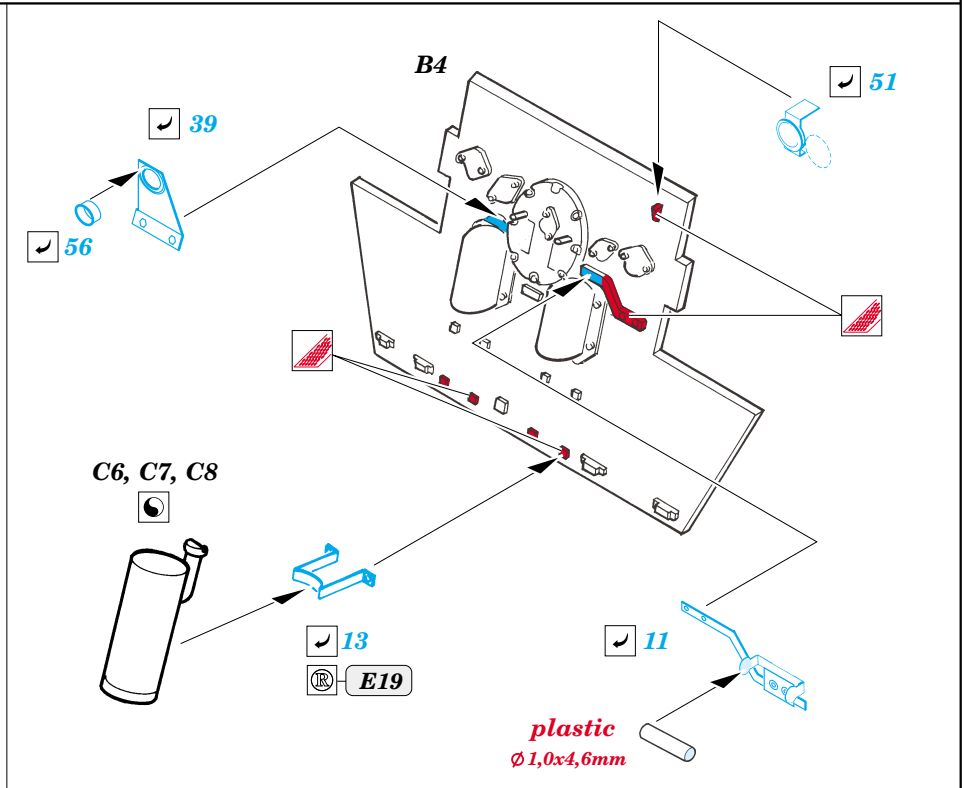

# Jagdpanther command

eduard

35 868

1/35 scale detail set for **DRAGON** • sada detailů pro model 1/35 **DRAGON**

- ★ APPLY EXPRESS MASK AND PAINT BEFORE GLUING  
POUŽIT EXPRESS MASK NABARVIT PŘED SLEPENÍM
- ☉ SYMMETRICAL ASSEMBLY  
SYMETRICKÁ MONTÁŽ
- REMOVE  
ODSTRANIT
- ▨ GRIND  
OBROUSIT
- ⊘ DRILL HOLE  
VRTAT OTVOR
- ↪ BEND  
OHNOUT
- ⊕ OPTION  
VOLBA
- Ⓜ REPLACE  
NAHRADIT

■ ORIGINAL KIT PARTS  
PŮVODNÍ DÍLY STAVEBNICE

■ PHOTO-ETCHED PARTS  
LEPTANÉ DÍLY

■ PARTS TO BE REMOVED  
DÍLY K ODSTRANĚNÍ

■ FILL  
TMELIT

**REFERENCES:**  
KAGERO.....JAGDPANTHER