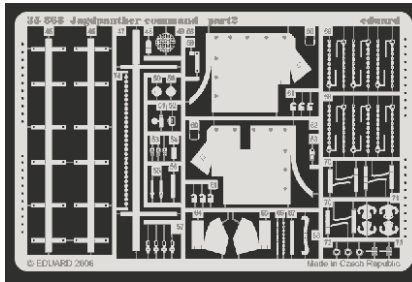

# Jagdpanther command

eduard

35 868

1/35 scale detail set for **DRAGON** • sada detailů pro model 1/35 **DRAGON**

- ★ APPLY EXPRESS MASK AND PAINT BEFORE GLUING  
POUŽIT EXPRESS MASK NABARVIT PŘED SLEPENÍM
- ☉ SYMMETRICAL ASSEMBLY  
SYMETRICKÁ MONTÁŽ
- REMOVE  
ODSTRANIT
- ▨ GRIND  
OBROUSIT
- ⊘ DRILL HOLE  
VRTAT OTVOR
- ↪ BEND  
OHNOUT
- ⊕ OPTION  
VOLBA
- Ⓜ REPLACE  
NAHRADIT

■ ORIGINAL KIT PARTS  
PŮVODNÍ DÍLY STAVEBNICE

■ PHOTO-ETCHED PARTS  
LEPTANÉ DÍLY

■ PARTS TO BE REMOVED  
DÍLY K ODSTRANĚNÍ

■ FILL  
TMELIT

**REFERENCES:**  
KAGERO.....JAGDPANTHER