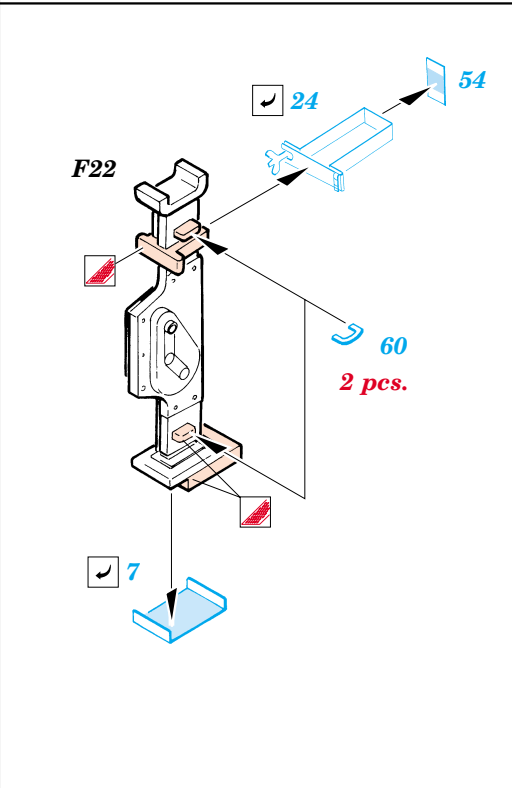

# Jagdpanther command

eduard

35 868

1/35 scale detail set for **DRAGON** • sada detailů pro model 1/35 **DRAGON**

- ★ APPLY EXPRESS MASK AND PAINT BEFORE GLUING  
POUŽIT EXPRESS MASK NABARVIT PŘED SLEPENÍM
- ☉ SYMMETRICAL ASSEMBLY  
SYMETRICKÁ MONTÁŽ
- REMOVE  
ODSTRANIT
- ▨ GRIND  
OBROUSIT
- ⊘ DRILL HOLE  
VRTAT OTVOR
- ↪ BEND  
OHNOUT
- ⊕ OPTION  
VOLBA
- Ⓜ REPLACE  
NAHRADIT

■ ORIGINAL KIT PARTS  
PŮVODNÍ DÍLY STAVEBNICE

■ PHOTO-ETCHED PARTS  
LEPTANÉ DÍLY

■ PARTS TO BE REMOVED  
DÍLY K ODSTRANĚNÍ

■ FILL  
TMELIT

**REFERENCES:**  
KAGERO.....JAGDPANTHER