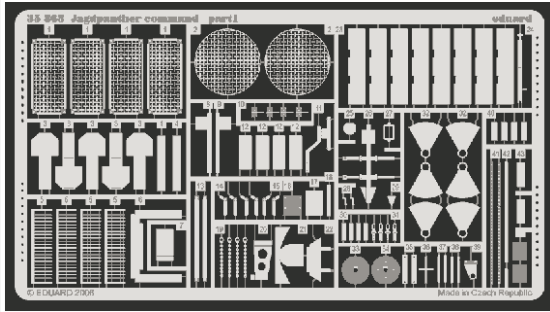

# Jagdpanther command

eduard

35 868

1/35 scale detail set for **DRAGON** • sada detailů pro model 1/35 **DRAGON**

- ★ APPLY EXPRESS MASK AND PAINT BEFORE GLUING  
POUŽIT EXPRESS MASK NABARVIT PŘED SLEPENÍM
- ☉ SYMMETRICAL ASSEMBLY  
SYMETRICKÁ MONTÁŽ
- REMOVE  
ODSTRANIT
- ▨ GRIND  
OBROUSIT
- ⊘ DRILL HOLE  
VRTAT OTVOR
- ↪ BEND  
OHNOUT
- ⊕ OPTION  
VOLBA
- Ⓜ REPLACE  
NAHRADIT

■ ORIGINAL KIT PARTS  
PŮVODNÍ DÍLY STAVEBNICE

■ PHOTO-ETCHED PARTS  
LEPTANÉ DÍLY

■ PARTS TO BE REMOVED  
DÍLY K ODSTRANĚNÍ

■ FILL  
TMELIT

**REFERENCES:**  
KAGERO.....JAGDPANTHER