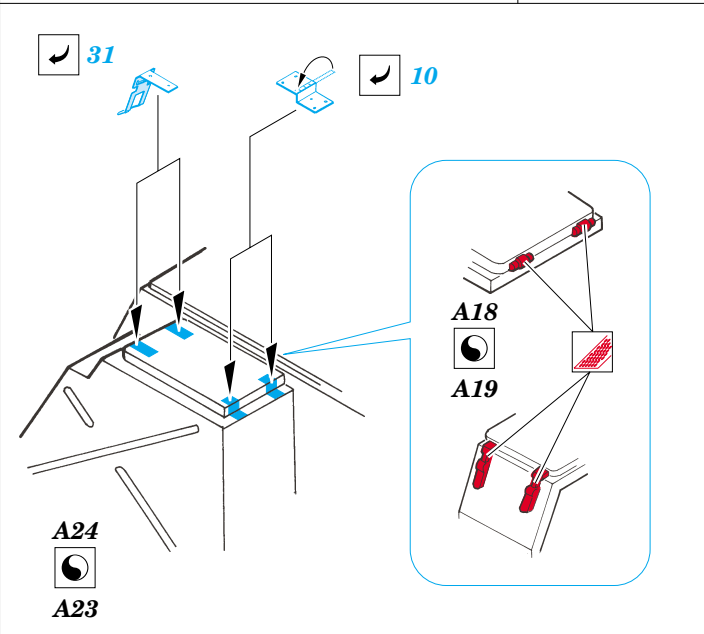

# Jagdpanther command

eduard

35 868

1/35 scale detail set for **DRAGON** • sada detailů pro model 1/35 **DRAGON**

- ★ APPLY EXPRESS MASK AND PAINT BEFORE GLUING  
POUŽIT EXPRESS MASK NABARVIT PŘED SLEPENÍM
- ☉ SYMMETRICAL ASSEMBLY  
SYMETRICKÁ MONTÁŽ
- REMOVE  
ODSTRANIT
- ▨ GRIND  
OBROUSIT
- ⊘ DRILL HOLE  
VRTAT OTVOR
- ↪ BEND  
OHNOUT
- ⊕ OPTION  
VOLBA
- Ⓜ REPLACE  
NAHRADIT

■ ORIGINAL KIT PARTS  
PŮVODNÍ DÍLY STAVEBNICE

■ PHOTO-ETCHED PARTS  
LEPTANÉ DÍLY

■ PARTS TO BE REMOVED  
DÍLY K ODSTRANĚNÍ

■ FILL  
TMELIT

**REFERENCES:**  
KAGERO.....JAGDPANTHER