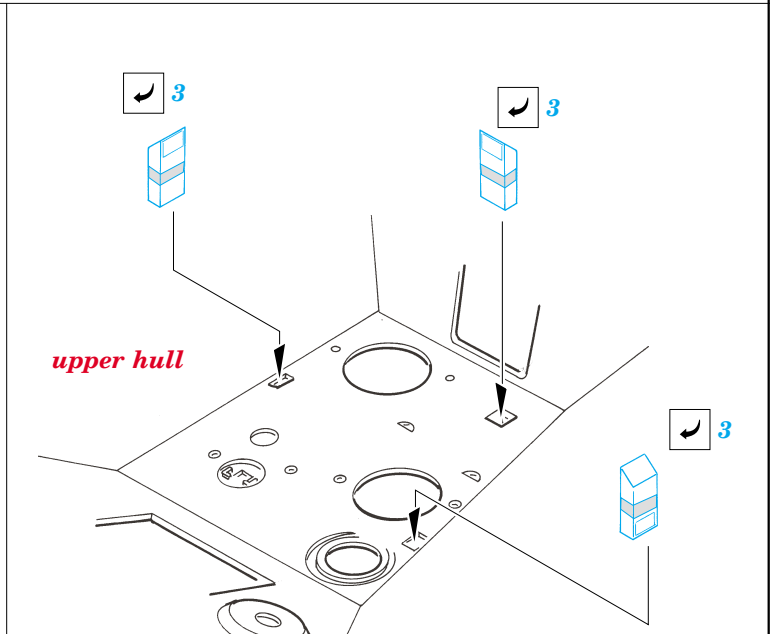

# Jagdpanther command

eduard

35 868

1/35 scale detail set for **DRAGON** • sada detailů pro model 1/35 **DRAGON**

- ★ APPLY EXPRESS MASK AND PAINT BEFORE GLUING  
POUŽIT EXPRESS MASK NABARVIT PŘED SLEPENÍM
- ☉ SYMMETRICAL ASSEMBLY  
SYMETRICKÁ MONTÁŽ
- REMOVE  
ODSTRANIT
- ▨ GRIND  
OBROUSIT
- ⊘ DRILL HOLE  
VRTAT OTVOR
- ↪ BEND  
OHNOUT
- ⊕ OPTION  
VOLBA
- Ⓜ REPLACE  
NAHRADIT

■ ORIGINAL KIT PARTS  
PŮVODNÍ DÍLY STAVEBNICE

■ PHOTO-ETCHED PARTS  
LEPTANÉ DÍLY

■ PARTS TO BE REMOVED  
DÍLY K ODSTRANĚNÍ

■ FILL  
TMELIT

**REFERENCES:**  
KAGERO.....JAGDPANTHER