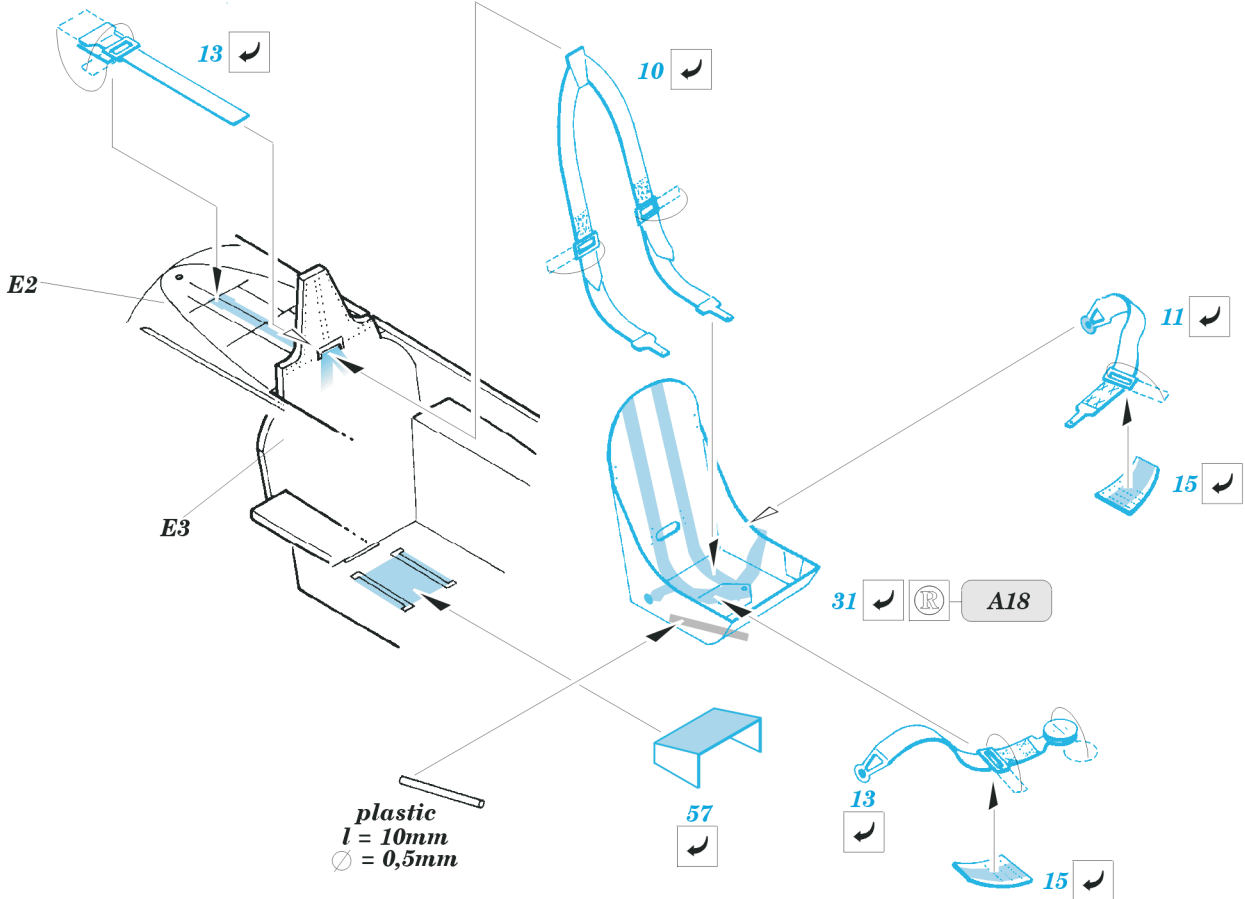

# Meteor F.3

1/48 scale detail set for Tamiya kit • sada detailů pro model 1/48 Tamiya

eduard

49 213

-  SYMMETRICAL ASSEMBLY  
SYMETRICKÁ MONTÁŽ
-  REMOVE  
ODSTRANIT
-  BEND  
OHNOUT
-  REPLACE  
NAHRADIT
-  GRIND  
OBROUSIT
-  OPTION  
VOLBA
-  DRILL HOLE  
VRTÁT OTVOR

 ORIGINAL KIT PARTS  
PŮVODNÍ DÍLY STAVEBNICE

 PHOTO-ETCHED PARTS  
LEPTANÉ DÍLY

 PARTS TO BE REMOVED  
DÍLY K ODSTRANĚNÍ

 FILL  
TMELIT

REFERENCES : FAOW No.96 4/1978  
 Wings Volume 9 Part 133  
 Close-up Classics - The Gloster Meteor

Look for **Express Mask XF 182** for 1/48 Meteor F.3  
 ( not included in this set )