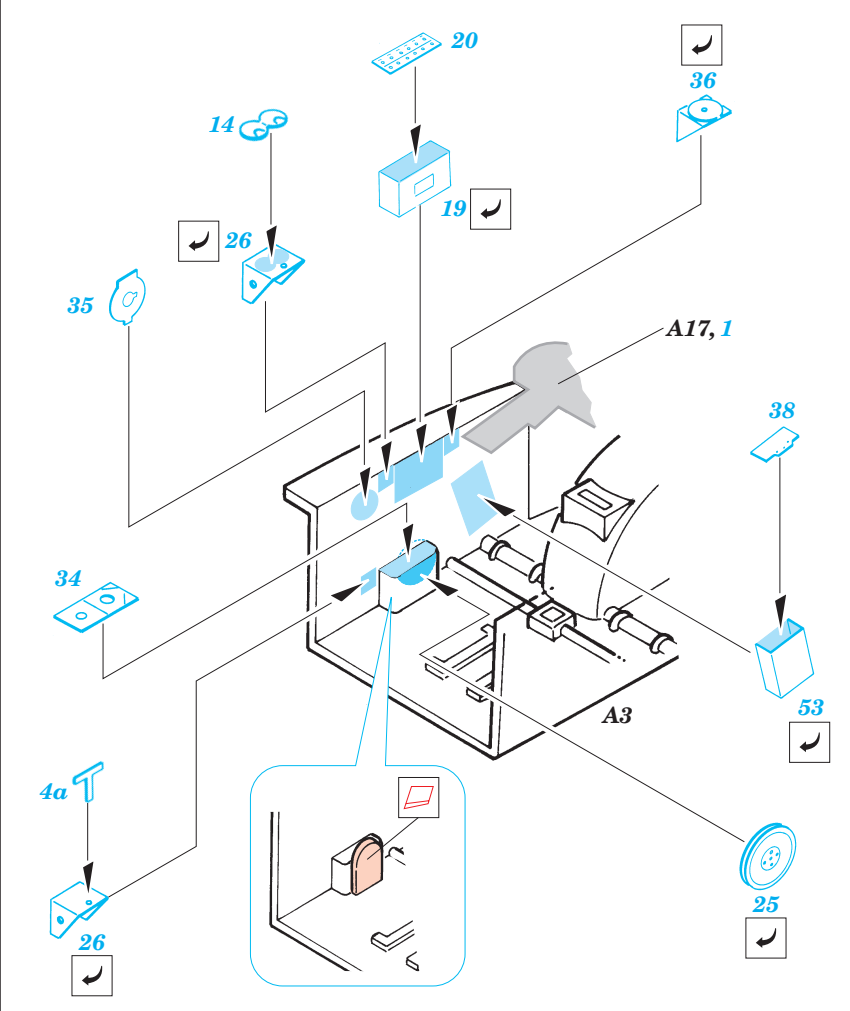

# Meteor F.3

1/48 scale detail set for Tamiya kit • sada detailů pro model 1/48 Tamiya

eduard

49 213

-  SYMMETRICAL ASSEMBLY  
SYMETRICKÁ MONTÁŽ
-  REMOVE  
ODSTRANIT
-  BEND  
OHNOUT
-  REPLACE  
NAHRADIT
-  GRIND  
OBROUSIT
-  OPTION  
VOLBA
-  DRILL HOLE  
VRTÁT OTVOR

 ORIGINAL KIT PARTS  
PŮVODNÍ DÍLY STAVEBNICE

 PHOTO-ETCHED PARTS  
LEPTANÉ DÍLY

 PARTS TO BE REMOVED  
DÍLY K ODSTRANĚNÍ

 FILL  
TMELIT

REFERENCES : FAOW No.96 4/1978  
 Wings Volume 9 Part 133  
 Close-up Classics - The Gloster Meteor

Look for **Express Mask XF 182** for 1/48 Meteor F.3  
 ( not included in this set )