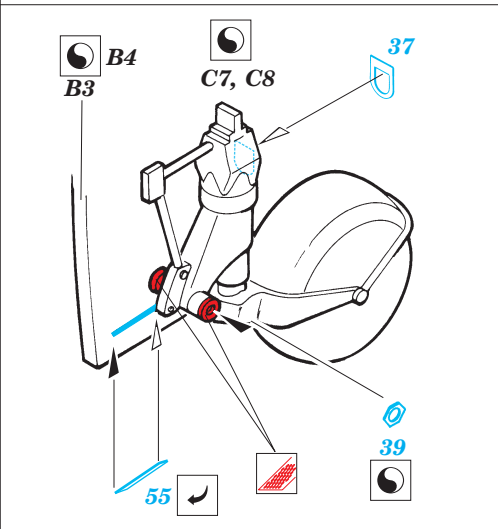

# Meteor F.3

1/48 scale detail set for Tamiya kit • sada detailů pro model 1/48 Tamiya

eduard

49 213

-  SYMMETRICAL ASSEMBLY  
SYMETRICKÁ MONTÁŽ
-  REMOVE  
ODSTRANIT
-  BEND  
OHNOUT
-  REPLACE  
NAHRADIT
-  GRIND  
OBROUSIT
-  OPTION  
VOLBA
-  DRILL HOLE  
VRTÁT OTVOR

 ORIGINAL KIT PARTS  
PŮVODNÍ DÍLY STAVEBNICE

 PHOTO-ETCHED PARTS  
LEPTANÉ DÍLY

 PARTS TO BE REMOVED  
DÍLY K ODSTRANĚNÍ

 FILL  
TMELIT

REFERENCES : FAOW No.96 4/1978  
 Wings Volume 9 Part 133  
 Close-up Classics - The Gloster Meteor