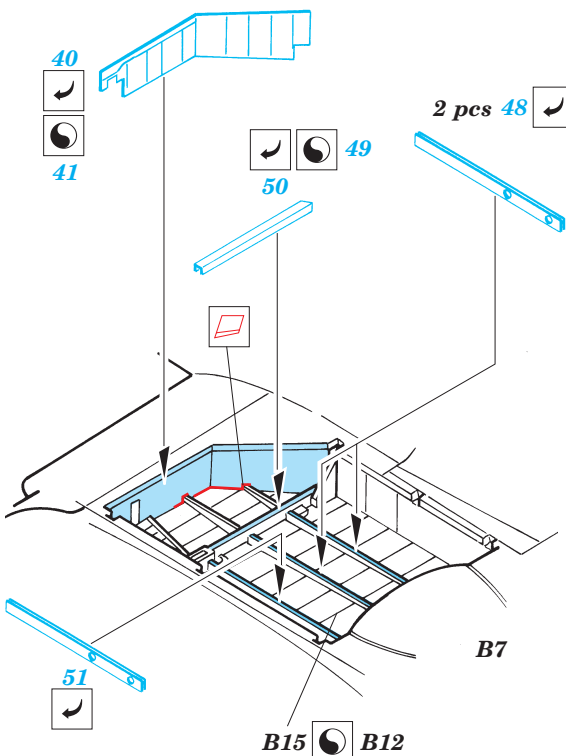

# Meteor F.3

1/48 scale detail set for Tamiya kit • sada detailů pro model 1/48 Tamiya

eduard

49 213

-  SYMMETRICAL ASSEMBLY  
SYMETRICKÁ MONTÁŽ
-  REMOVE  
ODSTRANIT
-  BEND  
OHNOUT
-  REPLACE  
NAHRADIT
-  GRIND  
OBROUSIT
-  OPTION  
VOLBA
-  DRILL HOLE  
VRTÁT OTVOR

 ORIGINAL KIT PARTS  
PŮVODNÍ DÍLY STAVEBNICE

 PHOTO-ETCHED PARTS  
LEPTANÉ DÍLY

 PARTS TO BE REMOVED  
DÍLY K ODSTRANĚNÍ

 FILL  
TMELIT

REFERENCES : FAOW No.96 4/1978  
 Wings Volume 9 Part 133  
 Close-up Classics - The Gloster Meteor