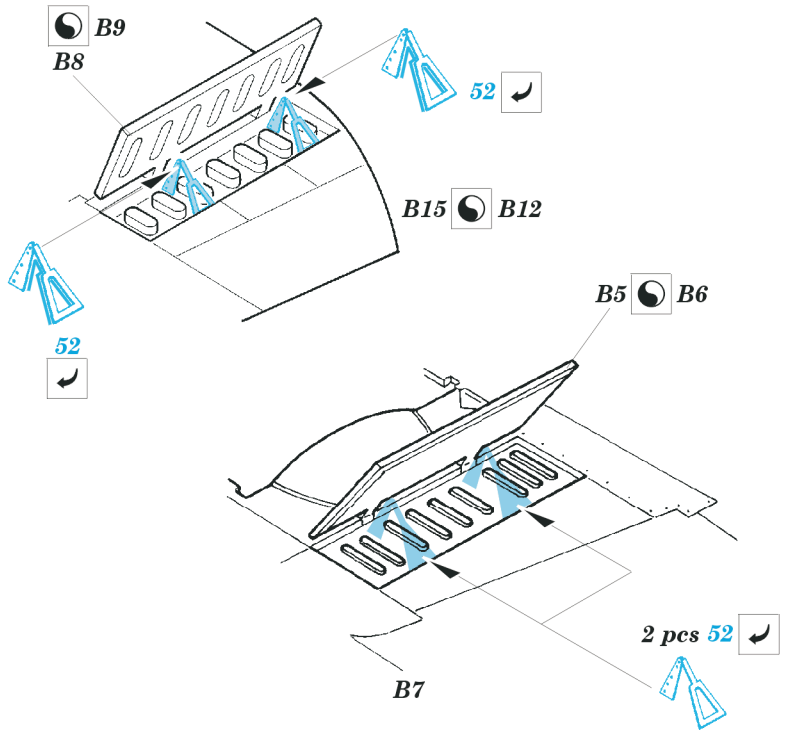

 ORIGINAL KIT PARTS  
PŮVODNÍ DÍLY STAVEBNICE

 PHOTO-ETCHED PARTS  
LEPTANÉ DÍLY

 PARTS TO BE REMOVED  
DÍLY K ODSTRANĚNÍ

 FILL  
TMELIT

REFERENCES : FAOW No.96 4/1978  
 Wings Volume 9 Part 133  
 Close-up Classics - The Gloster Meteor