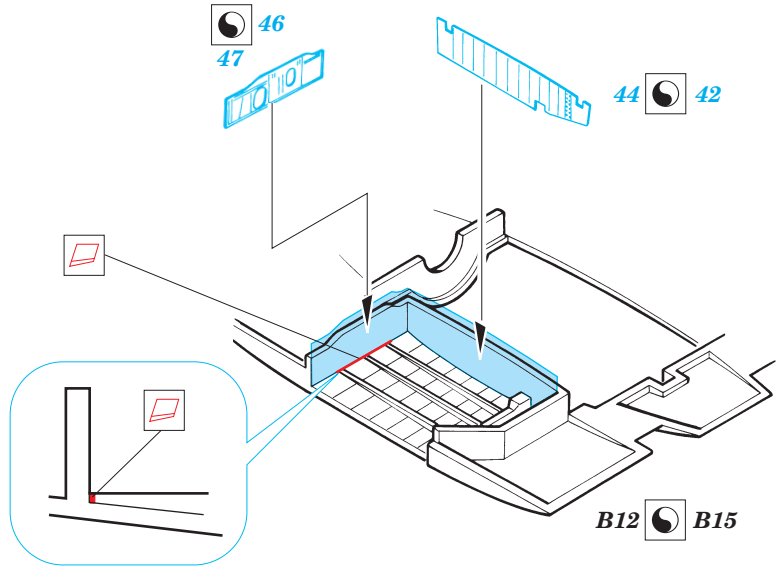

# Meteor F.3

1/48 scale detail set for Tamiya kit • sada detailů pro model 1/48 Tamiya

eduard

49 213

-  SYMMETRICAL ASSEMBLY  
SYMETRICKÁ MONTÁŽ
-  REMOVE  
ODSTRANIT
-  BEND  
OHNOUT
-  REPLACE  
NAHRADIT
-  GRIND  
OBROUSIT
-  OPTION  
VOLBA
-  DRILL HOLE  
VRTÁT OTVOR

 ORIGINAL KIT PARTS  
PŮVODNÍ DÍLY STAVEBNICE

 PHOTO-ETCHED PARTS  
LEPTANÉ DÍLY

 PARTS TO BE REMOVED  
DÍLY K ODSTRANĚNÍ

 FILL  
TMELIT

REFERENCES : FAOW No.96 4/1978  
 Wings Volume 9 Part 133  
 Close-up Classics - The Gloster Meteor