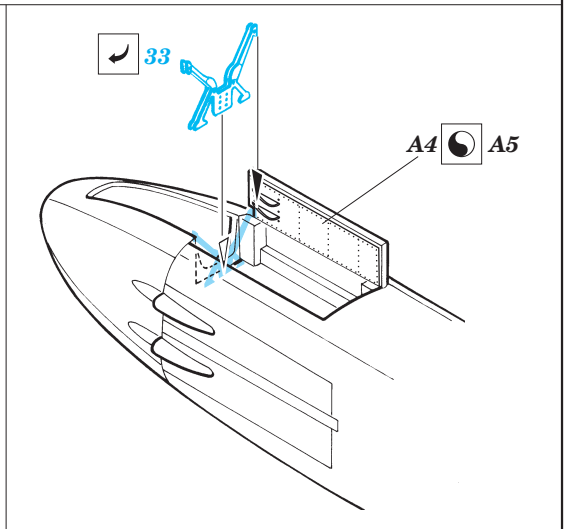

# Meteor F.3

1/48 scale detail set for Tamiya kit • sada detailů pro model 1/48 Tamiya

eduard

49 213

-  SYMMETRICAL ASSEMBLY  
SYMETRICKÁ MONTÁŽ
-  REMOVE  
ODSTRANIT
-  BEND  
OHNOUT
-  REPLACE  
NAHRADIT
-  GRIND  
OBROUSIT
-  OPTION  
VOLBA
-  DRILL HOLE  
VRTÁT OTVOR

 ORIGINAL KIT PARTS  
PŮVODNÍ DÍLY STAVEBNICE

 PHOTO-ETCHED PARTS  
LEPTANÉ DÍLY

 PARTS TO BE REMOVED  
DÍLY K ODSTRANĚNÍ

 FILL  
TMELIT

REFERENCES : FAOW No.96 4/1978  
 Wings Volume 9 Part 133  
 Close-up Classics - The Gloster Meteor