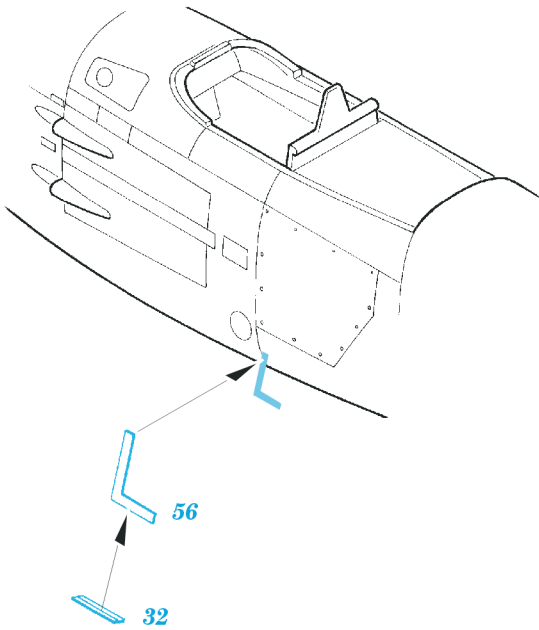

# Meteor F.3

1/48 scale detail set for Tamiya kit • sada detailů pro model 1/48 Tamiya

eduard

49 213

-  SYMMETRICAL ASSEMBLY  
SYMETRICKÁ MONTÁŽ
-  REMOVE  
ODSTRANIT
-  BEND  
OHNOUT
-  REPLACE  
NAHRADIT
-  GRIND  
OBROUSIT
-  OPTION  
VOLBA
-  DRILL HOLE  
VRTÁT OTVOR

 ORIGINAL KIT PARTS  
PŮVODNÍ DÍLY STAVEBNICE

 PHOTO-ETCHED PARTS  
LEPTANÉ DÍLY

 PARTS TO BE REMOVED  
DÍLY K ODSTRANĚNÍ

 FILL  
TMELIT

REFERENCES : FAOW No.96 4/1978  
 Wings Volume 9 Part 133  
 Close-up Classics - The Gloster Meteor