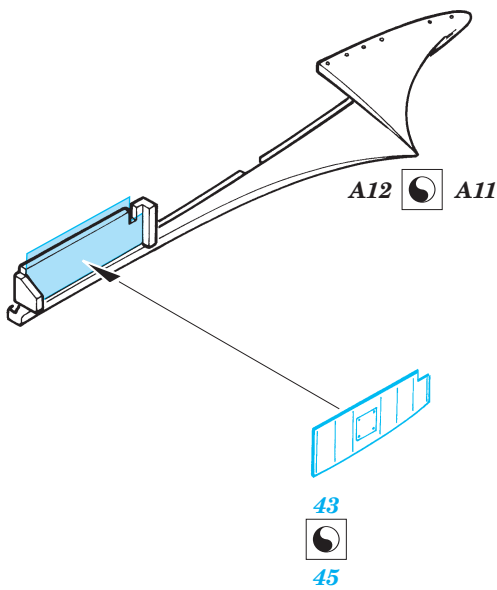

# Meteor F.3

1/48 scale detail set for Tamiya kit • sada detailů pro model 1/48 Tamiya

eduard

49 213

-  SYMMETRICAL ASSEMBLY  
SYMETRICKÁ MONTÁŽ
-  REMOVE  
ODSTRANIT
-  BEND  
OHNOUT
-  REPLACE  
NAHRADIT
-  GRIND  
OBROUSIT
-  OPTION  
VOLBA
-  DRILL HOLE  
VRTÁT OTVOR

 ORIGINAL KIT PARTS  
PŮVODNÍ DÍLY STAVEBNICE

 PHOTO-ETCHED PARTS  
LEPTANÉ DÍLY

 PARTS TO BE REMOVED  
DÍLY K ODSTRANĚNÍ

 FILL  
TMELIT

REFERENCES : FAOW No.96 4/1978  
 Wings Volume 9 Part 133  
 Close-up Classics - The Gloster Meteor