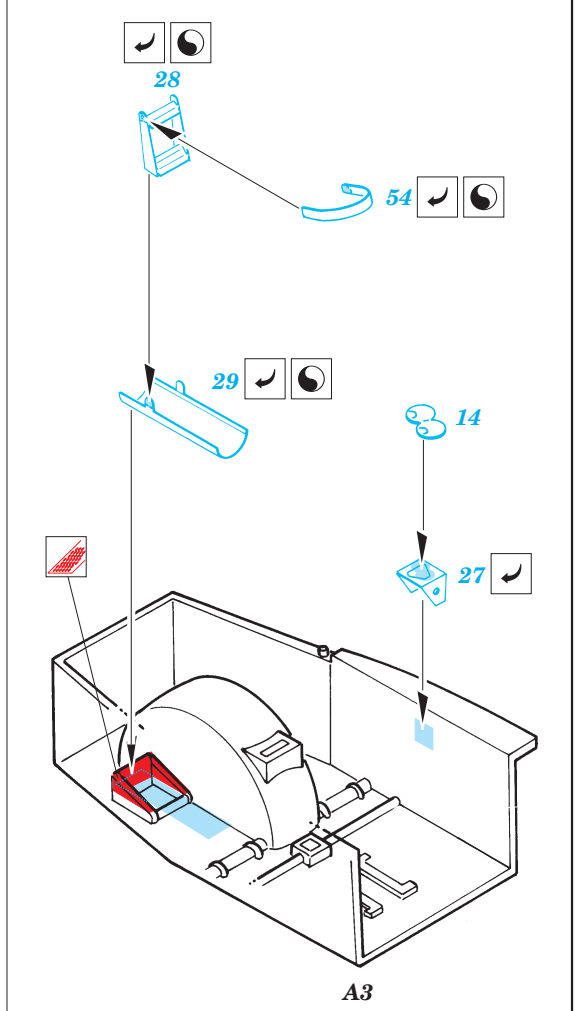

# Meteor F.3

1/48 scale detail set for Tamiya kit • sada detailů pro model 1/48 Tamiya

eduard

49 213

-  SYMMETRICAL ASSEMBLY  
SYMETRICKÁ MONTÁŽ
-  REMOVE  
ODSTRANIT
-  BEND  
OHNOUT
-  REPLACE  
NAHRADIT
-  GRIND  
OBROUSIT
-  OPTION  
VOLBA
-  DRILL HOLE  
VRTÁT OTVOR

 ORIGINAL KIT PARTS  
PŮVODNÍ DÍLY STAVEBNICE

 PHOTO-ETCHED PARTS  
LEPTANÉ DÍLY

 PARTS TO BE REMOVED  
DÍLY K ODSTRANĚNÍ

 FILL  
TMELIT

REFERENCES : FAOW No.96 4/1978  
 Wings Volume 9 Part 133  
 Close-up Classics - The Gloster Meteor

Look for **Express Mask XF 182** for 1/48 Meteor F.3  
 ( not included in this set )