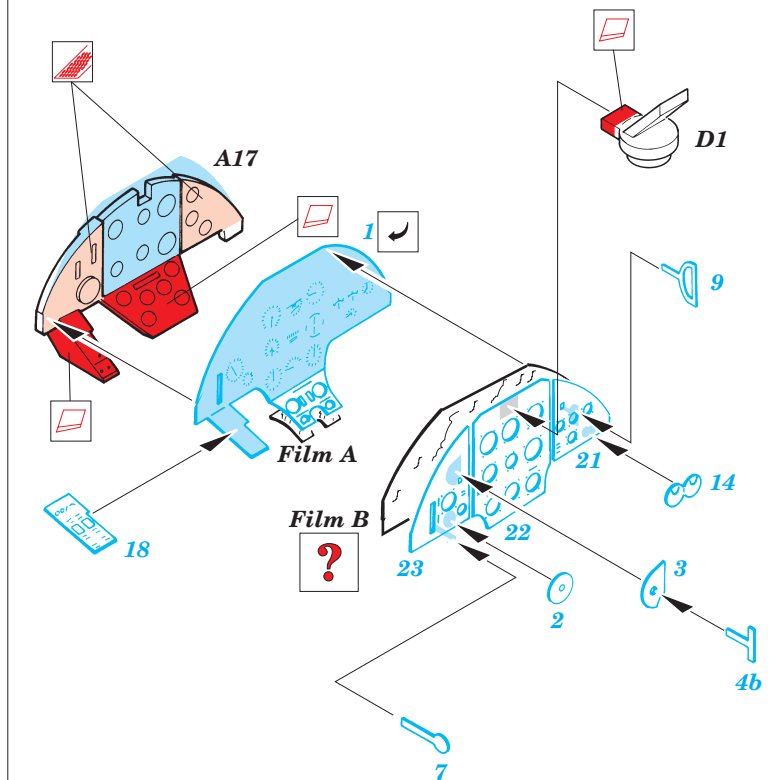

# Meteor F.3

1/48 scale detail set for Tamiya kit • sada detailů pro model 1/48 Tamiya

eduard

49 213

-  SYMMETRICAL ASSEMBLY  
SYMETRICKÁ MONTÁŽ
-  REMOVE  
ODSTRANIT
-  BEND  
OHNOUT
-  REPLACE  
NAHRADIT
-  GRIND  
OBROUSIT
-  OPTION  
VOLBA
-  DRILL HOLE  
VRTÁT OTVOR

 ORIGINAL KIT PARTS  
PŮVODNÍ DÍLY STAVEBNICE

 PHOTO-ETCHED PARTS  
LEPTANÉ DÍLY

 PARTS TO BE REMOVED  
DÍLY K ODSTRANĚNÍ

 FILL  
TMELIT

REFERENCES : FAOW No.96 4/1978  
 Wings Volume 9 Part 133  
 Close-up Classics - The Gloster Meteor