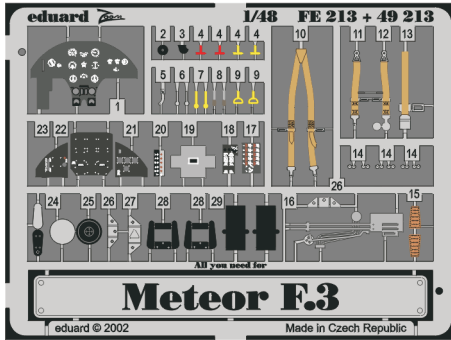

# Meteor F.3

1/48 scale detail set for Tamiya kit • sada detailů pro model 1/48 Tamiya

eduard

49 213

-  SYMMETRICAL ASSEMBLY  
SYMETRICKÁ MONTÁŽ
-  REMOVE  
ODSTRANIT
-  BEND  
OHNOUT
-  REPLACE  
NAHRADIT
-  GRIND  
OBROUSIT
-  OPTION  
VOLBA
-  DRILL HOLE  
VRTÁT OTVOR

 ORIGINAL KIT PARTS  
PŮVODNÍ DÍLY STAVEBNICE

 PHOTO-ETCHED PARTS  
LEPTANÉ DÍLY

 PARTS TO BE REMOVED  
DÍLY K ODSTRANĚNÍ

 FILL  
TMELIT

REFERENCES : FAOW No.96 4/1978  
 Wings Volume 9 Part 133  
 Close-up Classics - The Gloster Meteor

Look for **Express Mask XF 182** for 1/48 Meteor F.3  
 ( not included in this set )