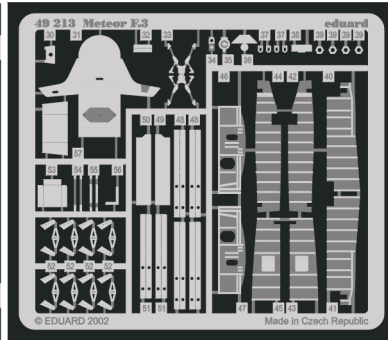

# Meteor F.3

1/48 scale detail set for Tamiya kit • sada detailů pro model 1/48 Tamiya

eduard

49 213

-  SYMMETRICAL ASSEMBLY  
SYMETRICKÁ MONTÁŽ
-  REMOVE  
ODSTRANIT
-  BEND  
OHNOUT
-  REPLACE  
NAHRADIT
-  GRIND  
OBROUSIT
-  OPTION  
VOLBA
-  DRILL HOLE  
VRTÁT OTVOR

 ORIGINAL KIT PARTS  
PŮVODNÍ DÍLY STAVEBNICE

 PHOTO-ETCHED PARTS  
LEPTANÉ DÍLY

 PARTS TO BE REMOVED  
DÍLY K ODSTRANĚNÍ

 FILL  
TMELIT

REFERENCES : FAOW No.96 4/1978  
 Wings Volume 9 Part 133  
 Close-up Classics - The Gloster Meteor