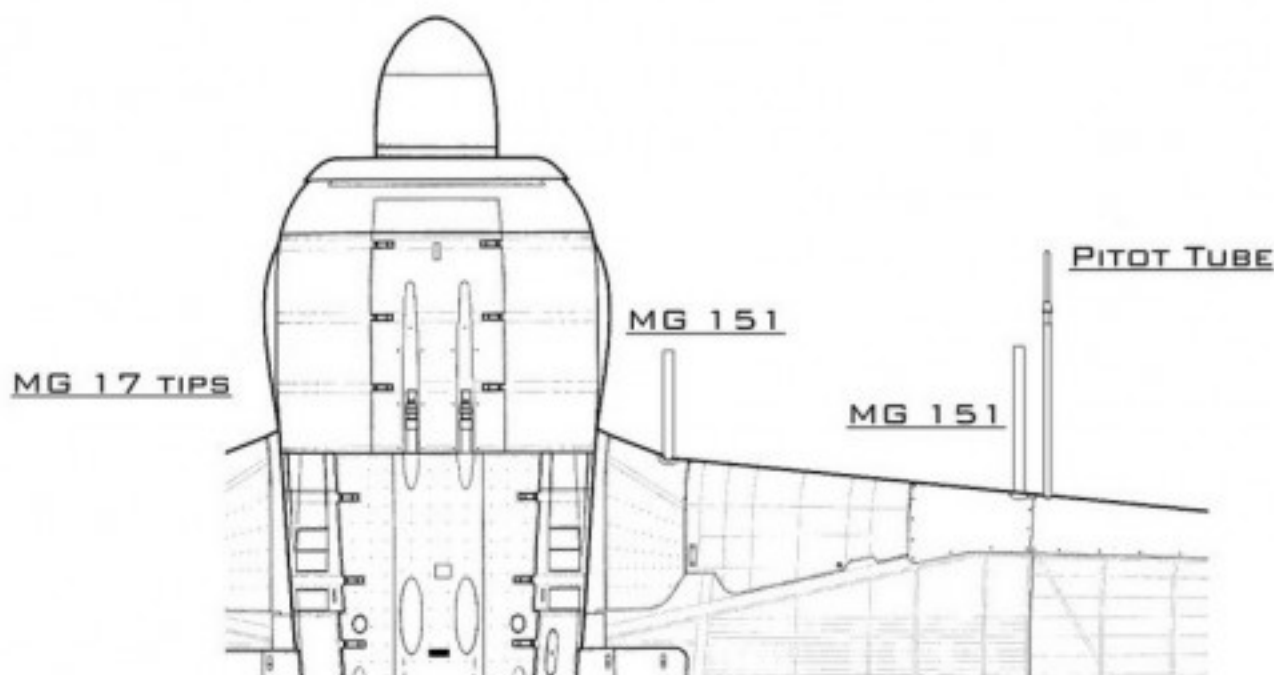

1:72
AIR MASTER SERIES
AM-72-013

FW 190 A6
ARMAMENT SET & PITOT TUBE

FW 190 A6 - UZBROJENIE I RURKA PITOTA

SET INCLUDES
ZESTAW ZAWIERA

PITOT TUBE

MG 151

MG 17

INSTRUCTION
INSTRUKCJA

MOUNTING PLACE (1:72 SCALE)
MIEJSCE ZAMOCOWANIA (SKALA 1:72)

WWW.MASTER-MODEL.PL

©COPYRIGHT 2008, MASTER - PIOTR CZERKASOW
DESIGNED AND PRODUCED IN POLAND