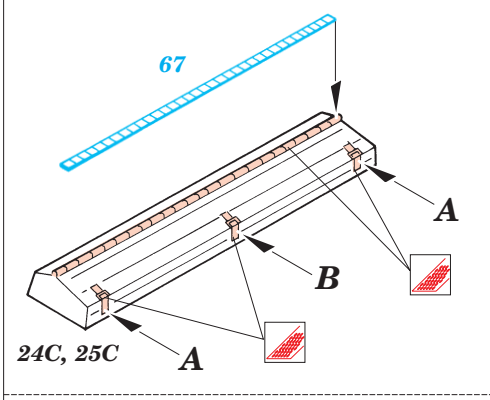

Crusader Mk.III AA

eduard

35 867

1/35 scale detail set for Italeri No.6444 • sada detailů pro model 1/35 Italeri 6444

- APPLY EXPRESS MASK AND PAINT BEFORE GLUING
POUŽIT EXPRESS MASK NABARVIT PŘED SLEPENÍM
- SYMMETRICAL ASSEMBLY
SYMETRICKÁ MONTÁŽ
- REMOVE
ODSTRANIT
- GRIND
OBROUSIT
- DRILL HOLE
VRTAT OTVOR
- BEND
OHNOUT
- OPTION
VOLBA
- REPLACE
NAHRADIT

 ORIGINAL KIT PARTS
PŮVODNÍ DÍLY STAVEBNICE
 PHOTO-ETCHED PARTS
LEPTANÉ DÍLY
 PARTS TO BE REMOVED
DÍLY K ODSTRANĚNÍ
 FILL
TMELIT

References : Osprey Military NW 14 - Crusader 1939-1945
Armor PhotoGallery No.6 - Crusader