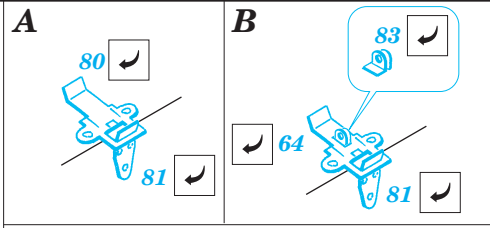

- APPLY EXPRESS MASK AND PAINT BEFORE GLUING
  POUŽIT EXPRESS MASK NABARVIT PŘED SLEPENÍM
- SYMMETRICAL ASSEMBLY
  SYMETRICKÁ MONTÁŽ
- REMOVE
  ODSTRANIT
- GRIND
  OBROUSIT
- DRILL HOLE
  VRTAT OTVOR
- BEND
  OHNOUT
- OPTION
  VOLBA
- REPLACE
  NAHRADIT

ORIGINAL KIT PARTS
PŮVODNÍ DÍLY STAVEBNICE
  PHOTO-ETCHED PARTS
LEPTANÉ DÍLY
  PARTS TO BE REMOVED
DÍLY K ODSTRANĚNÍ
  FILL
TMELIT