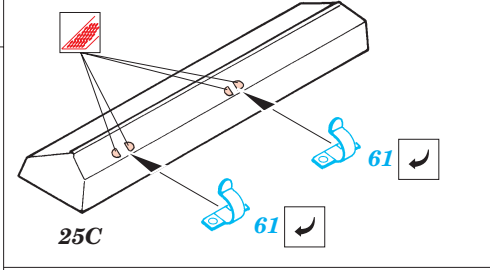

- APPLY EXPRESS MASK AND PAINT BEFORE GLUING
  POUŽIT EXPRESS MASK NABARVIT PŘED SLEPENÍM
- SYMMETRICAL ASSEMBLY
  SYMETRICKÁ MONTÁŽ
- REMOVE
  ODSTRANIT
- GRIND
  OBROUSIT
- DRILL HOLE
  VRTAT OTVOR
- BEND
  OHNOUT
- OPTION
  VOLBA
- REPLACE
  NAHRADIT

ORIGINAL KIT PARTS
PŮVODNÍ DÍLY STAVEBNICE
  PHOTO-ETCHED PARTS
LEPTANÉ DÍLY
  PARTS TO BE REMOVED
DÍLY K ODSTRANĚNÍ
  FILL
TMELIT