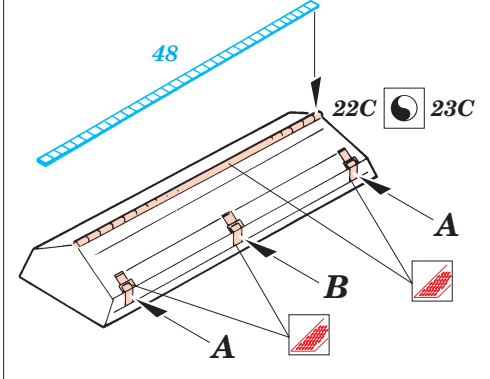

Crusader Mk.III AA

eduard

35 867

1/35 scale detail set for Italeri No.6444 • sada detailů pro model 1/35 Italeri 6444

- APPLY EXPRESS MASK AND PAINT BEFORE GLUING
POUŽIT EXPRESS MASK NABARVIT PŘED SLEPENÍM
- SYMMETRICAL ASSEMBLY
SYMETRICKÁ MONTÁŽ
- REMOVE
ODSTRANIT
- GRIND
OBROUSIT
- DRILL HOLE
VRTAT OTVOR
- BEND
OHNOUT
- OPTION
VOLBA
- REPLACE
NAHRADIT

 ORIGINAL KIT PARTS
PŮVODNÍ DÍLY STAVEBNICE
 PHOTO-ETCHED PARTS
LEPTANÉ DÍLY
 PARTS TO BE REMOVED
DÍLY K ODSTRANĚNÍ
 FILL
TMELIT

References : Osprey Military NW 14 - Crusader 1939-1945
Armor PhotoGallery No.6 - Crusader