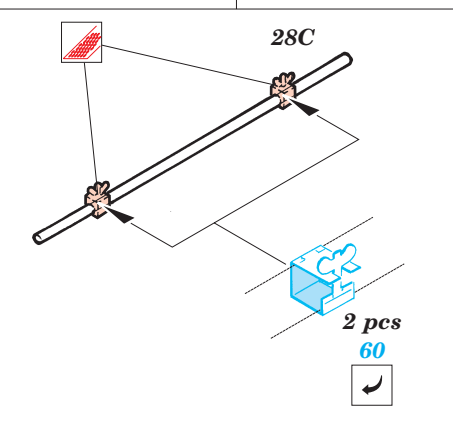

Crusader Mk.III AA

eduard

35 867

1/35 scale detail set for Italeri No.6444 • sada detailů pro model 1/35 Italeri 6444

- APPLY EXPRESS MASK AND PAINT BEFORE GLUING
POUŽIT EXPRESS MASK NABARVIT PŘED SLEPENÍM
- SYMMETRICAL ASSEMBLY
SYMETRICKÁ MONTÁŽ
- REMOVE
ODSTRANIT
- GRIND
OBROUSIT
- DRILL HOLE
VRTAT OTVOR
- BEND
OHNOUT
- OPTION
VOLBA
- REPLACE
NAHRADIT

 ORIGINAL KIT PARTS
PŮVODNÍ DÍLY STAVEBNICE
 PHOTO-ETCHED PARTS
LEPTANÉ DÍLY
 PARTS TO BE REMOVED
DÍLY K ODSTRANĚNÍ
 FILL
TMELIT

References : Osprey Military NW 14 - Crusader 1939-1945
Armor PhotoGallery No.6 - Crusader