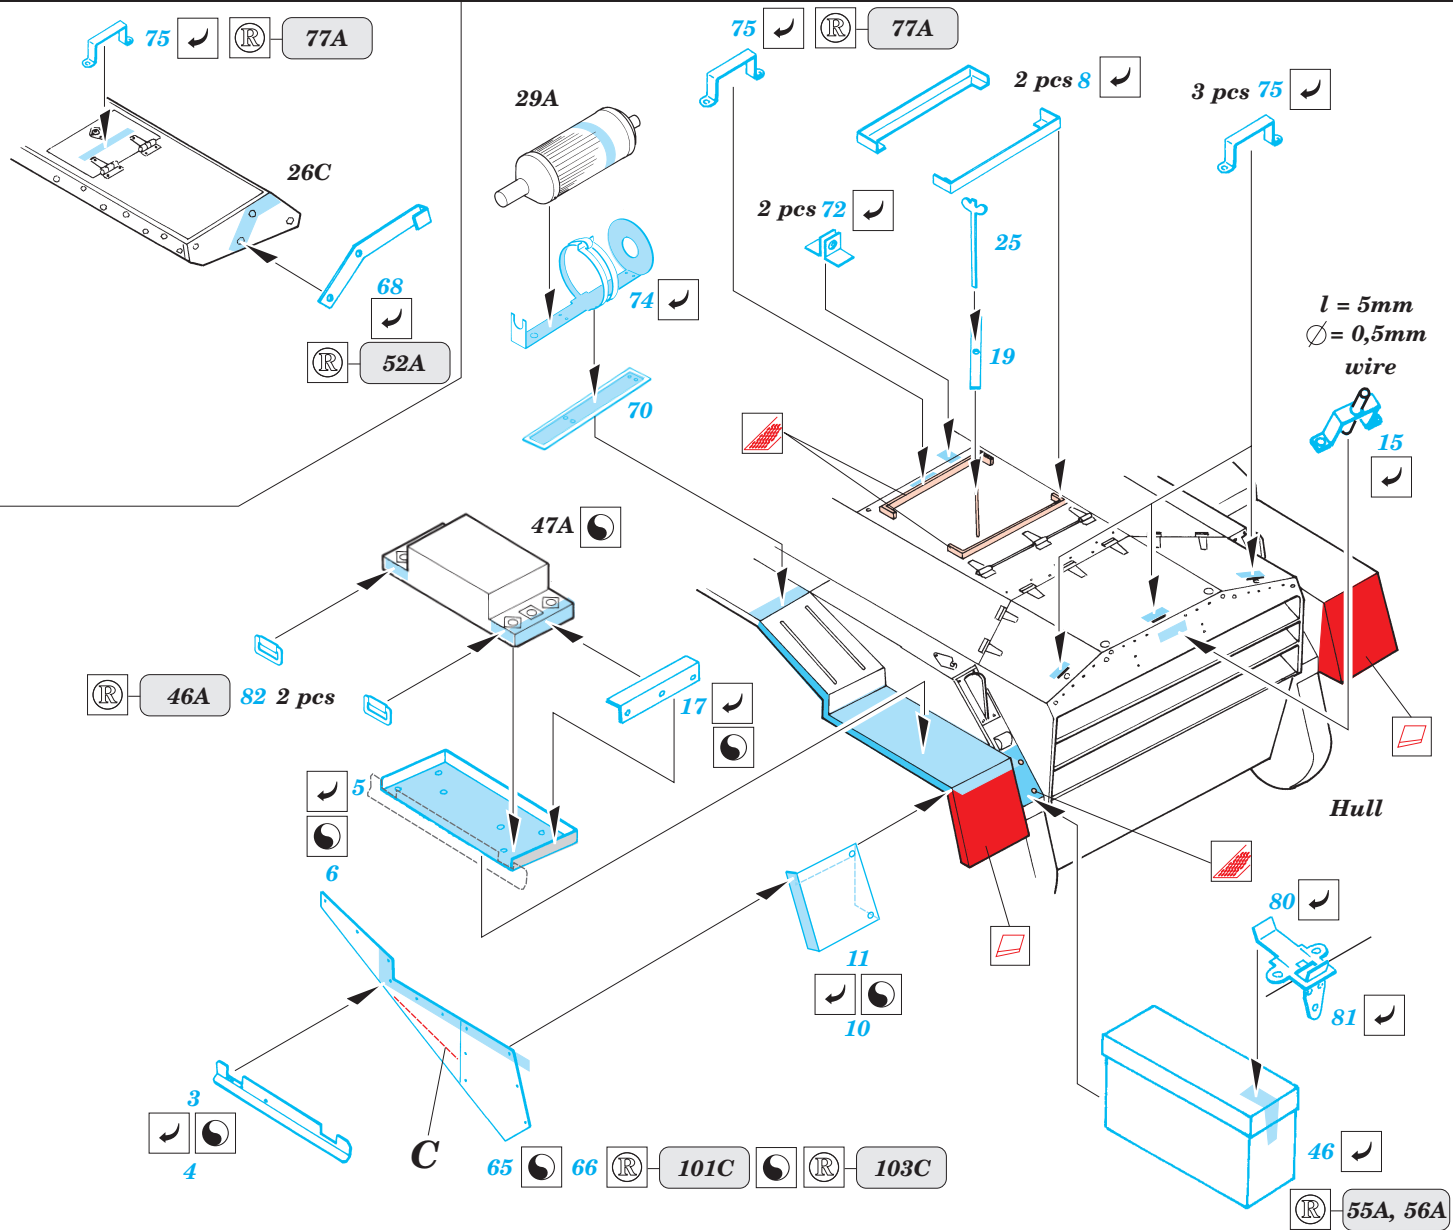

Crusader Mk.III AA

eduard

35 867

1/35 scale detail set for Italeri No.6444 • sada detailů pro model 1/35 Italeri 6444

- APPLY EXPRESS MASK AND PAINT BEFORE GLUING
POUŽIT EXPRESS MASK NABARVIT PŘED SLEPENÍM
- SYMMETRICAL ASSEMBLY
SYMETRICKÁ MONTÁŽ
- REMOVE
ODSTRANIT
- GRIND
OBROUSIT
- DRILL HOLE
VRTAT OTVOR
- BEND
OHNOUT
- OPTION
VOLBA
- REPLACE
NAHRADIT

 ORIGINAL KIT PARTS
PŮVODNÍ DÍLY STAVEBNICE
 PHOTO-ETCHED PARTS
LEPTANÉ DÍLY
 PARTS TO BE REMOVED
DÍLY K ODSTRANĚNÍ
 FILL
TMELIT

References : Osprey Military NW 14 - Crusader 1939-1945
Armor PhotoGallery No.6 - Crusader