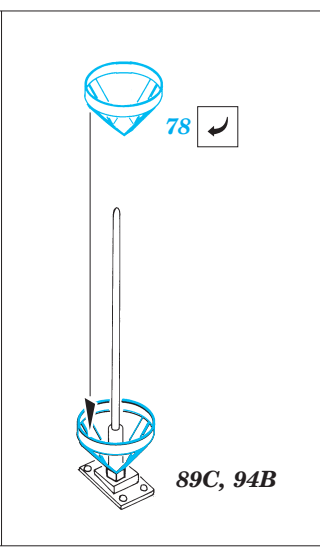

Crusader Mk.III AA

eduard

35 867

1/35 scale detail set for Italeri No.6444 • sada detailů pro model 1/35 Italeri 6444

- APPLY EXPRESS MASK AND PAINT BEFORE GLUING
POUŽIT EXPRESS MASK NABARVIT PŘED SLEPENÍM
- SYMMETRICAL ASSEMBLY
SYMETRICKÁ MONTÁŽ
- REMOVE
ODSTRANIT
- GRIND
OBROUSIT
- DRILL HOLE
VRTAT OTVOR
- BEND
OHNOUT
- OPTION
VOLBA
- REPLACE
NAHRADIT

 ORIGINAL KIT PARTS
PŮVODNÍ DÍLY STAVEBNICE
 PHOTO-ETCHED PARTS
LEPTANÉ DÍLY
 PARTS TO BE REMOVED
DÍLY K ODSTRANĚNÍ
 FILL
TMELIT

References : Osprey Military NW 14 - Crusader 1939-1945
Armor PhotoGallery No.6 - Crusader