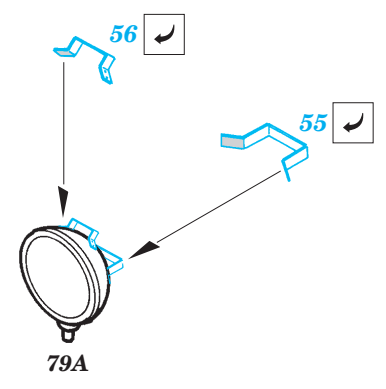

Crusader Mk.III AA

eduard

35 867

1/35 scale detail set for Italeri No.6444 • sada detailů pro model 1/35 Italeri 6444

- APPLY EXPRESS MASK AND PAINT BEFORE GLUING
POUŽIT EXPRESS MASK NABARVIT PŘED SLEPENÍM
- SYMMETRICAL ASSEMBLY
SYMETRICKÁ MONTÁŽ
- REMOVE
ODSTRANIT
- GRIND
OBROUSIT
- DRILL HOLE
VRTAT OTVOR
- BEND
OHNOUT
- OPTION
VOLBA
- REPLACE
NAHRADIT

 ORIGINAL KIT PARTS
PŮVODNÍ DÍLY STAVEBNICE
 PHOTO-ETCHED PARTS
LEPTANÉ DÍLY
 PARTS TO BE REMOVED
DÍLY K ODSTRANĚNÍ
 FILL
TMELIT

References : Osprey Military NW 14 - Crusader 1939-1945
Armor PhotoGallery No.6 - Crusader