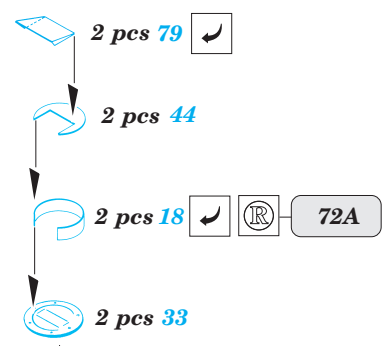

Crusader Mk.III AA

eduard

35 867

1/35 scale detail set for Italeri No.6444 • sada detailů pro model 1/35 Italeri 6444

- APPLY EXPRESS MASK AND PAINT BEFORE GLUING
POUŽIT EXPRESS MASK NABARVIT PŘED SLEPENÍM
- SYMMETRICAL ASSEMBLY
SYMETRICKÁ MONTÁŽ
- REMOVE
ODSTRANIT
- GRIND
OBROUSIT
- DRILL HOLE
VRTAT OTVOR
- BEND
OHNOUT
- OPTION
VOLBA
- REPLACE
NAHRADIT

 ORIGINAL KIT PARTS
PŮVODNÍ DÍLY STAVEBNICE
 PHOTO-ETCHED PARTS
LEPTANÉ DÍLY
 PARTS TO BE REMOVED
DÍLY K ODSTRANĚNÍ
 FILL
TMELIT

References : Osprey Military NW 14 - Crusader 1939-1945
Armor PhotoGallery No.6 - Crusader