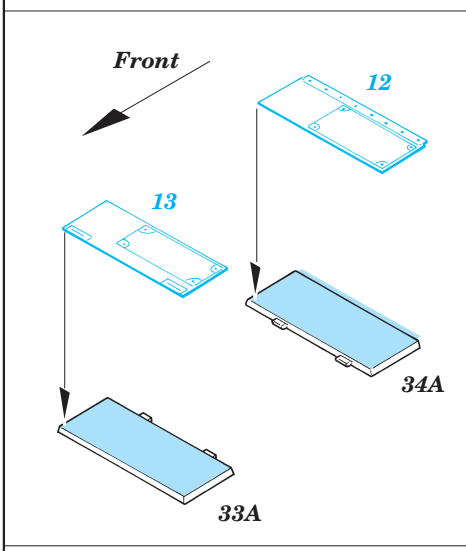

Crusader Mk.III AA

eduard

35 867

1/35 scale detail set for Italeri No.6444 • sada detailů pro model 1/35 Italeri 6444

- APPLY EXPRESS MASK AND PAINT BEFORE GLUING
POUŽIT EXPRESS MASK NABARVIT PŘED SLEPENÍM
- SYMMETRICAL ASSEMBLY
SYMETRICKÁ MONTÁŽ
- REMOVE
ODSTRANIT
- GRIND
OBROUSIT
- DRILL HOLE
VRTAT OTVOR
- BEND
OHNOUT
- OPTION
VOLBA
- REPLACE
NAHRADIT

 ORIGINAL KIT PARTS
PŮVODNÍ DÍLY STAVEBNICE
 PHOTO-ETCHED PARTS
LEPTANÉ DÍLY
 PARTS TO BE REMOVED
DÍLY K ODSTRANĚNÍ
 FILL
TMELIT

References : Osprey Military NW 14 - Crusader 1939-1945
Armor PhotoGallery No.6 - Crusader