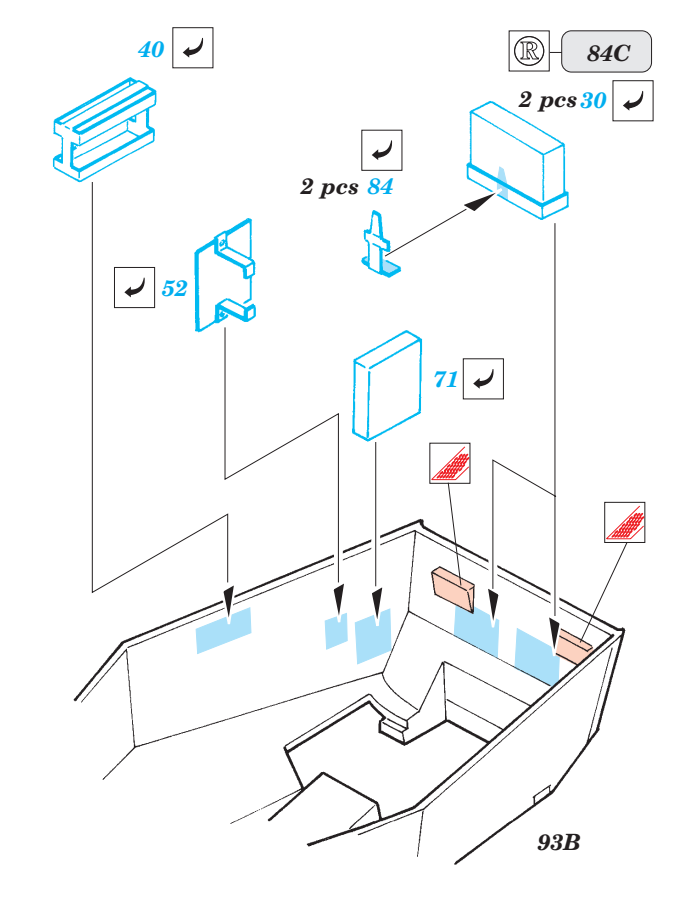

Crusader Mk.III AA

eduard

35 867

1/35 scale detail set for Italeri No.6444 • sada detailů pro model 1/35 Italeri 6444

- APPLY EXPRESS MASK AND PAINT BEFORE GLUING
POUŽIT EXPRESS MASK NABARVIT PŘED SLEPENÍM
- SYMMETRICAL ASSEMBLY
SYMETRICKÁ MONTÁŽ
- REMOVE
ODSTRANIT
- GRIND
OBROUSIT
- DRILL HOLE
VRTAT OTVOR
- BEND
OHNOUT
- OPTION
VOLBA
- REPLACE
NAHRADIT

 ORIGINAL KIT PARTS
PŮVODNÍ DÍLY STAVEBNICE
 PHOTO-ETCHED PARTS
LEPTANÉ DÍLY
 PARTS TO BE REMOVED
DÍLY K ODSTRANĚNÍ
 FILL
TMELIT

References : Osprey Military NW 14 - Crusader 1939-1945
Armor PhotoGallery No.6 - Crusader