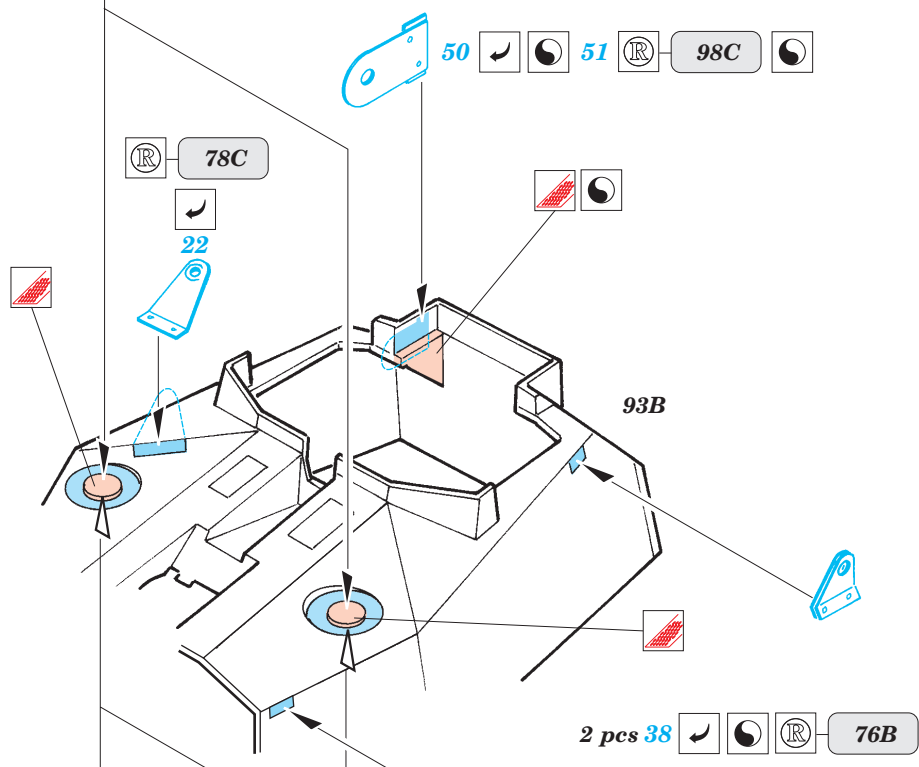

Crusader Mk.III AA

eduard

35 867

1/35 scale detail set for Italeri No.6444 • sada detailů pro model 1/35 Italeri 6444

- APPLY EXPRESS MASK AND PAINT BEFORE GLUING
POUŽIT EXPRESS MASK NABARVIT PŘED SLEPENÍM
- SYMMETRICAL ASSEMBLY
SYMETRICKÁ MONTÁŽ
- REMOVE
ODSTRANIT
- GRIND
OBROUSIT
- DRILL HOLE
VRTAT OTVOR
- BEND
OHNOUT
- OPTION
VOLBA
- REPLACE
NAHRADIT

 ORIGINAL KIT PARTS
PŮVODNÍ DÍLY STAVEBNICE
 PHOTO-ETCHED PARTS
LEPTANÉ DÍLY
 PARTS TO BE REMOVED
DÍLY K ODSTRANĚNÍ
 FILL
TMELIT

References : Osprey Military NW 14 - Crusader 1939-1945
Armor PhotoGallery No.6 - Crusader