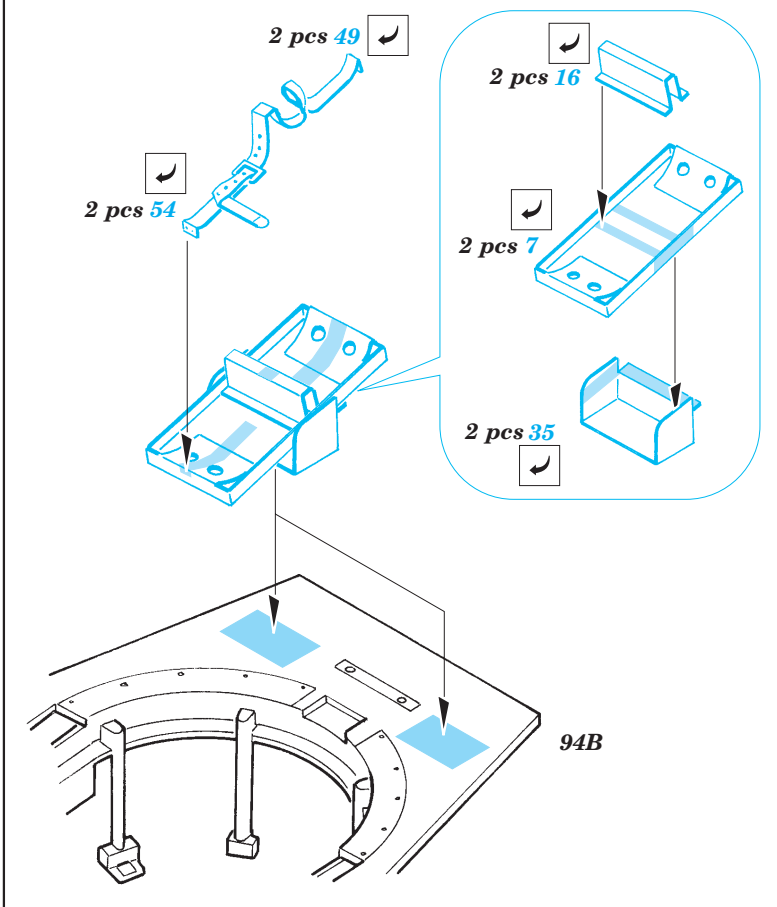

Crusader Mk.III AA

eduard

35 867

1/35 scale detail set for Italeri No.6444 • sada detailů pro model 1/35 Italeri 6444

- APPLY EXPRESS MASK AND PAINT BEFORE GLUING
POUŽIT EXPRESS MASK NABARVIT PŘED SLEPENÍM
- SYMMETRICAL ASSEMBLY
SYMETRICKÁ MONTÁŽ
- REMOVE
ODSTRANIT
- GRIND
OBROUSIT
- DRILL HOLE
VRTAT OTVOR
- BEND
OHNOUT
- OPTION
VOLBA
- REPLACE
NAHRADIT

 ORIGINAL KIT PARTS
PŮVODNÍ DÍLY STAVEBNICE
 PHOTO-ETCHED PARTS
LEPTANÉ DÍLY
 PARTS TO BE REMOVED
DÍLY K ODSTRANĚNÍ
 FILL
TMELIT

References : Osprey Military NW 14 - Crusader 1939-1945
Armor PhotoGallery No.6 - Crusader