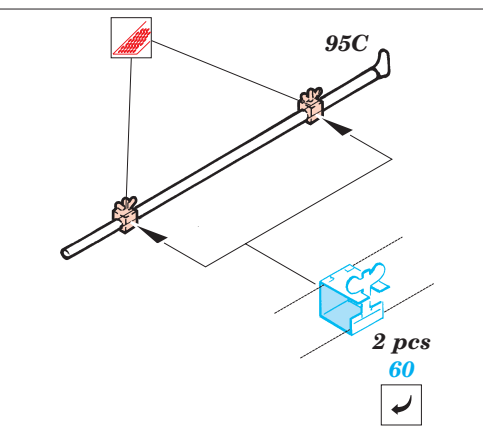

Crusader Mk.III AA

eduard

35 867

1/35 scale detail set for Italeri No.6444 • sada detailů pro model 1/35 Italeri 6444

- APPLY EXPRESS MASK AND PAINT BEFORE GLUING
POUŽIT EXPRESS MASK NABARVIT PŘED SLEPENÍM
- SYMMETRICAL ASSEMBLY
SYMETRICKÁ MONTÁŽ
- REMOVE
ODSTRANIT
- GRIND
OBROUSIT
- DRILL HOLE
VRTAT OTVOR
- BEND
OHNOUT
- OPTION
VOLBA
- REPLACE
NAHRADIT

 ORIGINAL KIT PARTS
PŮVODNÍ DÍLY STAVEBNICE
 PHOTO-ETCHED PARTS
LEPTANÉ DÍLY
 PARTS TO BE REMOVED
DÍLY K ODSTRANĚNÍ
 FILL
TMELIT

References : Osprey Military NW 14 - Crusader 1939-1945
Armor PhotoGallery No.6 - Crusader