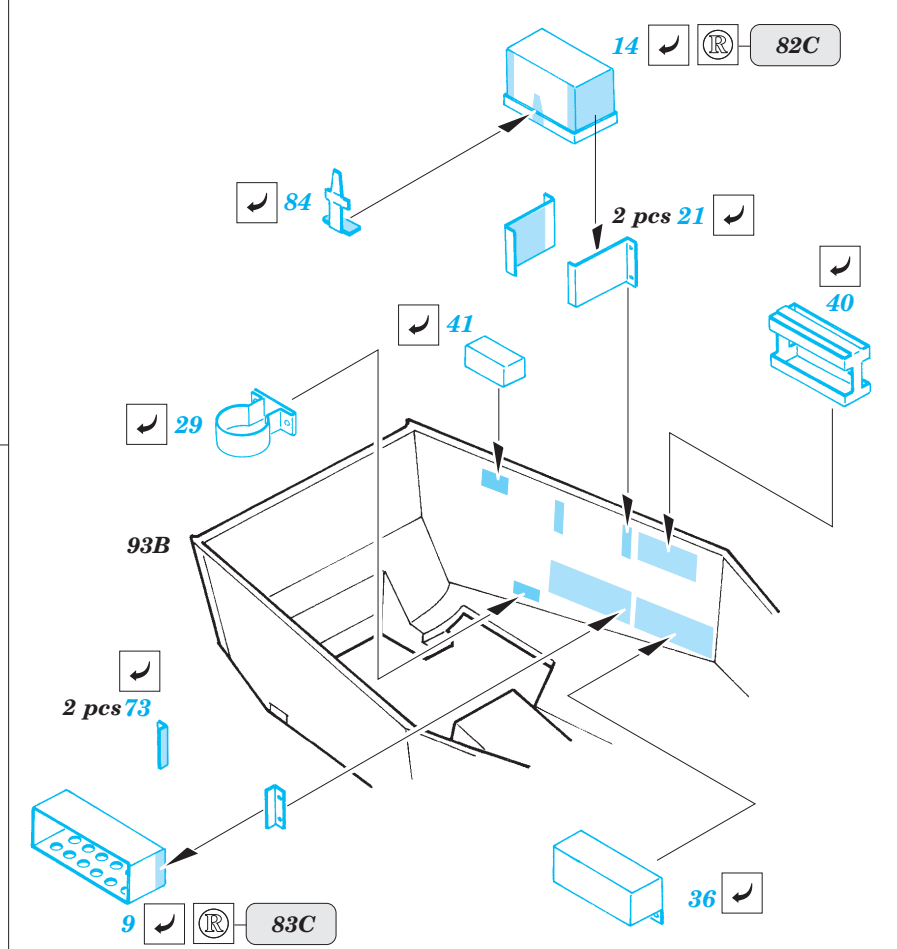

Crusader Mk.III AA

eduard

35 867

1/35 scale detail set for Italeri No.6444 • sada detailů pro model 1/35 Italeri 6444

- APPLY EXPRESS MASK AND PAINT BEFORE GLUING
POUŽIT EXPRESS MASK NABARVIT PŘED SLEPENÍM
- SYMMETRICAL ASSEMBLY
SYMETRICKÁ MONTÁŽ
- REMOVE
ODSTRANIT
- GRIND
OBROUSIT
- DRILL HOLE
VRTAT OTVOR
- BEND
OHNOUT
- OPTION
VOLBA
- REPLACE
NAHRADIT

 ORIGINAL KIT PARTS
PŮVODNÍ DÍLY STAVEBNICE
 PHOTO-ETCHED PARTS
LEPTANÉ DÍLY
 PARTS TO BE REMOVED
DÍLY K ODSTRANĚNÍ
 FILL
TMELIT

References : Osprey Military NW 14 - Crusader 1939-1945
Armor PhotoGallery No.6 - Crusader