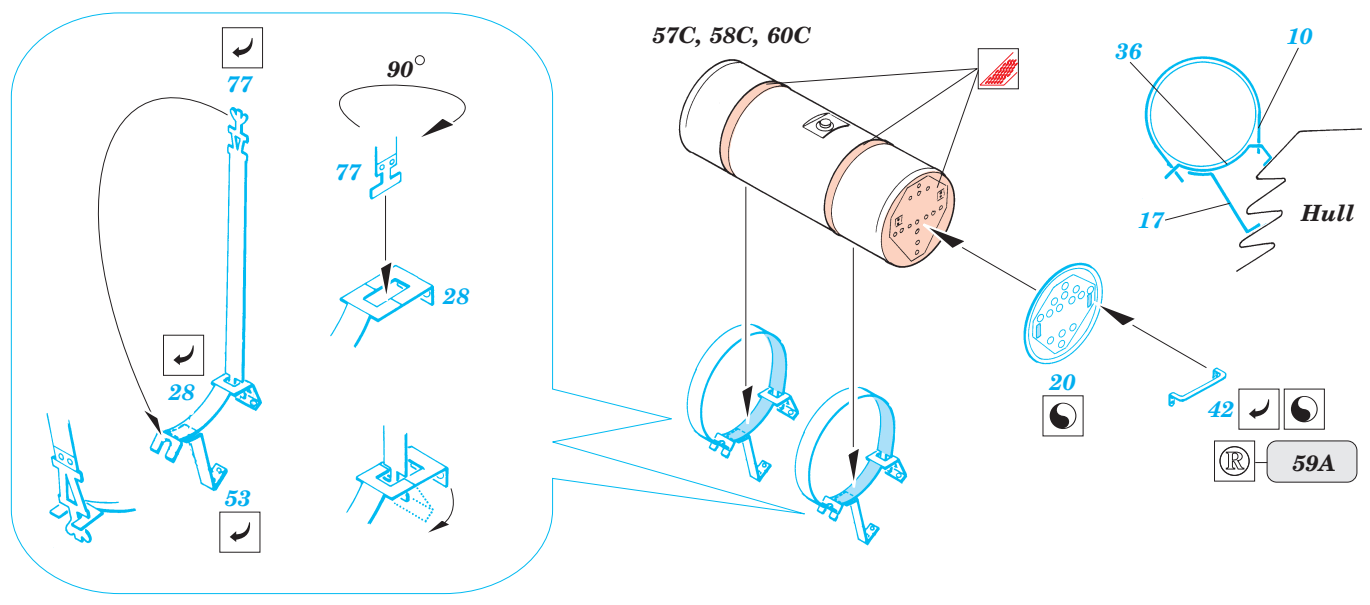

Crusader Mk.III AA

eduard

35 867

1/35 scale detail set for Italeri No.6444 • sada detailů pro model 1/35 Italeri 6444

- APPLY EXPRESS MASK AND PAINT BEFORE GLUING
POUŽIT EXPRESS MASK NABARVIT PŘED SLEPENÍM
- SYMMETRICAL ASSEMBLY
SYMETRICKÁ MONTÁŽ
- REMOVE
ODSTRANIT
- GRIND
OBROUSIT
- DRILL HOLE
VRTAT OTVOR
- BEND
OHNOUT
- OPTION
VOLBA
- REPLACE
NAHRADIT

 ORIGINAL KIT PARTS
PŮVODNÍ DÍLY STAVEBNICE
 PHOTO-ETCHED PARTS
LEPTANÉ DÍLY
 PARTS TO BE REMOVED
DÍLY K ODSTRANĚNÍ
 FILL
TMELIT

References : Osprey Military NW 14 - Crusader 1939-1945
Armor PhotoGallery No.6 - Crusader