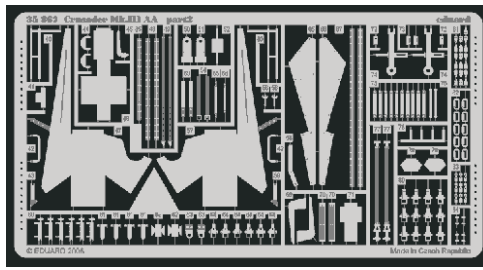

Crusader Mk.III AA

eduard

35 867

1/35 scale detail set for Italeri No.6444 • sada detailů pro model 1/35 Italeri 6444

- APPLY EXPRESS MASK AND PAINT BEFORE GLUING
POUŽIT EXPRESS MASK NABARVIT PŘED SLEPENÍM
- SYMMETRICAL ASSEMBLY
SYMETRICKÁ MONTÁŽ
- REMOVE
ODSTRANIT
- GRIND
OBROUSIT
- DRILL HOLE
VRTAT OTVOR
- BEND
OHNOUT
- OPTION
VOLBA
- REPLACE
NAHRADIT

 ORIGINAL KIT PARTS
PŮVODNÍ DÍLY STAVEBNICE
 PHOTO-ETCHED PARTS
LEPTANÉ DÍLY
 PARTS TO BE REMOVED
DÍLY K ODSTRANĚNÍ
 FILL
TMELIT

References : Osprey Military NW 14 - Crusader 1939-1945
Armor PhotoGallery No.6 - Crusader