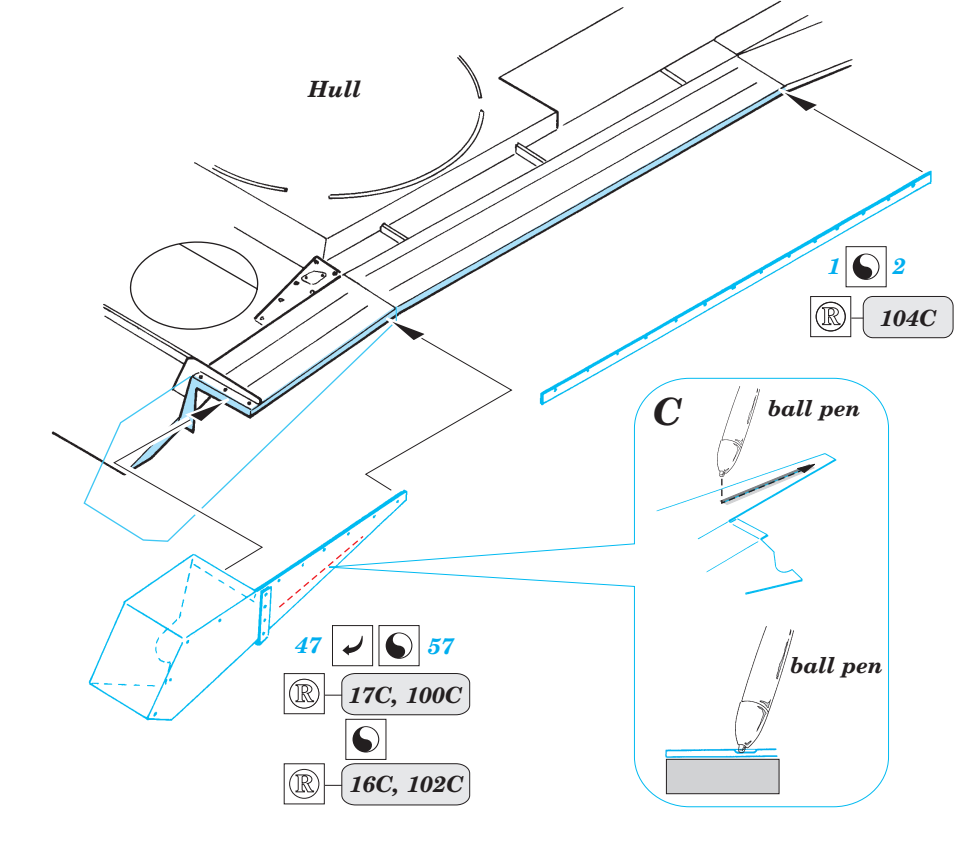

Crusader Mk.III AA

eduard

35 867

1/35 scale detail set for Italeri No.6444 • sada detailů pro model 1/35 Italeri 6444

- APPLY EXPRESS MASK AND PAINT BEFORE GLUING
POUŽIT EXPRESS MASK NABARVIT PŘED SLEPENÍM
- SYMMETRICAL ASSEMBLY
SYMETRICKÁ MONTÁŽ
- REMOVE
ODSTRANIT
- GRIND
OBROUSIT
- DRILL HOLE
VRTAT OTVOR
- BEND
OHNOUT
- OPTION
VOLBA
- REPLACE
NAHRADIT

 ORIGINAL KIT PARTS
PŮVODNÍ DÍLY STAVEBNICE
 PHOTO-ETCHED PARTS
LEPTANÉ DÍLY
 PARTS TO BE REMOVED
DÍLY K ODSTRANĚNÍ
 FILL
TMELIT

References : Osprey Military NW 14 - Crusader 1939-1945
Armor PhotoGallery No.6 - Crusader