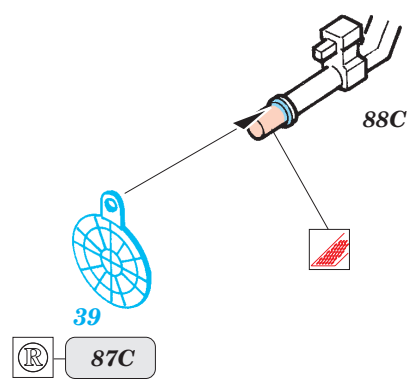

Crusader Mk.III AA

eduard

35 867

1/35 scale detail set for Italeri No.6444 • sada detailů pro model 1/35 Italeri 6444

- APPLY EXPRESS MASK AND PAINT BEFORE GLUING
POUŽIT EXPRESS MASK NABARVIT PŘED SLEPENÍM
- SYMMETRICAL ASSEMBLY
SYMETRICKÁ MONTÁŽ
- REMOVE
ODSTRANIT
- GRIND
OBROUSIT
- DRILL HOLE
VRTAT OTVOR
- BEND
OHNOUT
- OPTION
VOLBA
- REPLACE
NAHRADIT

 ORIGINAL KIT PARTS
PŮVODNÍ DÍLY STAVEBNICE
 PHOTO-ETCHED PARTS
LEPTANÉ DÍLY
 PARTS TO BE REMOVED
DÍLY K ODSTRANĚNÍ
 FILL
TMELIT

References : Osprey Military NW 14 - Crusader 1939-1945
Armor PhotoGallery No.6 - Crusader