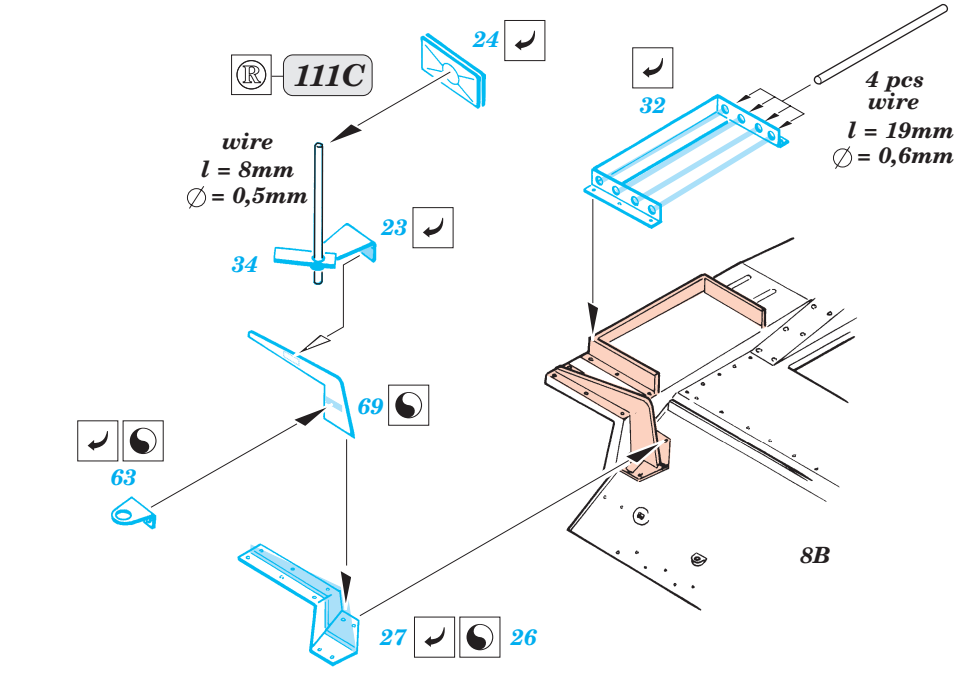

Crusader Mk.III AA

eduard

35 867

1/35 scale detail set for Italeri No.6444 • sada detailů pro model 1/35 Italeri 6444

- APPLY EXPRESS MASK AND PAINT BEFORE GLUING
POUŽIT EXPRESS MASK NABARVIT PŘED SLEPENÍM
- SYMMETRICAL ASSEMBLY
SYMETRICKÁ MONTÁŽ
- REMOVE
ODSTRANIT
- GRIND
OBROUSIT
- DRILL HOLE
VRTAT OTVOR
- BEND
OHNOUT
- OPTION
VOLBA
- REPLACE
NAHRADIT

 ORIGINAL KIT PARTS
PŮVODNÍ DÍLY STAVEBNICE
 PHOTO-ETCHED PARTS
LEPTANÉ DÍLY
 PARTS TO BE REMOVED
DÍLY K ODSTRANĚNÍ
 FILL
TMELIT

References : Osprey Military NW 14 - Crusader 1939-1945
Armor PhotoGallery No.6 - Crusader