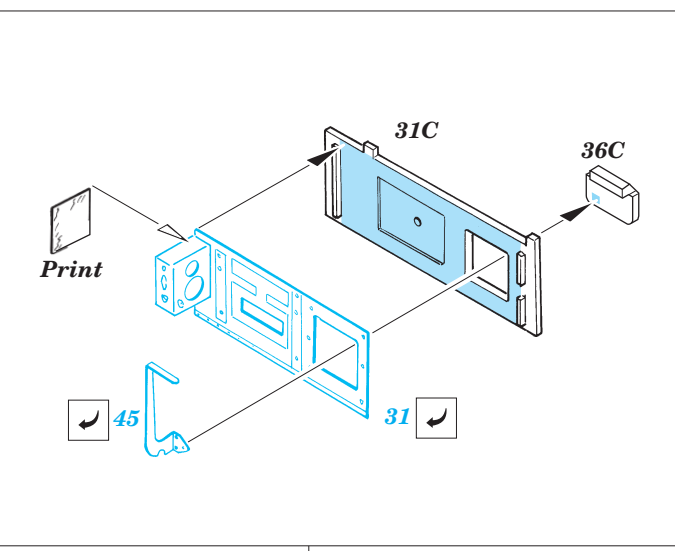

Crusader Mk.III AA

eduard

35 867

1/35 scale detail set for Italeri No.6444 • sada detailů pro model 1/35 Italeri 6444

- APPLY EXPRESS MASK AND PAINT BEFORE GLUING
POUŽIT EXPRESS MASK NABARVIT PŘED SLEPENÍM
- SYMMETRICAL ASSEMBLY
SYMETRICKÁ MONTÁŽ
- REMOVE
ODSTRANIT
- GRIND
OBROUSIT
- DRILL HOLE
VRTAT OTVOR
- BEND
OHNOUT
- OPTION
VOLBA
- REPLACE
NAHRADIT

 ORIGINAL KIT PARTS
PŮVODNÍ DÍLY STAVEBNICE
 PHOTO-ETCHED PARTS
LEPTANÉ DÍLY
 PARTS TO BE REMOVED
DÍLY K ODSTRANĚNÍ
 FILL
TMELIT

References : Osprey Military NW 14 - Crusader 1939-1945
Armor PhotoGallery No.6 - Crusader