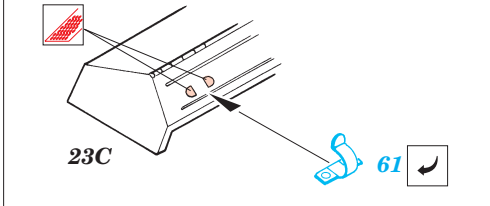

- APPLY EXPRESS MASK AND PAINT BEFORE GLUING
  POUŽIT EXPRESS MASK NABARVIT PŘED SLEPENÍM
- SYMMETRICAL ASSEMBLY
  SYMETRICKÁ MONTÁŽ
- REMOVE
  ODSTRANIT
- GRIND
  OBROUSIT
- DRILL HOLE
  VRTAT OTVOR
- BEND
  OHNOUT
- OPTION
  VOLBA
- REPLACE
  NAHRADIT

ORIGINAL KIT PARTS
PŮVODNÍ DÍLY STAVEBNICE
  PHOTO-ETCHED PARTS
LEPTANÉ DÍLY
  PARTS TO BE REMOVED
DÍLY K ODSTRANĚNÍ
  FILL
TMELIT