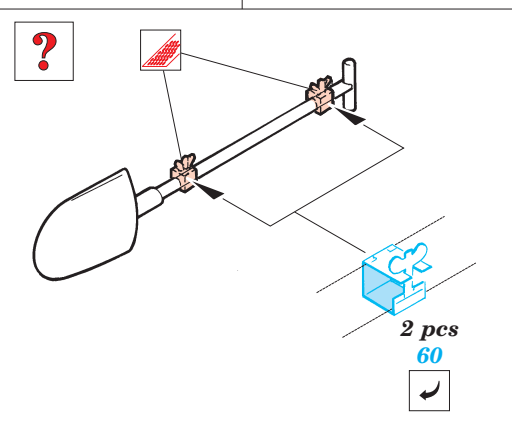

Crusader Mk.III AA

eduard

35 867

1/35 scale detail set for Italeri No.6444 • sada detailů pro model 1/35 Italeri 6444

- APPLY EXPRESS MASK AND PAINT BEFORE GLUING
POUŽIT EXPRESS MASK NABARVIT PŘED SLEPENÍM
- SYMMETRICAL ASSEMBLY
SYMETRICKÁ MONTÁŽ
- REMOVE
ODSTRANIT
- GRIND
OBROUSIT
- DRILL HOLE
VRTAT OTVOR
- BEND
OHNOUT
- OPTION
VOLBA
- REPLACE
NAHRADIT

 ORIGINAL KIT PARTS
PŮVODNÍ DÍLY STAVEBNICE
 PHOTO-ETCHED PARTS
LEPTANÉ DÍLY
 PARTS TO BE REMOVED
DÍLY K ODSTRANĚNÍ
 FILL
TMELIT

References : Osprey Military NW 14 - Crusader 1939-1945
Armor PhotoGallery No.6 - Crusader