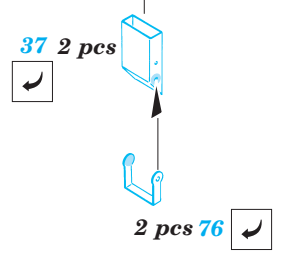

Crusader Mk.III AA

eduard

35 867

1/35 scale detail set for Italeri No.6444 • sada detailů pro model 1/35 Italeri 6444

- APPLY EXPRESS MASK AND PAINT BEFORE GLUING
POUŽIT EXPRESS MASK NABARVIT PŘED SLEPENÍM
- SYMMETRICAL ASSEMBLY
SYMETRICKÁ MONTÁŽ
- REMOVE
ODSTRANIT
- GRIND
OBROUSIT
- DRILL HOLE
VRTAT OTVOR
- BEND
OHNOUT
- OPTION
VOLBA
- REPLACE
NAHRADIT

 ORIGINAL KIT PARTS
PŮVODNÍ DÍLY STAVEBNICE
 PHOTO-ETCHED PARTS
LEPTANÉ DÍLY
 PARTS TO BE REMOVED
DÍLY K ODSTRANĚNÍ
 FILL
TMELIT

References : Osprey Military NW 14 - Crusader 1939-1945
Armor PhotoGallery No.6 - Crusader