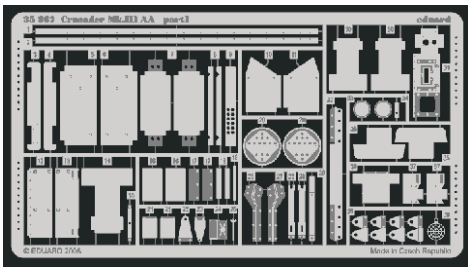

Crusader Mk.III AA

eduard

35 867

1/35 scale detail set for Italeri No.6444 • sada detailů pro model 1/35 Italeri 6444

- APPLY EXPRESS MASK AND PAINT BEFORE GLUING
POUŽIT EXPRESS MASK NABARVIT PŘED SLEPENÍM
- SYMMETRICAL ASSEMBLY
SYMETRICKÁ MONTÁŽ
- REMOVE
ODSTRANIT
- GRIND
OBROUSIT
- DRILL HOLE
VRTAT OTVOR
- BEND
OHNOUT
- OPTION
VOLBA
- REPLACE
NAHRADIT

 ORIGINAL KIT PARTS
PŮVODNÍ DÍLY STAVEBNICE
 PHOTO-ETCHED PARTS
LEPTANÉ DÍLY
 PARTS TO BE REMOVED
DÍLY K ODSTRANĚNÍ
 FILL
TMELIT

References : Osprey Military NW 14 - Crusader 1939-1945
Armor PhotoGallery No.6 - Crusader