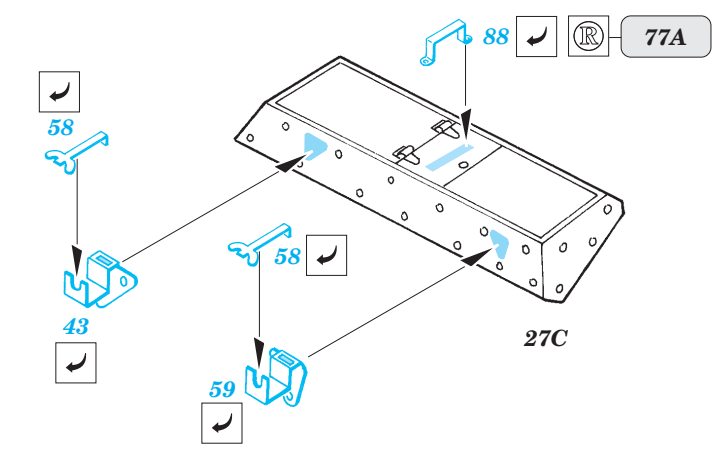

Crusader Mk.III AA

eduard

35 867

1/35 scale detail set for Italeri No.6444 • sada detailů pro model 1/35 Italeri 6444

- APPLY EXPRESS MASK AND PAINT BEFORE GLUING
POUŽIT EXPRESS MASK NABARVIT PŘED SLEPENÍM
- SYMMETRICAL ASSEMBLY
SYMETRICKÁ MONTÁŽ
- REMOVE
ODSTRANIT
- GRIND
OBROUSIT
- DRILL HOLE
VRTAT OTVOR
- BEND
OHNOUT
- OPTION
VOLBA
- REPLACE
NAHRADIT

 ORIGINAL KIT PARTS
PŮVODNÍ DÍLY STAVEBNICE
 PHOTO-ETCHED PARTS
LEPTANÉ DÍLY
 PARTS TO BE REMOVED
DÍLY K ODSTRANĚNÍ
 FILL
TMELIT

References : Osprey Military NW 14 - Crusader 1939-1945
Armor PhotoGallery No.6 - Crusader