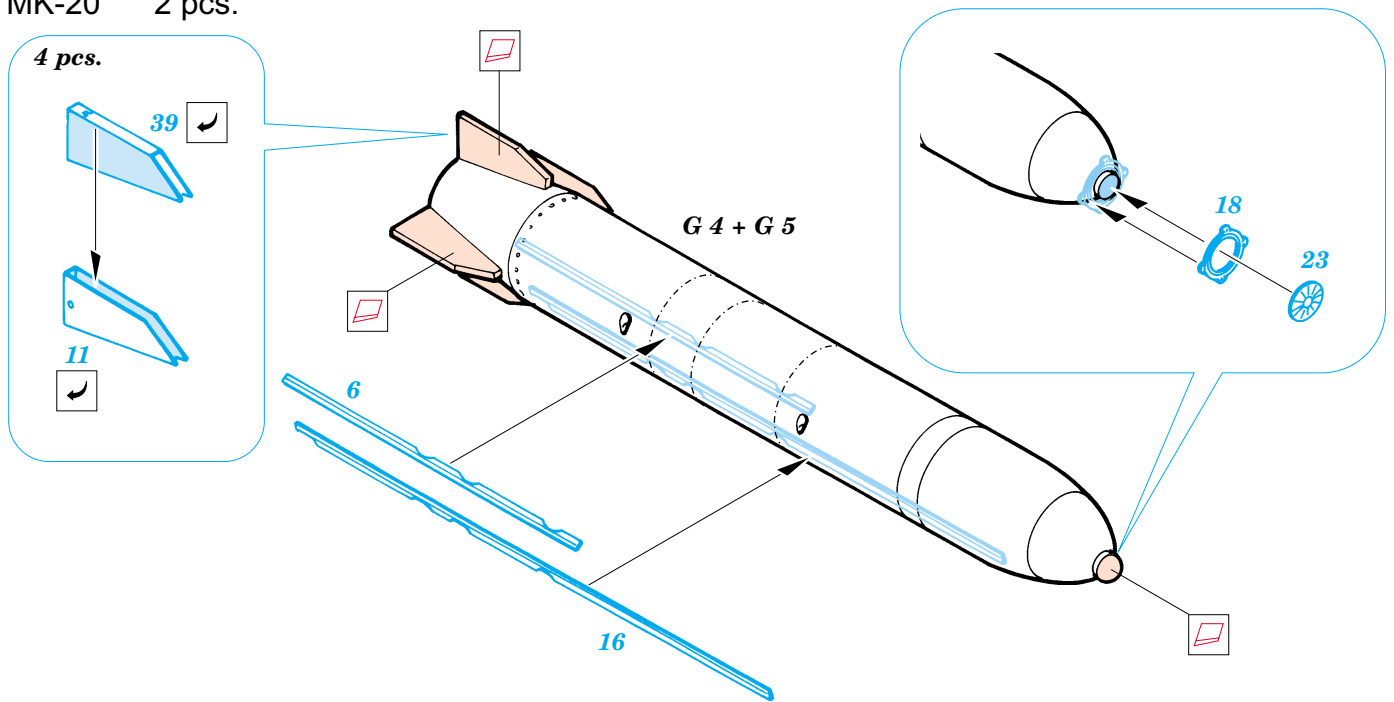

A-10 Thunderbolt Armament set

1/32 scale detail set for Trumpeter kit • sada detailů pro model 1/32 Trumpeter

eduard

32 063

-  SYMMETRICAL ASSEMBLY
SYMETRICKÁ MONTÁŽ
-  REMOVE
ODSTRANIT
-  BEND
OHNOUT
-  REPLACE
NAHRADIT
-  GRIND
OBROUSIT
-  OPTION
VOLBA

 ORIGINAL KIT PARTS
PŮVODNÍ DÍLY STAVEBNICE

 PHOTO-ETCHED PARTS
LEPTANÉ DÍLY

 PARTS TO BE REMOVED
DÍLY K ODSTRANĚNÍ

 FILL
TMELIT

AIM-9L MISSILE 2 pcs.

ALQ-119

BLU-27 NAPALM 2 pcs.

GBU-10 2 pcs.

GBU-8 2 pcs.

CBU-52 6 pcs.

MK-20 2 pcs.

MK-82 12 pcs.

AMG-65 6 pcs.

SEE FOR BOMB RACK SIZE

FUEL TANK

- REFERENCES:**
- Sqadron/Signal Publ.: Walk Around # 5517 - A-10 Warthog
 - Verlinden Publ.: Lock On # 7 - A-10 Thunderbolt
 - Detail & Scale # 19 - A-10 Warthog
 - Aeroguide # 23 - Thunderbolt II
 - Windrow & Greene - Wings 1 - F-15E
 - <http://www.aircraftresourcecenter.com>