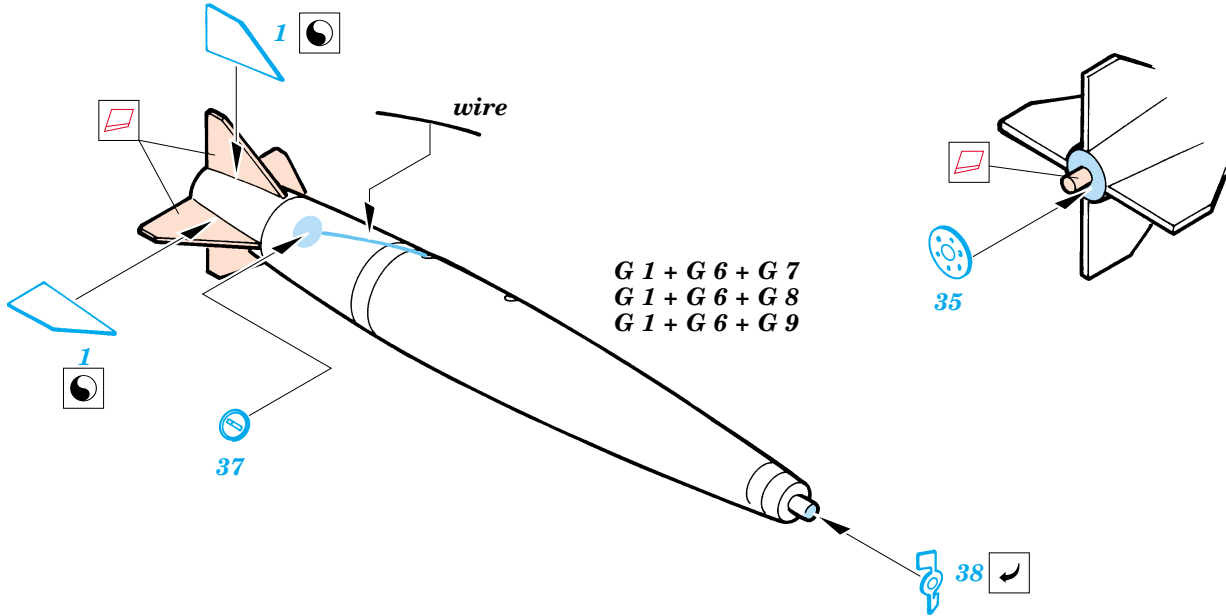

A-10 Thunderbolt Armament set

1/32 scale detail set for Trumpeter kit • sada detailů pro model 1/32 Trumpeter

eduard

32 063

-  SYMMETRICAL ASSEMBLY
SYMETRICKÁ MONTÁŽ
-  REMOVE
ODSTRANIT
-  BEND
OHNOUT
-  REPLACE
NAHRADIT
-  GRIND
OBROUSIT
-  OPTION
VOLBA

GBU-8 2 pcs.

CBU-52 6 pcs.

MK-20 2 pcs.

MK-82 12 pcs.

AMG-65 6 pcs.

SEE FOR BOMB RACK SIZE

FUEL TANK

- REFERENCES:**
- Sqadron/Signal Publ.: Walk Around # 5517 - A-10 Warthog
 - Verlinden Publ.: Lock On # 7 - A-10 Thunderbolt
 - Detail & Scale # 19 - A-10 Warthog
 - Aeroguide # 23 - Thunderbolt II
 - Windrow & Greene - Wings 1 - F-15E
 - <http://www.aircraftresourcecenter.com>