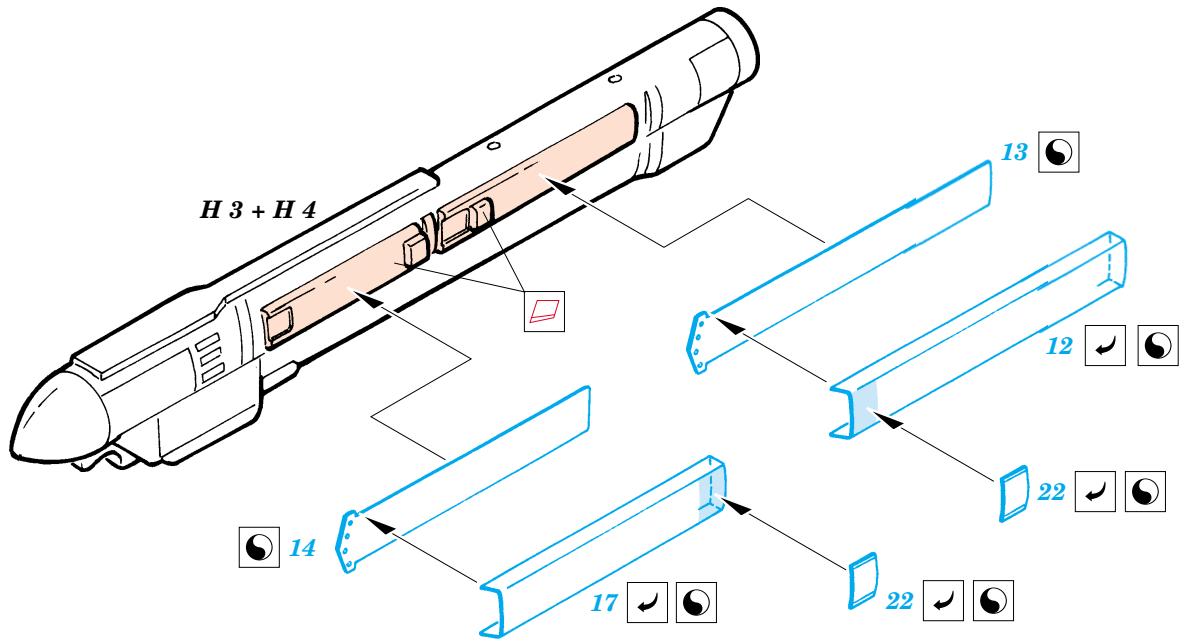

A-10 Thunderbolt Armament set

1/32 scale detail set for Trumpeter kit • sada detailů pro model 1/32 Trumpeter

eduard

32 063

-  SYMMETRICAL ASSEMBLY
SYMETRICKÁ MONTÁŽ
-  REMOVE
ODSTRANIT
-  BEND
OHNOUT
-  REPLACE
NAHRADIT
-  GRIND
OBROUSIT
-  OPTION
VOLBA

 ORIGINAL KIT PARTS
PŮVODNÍ DÍLY STAVEBNICE

 PHOTO-ETCHED PARTS
LEPTANÉ DÍLY

 PARTS TO BE REMOVED
DÍLY K ODSTRANĚNÍ

 FILL
TMELIT

AIM-9L MISSILE 2 pcs.

ALQ-119

BLU-27 NAPALM 2 pcs.

GBU-10 2 pcs.

GBU-8 2 pcs.

CBU-52 6 pcs.

MK-20 2 pcs.

MK-82 12 pcs.

AMG-65 6 pcs.

SEE FOR BOMB RACK SIZE

FUEL TANK

- REFERENCES:**
- Sqadron/Signal Publ.: Walk Around # 5517 - A-10 Warthog
 - Verlinden Publ.: Lock On # 7 - A-10 Thunderbolt
 - Detail & Scale # 19 - A-10 Warthog
 - Aeroguide # 23 - Thunderbolt II
 - Windrow & Greene - Wings 1 - F-15E
 - <http://www.aircraftresourcecenter.com>