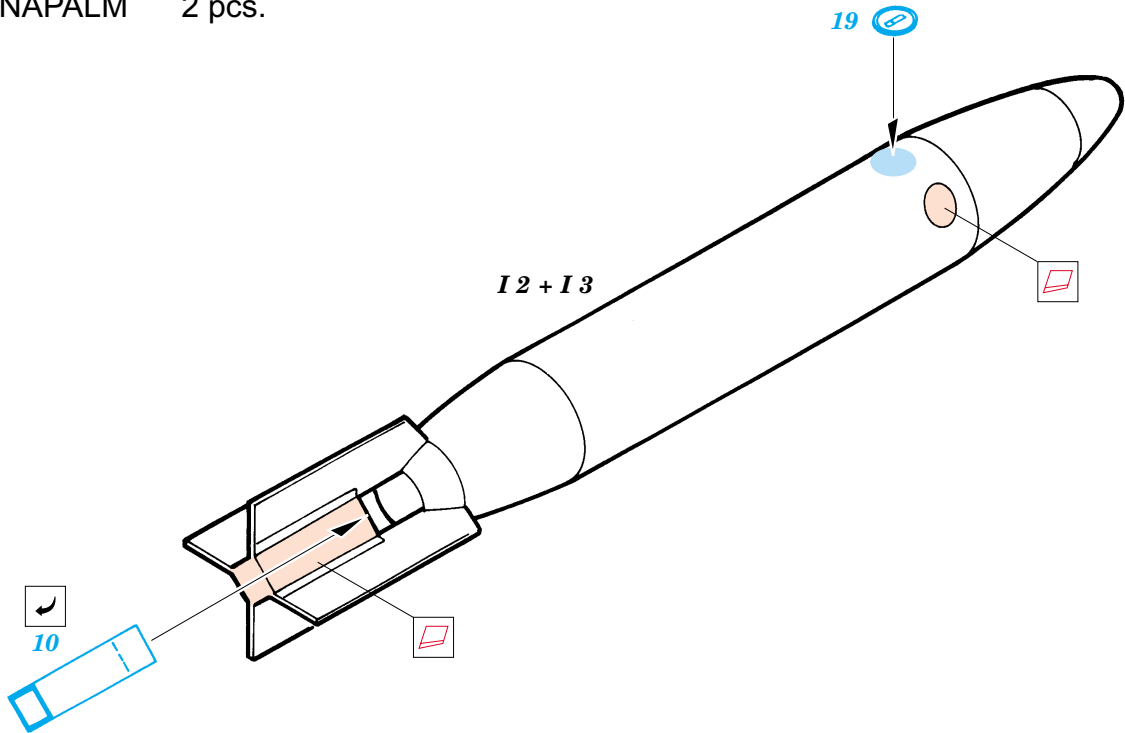

A-10 Thunderbolt Armament set

1/32 scale detail set for Trumpeter kit • sada detailů pro model 1/32 Trumpeter

eduard

32 063

-  SYMMETRICAL ASSEMBLY
SYMETRICKÁ MONTÁŽ
-  REMOVE
ODSTRANIT
-  BEND
OHNOUT
-  REPLACE
NAHRADIT
-  GRIND
OBROUSIT
-  OPTION
VOLBA

 ORIGINAL KIT PARTS
PŮVODNÍ DÍLY STAVEBNICE

 PHOTO-ETCHED PARTS
LEPTANÉ DÍLY

 PARTS TO BE REMOVED
DÍLY K ODSTRANĚNÍ

 FILL
TMELIT

AIM-9L MISSILE 2 pcs.

ALQ-119

BLU-27 NAPALM 2 pcs.

GBU-10 2 pcs.

GBU-8 2 pcs.

CBU-52 6 pcs.

MK-20 2 pcs.

MK-82 12 pcs.

AMG-65 6 pcs.

SEE FOR BOMB RACK SIZE

FUEL TANK

- REFERENCES:**
- Sqadron/Signal Publ.: Walk Around # 5517 - A-10 Warthog
 - Verlinden Publ.: Lock On # 7 - A-10 Thunderbolt
 - Detail & Scale # 19 - A-10 Warthog
 - Aeroguide # 23 - Thunderbolt II
 - Windrow & Greene - Wings 1 - F-15E
 - <http://www.aircraftresourcecenter.com>