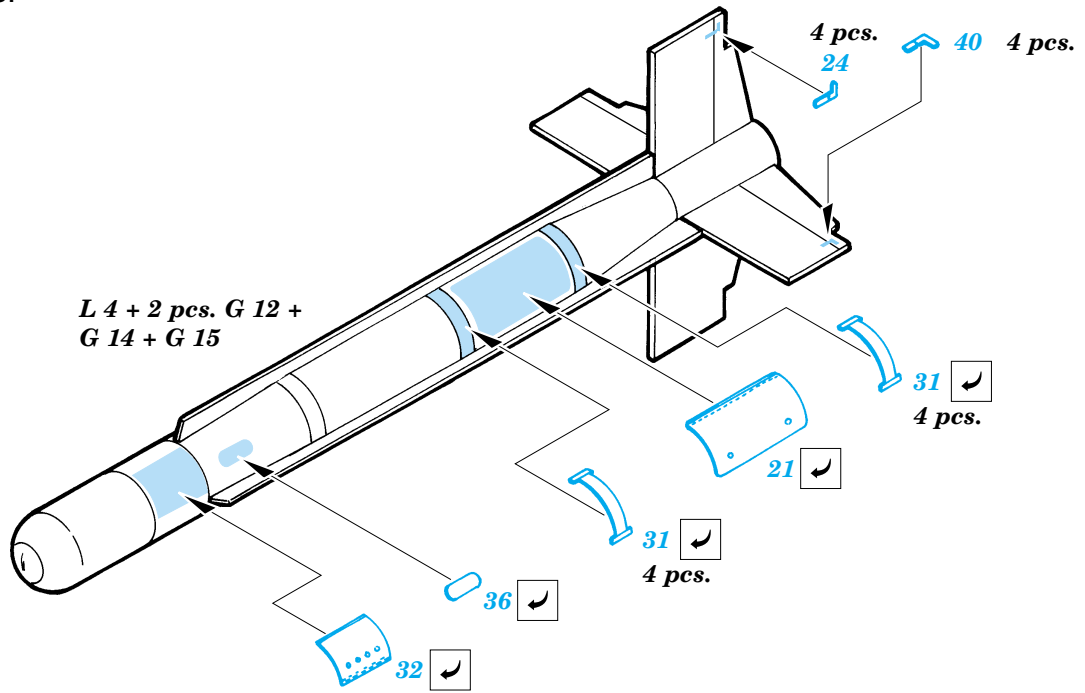

A-10 Thunderbolt Armament set

1/32 scale detail set for Trumpeter kit • sada detailů pro model 1/32 Trumpeter

eduard

32 063

-  SYMMETRICAL ASSEMBLY
SYMETRICKÁ MONTÁŽ
-  REMOVE
ODSTRANIT
-  BEND
OHNOUT
-  REPLACE
NAHRADIT
-  GRIND
OBROUSIT
-  OPTION
VOLBA

 ORIGINAL KIT PARTS
PŮVODNÍ DÍLY STAVEBNICE

 PHOTO-ETCHED PARTS
LEPTANÉ DÍLY

 PARTS TO BE REMOVED
DÍLY K ODSTRANĚNÍ

 FILL
TMELIT

AIM-9L MISSILE 2 pcs.

ALQ-119

BLU-27 NAPALM 2 pcs.

GBU-10 2 pcs.

GBU-8 2 pcs.

CBU-52 6 pcs.

MK-20 2 pcs.

MK-82 12 pcs.

AMG-65 6 pcs.

SEE FOR BOMB RACK SIZE

FUEL TANK

- REFERENCES:**
- Sqadron/Signal Publ.: Walk Around # 5517 - A-10 Warthog
 - Verlinden Publ.: Lock On # 7 - A-10 Thunderbolt
 - Detail & Scale # 19 - A-10 Warthog
 - Aeroguide # 23 - Thunderbolt II
 - Windrow & Greene - Wings 1 - F-15E
 - <http://www.aircraftresourcecenter.com>