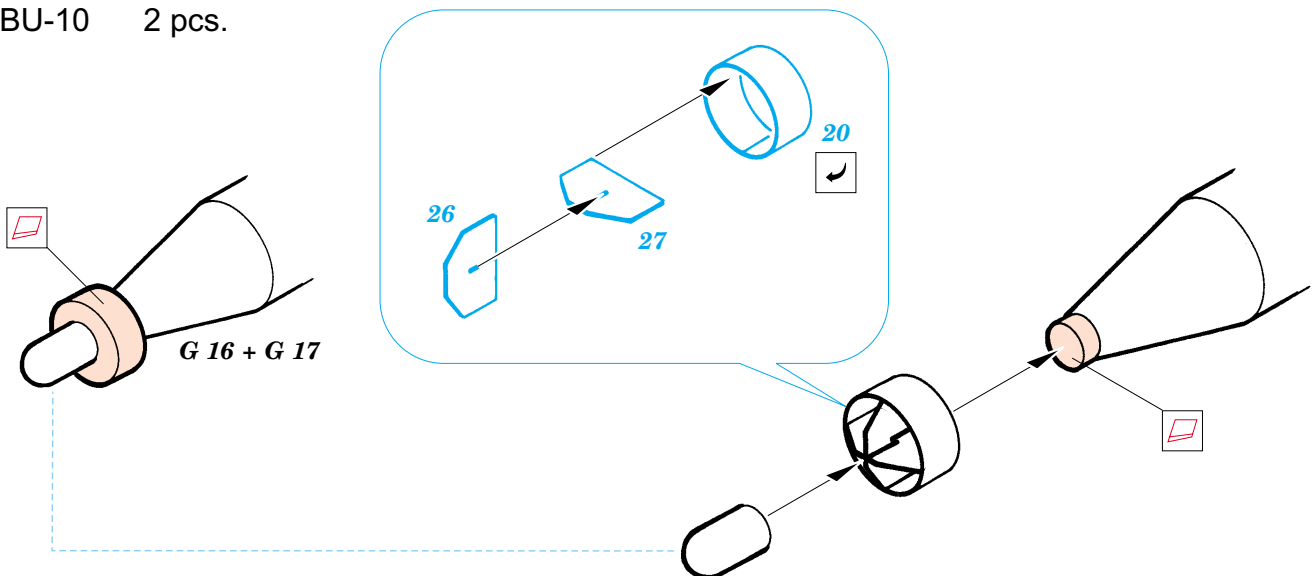

A-10 Thunderbolt Armament set

1/32 scale detail set for Trumpeter kit • sada detailů pro model 1/32 Trumpeter

eduard

32 063

-  SYMMETRICAL ASSEMBLY
SYMETRICKÁ MONTÁŽ
-  REMOVE
ODSTRANIT
-  BEND
OHNOUT
-  REPLACE
NAHRADIT
-  GRIND
OBROUSIT
-  OPTION
VOLBA

 ORIGINAL KIT PARTS
PŮVODNÍ DÍLY STAVEBNICE

 PHOTO-ETCHED PARTS
LEPTANÉ DÍLY

 PARTS TO BE REMOVED
DÍLY K ODSTRANĚNÍ

 FILL
TMELIT

AIM-9L MISSILE 2 pcs.

ALQ-119

BLU-27 NAPALM 2 pcs.

GBU-10 2 pcs.

GBU-8 2 pcs.

CBU-52 6 pcs.

MK-20 2 pcs.

MK-82 12 pcs.

AMG-65 6 pcs.

SEE FOR BOMB RACK SIZE

FUEL TANK

- REFERENCES:**
- Sqadron/Signal Publ.: Walk Around # 5517 - A-10 Warthog
 - Verlinden Publ.: Lock On # 7 - A-10 Thunderbolt
 - Detail & Scale # 19 - A-10 Warthog
 - Aeroguide # 23 - Thunderbolt II
 - Windrow & Greene - Wings 1 - F-15E
 - <http://www.aircraftresourcecenter.com>