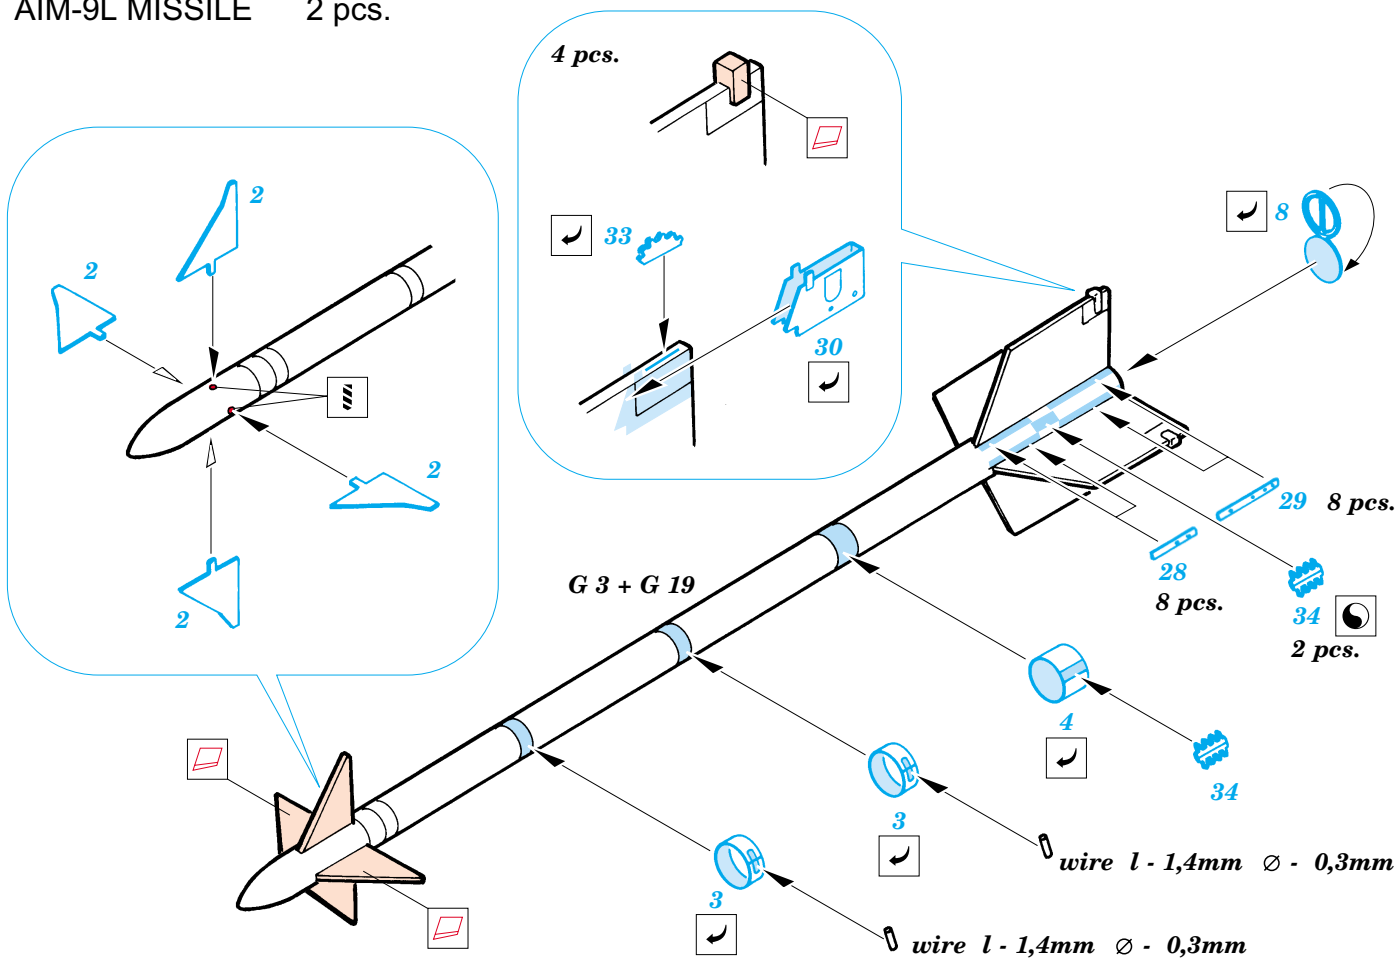

A-10 Thunderbolt Armament set

1/32 scale detail set for Trumpeter kit • sada detailů pro model 1/32 Trumpeter

eduard

32 063

-  SYMMETRICAL ASSEMBLY
SYMETRICKÁ MONTÁŽ
-  REMOVE
ODSTRANIT
-  BEND
OHNOUT
-  REPLACE
NAHRADIT
-  GRIND
OBROUSIT
-  OPTION
VOLBA

 ORIGINAL KIT PARTS
PŮVODNÍ DÍLY STAVEBNICE

 PHOTO-ETCHED PARTS
LEPTANÉ DÍLY

 PARTS TO BE REMOVED
DÍLY K ODSTRANĚNÍ

 FILL
TMELIT

AIM-9L MISSILE 2 pcs.

ALQ-119

BLU-27 NAPALM 2 pcs.

GBU-10 2 pcs.

GBU-8 2 pcs.

CBU-52 6 pcs.

MK-20 2 pcs.

MK-82 12 pcs.

AMG-65 6 pcs.

SEE FOR BOMB RACK SIZE

FUEL TANK

- REFERENCES:**
- Sqadron/Signal Publ.: Walk Around # 5517 - A-10 Warthog
 - Verlinden Publ.: Lock On # 7 - A-10 Thunderbolt
 - Detail & Scale # 19 - A-10 Warthog
 - Aeroguide # 23 - Thunderbolt II
 - Windrow & Greene - Wings 1 - F-15E
 - <http://www.aircraftresourcecenter.com>