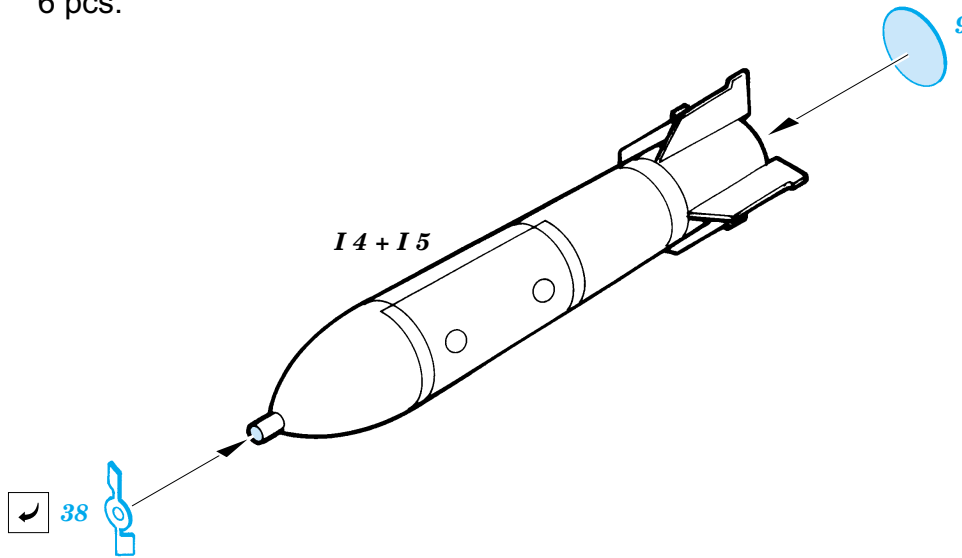

A-10 Thunderbolt Armament set

1/32 scale detail set for Trumpeter kit • sada detailů pro model 1/32 Trumpeter

eduard

32 063

-  SYMMETRICAL ASSEMBLY
SYMETRICKÁ MONTÁŽ
-  REMOVE
ODSTRANIT
-  BEND
OHNOUT
-  REPLACE
NAHRADIT
-  GRIND
OBROUSIT
-  OPTION
VOLBA

 ORIGINAL KIT PARTS
PŮVODNÍ DÍLY STAVEBNICE

 PHOTO-ETCHED PARTS
LEPTANÉ DÍLY

 PARTS TO BE REMOVED
DÍLY K ODSTRANĚNÍ

 FILL
TMELIT

AIM-9L MISSILE 2 pcs.

ALQ-119

BLU-27 NAPALM 2 pcs.

GBU-10 2 pcs.

GBU-8 2 pcs.

CBU-52 6 pcs.

MK-20 2 pcs.

MK-82 12 pcs.

AMG-65 6 pcs.

SEE FOR BOMB RACK SIZE

FUEL TANK

- REFERENCES:**
- Sqadron/Signal Publ.: Walk Around # 5517 - A-10 Warthog
 - Verlinden Publ.: Lock On # 7 - A-10 Thunderbolt
 - Detail & Scale # 19 - A-10 Warthog
 - Aeroguide # 23 - Thunderbolt II
 - Windrow & Greene - Wings 1 - F-15E
 - <http://www.aircraftresourcecenter.com>