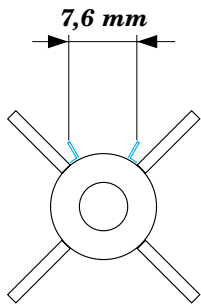

 ORIGINAL KIT PARTS
PŮVODNÍ DÍLY STAVEBNICE

 PHOTO-ETCHED PARTS
LEPTANÉ DÍLY

 PARTS TO BE REMOVED
DÍLY K ODSTRANĚNÍ

 FILL
TMELIT

AIM-9L MISSILE 2 pcs.

ALQ-119

BLU-27 NAPALM 2 pcs.

GBU-10 2 pcs.

GBU-8 2 pcs.

CBU-52 6 pcs.

MK-20 2 pcs.

MK-82 12 pcs.

AMG-65 6 pcs.

SEE FOR BOMB RACK SIZE

FUEL TANK

- REFERENCES:**
- Sqadron/Signal Publ.: Walk Around # 5517 - A-10 Warthog
 - Verlinden Publ.: Lock On # 7 - A-10 Thunderbolt
 - Detail & Scale # 19 - A-10 Warthog
 - Aeroguide # 23 - Thunderbolt II
 - Windrow & Greene - Wings 1 - F-15E
 - <http://www.aircraftresourcecenter.com>