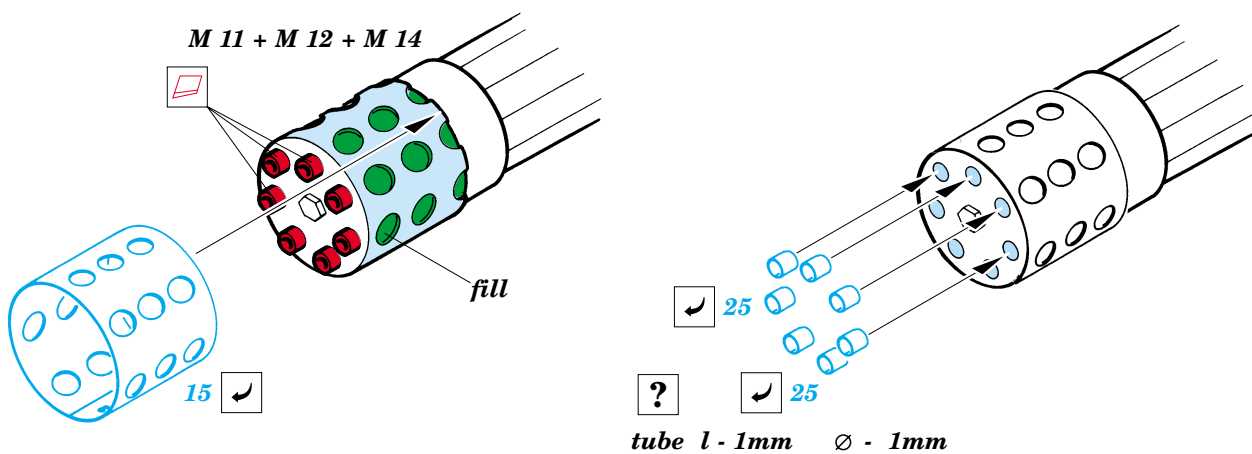

A-10 Thunderbolt Armament set

1/32 scale detail set for Trumpeter kit • sada detailů pro model 1/32 Trumpeter

eduard

32 063

-  SYMMETRICAL ASSEMBLY
SYMETRICKÁ MONTÁŽ
-  REMOVE
ODSTRANIT
-  BEND
OHNOUT
-  REPLACE
NAHRADIT
-  GRIND
OBROUSIT
-  OPTION
VOLBA

 ORIGINAL KIT PARTS
PŮVODNÍ DÍLY STAVEBNICE

 PHOTO-ETCHED PARTS
LEPTANÉ DÍLY

 PARTS TO BE REMOVED
DÍLY K ODSTRANĚNÍ

 FILL
TMELIT

AIM-9L MISSILE 2 pcs.

ALQ-119

BLU-27 NAPALM 2 pcs.

GBU-10 2 pcs.