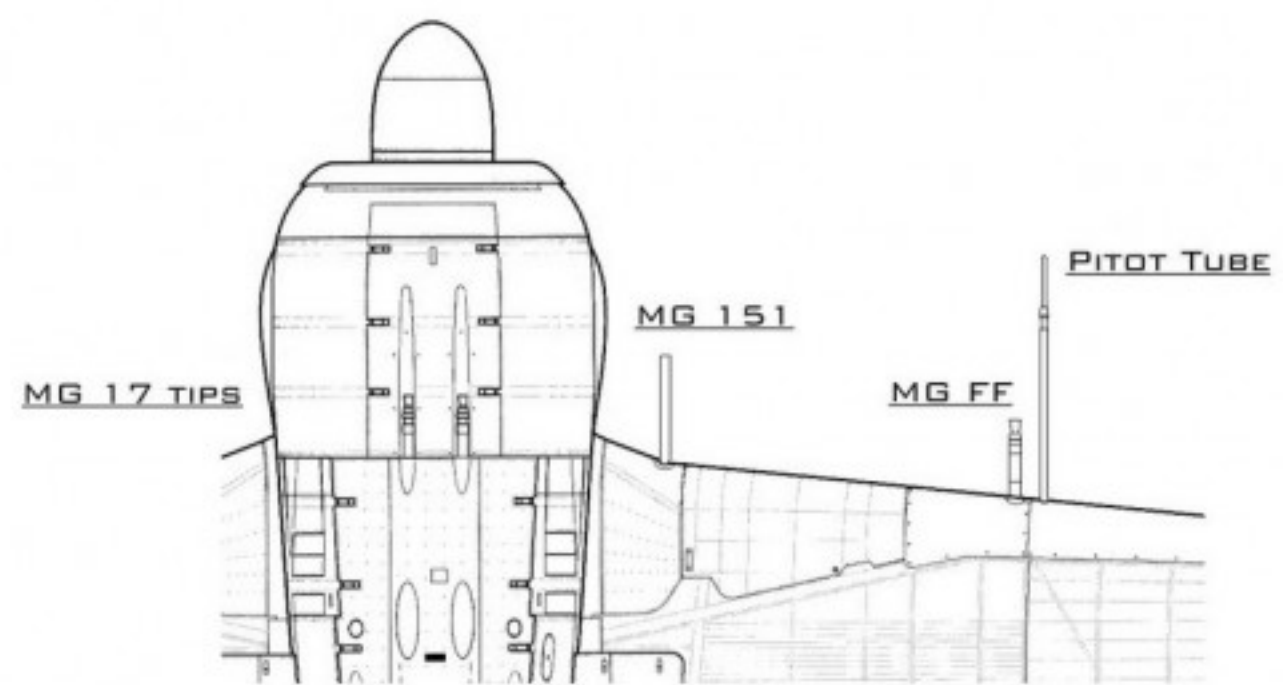

MOUNTING PLACE (1:72 SCALE)
MIEJSCE ZAMOCOWANIA (SKALA 1:72)

WWW.MASTER-MODEL.PL

©COPYRIGHT 2008, MASTER - PIOTR CZERKASOW
DESIGNED AND PRODUCED IN POLAND