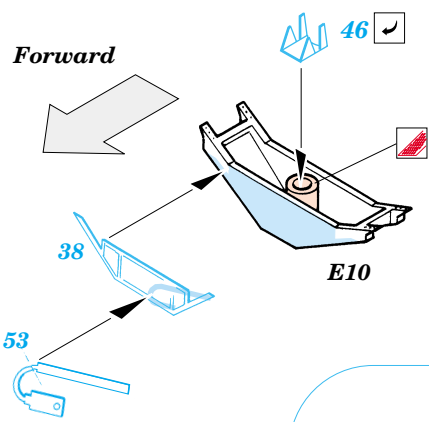

ORIGINAL KIT PARTS
PŮVODNÍ DÍLY STAVEBNICE

PHOTO-ETCHED PARTS
LEPTANÉ DÍLY

PARTS TO BE REMOVED
DÍLY K ODSTRANĚNÍ

FILL
TMELIT

2 sets Seats

2 sets

2.)

3.)

REFERENCES:
 Squadron/Signal Publ.:Walk Around # 5528 - F-15 Eagle
 Detail & Scale #14 - F-15 Eagle