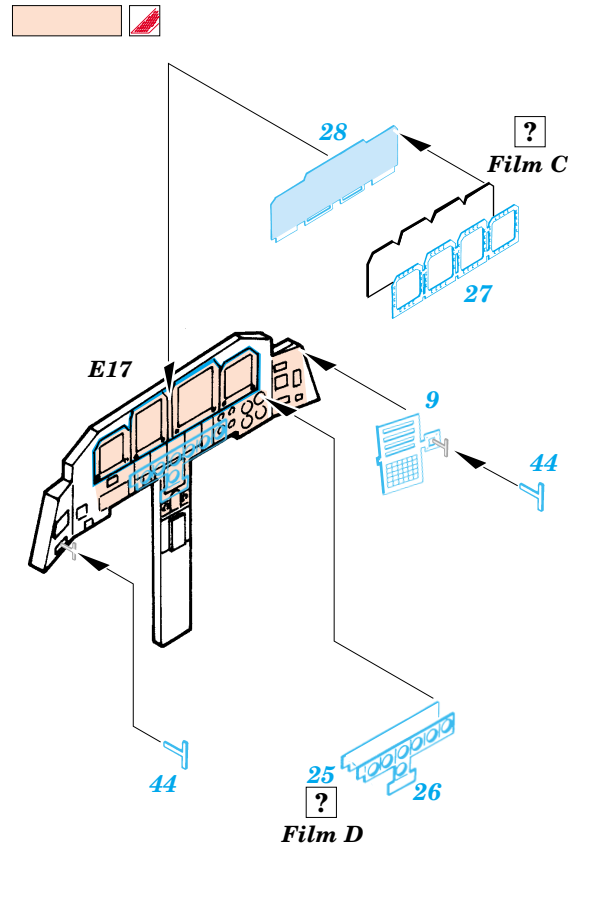

F-15E Strike Eagle interior

eduard

49 272

1/48 scale detail set for Hasegawa kit • sada detailů pro model 1/48 Hasegawa

Film

- APPLY EXPRESS MASK AND PAINT BEFORE GLUING
POUŽÍT EXPRESS MASK NABARVIT PŘED SLEPENÍM
- SYMMETRICAL ASSEMBLY
SYMETRICKÁ MONTÁŽ
- REMOVE
ODSTRANIT
- GRIND
OBROUSIT
- DRILL HOLE
VRTAT OTVOR
- BEND
OHNOUT
- OPTION
VOLBA
- REPLACE
NAHRADIT

ORIGINAL KIT PARTS
PŮVODNÍ DÍLY STAVEBNICE

PHOTO-ETCHED PARTS
LEPTANÉ DÍLY

PARTS TO BE REMOVED
DÍLY K ODSTRANĚNÍ

FILL
TMELIT

2 sets Seats

2 sets

2.)

3.)

REFERENCES:
 Squadron/Signal Publ.:Walk Around # 5528 - F-15 Eagle
 Detail & Scale #14 - F-15 Eagle