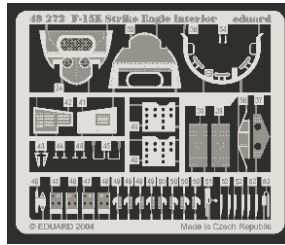

F-15E Strike Eagle interior

eduard

49 272

1/48 scale detail set for Hasegawa kit • sada detailů pro model 1/48 Hasegawa

Film

- APPLY EXPRESS MASK AND PAINT BEFORE GLUING
POUŽÍT EXPRESS MASK NABARVIT PŘED SLEPENÍM
- SYMMETRICAL ASSEMBLY
SYMETRICKÁ MONTÁŽ
- REMOVE
ODSTRANIT
- GRIND
OBROUSIT
- DRILL HOLE
VRTAT OTVOR
- BEND
OHNOUT
- OPTION
VOLBA
- REPLACE
NAHRADIT

ORIGINAL KIT PARTS
PŮVODNÍ DÍLY STAVEBNICE

PHOTO-ETCHED PARTS
LEPTANÉ DÍLY

PARTS TO BE REMOVED
DÍLY K ODSTRANĚNÍ

FILL
TMELIT

2 sets Seats

2 sets

2.)

3.)