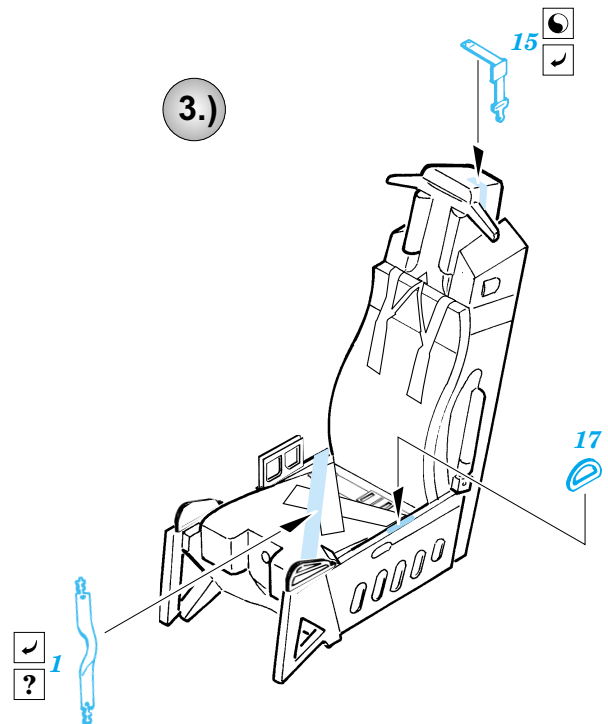

ORIGINAL KIT PARTS
PŮVODNÍ DÍLY STAVEBNICE

PHOTO-ETCHED PARTS
LEPTANÉ DÍLY

PARTS TO BE REMOVED
DÍLY K ODSTRANĚNÍ

FILL
TMELIT

2 sets Seats

2 sets

2.)

3.)

REFERENCES:
 Squadron/Signal Publ.:Walk Around # 5528 - F-15 Eagle
 Detail & Scale #14 - F-15 Eagle