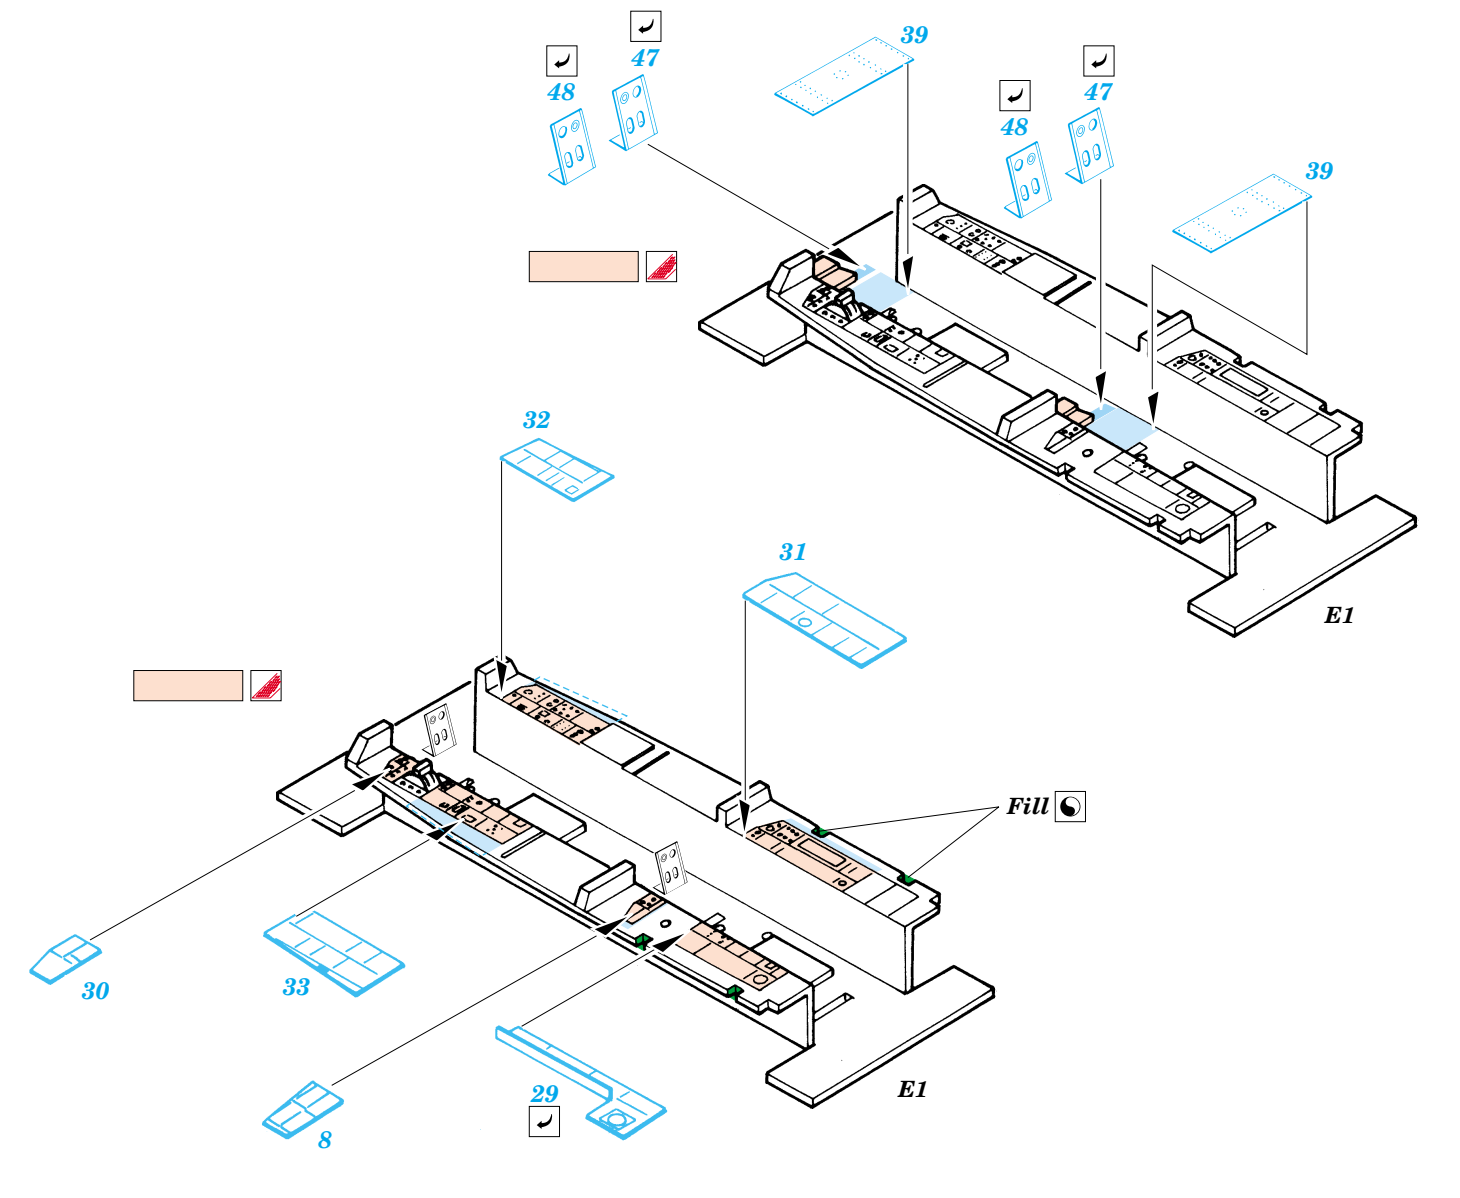

F-15E Strike Eagle interior

eduard

49 272

1/48 scale detail set for Hasegawa kit • sada detailů pro model 1/48 Hasegawa

Film

- APPLY EXPRESS MASK AND PAINT BEFORE GLUING
POUŽÍT EXPRESS MASK NABARVIT PŘED SLEPENÍM
- SYMMETRICAL ASSEMBLY
SYMETRICKÁ MONTÁŽ
- REMOVE
ODSTRANIT
- GRIND
OBROUSIT
- DRILL HOLE
VRTAT OTVOR
- BEND
OHNOUT
- OPTION
VOLBA
- REPLACE
NAHRADIT

ORIGINAL KIT PARTS
PŮVODNÍ DÍLY STAVEBNICE

PHOTO-ETCHED PARTS
LEPTANÉ DÍLY

PARTS TO BE REMOVED
DÍLY K ODSTRANĚNÍ

FILL
TMELIT

2 sets Seats

2 sets

2.)

3.)

REFERENCES:
 Squadron/Signal Publ.:Walk Around # 5528 - F-15 Eagle
 Detail & Scale #14 - F-15 Eagle