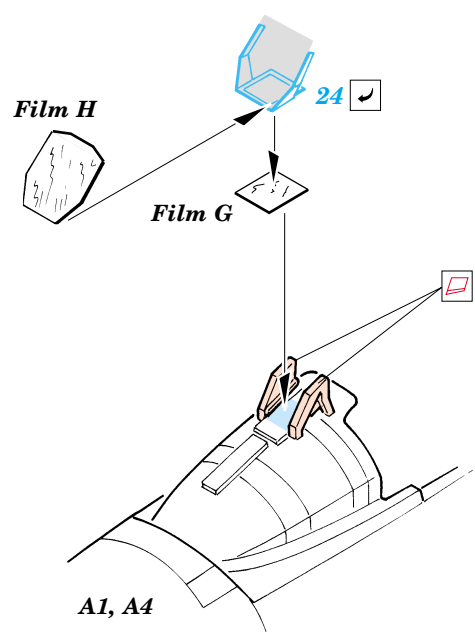

ORIGINAL KIT PARTS
PŮVODNÍ DÍLY STAVEBNICE

PHOTO-ETCHED PARTS
LEPTANÉ DÍLY

PARTS TO BE REMOVED
DÍLY K ODSTRANĚNÍ

FILL
TMELIT

2 sets Seats

2 sets

2.)

3.)

REFERENCES:
 Squadron/Signal Publ.:Walk Around # 5528 - F-15 Eagle
 Detail & Scale #14 - F-15 Eagle