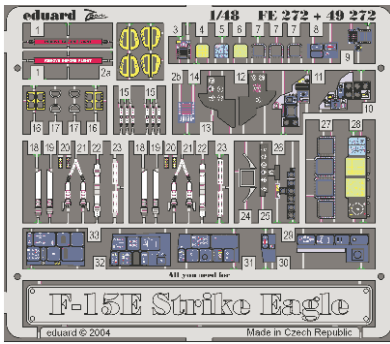

F-15E Strike Eagle interior

eduard

49 272

1/48 scale detail set for Hasegawa kit • sada detailů pro model 1/48 Hasegawa

Film

- APPLY EXPRESS MASK AND PAINT BEFORE GLUING
POUŽÍT EXPRESS MASK NABARVIT PŘED SLEPENÍM
- SYMMETRICAL ASSEMBLY
SYMETRICKÁ MONTÁŽ
- REMOVE
ODSTRANIT
- GRIND
OBROUSIT
- DRILL HOLE
VRTAT OTVOR
- BEND
OHNOUT
- OPTION
VOLBA
- REPLACE
NAHRADIT

ORIGINAL KIT PARTS
PŮVODNÍ DÍLY STAVEBNICE

PHOTO-ETCHED PARTS
LEPTANÉ DÍLY

PARTS TO BE REMOVED
DÍLY K ODSTRANĚNÍ

FILL
TMELIT

2 sets Seats

2 sets

2.)

3.)