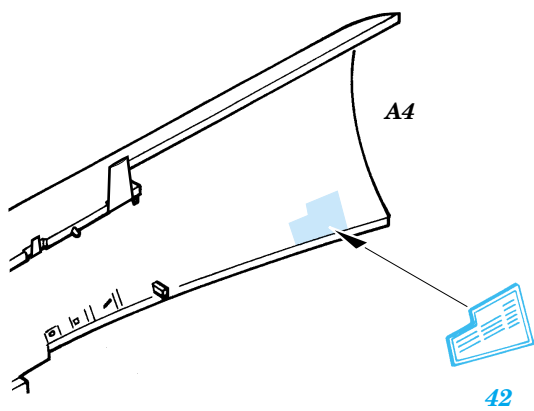

F-15E Strike Eagle interior

eduard

49 272

1/48 scale detail set for Hasegawa kit • sada detailů pro model 1/48 Hasegawa

Film

- APPLY EXPRESS MASK AND PAINT BEFORE GLUING
POUŽÍT EXPRESS MASK NABARVIT PŘED SLEPENÍM
- SYMMETRICAL ASSEMBLY
SYMETRICKÁ MONTÁŽ
- REMOVE
ODSTRANIT
- GRIND
OBROUSIT
- DRILL HOLE
VRTAT OTVOR
- BEND
OHNOUT
- OPTION
VOLBA
- REPLACE
NAHRADIT

ORIGINAL KIT PARTS
PŮVODNÍ DÍLY STAVEBNICE

PHOTO-ETCHED PARTS
LEPTANÉ DÍLY

PARTS TO BE REMOVED
DÍLY K ODSTRANĚNÍ

FILL
TMELIT

2 sets Seats

2 sets

2.)

3.)

REFERENCES:
 Squadron/Signal Publ.:Walk Around # 5528 - F-15 Eagle
 Detail & Scale #14 - F-15 Eagle