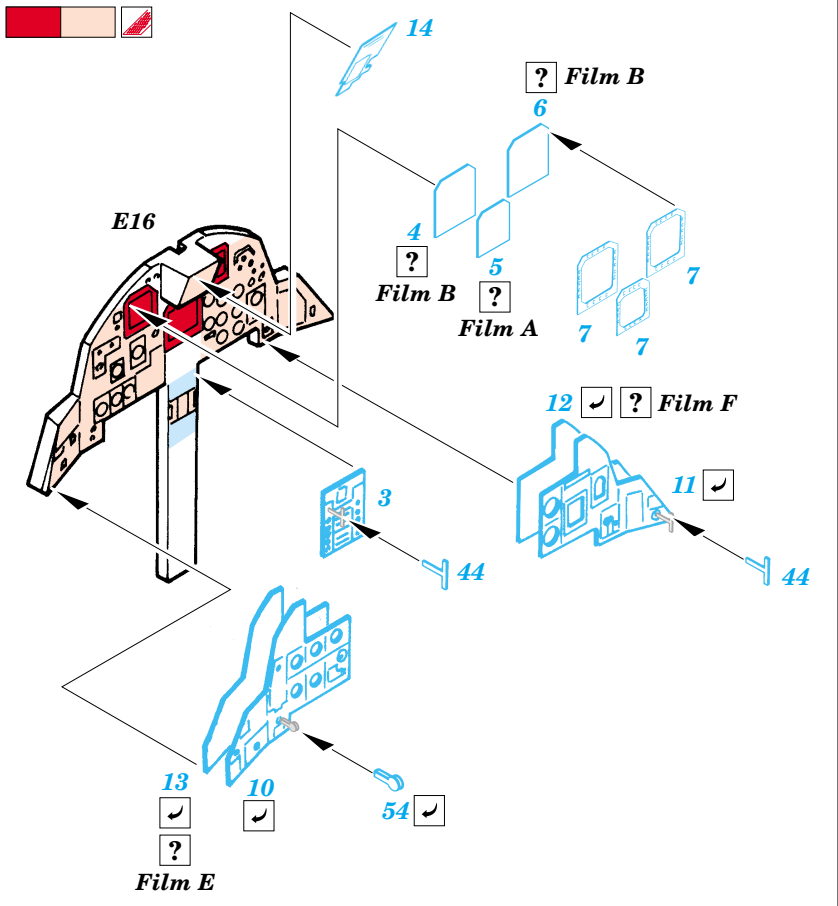

F-15E Strike Eagle interior

eduard

49 272

1/48 scale detail set for Hasegawa kit • sada detailů pro model 1/48 Hasegawa

Film

- APPLY EXPRESS MASK AND PAINT BEFORE GLUING
POUŽÍT EXPRESS MASK NABARVIT PŘED SLEPENÍM
- SYMMETRICAL ASSEMBLY
SYMETRICKÁ MONTÁŽ
- REMOVE
ODSTRANIT
- GRIND
OBROUSIT
- DRILL HOLE
VRTAT OTVOR
- BEND
OHNOUT
- OPTION
VOLBA
- REPLACE
NAHRADIT

ORIGINAL KIT PARTS
PŮVODNÍ DÍLY STAVEBNICE

PHOTO-ETCHED PARTS
LEPTANÉ DÍLY

PARTS TO BE REMOVED
DÍLY K ODSTRANĚNÍ

FILL
TMELIT

2 sets Seats

2 sets

2.)

3.)

REFERENCES:
 Squadron/Signal Publ.:Walk Around # 5528 - F-15 Eagle
 Detail & Scale #14 - F-15 Eagle