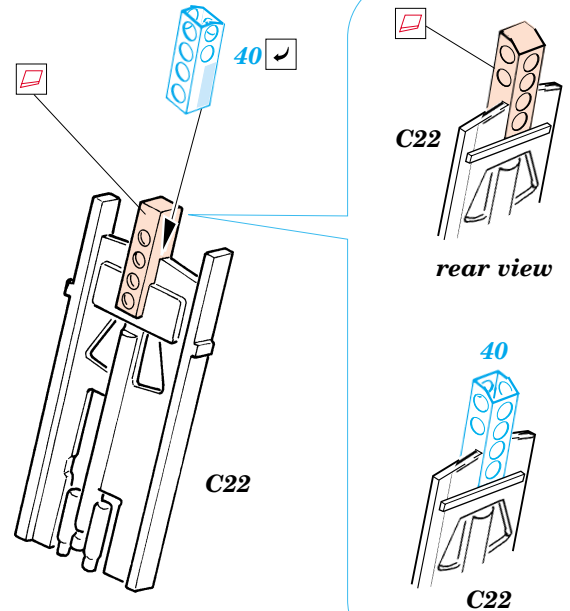

ORIGINAL KIT PARTS
PŮVODNÍ DÍLY STAVEBNICE

PHOTO-ETCHED PARTS
LEPTANÉ DÍLY

PARTS TO BE REMOVED
DÍLY K ODSTRANĚNÍ

FILL
TMELIT

2 sets Seats

2 sets

2.)

3.)

REFERENCES:
 Squadron/Signal Publ.:Walk Around # 5528 - F-15 Eagle
 Detail & Scale #14 - F-15 Eagle