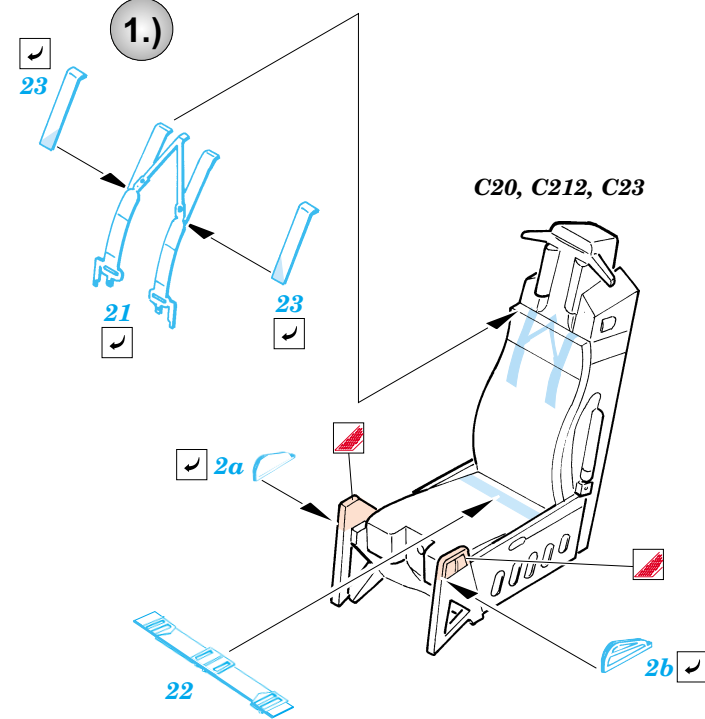

F-15E Strike Eagle interior

eduard

49 272

1/48 scale detail set for Hasegawa kit • sada detailů pro model 1/48 Hasegawa

Film

- APPLY EXPRESS MASK AND PAINT BEFORE GLUING
POUŽÍT EXPRESS MASK NABARVIT PŘED SLEPENÍM
- SYMMETRICAL ASSEMBLY
SYMETRICKÁ MONTÁŽ
- REMOVE
ODSTRANIT
- GRIND
OBROUSIT
- DRILL HOLE
VRTAT OTVOR
- BEND
OHNOUT
- OPTION
VOLBA
- REPLACE
NAHRADIT

ORIGINAL KIT PARTS
PŮVODNÍ DÍLY STAVEBNICE

PHOTO-ETCHED PARTS
LEPTANÉ DÍLY

PARTS TO BE REMOVED
DÍLY K ODSTRANĚNÍ

FILL
TMELIT

2 sets Seats

2 sets

2.)

3.)