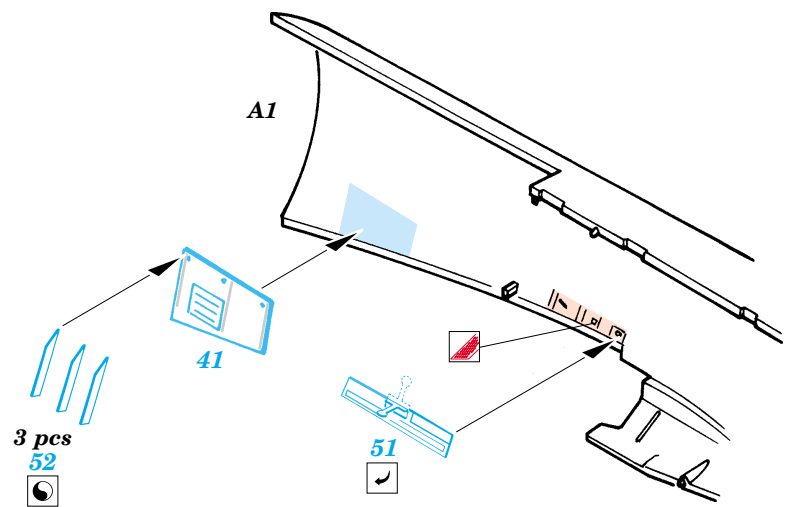

F-15E Strike Eagle interior

eduard

49 272

1/48 scale detail set for Hasegawa kit • sada detailů pro model 1/48 Hasegawa

Film

- APPLY EXPRESS MASK AND PAINT BEFORE GLUING
POUŽÍT EXPRESS MASK NABARVIT PŘED SLEPENÍM
- SYMMETRICAL ASSEMBLY
SYMETRICKÁ MONTÁŽ
- REMOVE
ODSTRANIT
- GRIND
OBROUSIT
- DRILL HOLE
VRTAT OTVOR
- BEND
OHNOUT
- OPTION
VOLBA
- REPLACE
NAHRADIT

ORIGINAL KIT PARTS
PŮVODNÍ DÍLY STAVEBNICE

PHOTO-ETCHED PARTS
LEPTANÉ DÍLY

PARTS TO BE REMOVED
DÍLY K ODSTRANĚNÍ

FILL
TMELIT

2 sets Seats

2 sets

2.)

3.)

REFERENCES:
 Squadron/Signal Publ.:Walk Around # 5528 - F-15 Eagle
 Detail & Scale #14 - F-15 Eagle