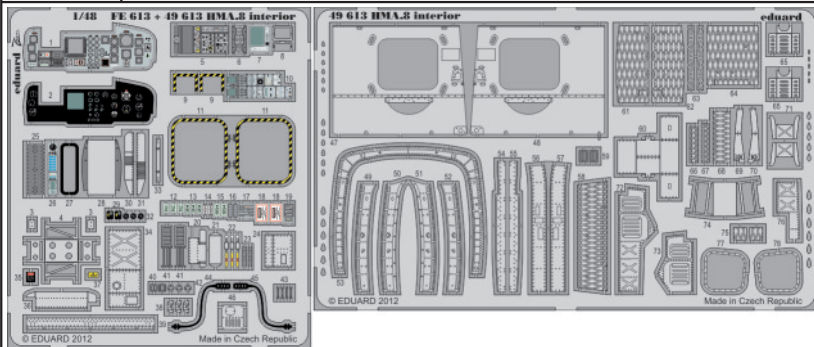

# Lynx HMA.8 interior S.A.

eduard

49 613

1/48 scale detail set for AIRFIX kit • sada detailů pro model 1/48 AIRFIX

- APPLY EXPRESS MASK AND PAINT BEFORE GLUING  
POUŽIT EXPRESS MASK NABARVIT PŘED SLEPENÍM
- SYMMETRICAL ASSEMBLY  
SYMETRICKÁ MONTÁŽ
- REMOVE  
ODSTRANIT
- GRIND  
OBROUSIT
- DRILL HOLE  
VRTAT OTVOR
- BEND  
OHNOUT
- OPTION  
VOLBA
- REPLACE  
NAHRADIT

ORIGINAL KIT PARTS  
PŮVODNÍ DÍLY STAVEBNICE
  PHOTO-ETCHED PARTS  
LEPTANÉ DÍLY
  PARTS TO BE REMOVED  
DÍLY K ODSTRANĚNÍ
  FILL  
TMELIT