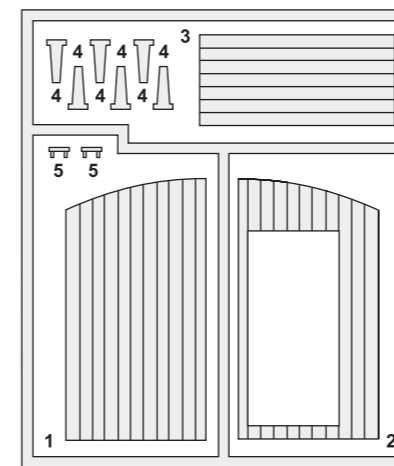

SCALE 1:35 UNASSEMBLED PLASTIC MODEL KIT
 МАСШТАБ 1:35 СБОРНАЯ ПЛАСТИКОВАЯ МОДЕЛЬ

DIORAMA w/FARM WALL

ДИОРАМА С ЗАБОРОМ ФЕРМЫ

36033

x2

MAKE 2pcs
 2 TEILE FERTIGEN
 EFFECTUER 2 PIECES
 FARE DUE PEZZI
 TEE 2 KPL
 GÖR 2 ST
 ПОВТОРИТЬ ДВА РАЗА