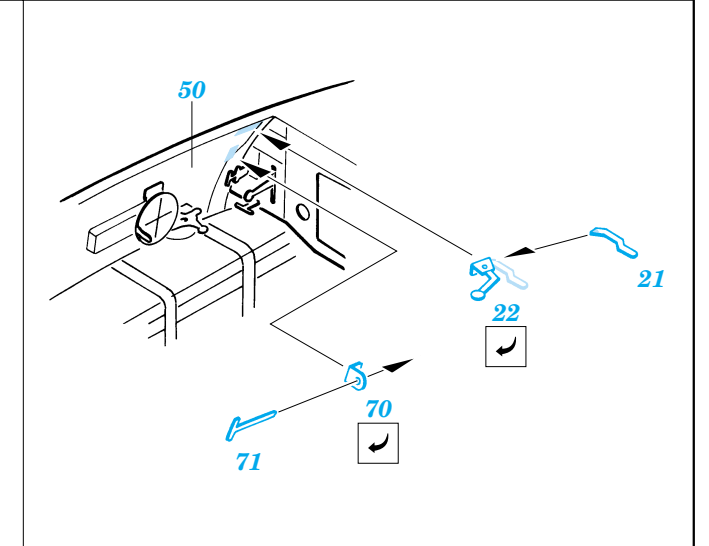

 ORIGINAL KIT PARTS
PŮVODNÍ DÍLY STAVEBNICE

 PHOTO-ETCHED PARTS
LEPTANÉ DÍLY

 PARTS TO BE REMOVED
DÍLY K ODSTRANĚNÍ

2 pcs.

**Look for Express Mask XL 007
 for 1/32 Me 163 Komet
 (not included in this set)**