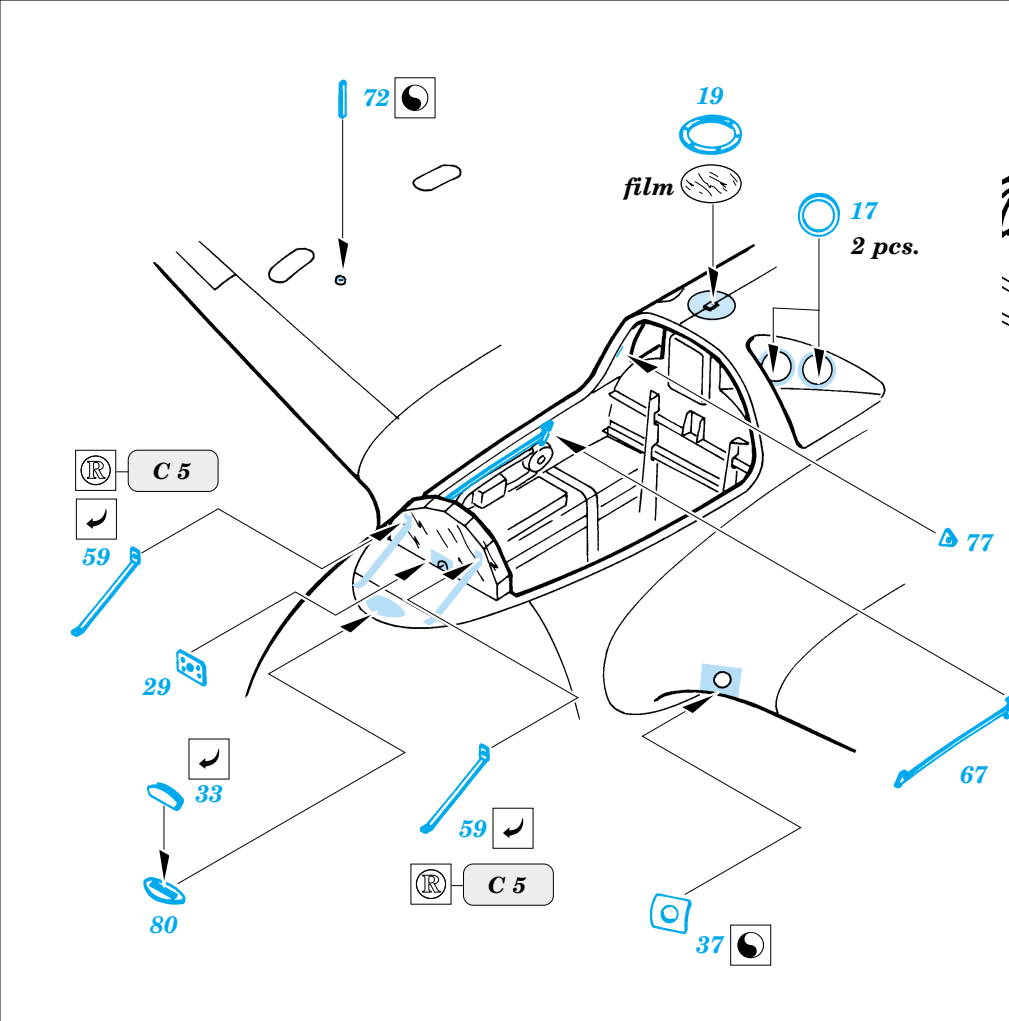

Me-163B Komet

eduard

1/32 scale detail set for Hasegawa kit S4X:2000 • sada detailů pro model 1/32 Hasegawa S4X:2000

32 058

Film

-  SYMMETRICAL ASSEMBLY
SYMETRICKÁ MONTÁŽ
-  REMOVE
ODSTRANIT
-  BEND
OHNOUT
-  REPLACE
NAHRADIT
-  GRIND
OBROUSIT
-  OPTION
VOLBA

 ORIGINAL KIT PARTS
PŮVODNÍ DÍLY STAVEBNICE

 PHOTO-ETCHED PARTS
LEPTANÉ DÍLY

 PARTS TO BE REMOVED
DÍLY K ODSTRANĚNÍ

2 pcs.

**Look for Express Mask XL 007
 for 1/32 Me 163 Komet
 (not included in this set)**

REFERENCES: Aero Detail # 10 - Messerschmitt Me 163
 German Aircraft Interiors 1935 - 1945 - vol 1