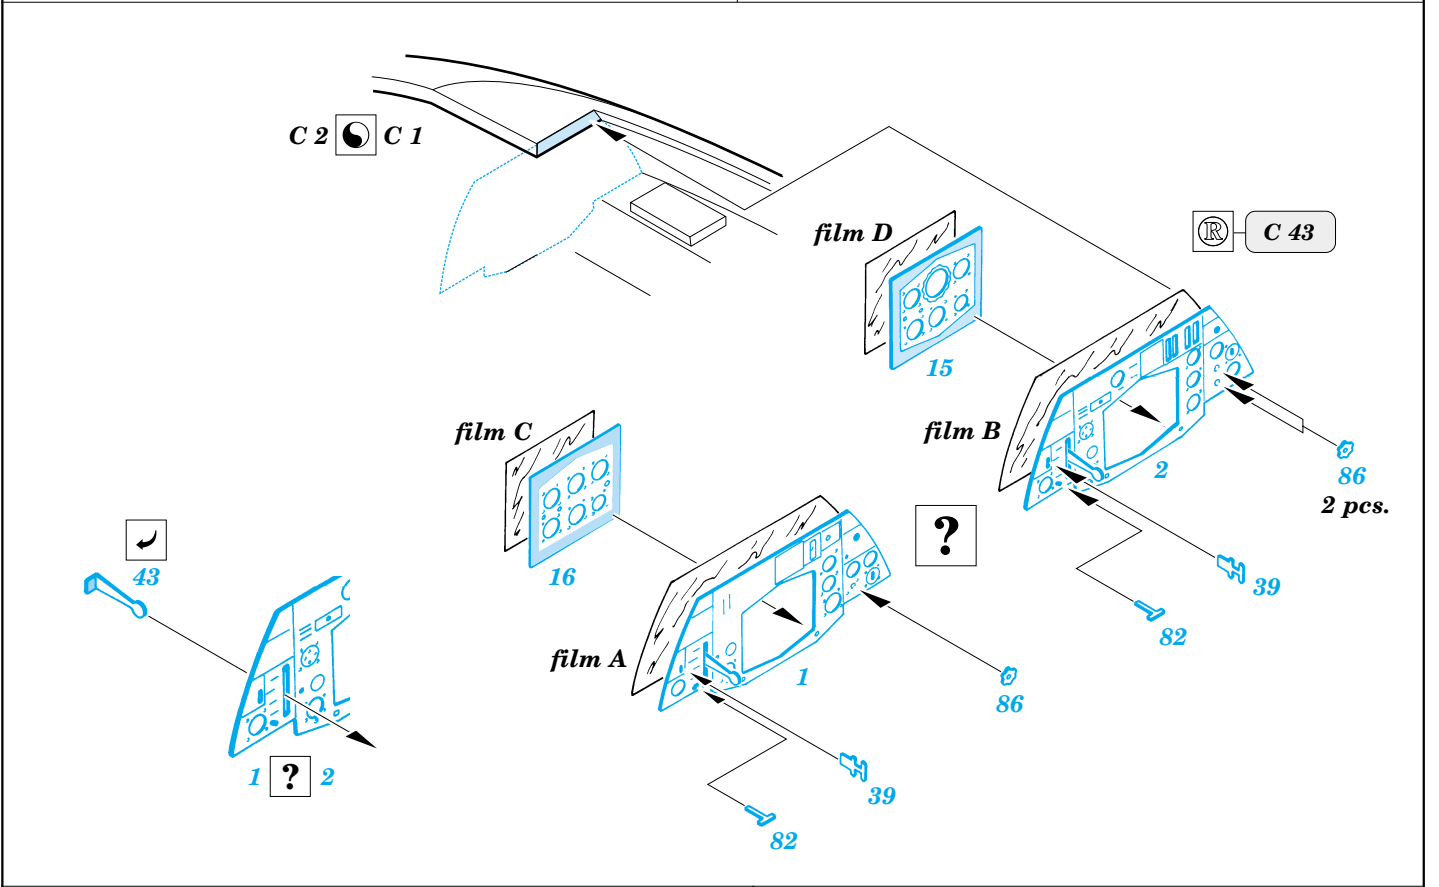

 ORIGINAL KIT PARTS
PŮVODNÍ DÍLY STAVEBNICE

 PHOTO-ETCHED PARTS
LEPTANÉ DÍLY

 PARTS TO BE REMOVED
DÍLY K ODSTRANĚNÍ

2 pcs.

**Look for Express Mask XL 007
 for 1/32 Me 163 Komet
 (not included in this set)**