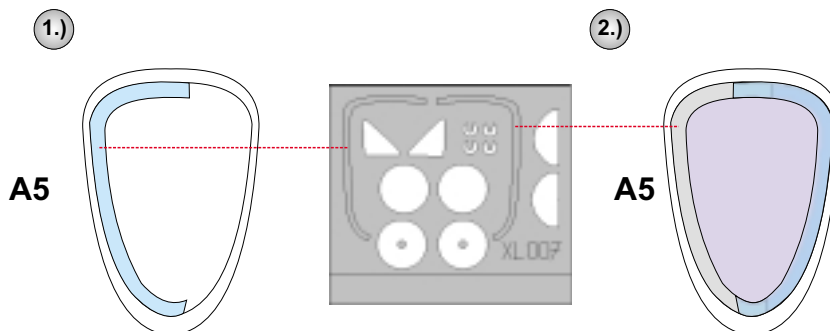

 ORIGINAL KIT PARTS
PŮVODNÍ DÍLY STAVEBNICE

 PHOTO-ETCHED PARTS
LEPTANÉ DÍLY

 PARTS TO BE REMOVED
DÍLY K ODSTRANĚNÍ

2 pcs.

**Look for Express Mask XL 007
 for 1/32 Me 163 Komet
 (not included in this set)**