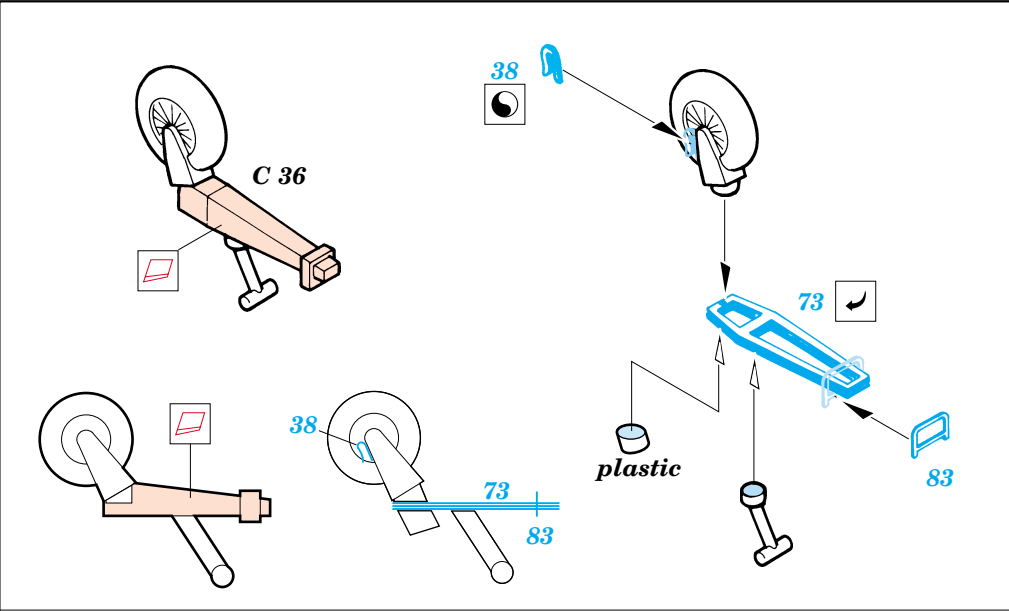

Me-163B Komet

eduard

1/32 scale detail set for Hasegawa kit S4X:2000 • sada detailů pro model 1/32 Hasegawa S4X:2000

32 058

Film

-  SYMMETRICAL ASSEMBLY
SYMETRICKÁ MONTÁŽ
-  REMOVE
ODSTRANIT
-  BEND
OHNOUT
-  REPLACE
NAHRADIT
-  GRIND
OBROUSIT
-  OPTION
VOLBA

 ORIGINAL KIT PARTS
PŮVODNÍ DÍLY STAVEBNICE

 PHOTO-ETCHED PARTS
LEPTANÉ DÍLY

 PARTS TO BE REMOVED
DÍLY K ODSTRANĚNÍ

2 pcs.

**Look for Express Mask XL 007
 for 1/32 Me 163 Komet
 (not included in this set)**