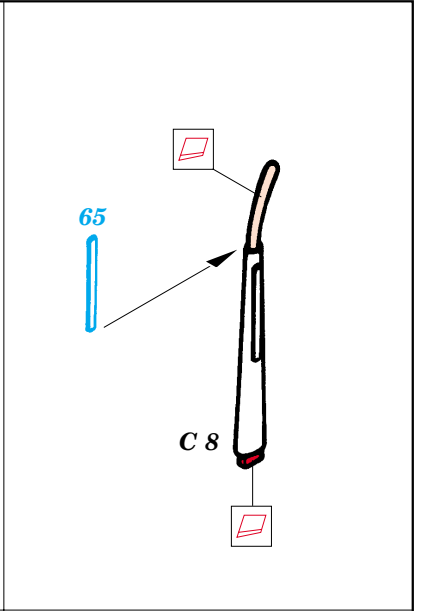

Me-163B Komet

eduard

1/32 scale detail set for Hasegawa kit S4X:2000 • sada detailů pro model 1/32 Hasegawa S4X:2000

32 058

Film

-  SYMMETRICAL ASSEMBLY
SYMETRICKÁ MONTÁŽ
-  REMOVE
ODSTRANIT
-  BEND
OHNOUT
-  REPLACE
NAHRADIT
-  GRIND
OBROUSIT
-  OPTION
VOLBA

 ORIGINAL KIT PARTS
PŮVODNÍ DÍLY STAVEBNICE

 PHOTO-ETCHED PARTS
LEPTANÉ DÍLY

 PARTS TO BE REMOVED
DÍLY K ODSTRANĚNÍ

2 pcs.

**Look for Express Mask XL 007
 for 1/32 Me 163 Komet
 (not included in this set)**