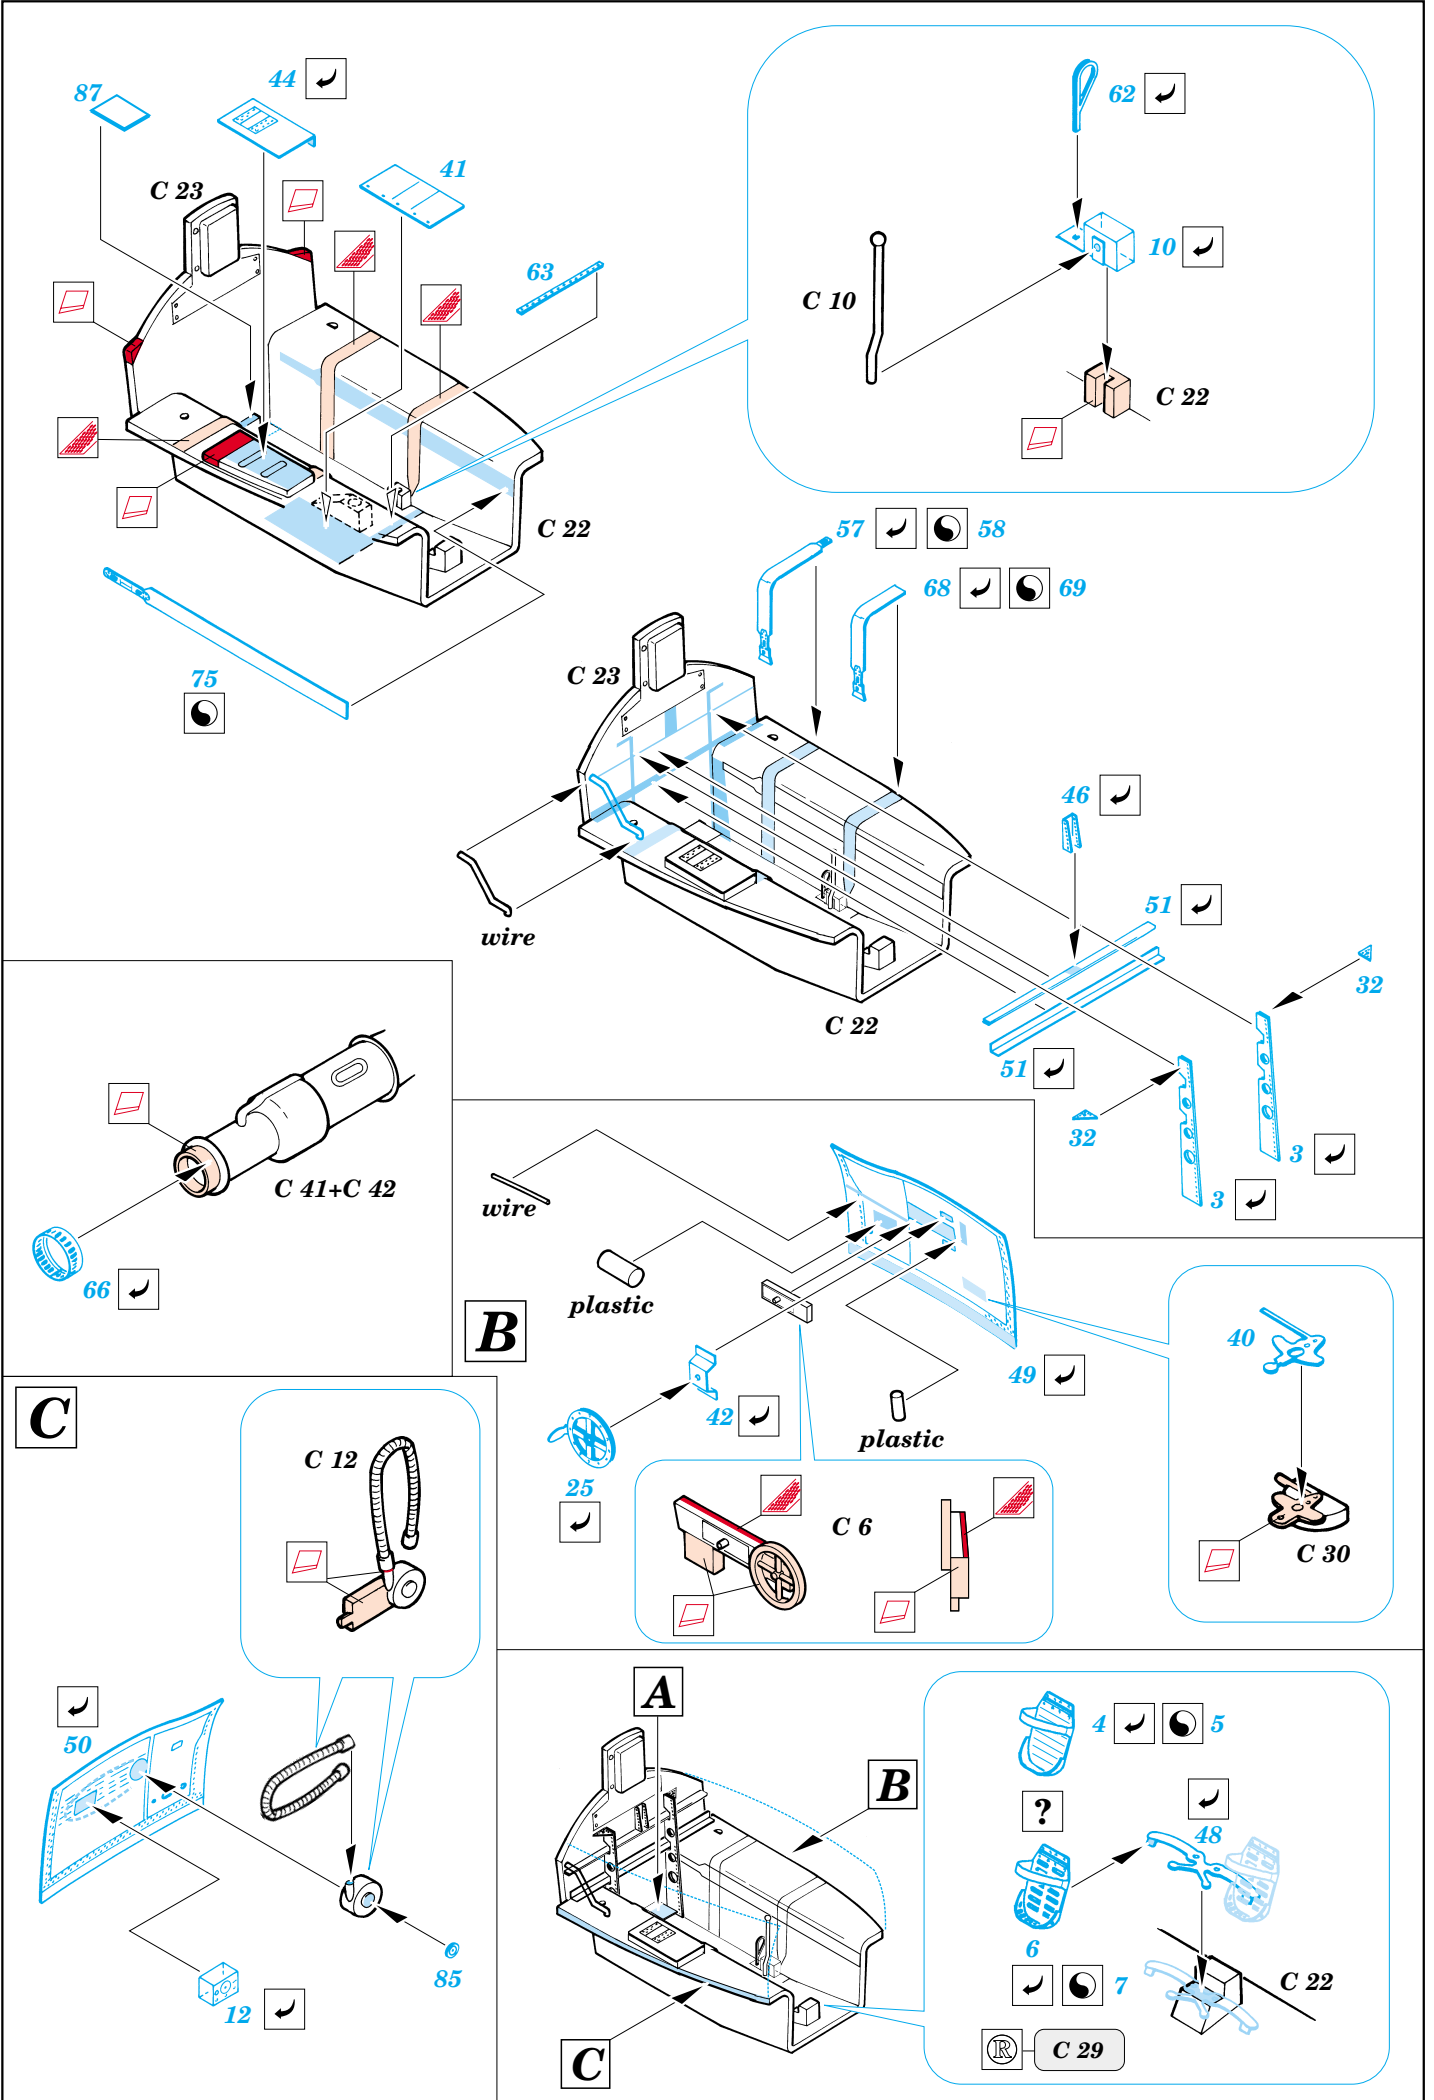

Me-163B Komet

eduard

1/32 scale detail set for Hasegawa kit S4X:2000 • sada detailů pro model 1/32 Hasegawa S4X:2000

32 058

Film

-  SYMMETRICAL ASSEMBLY
SYMETRICKÁ MONTÁŽ
-  REMOVE
ODSTRANIT
-  BEND
OHNOUT
-  REPLACE
NAHRADIT
-  GRIND
OBROUSIT
-  OPTION
VOLBA

 ORIGINAL KIT PARTS
PŮVODNÍ DÍLY STAVEBNICE

 PHOTO-ETCHED PARTS
LEPTANÉ DÍLY

 PARTS TO BE REMOVED
DÍLY K ODSTRANĚNÍ

2 pcs.

**Look for Express Mask XL 007
 for 1/32 Me 163 Komet
 (not included in this set)**