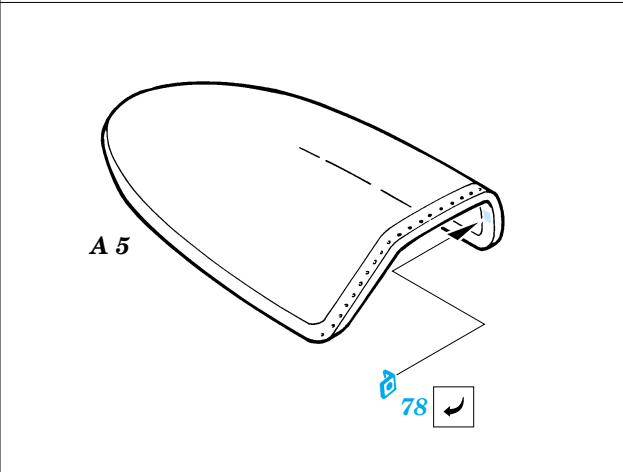

 ORIGINAL KIT PARTS
PŮVODNÍ DÍLY STAVEBNICE

 PHOTO-ETCHED PARTS
LEPTANÉ DÍLY

 PARTS TO BE REMOVED
DÍLY K ODSTRANĚNÍ

2 pcs.

**Look for Express Mask XL 007
 for 1/32 Me 163 Komet
 (not included in this set)**