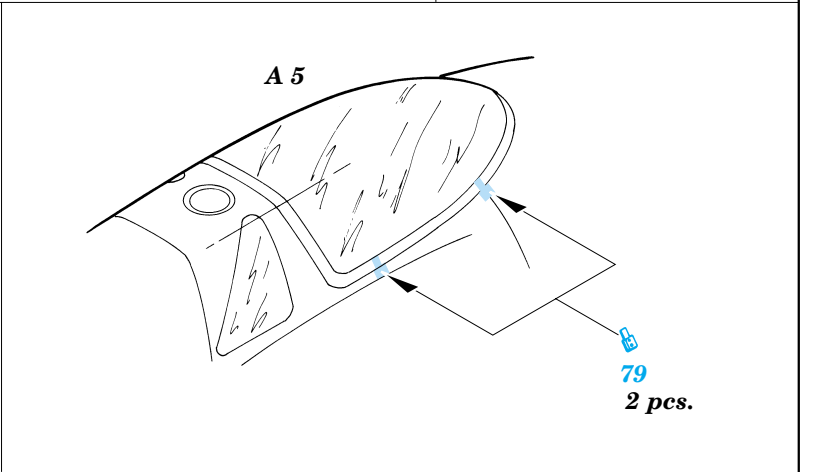

 ORIGINAL KIT PARTS
PŮVODNÍ DÍLY STAVEBNICE

 PHOTO-ETCHED PARTS
LEPTANÉ DÍLY

 PARTS TO BE REMOVED
DÍLY K ODSTRANĚNÍ

2 pcs.

**Look for Express Mask XL 007
 for 1/32 Me 163 Komet
 (not included in this set)**