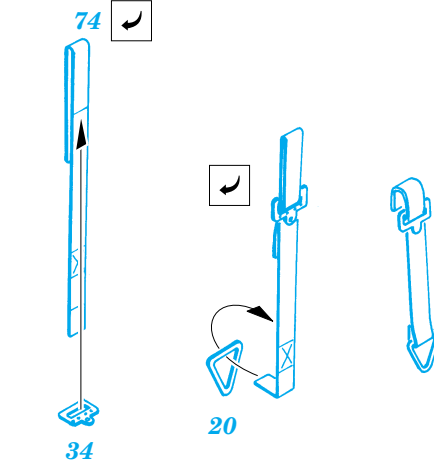

Me-163B Komet

eduard

1/32 scale detail set for Hasegawa kit S4X:2000 • sada detailů pro model 1/32 Hasegawa S4X:2000

32 058

Film

-  SYMMETRICAL ASSEMBLY
SYMETRICKÁ MONTÁŽ
-  REMOVE
ODSTRANIT
-  BEND
OHNOUT
-  REPLACE
NAHRADIT
-  GRIND
OBROUSIT
-  OPTION
VOLBA

 ORIGINAL KIT PARTS
PŮVODNÍ DÍLY STAVEBNICE

 PHOTO-ETCHED PARTS
LEPTANÉ DÍLY

 PARTS TO BE REMOVED
DÍLY K ODSTRANĚNÍ

2 pcs.

**Look for Express Mask XL 007
 for 1/32 Me 163 Komet
 (not included in this set)**