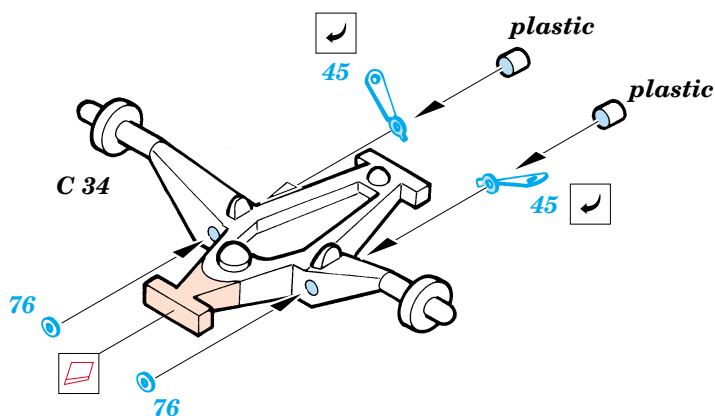

 ORIGINAL KIT PARTS
PŮVODNÍ DÍLY STAVEBNICE

 PHOTO-ETCHED PARTS
LEPTANÉ DÍLY

 PARTS TO BE REMOVED
DÍLY K ODSTRANĚNÍ

2 pcs.

**Look for Express Mask XL 007
 for 1/32 Me 163 Komet
 (not included in this set)**