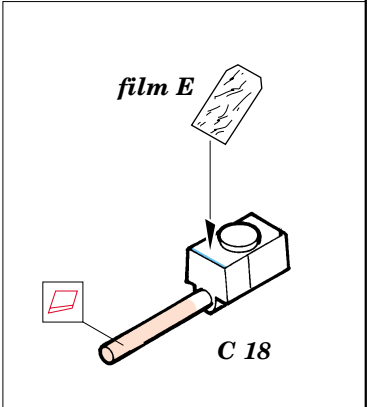

Me-163B Komet

eduard

1/32 scale detail set for Hasegawa kit S4X:2000 • sada detailů pro model 1/32 Hasegawa S4X:2000

32 058

Film

-  SYMMETRICAL ASSEMBLY
SYMETRICKÁ MONTÁŽ
-  REMOVE
ODSTRANIT
-  BEND
OHNOUT
-  REPLACE
NAHRADIT
-  GRIND
OBROUSIT
-  OPTION
VOLBA

 ORIGINAL KIT PARTS
PŮVODNÍ DÍLY STAVEBNICE

 PHOTO-ETCHED PARTS
LEPTANÉ DÍLY

 PARTS TO BE REMOVED
DÍLY K ODSTRANĚNÍ

2 pcs.

**Look for Express Mask XL 007
 for 1/32 Me 163 Komet
 (not included in this set)**