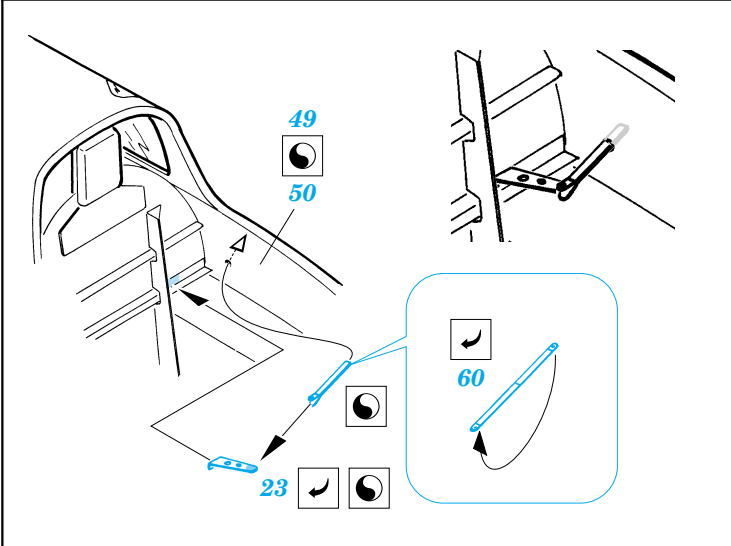

 ORIGINAL KIT PARTS
PŮVODNÍ DÍLY STAVEBNICE

 PHOTO-ETCHED PARTS
LEPTANÉ DÍLY

 PARTS TO BE REMOVED
DÍLY K ODSTRANĚNÍ

2 pcs.

**Look for Express Mask XL 007
 for 1/32 Me 163 Komet
 (not included in this set)**