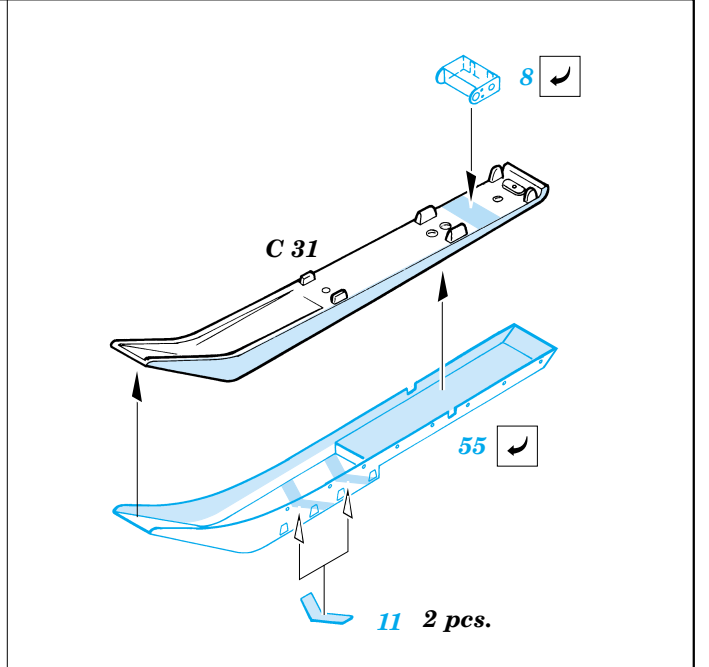

 ORIGINAL KIT PARTS
PŮVODNÍ DÍLY STAVEBNICE

 PHOTO-ETCHED PARTS
LEPTANÉ DÍLY

 PARTS TO BE REMOVED
DÍLY K ODSTRANĚNÍ

2 pcs.

**Look for Express Mask XL 007
 for 1/32 Me 163 Komet
 (not included in this set)**