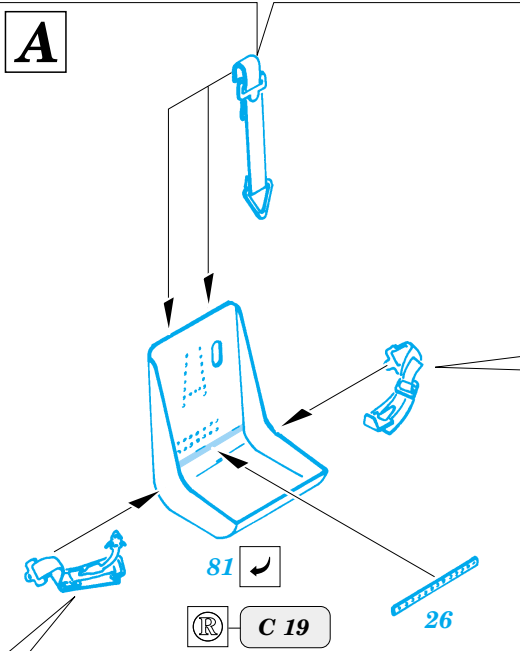

Me-163B Komet

eduard

1/32 scale detail set for Hasegawa kit S4X:2000 • sada detailů pro model 1/32 Hasegawa S4X:2000

32 058

Film

-  SYMMETRICAL ASSEMBLY
SYMETRICKÁ MONTÁŽ
-  REMOVE
ODSTRANIT
-  BEND
OHNOUT
-  REPLACE
NAHRADIT
-  GRIND
OBROUSIT
-  OPTION
VOLBA

 ORIGINAL KIT PARTS
PŮVODNÍ DÍLY STAVEBNICE

 PHOTO-ETCHED PARTS
LEPTANÉ DÍLY

 PARTS TO BE REMOVED
DÍLY K ODSTRANĚNÍ

2 pcs.

**Look for Express Mask XL 007
 for 1/32 Me 163 Komet
 (not included in this set)**