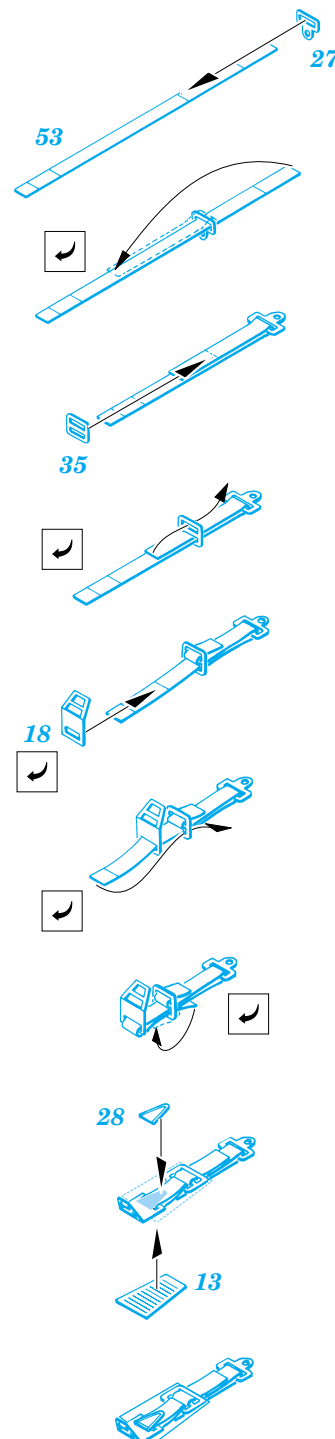

Me-163B Komet

eduard

1/32 scale detail set for Hasegawa kit S4X:2000 • sada detailů pro model 1/32 Hasegawa S4X:2000

32 058

Film

-  SYMMETRICAL ASSEMBLY
SYMETRICKÁ MONTÁŽ
-  REMOVE
ODSTRANIT
-  BEND
OHNOUT
-  REPLACE
NAHRADIT
-  GRIND
OBROUSIT
-  OPTION
VOLBA

 ORIGINAL KIT PARTS
PŮVODNÍ DÍLY STAVEBNICE

 PHOTO-ETCHED PARTS
LEPTANÉ DÍLY

 PARTS TO BE REMOVED
DÍLY K ODSTRANĚNÍ

2 pcs.

**Look for Express Mask XL 007
 for 1/32 Me 163 Komet
 (not included in this set)**

REFERENCES: Aero Detail # 10 - Messerschmitt Me 163
 German Aircraft Interiors 1935 - 1945 - vol 1