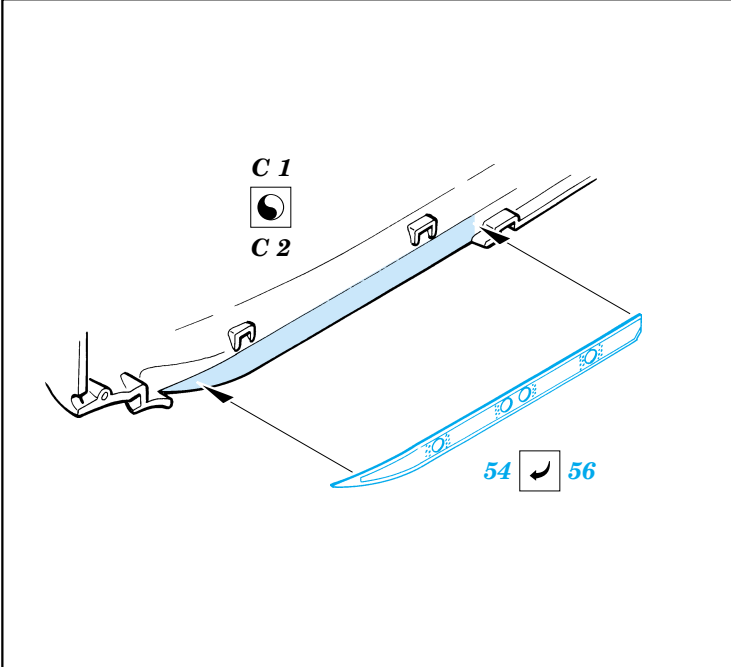

 ORIGINAL KIT PARTS
PŮVODNÍ DÍLY STAVEBNICE

 PHOTO-ETCHED PARTS
LEPTANÉ DÍLY

 PARTS TO BE REMOVED
DÍLY K ODSTRANĚNÍ

2 pcs.

**Look for Express Mask XL 007
 for 1/32 Me 163 Komet
 (not included in this set)**