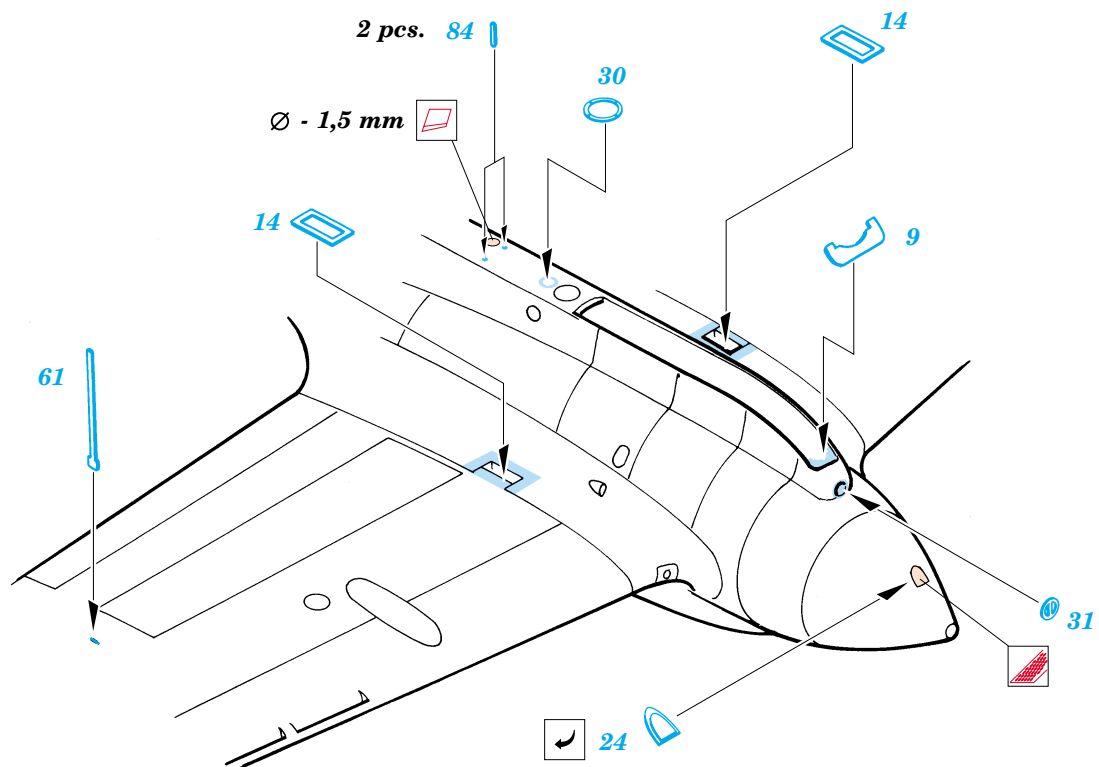

 ORIGINAL KIT PARTS
PŮVODNÍ DÍLY STAVEBNICE

 PHOTO-ETCHED PARTS
LEPTANÉ DÍLY

 PARTS TO BE REMOVED
DÍLY K ODSTRANĚNÍ

2 pcs.

**Look for Express Mask XL 007
 for 1/32 Me 163 Komet
 (not included in this set)**