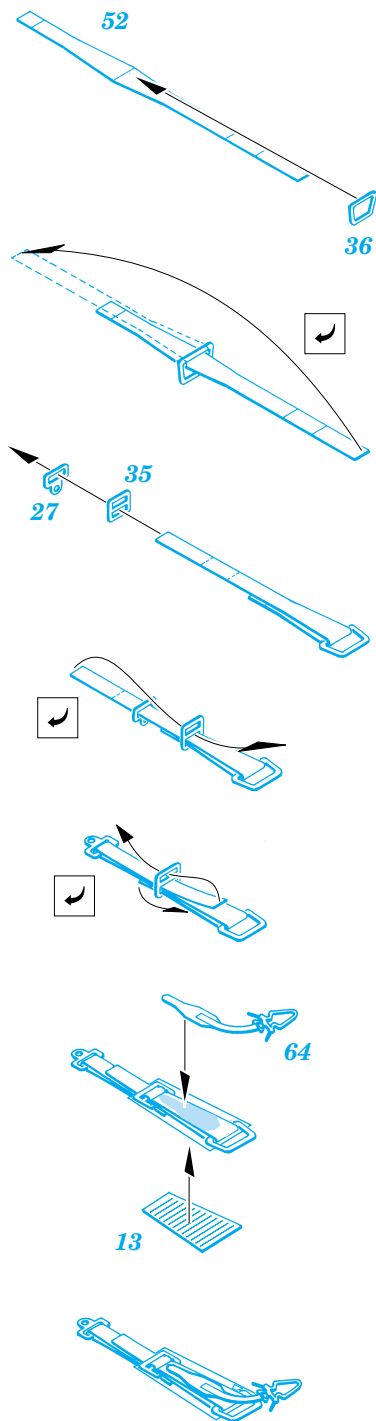

Me-163B Komet

eduard

1/32 scale detail set for Hasegawa kit S4X:2000 • sada detailů pro model 1/32 Hasegawa S4X:2000

32 058

Film

-  SYMMETRICAL ASSEMBLY
SYMETRICKÁ MONTÁŽ
-  REMOVE
ODSTRANIT
-  BEND
OHNOUT
-  REPLACE
NAHRADIT
-  GRIND
OBROUSIT
-  OPTION
VOLBA

 ORIGINAL KIT PARTS
PŮVODNÍ DÍLY STAVEBNICE

 PHOTO-ETCHED PARTS
LEPTANÉ DÍLY

 PARTS TO BE REMOVED
DÍLY K ODSTRANĚNÍ

2 pcs.

**Look for Express Mask XL 007
 for 1/32 Me 163 Komet
 (not included in this set)**

REFERENCES: Aero Detail # 10 - Messerschmitt Me 163
 German Aircraft Interiors 1935 - 1945 - vol 1