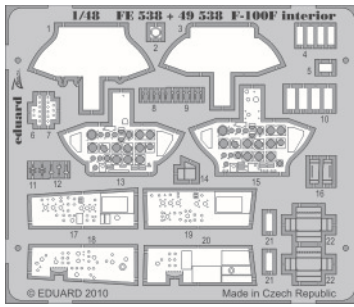

PARTS WITH GLUE • DÍLY OPATŘENÉ LEPIDLEM