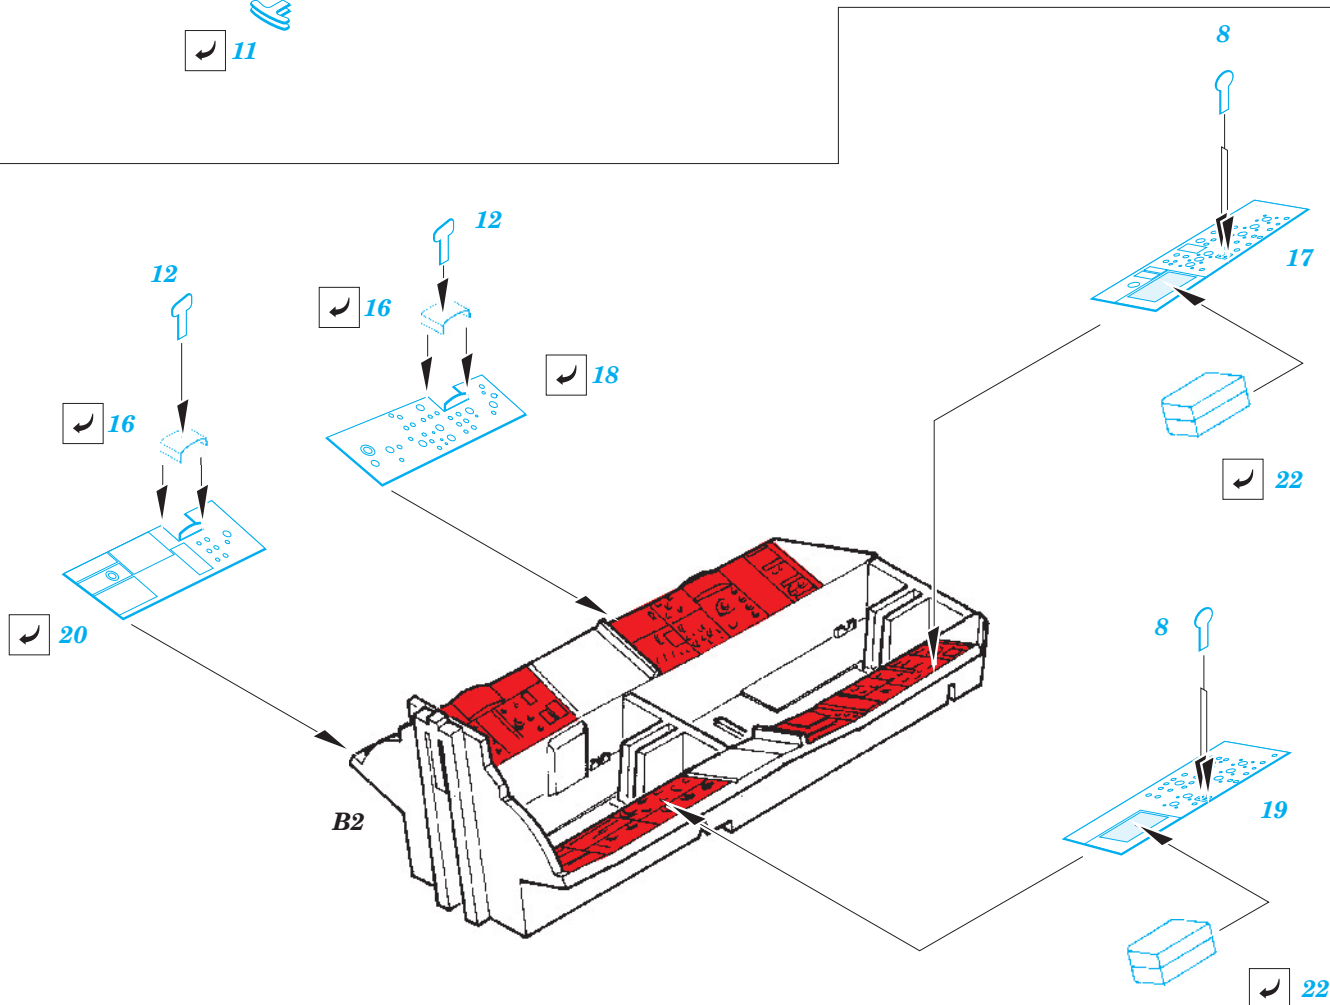

# F-100F interior S.A.

FE538

1/48 scale detail set for TRUMPETER • sada detailů pro model 1/48 TRUMPETER

- APPLY EXPRESS MASK AND PAINT BEFORE GLUING  
POUŽIT EXPRESS MASK NABARVIT PŘED SLEPENÍM
- SYMETRICAL ASSEMBLY  
SYMETRICKÁ MONTÁŽ
- REMOVE  
ODSTRANIT
- GRIND  
OBROUSIT
- DRILL HOLE  
VRTAT OTVOR
- BEND  
OHNOUT
- OPTION  
VOLBA
- REPLACE  
NAHRADIT

# PARTS WITH GLUE • DÍLY OPATŘENÉ LEPIDLEM

1. Separate the etched components from their frames on the protective paper. Removal from the paper is done only after separation of the parts from the frames.

1. Samolepící díly odděluje od rámečku na podkladovém papíře. Po oddělení je sejměte z krycího papíru.

2. Do not inadvertently place etched components on an unwanted surface. Attempts to remove will result in damage to your part.

2. Nepokládejte samolepící díly na volné plochy. Pokud je omylem přilepíte, při pokusu o odlepení dojde k poškození dílu.

3. Do not touch the adhesive areas of the etched components.

3. Nesahejte na části dílů, na kterých je naneseno lepidlo.