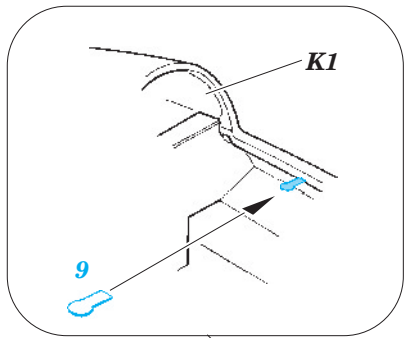

# F-100F interior S.A.

FE538

1/48 scale detail set for TRUMPETER • sada detailů pro model 1/48 TRUMPETER

- APPLY EXPRESS MASK AND PAINT BEFORE GLUING  
POUŽIT EXPRESS MASK NABARVIT PŘED SLEPENÍM
- SYMETRICAL ASSEMBLY  
SYMETRICKÁ MONTÁŽ
- REMOVE  
ODSTRANIT
- GRIND  
OBROUSIT
- DRILL HOLE  
VRTAT OTVOR
- BEND  
OHNOUT
- OPTION  
VOLBA
- REPLACE  
NAHRADIT

ORIGINAL KIT PARTS  
PŮVODNÍ DÍLY STAVEBNICE

PHOTO-ETCHED PARTS  
LEPTANÉ DÍLY

PARTS TO BE REMOVED  
DÍLY K ODSTRANĚNÍ

FILL  
TMELIT

1. Samolepící díly odděluje od rámečku na podkladovém papíře. Po oddělení je sejměte z krycího papíru.

2. Do not inadvertently place etched components on an unwanted surface. Attempts to remove will result in damage to your part.

2. Nepokládejte samolepící díly na volné plochy. Pokud je omylem přilepíte, při pokusu o odlepení dojde k poškození dílu.

3. Do not touch the adhesive areas of the etched components.

3. Nesahejte na části dílů, na kterých je naneseno lepidlo.