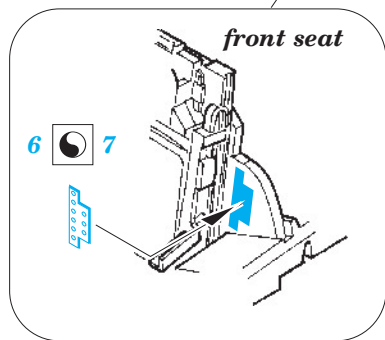

# F-100F interior S.A.

FE538

1/48 scale detail set for TRUMPETER • sada detailů pro model 1/48 TRUMPETER

- APPLY EXPRESS MASK AND PAINT BEFORE GLUING  
POUŽIT EXPRESS MASK NABARVIT PŘED SLEPENÍM
- SYMETRICAL ASSEMBLY  
SYMETRICKÁ MONTÁŽ
- REMOVE  
ODSTRANIT
- GRIND  
OBROUSIT
- DRILL HOLE  
VRTAT OTVOR
- BEND  
OHNOUT
- OPTION  
VOLBA
- REPLACE  
NAHRADIT

ORIGINAL KIT PARTS  
PŮVODNÍ DÍLY STAVEBNICE

PHOTO-ETCHED PARTS  
LEPTANÉ DÍLY

PARTS TO BE REMOVED  
DÍLY K ODSTRANĚNÍ

FILL  
TMELIT

1. Samolepící díly odděluje od rámečku na podkladovém papíře. Po oddělení je sejměte z krycího papíru.

2. Do not inadvertently place etched components on an unwanted surface. Attempts to remove will result in damage to your part.

2. Nepokládejte samolepící díly na volné plochy. Pokud je omylem přilepíte, při pokusu o odlepení dojde k poškození dílu.

3. Do not touch the adhesive areas of the etched components.

3. Nesahejte na části dílů, na kterých je naneseno lepidlo.