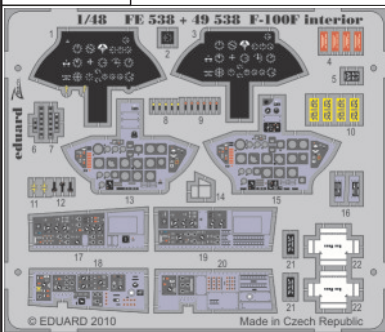

# F-100F interior S.A.

FE538

1/48 scale detail set for TRUMPETER • sada detailů pro model 1/48 TRUMPETER

- APPLY EXPRESS MASK AND PAINT BEFORE GLUING  
POUŽIT EXPRESS MASK NABARVIT PŘED SLEPENÍM
- SYMETRICAL ASSEMBLY  
SYMETRICKÁ MONTÁŽ
- REMOVE  
ODSTRANIT
- GRIND  
OBROUSIT
- DRILL HOLE  
VRTAT OTVOR
- BEND  
OHNOUT
- OPTION  
VOLBA
- REPLACE  
NAHRADIT

ORIGINAL KIT PARTS  
PŮVODNÍ DÍLY STAVEBNICE

PHOTO-ETCHED PARTS  
LEPTANÉ DÍLY

PARTS TO BE REMOVED  
DÍLY K ODSTRANĚNÍ

FILL  
TMELIT

1. Samolepící díly odděluje od rámečku na podkladovém papíře. Po oddělení je sejměte z krycího papíru.

2. Do not inadvertently place etched components on an unwanted surface. Attempts to remove will result in damage to your part.