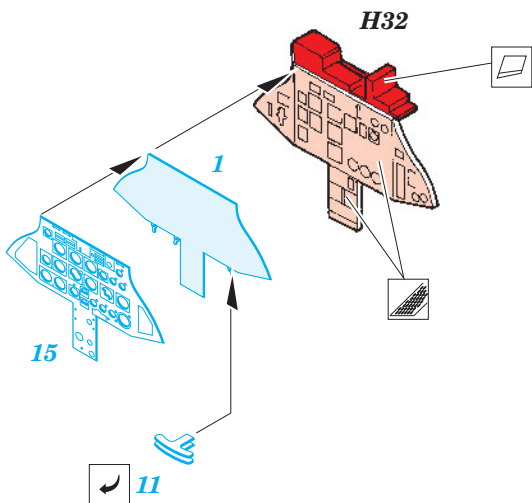

# F-100F interior S.A.

FE538

1/48 scale detail set for TRUMPETER • sada detailů pro model 1/48 TRUMPETER

- APPLY EXPRESS MASK AND PAINT BEFORE GLUING  
POUŽIT EXPRESS MASK NABARVIT PŘED SLEPENÍM
- SYMETRICAL ASSEMBLY  
SYMETRICKÁ MONTÁŽ
- REMOVE  
ODSTRANIT
- GRIND  
OBROUSIT
- DRILL HOLE  
VRTAT OTVOR
- BEND  
OHNOUT
- OPTION  
VOLBA
- REPLACE  
NAHRADIT

ORIGINAL KIT PARTS  
PŮVODNÍ DÍLY STAVEBNICE

PHOTO-ETCHED PARTS  
LEPTANÉ DÍLY

PARTS TO BE REMOVED  
DÍLY K ODSTRANĚNÍ

FILL  
TMELIT

1. Samolepící díly odděluje od rámečku na podkladovém papíře. Po oddělení je sejměte z krycího papíru.

2. Do not inadvertently place etched components on an unwanted surface. Attempts to remove will result in damage to your part.

2. Nepokládejte samolepící díly na volné plochy. Pokud je omylem přilepíte, při pokusu o odlepení dojde k poškození dílu.

3. Do not touch the adhesive areas of the etched components.

3. Nesahejte na části dílů, na kterých je naneseno lepidlo.