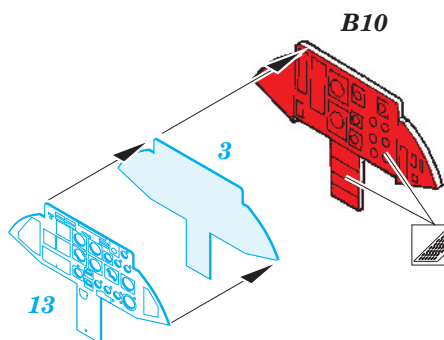

# F-100F interior S.A.

FE538

1/48 scale detail set for TRUMPETER • sada detailů pro model 1/48 TRUMPETER

- APPLY EXPRESS MASK AND PAINT BEFORE GLUING  
POUŽIT EXPRESS MASK NABARVIT PŘED SLEPENÍM
- SYMETRICAL ASSEMBLY  
SYMETRICKÁ MONTÁŽ
- REMOVE  
ODSTRANIT
- GRIND  
OBROUSIT
- DRILL HOLE  
VRTAT OTVOR
- BEND  
OHNOUT
- OPTION  
VOLBA
- REPLACE  
NAHRADIT

ORIGINAL KIT PARTS  
PŮVODNÍ DÍLY STAVEBNICE

PHOTO-ETCHED PARTS  
LEPTANÉ DÍLY

PARTS TO BE REMOVED  
DÍLY K ODSTRANĚNÍ

FILL  
TMELIT

# PARTS WITH GLUE • DÍLY OPATŘENÉ LEPIDLEM

1. Separate the etched components from their frames on the protective paper. Removal from the paper is done only after separation of the parts from the frames.

1. Samolepící díly odděluje od rámečku na podkladovém papíře. Po oddělení je sejměte z krycího papíru.

2. Do not inadvertently place etched components on an unwanted surface. Attempts to remove will result in damage to your part.