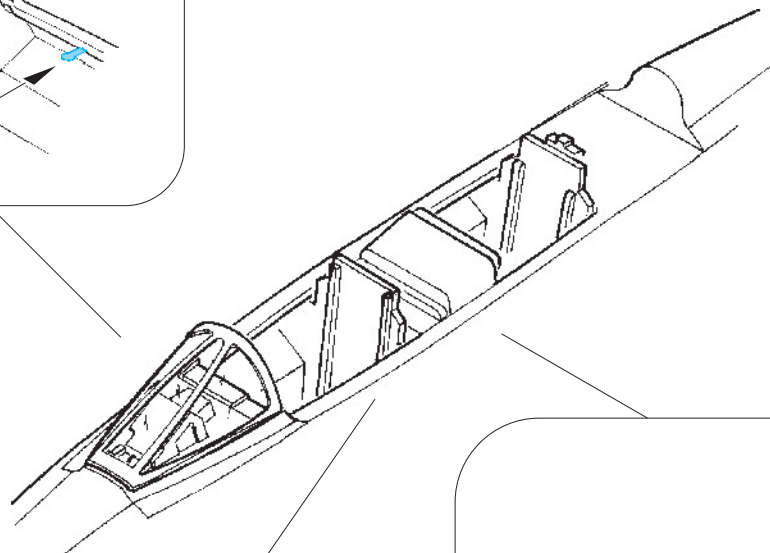

# F-100F interior S.A.

FE538

1/48 scale detail set for TRUMPETER • sada detailů pro model 1/48 TRUMPETER

- APPLY EXPRESS MASK AND PAINT BEFORE GLUING  
POUŽIT EXPRESS MASK NABARVIT PŘED SLEPENÍM
- SYMETRICAL ASSEMBLY  
SYMETRICKÁ MONTÁŽ
- REMOVE  
ODSTRANIT
- GRIND  
OBROUSIT
- DRILL HOLE  
VRTAT OTVOR
- BEND  
OHNOUT
- OPTION  
VOLBA
- REPLACE  
NAHRADIT

ORIGINAL KIT PARTS  
PŮVODNÍ DÍLY STAVEBNICE

PHOTO-ETCHED PARTS  
LEPTANÉ DÍLY

PARTS TO BE REMOVED  
DÍLY K ODSTRANĚNÍ

FILL  
TMELIT

1. Samolepící díly odděluje od rámečku na podkladovém papíře. Po oddělení je sejměte z krycího papíru.

2. Do not inadvertently place etched components on an unwanted surface. Attempts to remove will result in damage to your part.