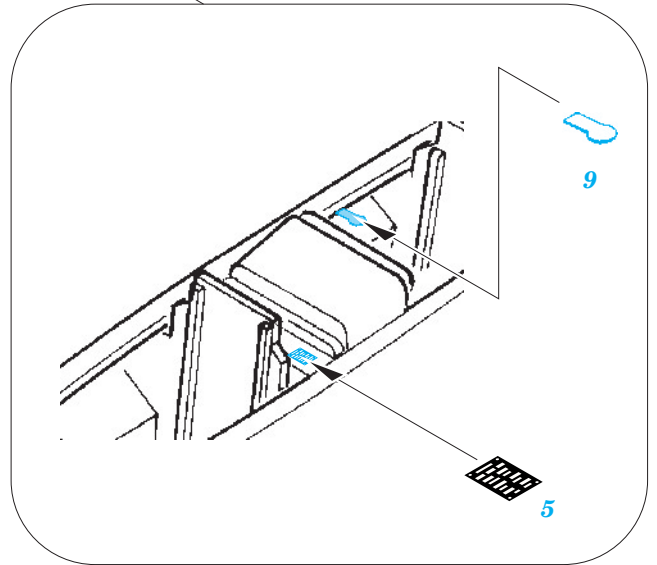

# F-100F interior S.A.

FE538

1/48 scale detail set for TRUMPETER • sada detailů pro model 1/48 TRUMPETER

- APPLY EXPRESS MASK AND PAINT BEFORE GLUING  
POUŽIT EXPRESS MASK NABARVIT PŘED SLEPENÍM
- SYMETRICAL ASSEMBLY  
SYMETRICKÁ MONTÁŽ
- REMOVE  
ODSTRANIT
- GRIND  
OBROUSIT
- DRILL HOLE  
VRTAT OTVOR
- BEND  
OHNOUT
- OPTION  
VOLBA
- REPLACE  
NAHRADIT

ORIGINAL KIT PARTS  
PŮVODNÍ DÍLY STAVEBNICE

PHOTO-ETCHED PARTS  
LEPTANÉ DÍLY

PARTS TO BE REMOVED  
DÍLY K ODSTRANĚNÍ

FILL  
TMELIT

1. Samolepící díly odděluje od rámečku na podkladovém papíře. Po oddělení je sejměte z krycího papíru.

2. Do not inadvertently place etched components on an unwanted surface. Attempts to remove will result in damage to your part.