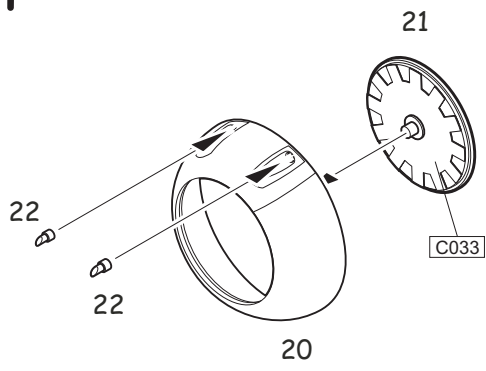

8461
1:48

La-7

eduard
WEEKEND
EDITION

PLASTIC PARTS

Mr.COLOR	
C003	RED
C004	YELLOW
C006	GREEN
C033	FLAT BLACK
C041	RED BROWN
C062	FLAT WHITE
C097	INTERIOR GRAY
C137	TYRE BLACK
C317	GRAY
C323	LIGHT BLUE

Mr. METAL COLOR	
MC213	STAINLESS
MC218	ALUMINIUM

ATTENTION * UPOZORNĚNÍ * ACHTUNG * ATTENTION

- (GB)** Carefully read instruction sheet before assembling. When you use glue or paint, do not use near open flame and use in well ventilated room. Keep out of reach of small children. Children must not be allowed to suck any part, or pull vinyl bag over the head.
- (CZ)** Před započatím stavby si pečlivě prostudujte stavební návod. Při používání barev a lepidel pracujte v dobře větrané místnosti. Lepidla ani barvy nepoužívejte v blízkosti otevřeného ohně. Model není určen malým dětem, mohlo by dojít k požití drobných dílů.
- (D)** Von dem Zusammensetzen die Bauanleitung gut durchlesen. Kleber und Farbe nicht nahe von offenem Feuer verwenden und das Fenster von Zeit zu Zeit Belüftung öffnen. Bausatz von kleinen Kindern fernhalten. Verhüten Sie, daß Kinder irgendwelche Bauteile in den Mund nehmen oder Plastiktüten über den Kopf ziehen.
- (F)** lire soigneusement la fiche d'instructions avant d'assembler. Ne pas utiliser de colle ou de peinture à proximité d'une flamme nue, et aérer la pièce de temps en temps. Garder hors de portée des enfants en bas âge. Ne pas laisser les enfants mettre en bouche ou sucer les pièces, ou passer un sachet vinyl sur la tête.

F**G****H****I**

La-7

La-7 Lt.Col. S. F. Dolgushin,comander of the 156th FAR

DECAL 7,8,10
SIMETRICAL ASSEMBLY

STEEL	MC213			
WHITE	H11 62	AMT 7 H323 323	AMT 11 H317 317	RED H3 3

eduard

Do návodu doplnit číslo obtisku přístrojovky.