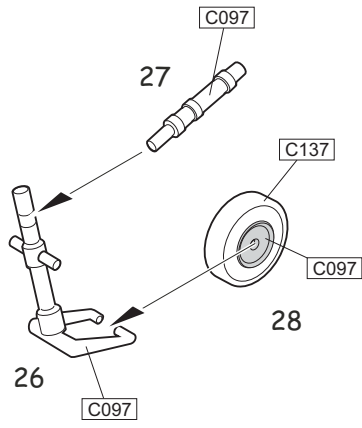

8461
1:48

La-7

eduard
WEEKEND
EDITION

PLASTIC PARTS

Mr.COLOR	
C003	RED
C004	YELLOW
C006	GREEN
C033	FLAT BLACK
C041	RED BROWN
C062	FLAT WHITE
C097	INTERIOR GRAY
C137	TYRE BLACK
C317	GRAY
C323	LIGHT BLUE

Mr. METAL COLOR	
MC213	STAINLESS
MC218	ALUMINIUM

F**G****H****I**

La-7

La-7 Lt.Col. S. F. Dolgushin,comander of the 156th FAR

DECAL 7,8,10
SIMETRICAL ASSEMBLY

STEEL	MC213			
WHITE	H11 62	AMT 7 H323 323	AMT 11 H317 317	RED H3 3

eduard

Do návodu doplnit číslo obtisku přístrojovky.