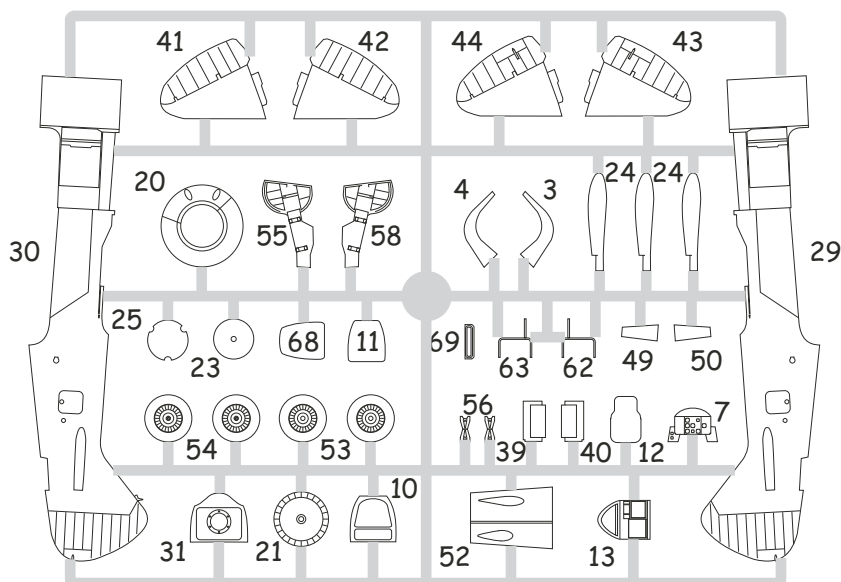

8461
1:48

La-7

eduard
WEEKEND
EDITION

PLASTIC PARTS

Mr.COLOR	
C003	RED
C004	YELLOW
C006	GREEN
C033	FLAT BLACK
C041	RED BROWN
C062	FLAT WHITE
C097	INTERIOR GRAY
C137	TYRE BLACK
C317	GRAY
C323	LIGHT BLUE

Mr. METAL COLOR	
MC213	STAINLESS
MC218	ALUMINIUM

ATTENTION * UPOZORNĚNÍ * ACHTUNG * ATTENTION

- (GB)** Carefully read instruction sheet before assembling. When you use glue or paint, do not use near open flame and use in well ventilated room. Keep out of reach of small children. Children must not be allowed to suck any part, or pull vinyl bag over the head.
- (CZ)** Před započatím stavby si pečlivě prostudujte stavební návod. Při používání barev a lepidel pracujte v dobře větrané místnosti. Lepidla ani barvy nepoužívejte v blízkosti otevřeného ohně. Model není určen malým dětem, mohlo by dojít k požití drobných dílů.
- (D)** Von dem Zusammensetzen die Bauanleitung gut durchlesen. Kleber und Farbe nicht nahe von offenem Feuer verwenden und das Fenster von Zeit zu Zeit Belüftung öffnen. Bausatz von kleinen Kindern fernhalten. Verhüten Sie, daß Kinder irgendwelche Bauteile in den Mund nehmen oder Plastiktüten über den Kopf ziehen.
- (F)** lire soigneusement la fiche d'instructions avant d'assembler. Ne pas utiliser de colle ou de peinture à proximité d'une flamme nue, et aérer la pièce de temps en temps. Garder hors de portée des enfants en bas âge. Ne pas laisser les enfants mettre en bouche ou sucer les pièces, ou passer un sachet vinyl sur la tête.

INSTRUCTION SIGNS * INSTR. SYMBOLY * INSTRUKTION SINNBILDEN * SYMBOLES

- (?)** OPTIONAL FACULTATIF NACH BELIEBEN VOLBA
- (↵)** BEND PLIER SIL VOUS PLAIT BITTE BIEGEN OHNOUT
- (⊘)** OPEN HOLE FAIRE UN TROU OFFNEN VYVRTAT OTVOR
- (↔)** SYMETRICAL ASSEMBLY MONTAGE SYMÉTRIQUE SYMMETRISCHE AUFBAU SYMETRICKÁ MONTÁŽ
- (⊥)** NOTCH L INCISION DER EINSCHNITT ZÄREZ
- (⊘)** REMOVE RETIRER ENTFERNEN ODŘÍZNOUT