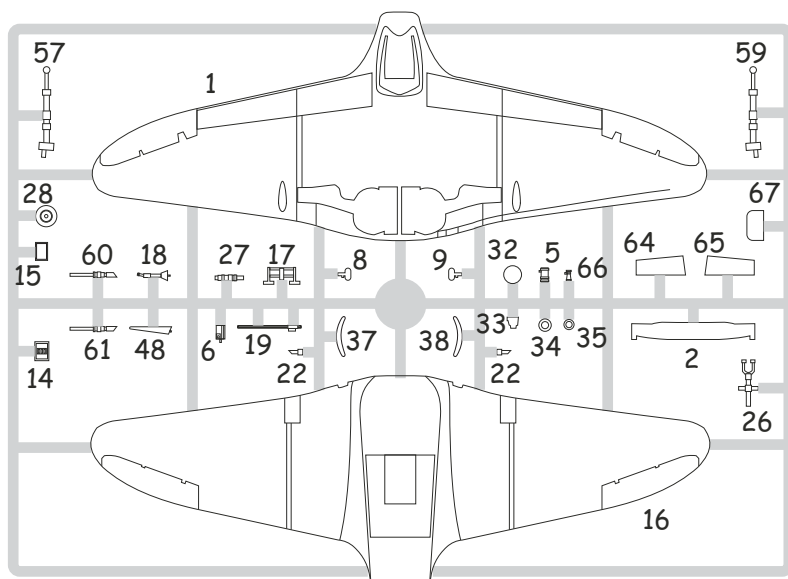

8461
1:48

La-7

eduard
WEEKEND
EDITION

PLASTIC PARTS

Mr.COLOR	
C003	RED
C004	YELLOW
C006	GREEN
C033	FLAT BLACK
C041	RED BROWN
C062	FLAT WHITE
C097	INTERIOR GRAY
C137	TYRE BLACK
C317	GRAY
C323	LIGHT BLUE

Mr. METAL COLOR	
MC213	STAINLESS
MC218	ALUMINIUM

F**G****H****I**

La-7

La-7 Lt.Col. S. F. Dolgushin,comander of the 156th FAR

DECAL 7,8,10
SIMETRICAL ASSEMBLY

STEEL	MC213			
WHITE	H11 62	AMT 7 H323 323	AMT 11 H317 317	RED H3 3

eduard

Do návodu doplnit číslo obtisku přístrojovky.