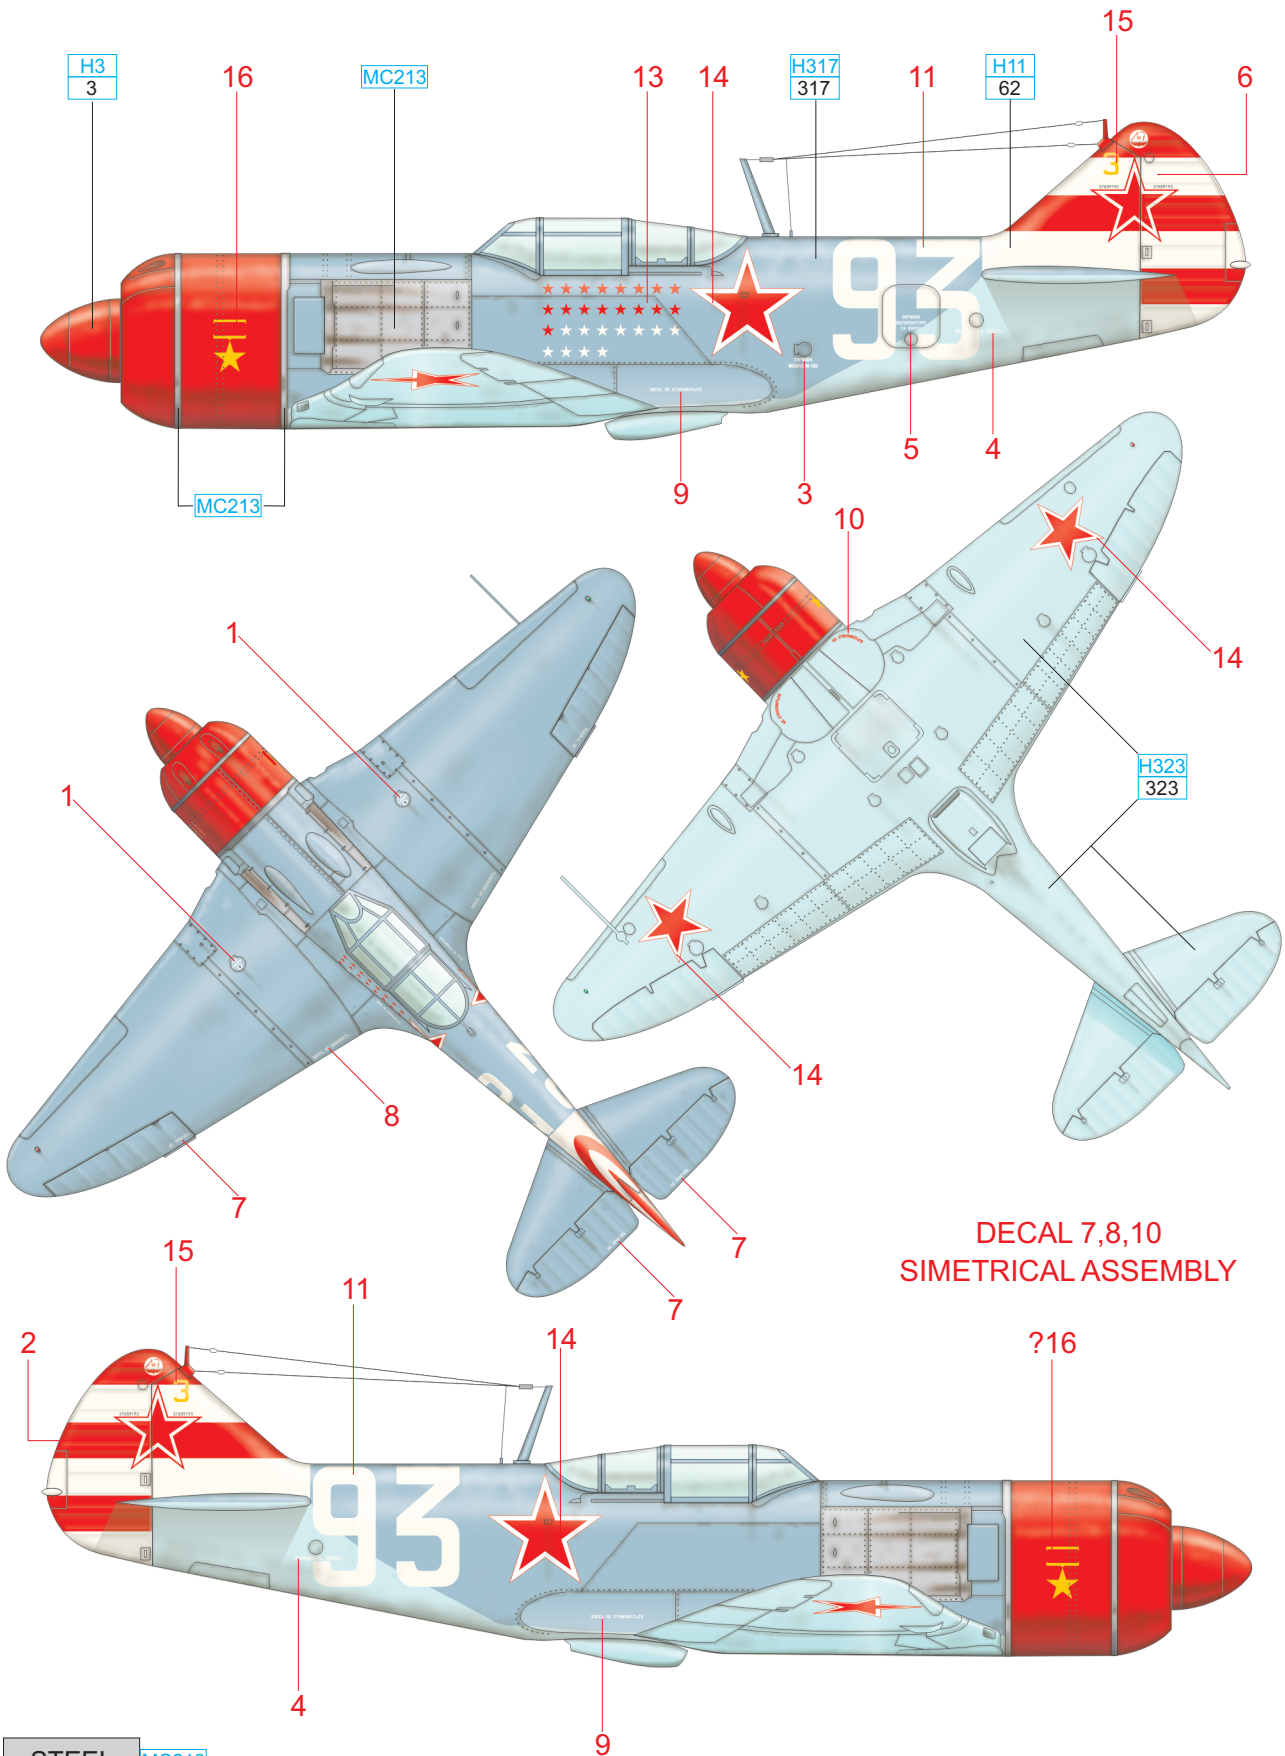

8461
1:48

La-7

eduard
WEEKEND
EDITION

PLASTIC PARTS

Mr.COLOR	
C003	RED
C004	YELLOW
C006	GREEN
C033	FLAT BLACK
C041	RED BROWN
C062	FLAT WHITE
C097	INTERIOR GRAY
C137	TYRE BLACK
C317	GRAY
C323	LIGHT BLUE

Mr. METAL COLOR	
MC213	STAINLESS
MC218	ALUMINIUM

INSTRUCTION SIGNS * INSTR. SYMBOLY * INSTRUKTION SINNBILDEN * SYMBOLES

- (?)** OPTIONAL FACULTATIF NACH BELIEBEN VOLBA
- (↵)** BEND PLIER SIL VOUS PLAIT BITTE BIEGEN OHNOUT
- (⊘)** OPEN HOLE FAIRE UN TROU OFFNEN VYVRTAT OTVOR
- (↔)** SYMETRICAL ASSEMBLY MONTAGE SYMÉTRIQUE SYMMETRISCHE AUFBAU SYMETRICKÁ MONTÁŽ
- (⊥)** NOTCH L INCISION DER EINSCHNITT ZÄREZ
- (⊘)** REMOVE RETIRER ENTFERNEN ODŘÍZNOUT

F**G****H****I**

La-7

La-7 Lt.Col. S. F. Dolgushin,comander of the 156th FAR

DECAL 7,8,10
SIMETRICAL ASSEMBLY

STEEL	MC213			
WHITE	H11 62	AMT 7 H323 323	AMT 11 H317 317	RED H3 3

eduard

Do návodu doplnit číslo obtisku přístrojovky.