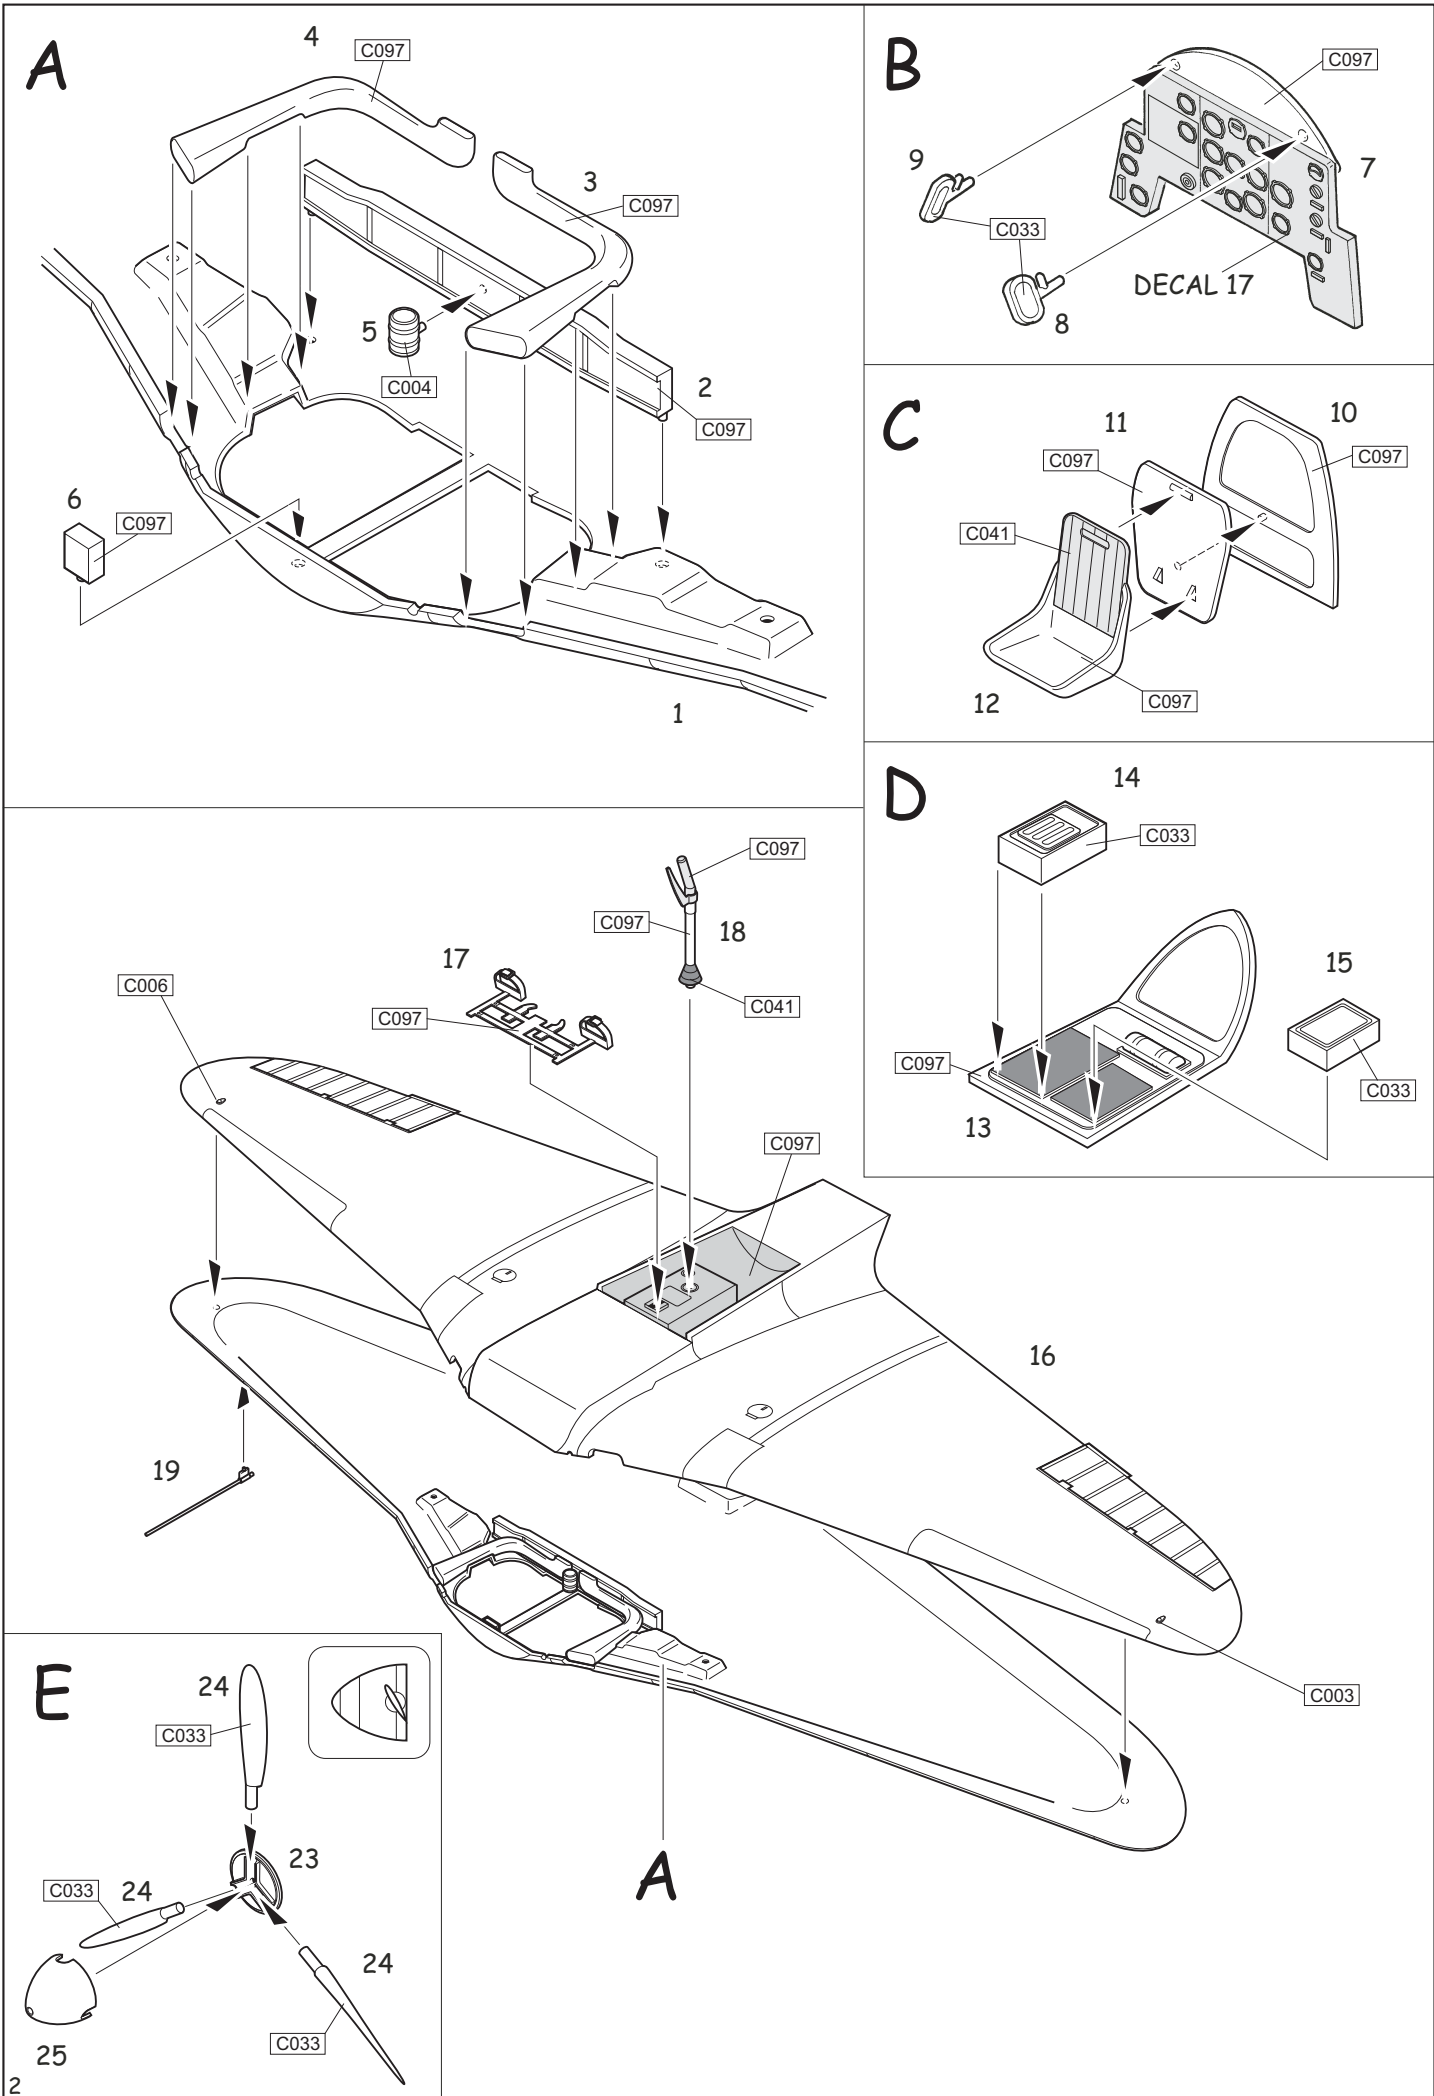

8461
1:48

La-7

eduard
WEEKEND
EDITION

PLASTIC PARTS

Mr.COLOR	
C003	RED
C004	YELLOW
C006	GREEN
C033	FLAT BLACK
C041	RED BROWN
C062	FLAT WHITE
C097	INTERIOR GRAY
C137	TYRE BLACK
C317	GRAY
C323	LIGHT BLUE

Mr. METAL COLOR	
MC213	STAINLESS
MC218	ALUMINIUM

INSTRUCTION SIGNS * INSTR. SYMBOLY * INSTRUKTION SINNBILDEN * SYMBOLES

- (?)** OPTIONAL FACULTATIF NACH BELIEBEN VOLBA
- (↵)** BEND PLIER SIL VOUS PLAIT BITTE BIEGEN OHNOUT
- (⊘)** OPEN HOLE FAIRE UN TROU OFFNEN VYVRTAT OTVOR
- (↔)** SYMETRICAL ASSEMBLY MONTAGE SYMÉTRIQUE SYMMETRISCHE AUFBAU SYMETRICKÁ MONTÁŽ
- (⊥)** NOTCH L INCISION DER EINSCHNITT ZÄREZ
- (⊘)** REMOVE RETIRER ENTFERNEN ODŘÍZNOUT

F**G****H****I**

La-7

La-7 Lt.Col. S. F. Dolgushin,comander of the 156th FAR

DECAL 7,8,10
SIMETRICAL ASSEMBLY

STEEL	MC213			
WHITE	H11 62	AMT 7 H323 323	AMT 11 H317 317	RED H3 3

eduard

Do návodu doplnit číslo obtisku přístrojovky.