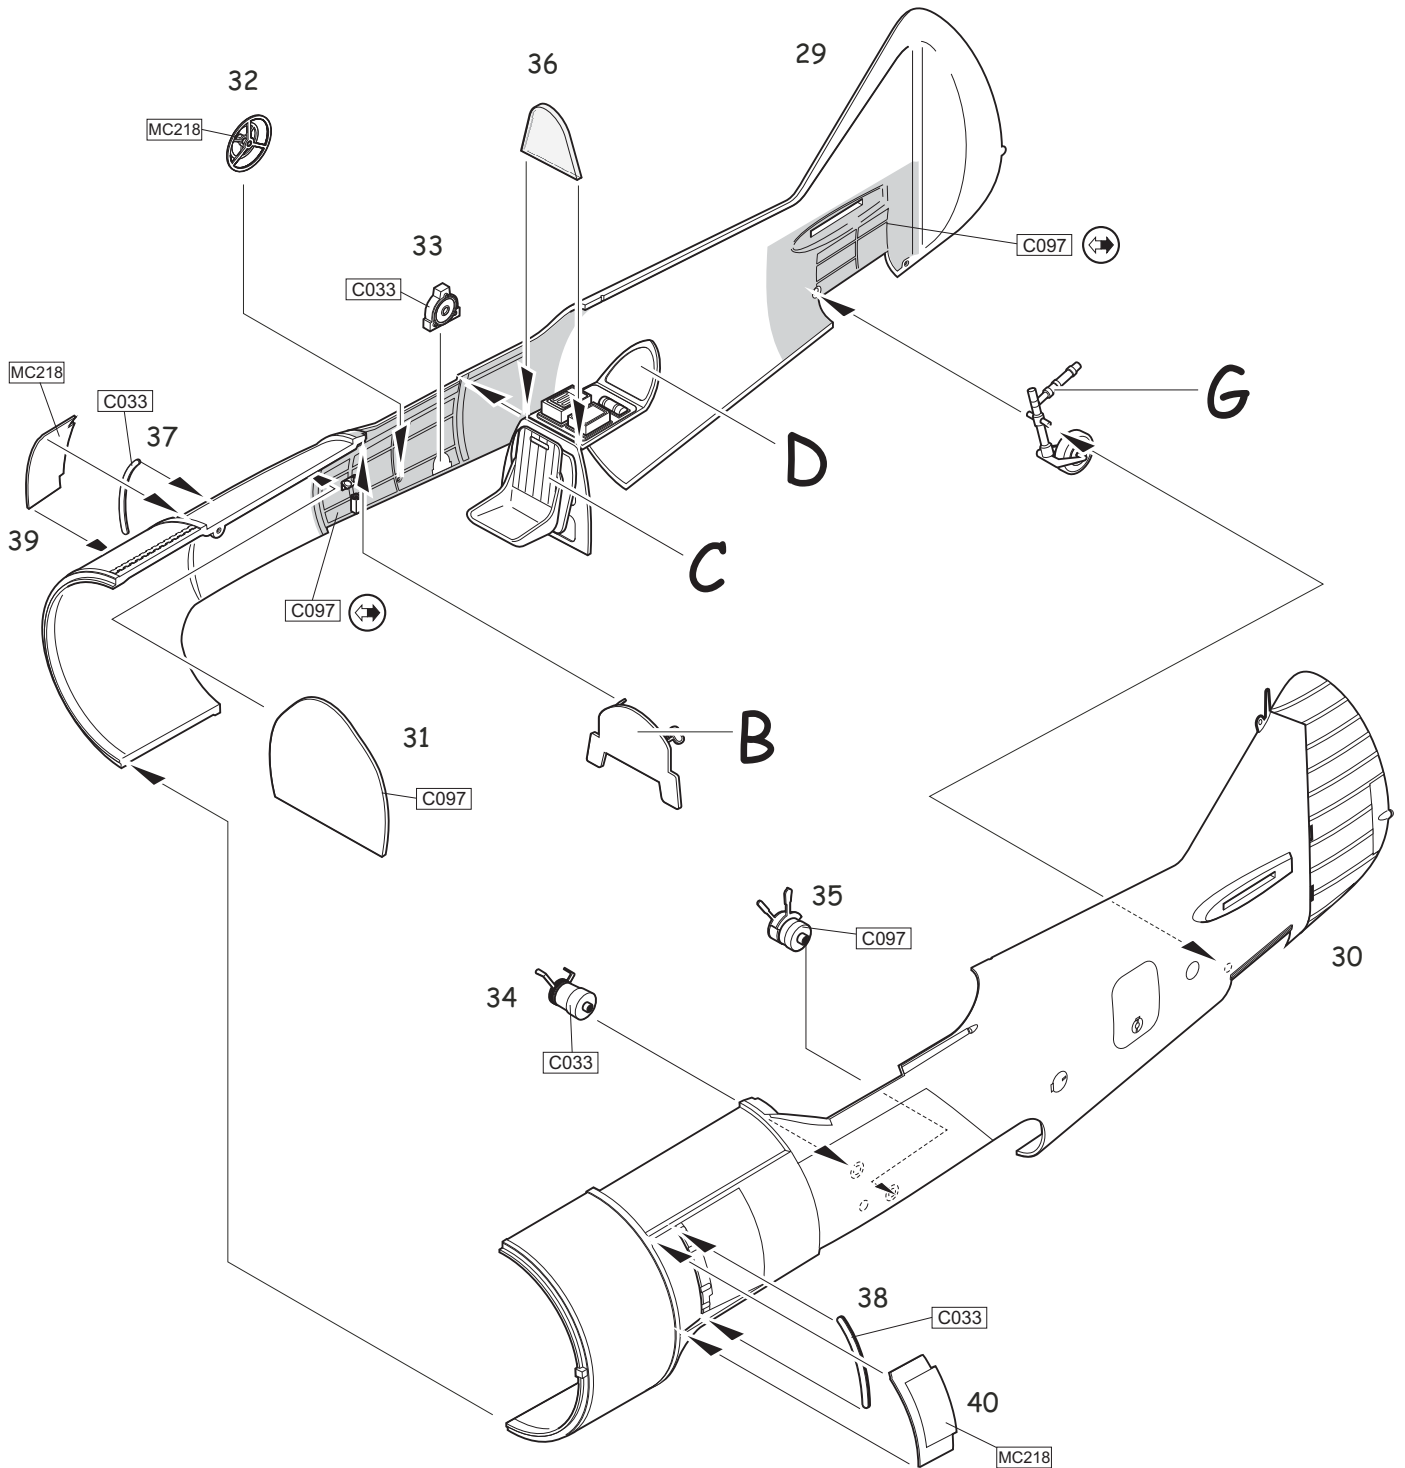

8461
1:48

La-7

eduard
WEEKEND
EDITION

PLASTIC PARTS

Mr.COLOR	
C003	RED
C004	YELLOW
C006	GREEN
C033	FLAT BLACK
C041	RED BROWN
C062	FLAT WHITE
C097	INTERIOR GRAY
C137	TYRE BLACK
C317	GRAY
C323	LIGHT BLUE

Mr. METAL COLOR	
MC213	STAINLESS
MC218	ALUMINIUM

INSTRUCTION SIGNS * INSTR. SYMBOLY * INSTRUKTION SINNBILDEN * SYMBOLES

- (?)** OPTIONAL FACULTATIF NACH BELIEBEN VOLBA
- (↵)** BEND PLIER SIL VOUS PLAIT BITTE BIEGEN OHNOUT
- (⊘)** OPEN HOLE FAIRE UN TROU OFFNEN VYVRTAT OTVOR
- (↔)** SYMETRICAL ASSEMBLY MONTAGE SYMÉTRIQUE SYMMETRISCHE AUFBAU SYMETRICKÁ MONTÁŽ
- (⊥)** NOTCH L INCISION DER EINSCHNITT ZÄREZ
- (⊘)** REMOVE RETIRER ENTFERNEN ODŘÍZNOUT

F**G****H****I**

La-7

La-7 Lt.Col. S. F. Dolgushin,comander of the 156th FAR

DECAL 7,8,10
SIMETRICAL ASSEMBLY

STEEL	MC213			
WHITE	H11 62	AMT 7 H323 323	AMT 11 H317 317	RED H3 3

eduard

Do návodu doplnit číslo obtisku přístrojovky.