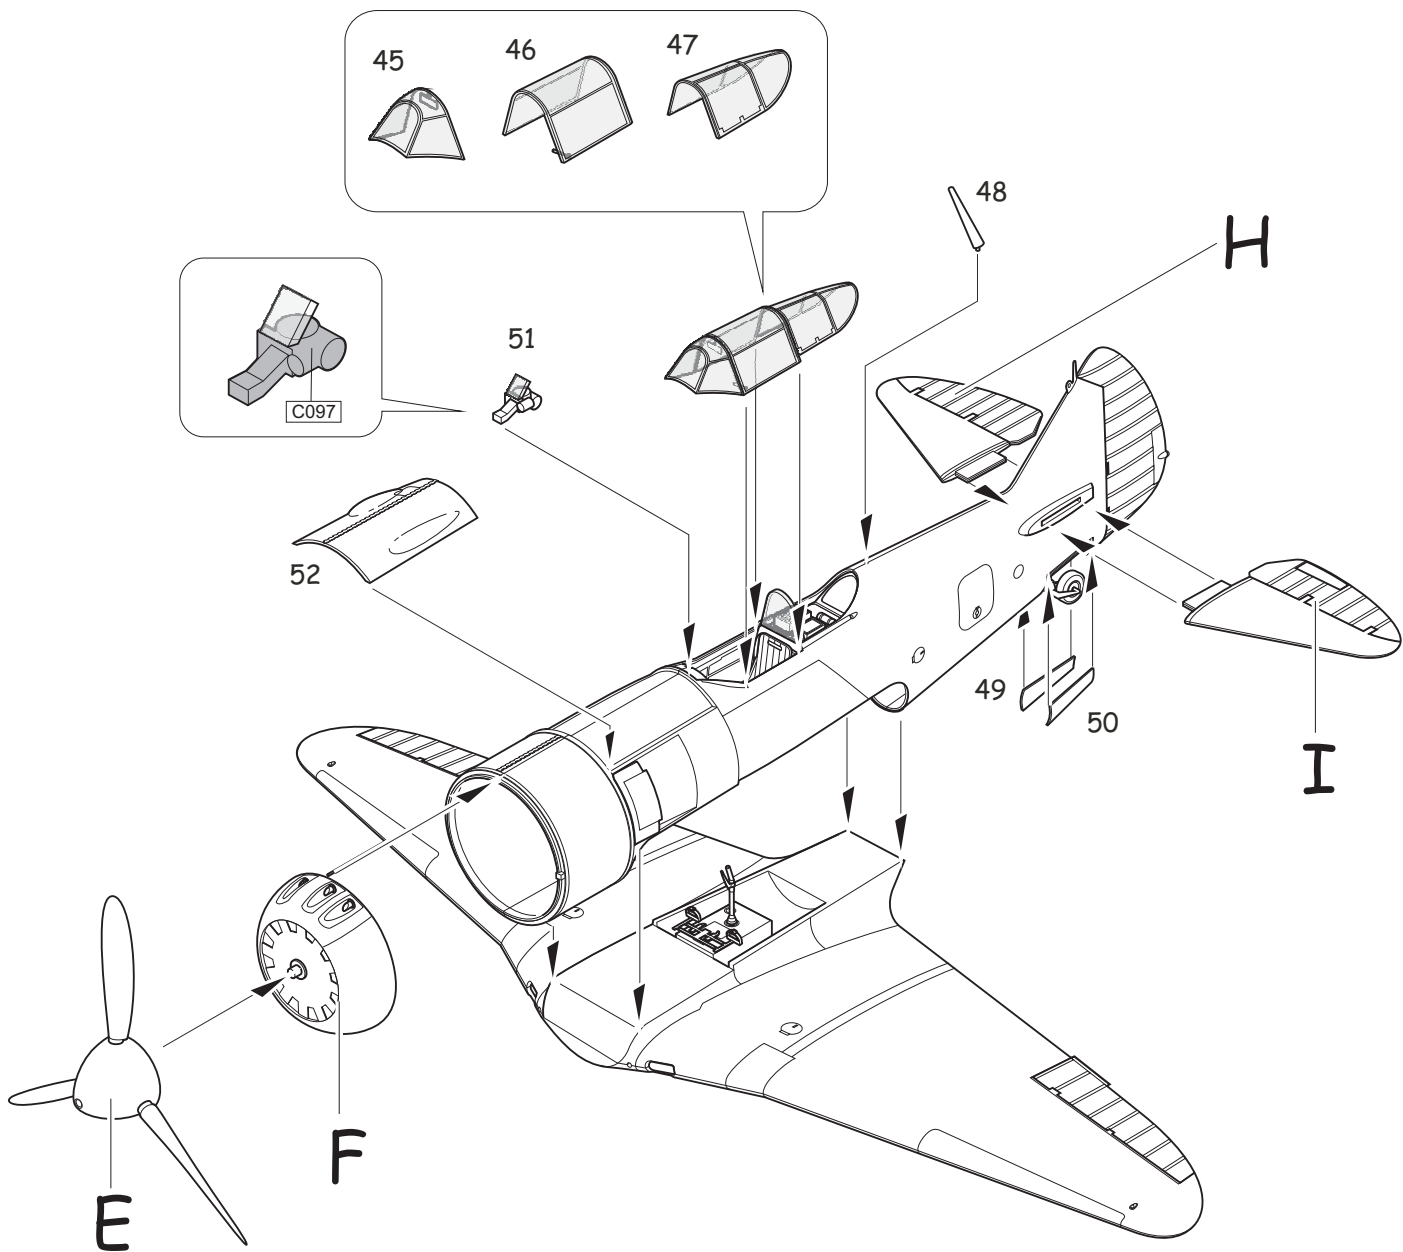

INSTRUCTION SIGNS * INSTR. SYMBOLY * INSTRUKTION SINNBILDEN * SYMBOLES

- (?)** OPTIONAL FACULTATIF NACH BELIEBEN VOLBA
- (↵)** BEND PLIER SIL VOUS PLAIT BITTE BIEGEN OHNOUT
- (⊘)** OPEN HOLE FAIRE UN TROU OFFNEN VYVRTAT OTVOR
- (↔)** SYMETRICAL ASSEMBLY MONTAGE SYMÉTRIQUE SYMMETRISCHE AUFBAU SYMETRICKÁ MONTÁŽ
- (⊥)** NOTCH L INCISION DER EINSCHNITT ZÄREZ
- (⊘)** REMOVE RETIRER ENTFERNEN ODŘÍZNOUT

F**G****H****I**

La-7

La-7 Lt.Col. S. F. Dolgushin,comander of the 156th FAR

DECAL 7,8,10
SIMETRICAL ASSEMBLY

STEEL	MC213			
WHITE	H11 62	AMT 7 H323 323	AMT 11 H317 317	RED H3 3

eduard

Do návodu doplnit číslo obtisku přístrojovky.