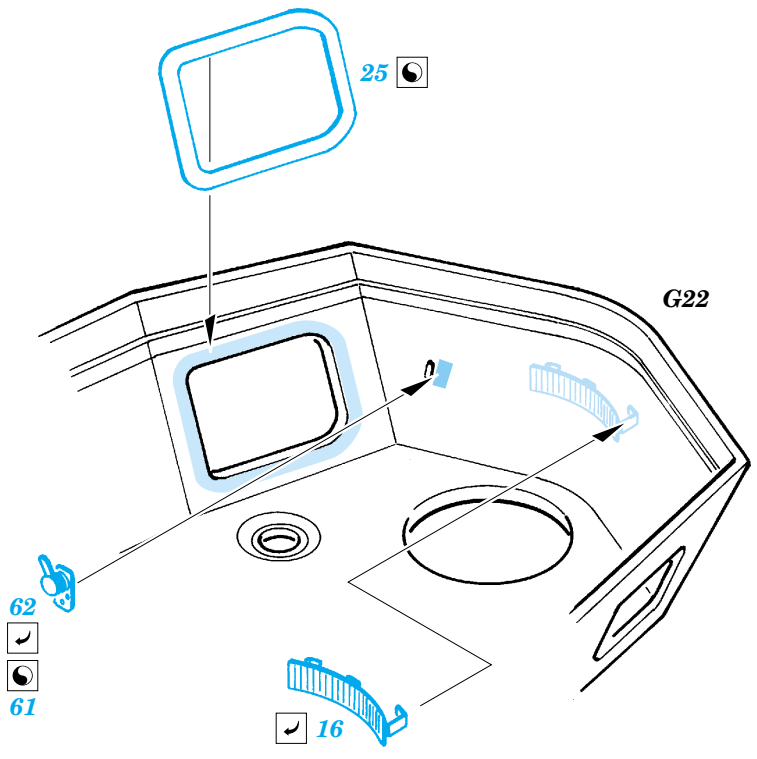

ORIGINAL KIT PARTS
PŮVODNÍ DÍLY STAVEBNICE

PHOTO-ETCHED PARTS
LEPTANÉ DÍLY

PARTS TO BE REMOVED
DÍLY K ODSTRANĚNÍ

FILL
TMELIT

REFERENCES:
 Motorbuch Verlag - Begleitwagen Panzerkampfwagen IV
 Ground Power - dec.2002/ 12