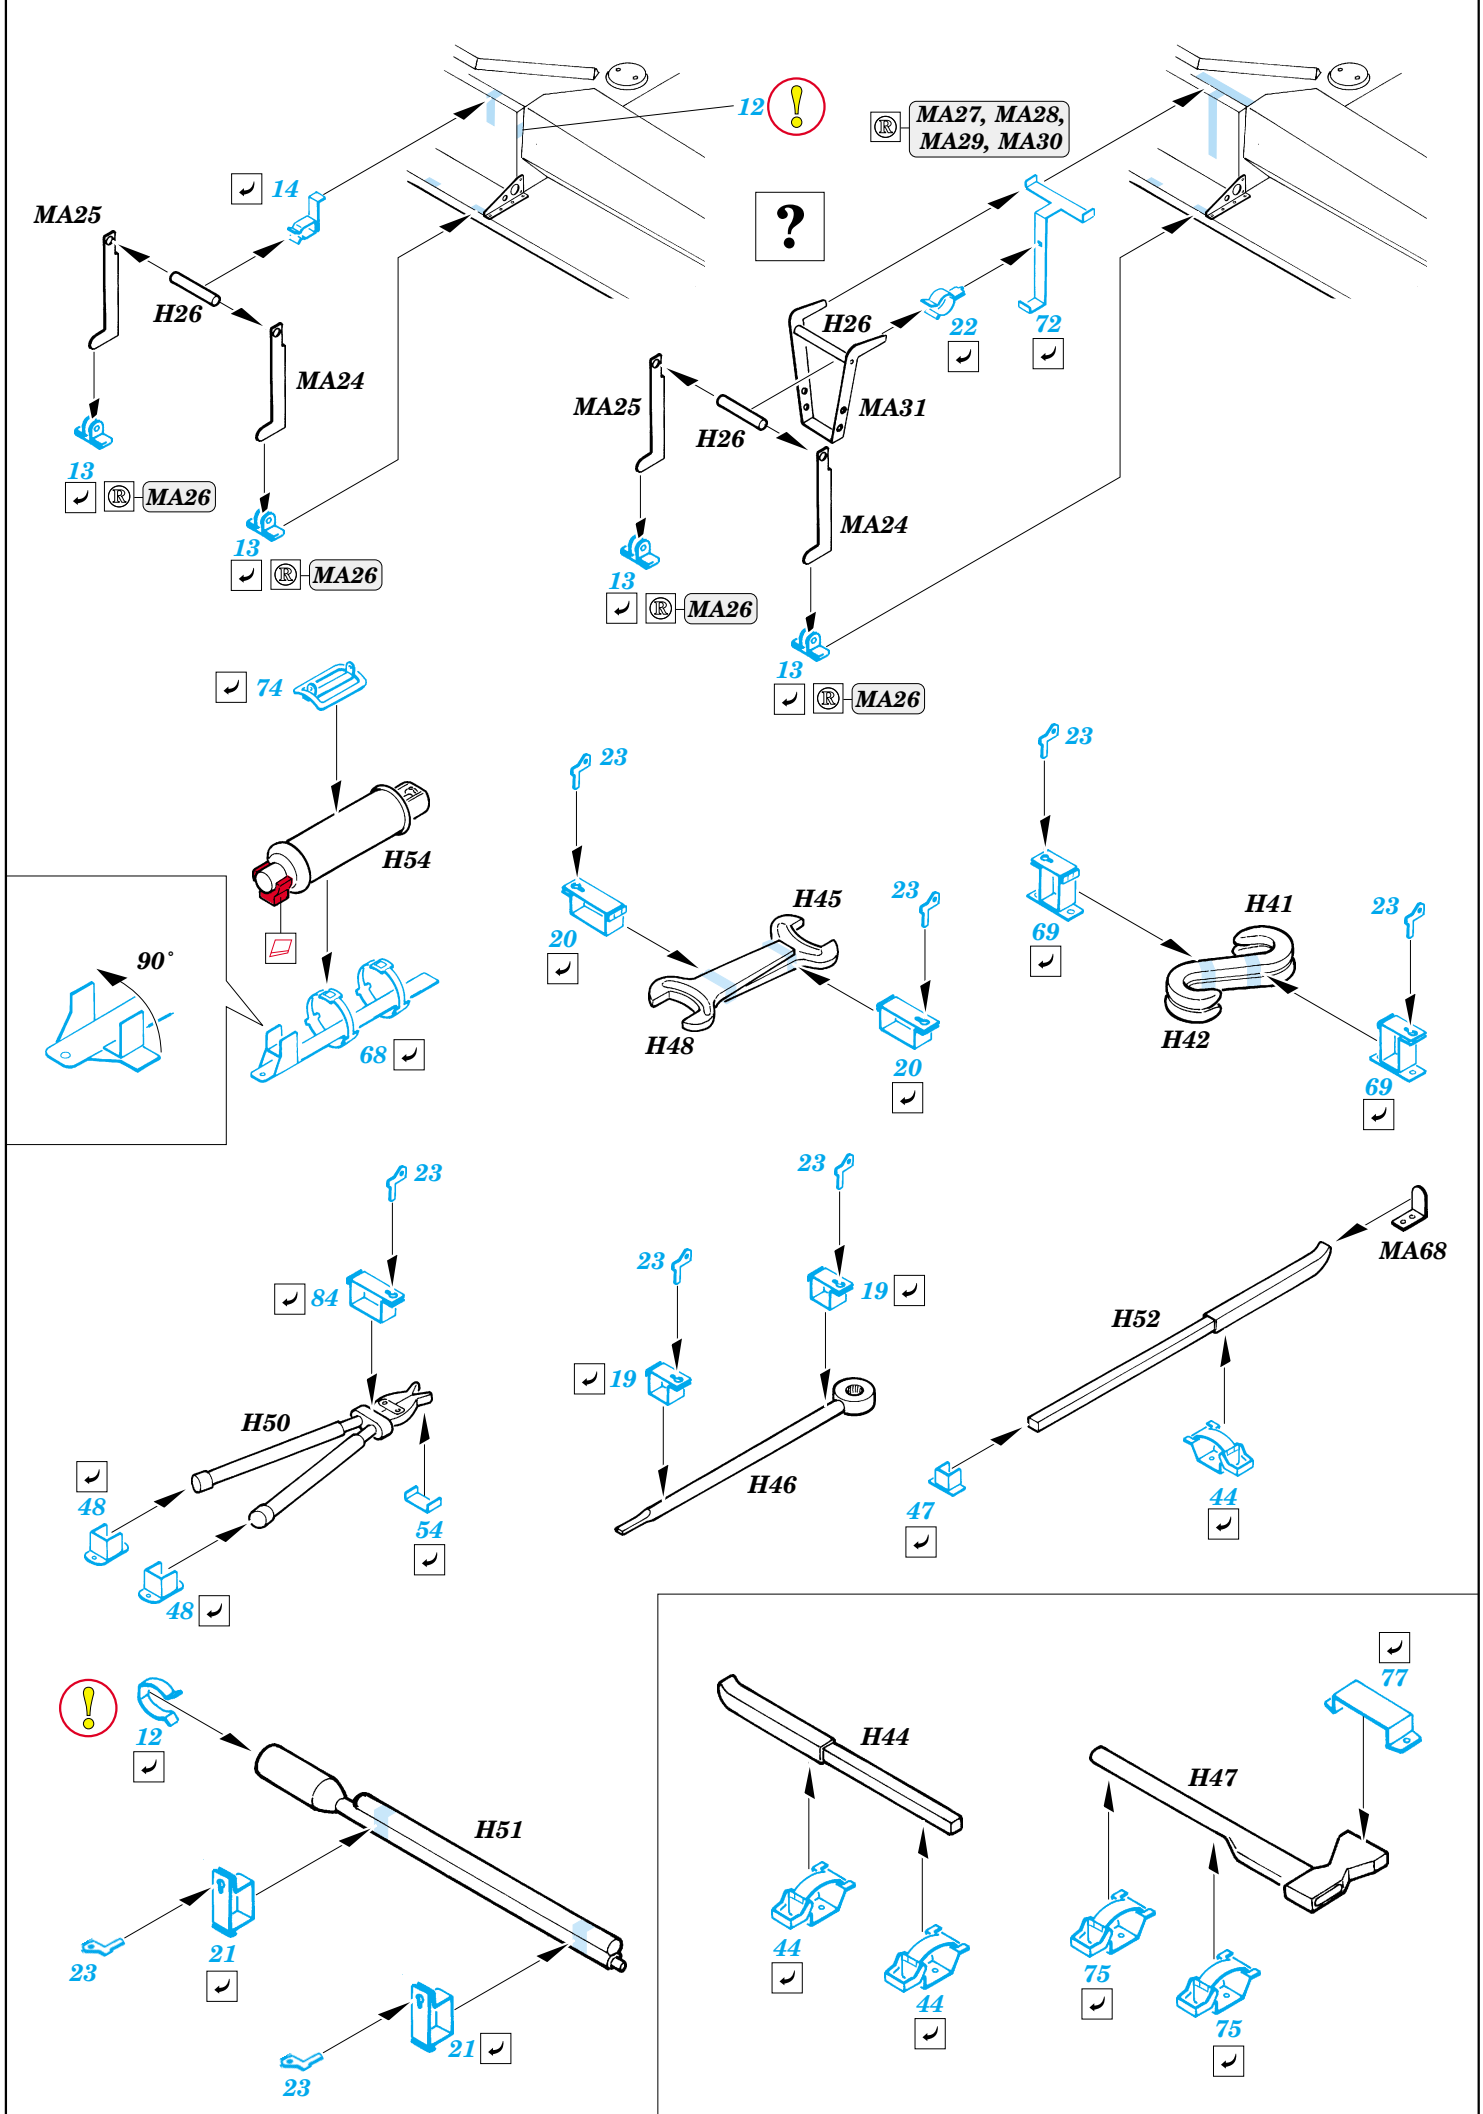

Pz.IV Ausf.E

eduard

35 860

1/35 scale detail set for Dragon kit 6264 • sada detailů pro model 1/35 Dragon 6264

- APPLY EXPRESS MASK AND PAINT BEFORE GLUING
POUŽIT EXPRESS MASK NABARVIT PŘED SLEPENÍM
- SYMMETRICAL ASSEMBLY
SYMETRICKÁ MONTÁŽ
- REMOVE
ODSTRANIT
- GRIND
OBROUSIT
- DRILL HOLE
VRTAT OTVOR
- BEND
OHNOUT
- OPTION
VOLBA
- REPLACE
NAHRADIT

ORIGINAL KIT PARTS
PŮVODNÍ DÍLY STAVEBNICE

PHOTO-ETCHED PARTS
LEPTANÉ DÍLY

PARTS TO BE REMOVED
DÍLY K ODSTRANĚNÍ

FILL
TMELIT

REFERENCES:
 Motorbuch Verlag - Begleitwagen Panzerkampfwagen IV
 Ground Power - dec.2002/ 12