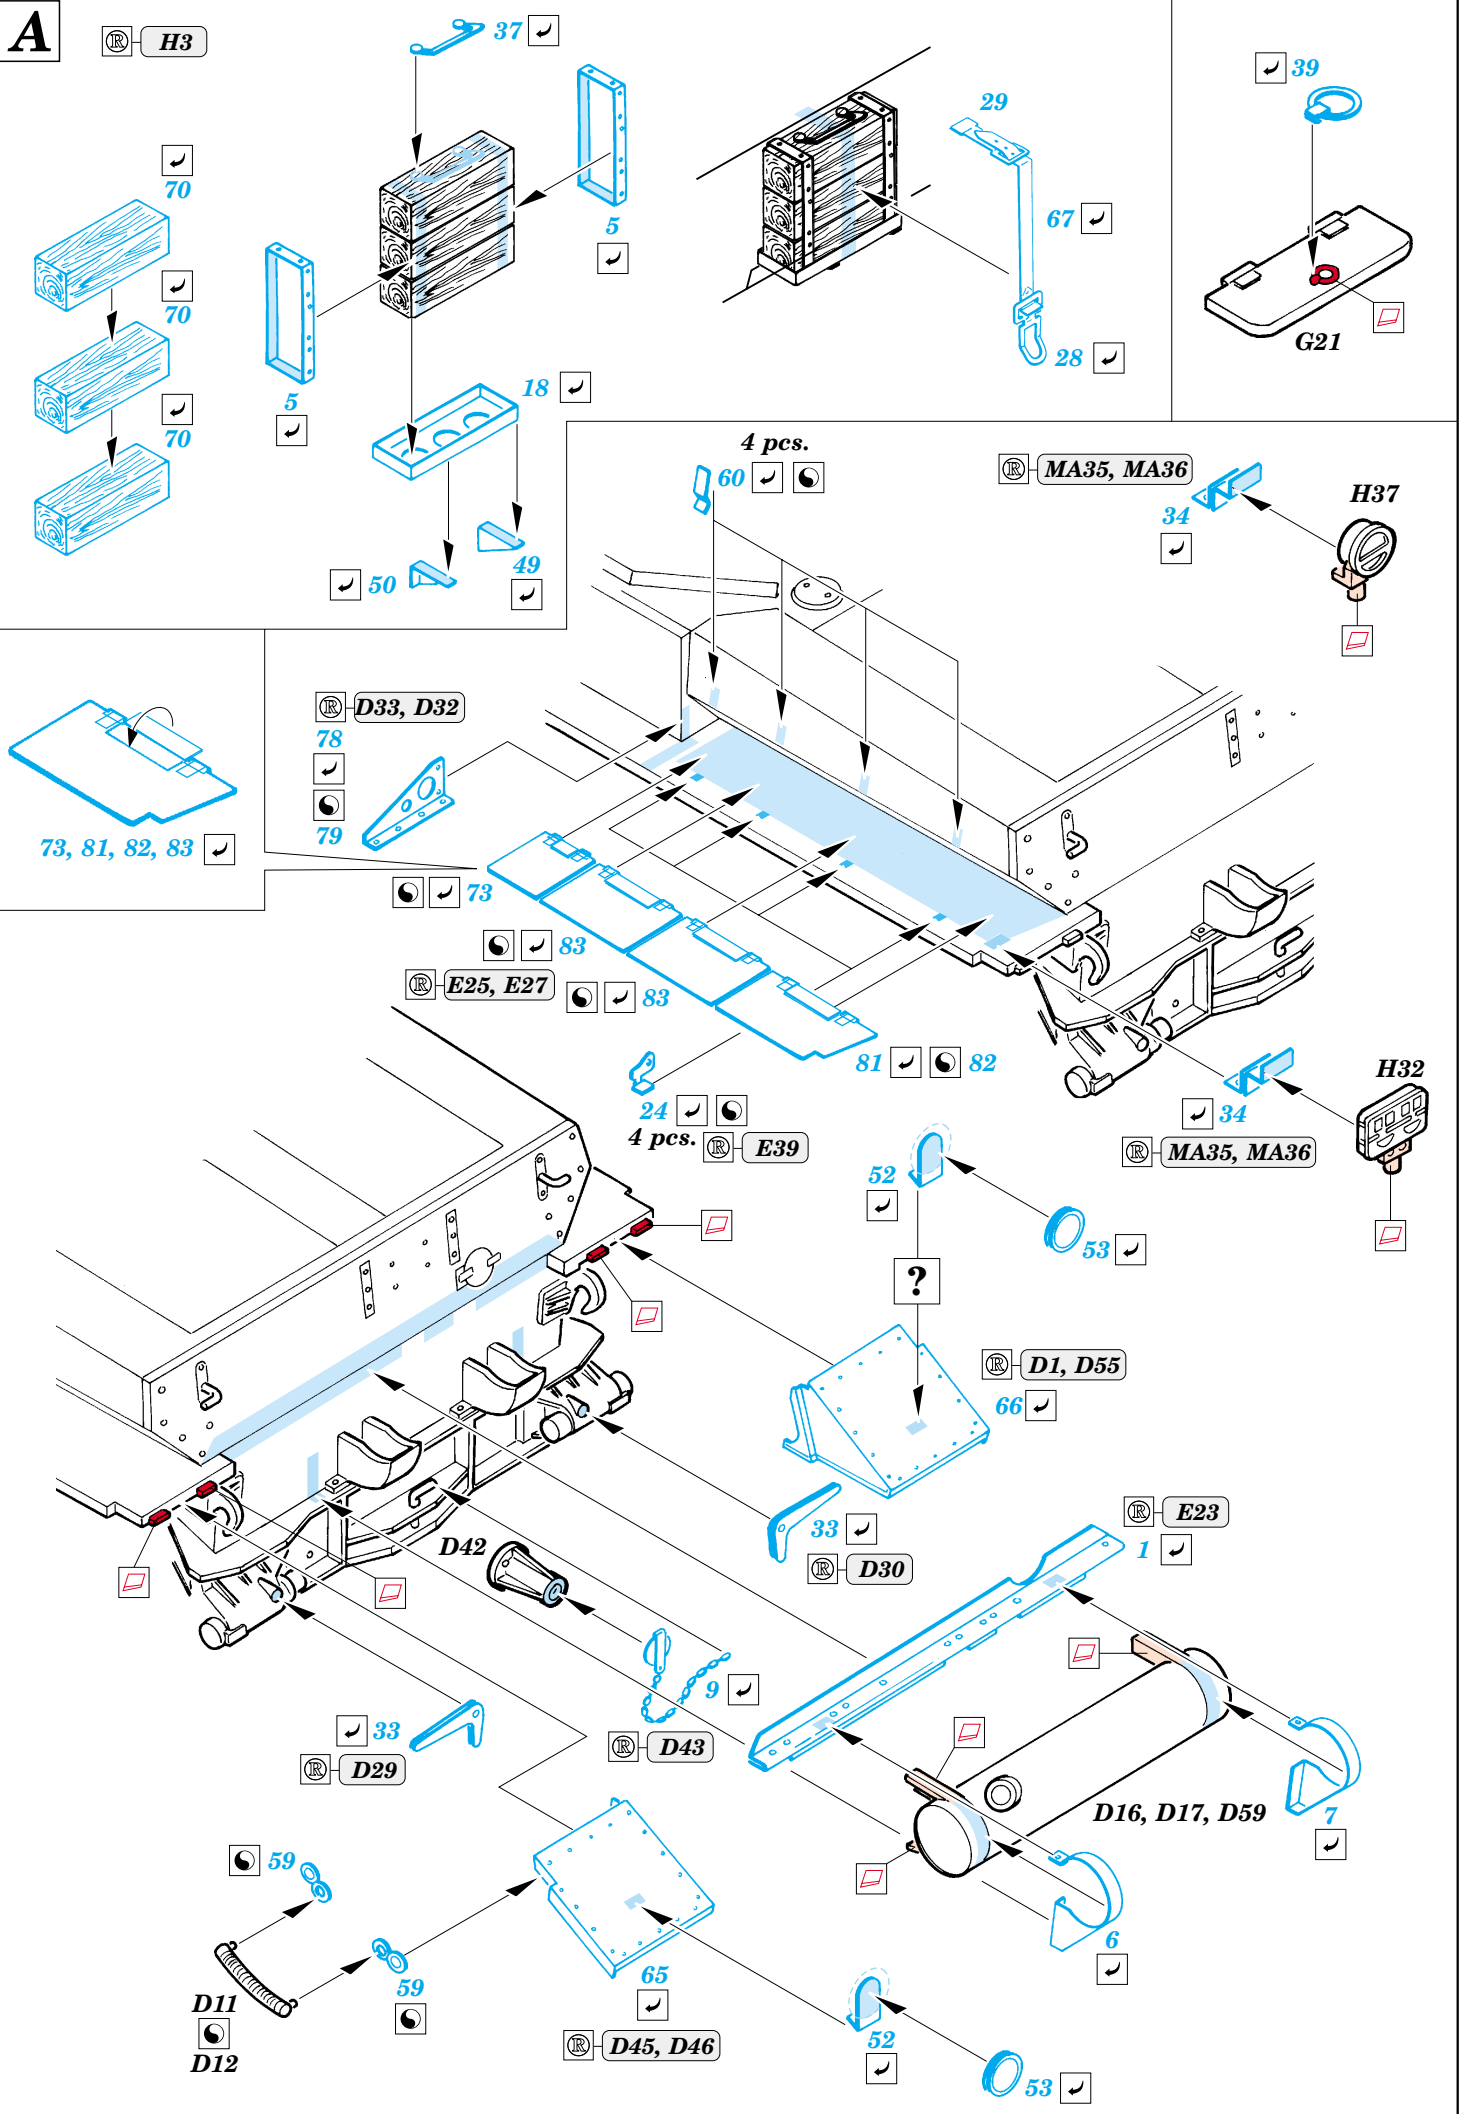

Pz.IV Ausf.E

eduard

35 860

1/35 scale detail set for Dragon kit 6264 • sada detailů pro model 1/35 Dragon 6264

- APPLY EXPRESS MASK AND PAINT BEFORE GLUING
POUŽIT EXPRESS MASK NABARVIT PŘED SLEPENÍM
- SYMMETRICAL ASSEMBLY
SYMETRICKÁ MONTÁŽ
- REMOVE
ODSTRANIT
- GRIND
OBROUSIT
- DRILL HOLE
VRTAT OTVOR
- BEND
OHNOUT
- OPTION
VOLBA
- REPLACE
NAHRADIT

ORIGINAL KIT PARTS
PŮVODNÍ DÍLY STAVEBNICE

PHOTO-ETCHED PARTS
LEPTANÉ DÍLY

PARTS TO BE REMOVED
DÍLY K ODSTRANĚNÍ

FILL
TMELIT

REFERENCES:
 Motorbuch Verlag - Begleitwagen Panzerkampfwagen IV
 Ground Power - dec.2002/ 12