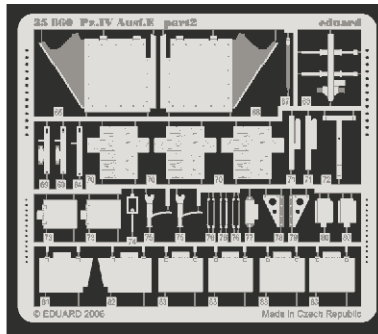

Pz.IV Ausf.E

eduard

35 860

1/35 scale detail set for Dragon kit 6264 • sada detailů pro model 1/35 Dragon 6264

- APPLY EXPRESS MASK AND PAINT BEFORE GLUING
POUŽIT EXPRESS MASK NABARVIT PŘED SLEPENÍM
- SYMMETRICAL ASSEMBLY
SYMETRICKÁ MONTÁŽ
- REMOVE
ODSTRANIT
- GRIND
OBROUSIT
- DRILL HOLE
VRTAT OTVOR
- BEND
OHNOUT
- OPTION
VOLBA
- REPLACE
NAHRADIT

ORIGINAL KIT PARTS
PŮVODNÍ DÍLY STAVEBNICE

PHOTO-ETCHED PARTS
LEPTANÉ DÍLY

PARTS TO BE REMOVED
DÍLY K ODSTRANĚNÍ

FILL
TMELIT

REFERENCES:
 Motorbuch Verlag - Begleitwagen Panzerkampfwagen IV
 Ground Power - dec.2002/ 12