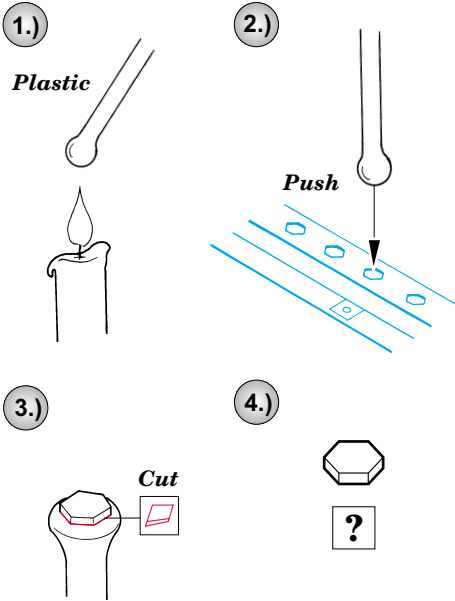

Pz.IV Ausf.E

eduard

35 860

1/35 scale detail set for Dragon kit 6264 • sada detailů pro model 1/35 Dragon 6264

- APPLY EXPRESS MASK AND PAINT BEFORE GLUING
POUŽIT EXPRESS MASK NABARVIT PŘED SLEPENÍM
- SYMMETRICAL ASSEMBLY
SYMETRICKÁ MONTÁŽ
- REMOVE
ODSTRANIT
- GRIND
OBROUSIT
- DRILL HOLE
VRTAT OTVOR
- BEND
OHNOUT
- OPTION
VOLBA
- REPLACE
NAHRADIT

ORIGINAL KIT PARTS
PŮVODNÍ DÍLY STAVEBNICE

PHOTO-ETCHED PARTS
LEPTANÉ DÍLY

PARTS TO BE REMOVED
DÍLY K ODSTRANĚNÍ

FILL
TMELIT

REFERENCES:
 Motorbuch Verlag - Begleitwagen Panzerkampfwagen IV
 Ground Power - dec.2002/ 12