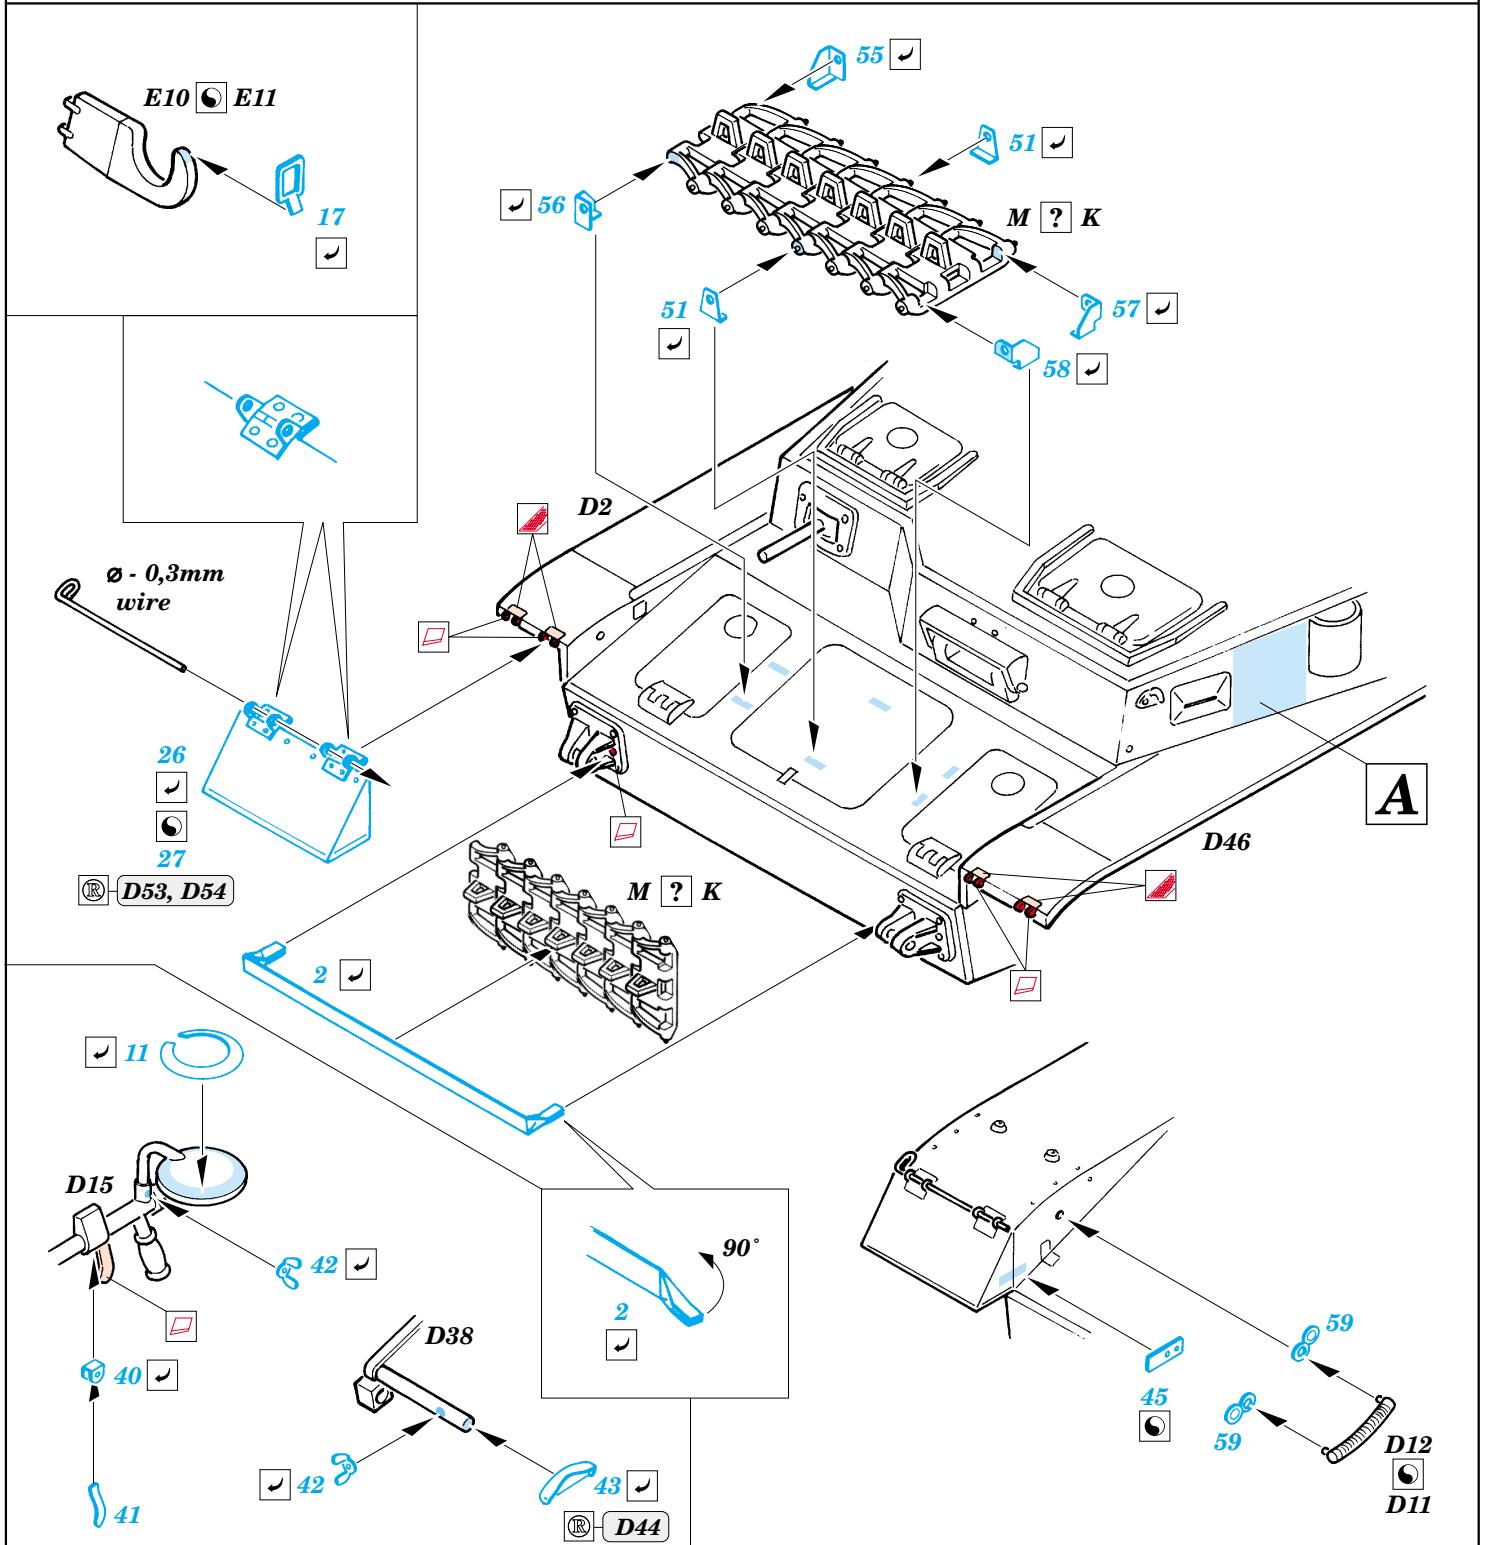

Pz.IV Ausf.E

eduard

35 860

1/35 scale detail set for Dragon kit 6264 • sada detailů pro model 1/35 Dragon 6264

- APPLY EXPRESS MASK AND PAINT BEFORE GLUING
POUŽIT EXPRESS MASK NABARVIT PŘED SLEPENÍM
- SYMMETRICAL ASSEMBLY
SYMETRICKÁ MONTÁŽ
- REMOVE
ODSTRANIT
- GRIND
OBROUSIT
- DRILL HOLE
VRTAT OTVOR
- BEND
OHNOUT
- OPTION
VOLBA
- REPLACE
NAHRADIT

ORIGINAL KIT PARTS
PŮVODNÍ DÍLY STAVEBNICE

PHOTO-ETCHED PARTS
LEPTANÉ DÍLY

PARTS TO BE REMOVED
DÍLY K ODSTRANĚNÍ

FILL
TMELIT

REFERENCES:
 Motorbuch Verlag - Begleitwagen Panzerkampfwagen IV
 Ground Power - dec.2002/ 12