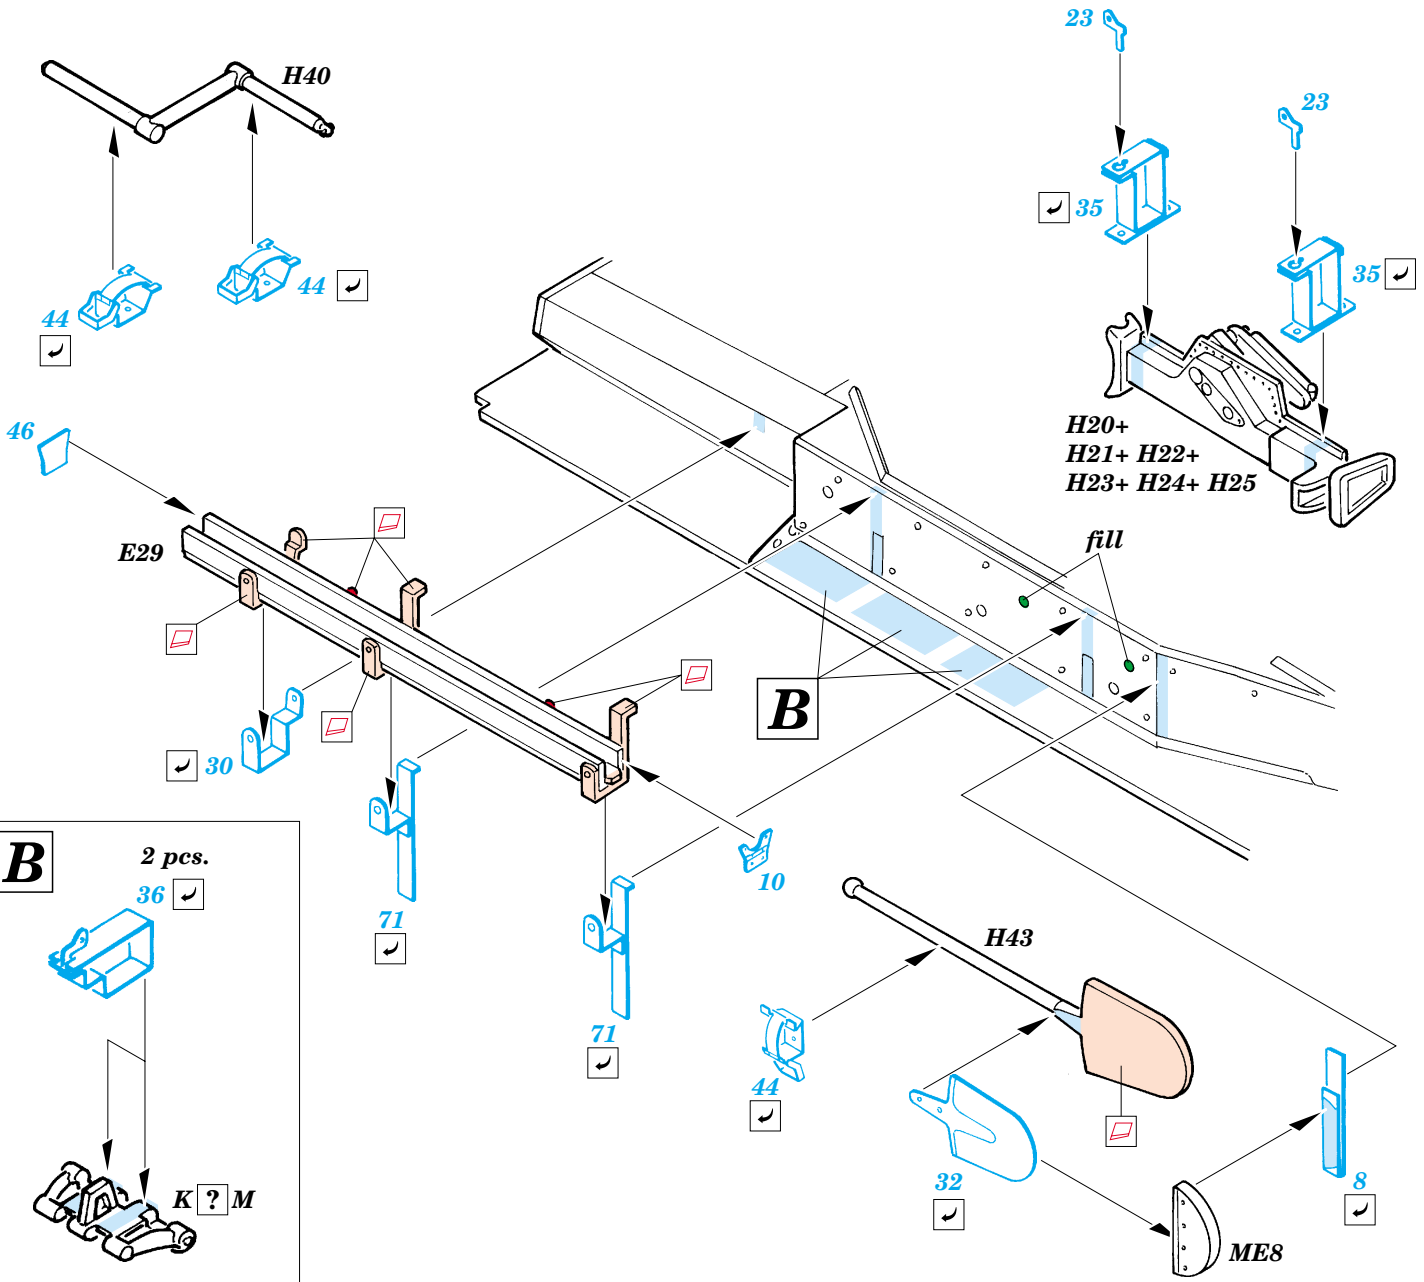

Pz.IV Ausf.E

eduard

35 860

1/35 scale detail set for Dragon kit 6264 • sada detailů pro model 1/35 Dragon 6264

- APPLY EXPRESS MASK AND PAINT BEFORE GLUING
POUŽIT EXPRESS MASK NABARVIT PŘED SLEPENÍM
- SYMMETRICAL ASSEMBLY
SYMETRICKÁ MONTÁŽ
- REMOVE
ODSTRANIT
- GRIND
OBROUSIT
- DRILL HOLE
VRTAT OTVOR
- BEND
OHNOUT
- OPTION
VOLBA
- REPLACE
NAHRADIT

ORIGINAL KIT PARTS
PŮVODNÍ DÍLY STAVEBNICE

PHOTO-ETCHED PARTS
LEPTANÉ DÍLY

PARTS TO BE REMOVED
DÍLY K ODSTRANĚNÍ

FILL
TMELIT

REFERENCES:
 Motorbuch Verlag - Begleitwagen Panzerkampfwagen IV
 Ground Power - dec.2002/ 12