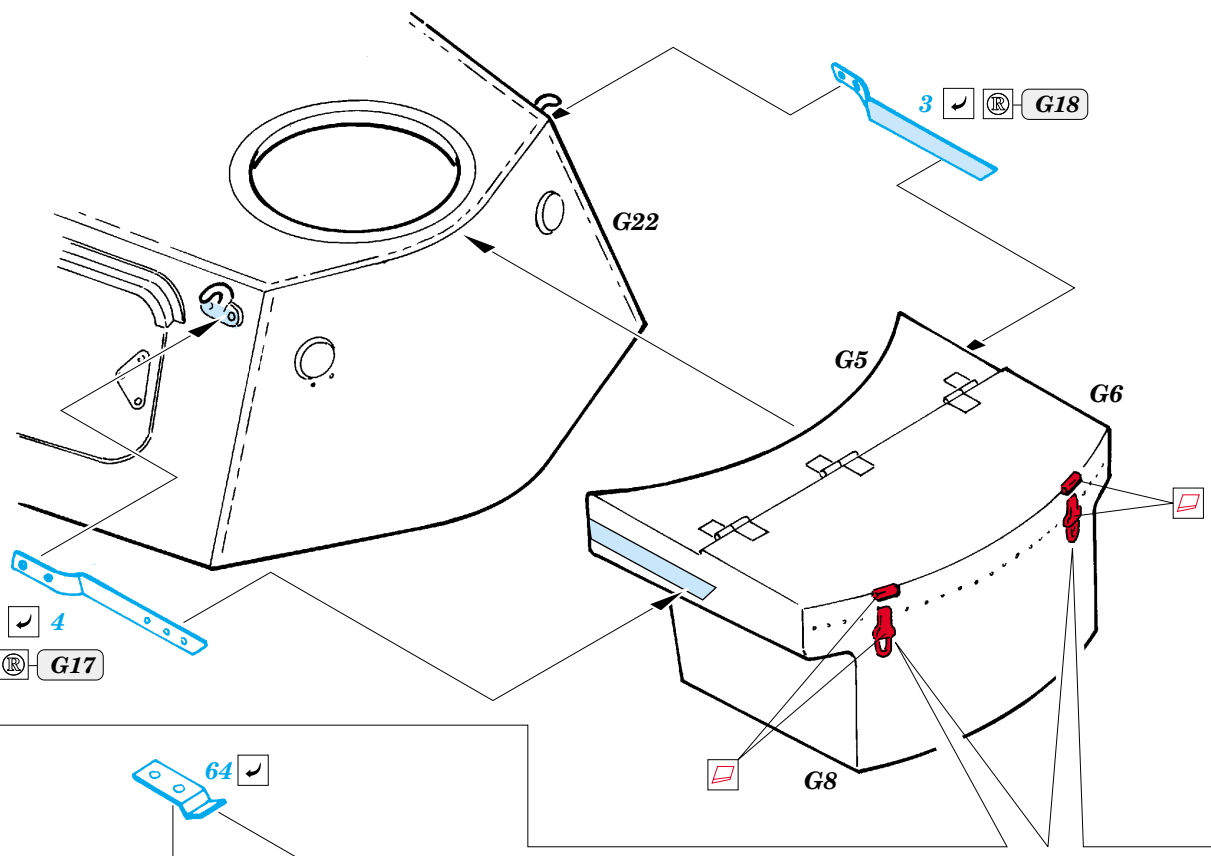

Pz.IV Ausf.E

eduard

35 860

1/35 scale detail set for Dragon kit 6264 • sada detailů pro model 1/35 Dragon 6264

- APPLY EXPRESS MASK AND PAINT BEFORE GLUING
POUŽIT EXPRESS MASK NABARVIT PŘED SLEPENÍM
- SYMMETRICAL ASSEMBLY
SYMETRICKÁ MONTÁŽ
- REMOVE
ODSTRANIT
- GRIND
OBROUSIT
- DRILL HOLE
VRTAT OTVOR
- BEND
OHNOUT
- OPTION
VOLBA
- REPLACE
NAHRADIT

ORIGINAL KIT PARTS
PŮVODNÍ DÍLY STAVEBNICE

PHOTO-ETCHED PARTS
LEPTANÉ DÍLY

PARTS TO BE REMOVED
DÍLY K ODSTRANĚNÍ

FILL
TMELIT

REFERENCES:
 Motorbuch Verlag - Begleitwagen Panzerkampfwagen IV
 Ground Power - dec.2002/ 12