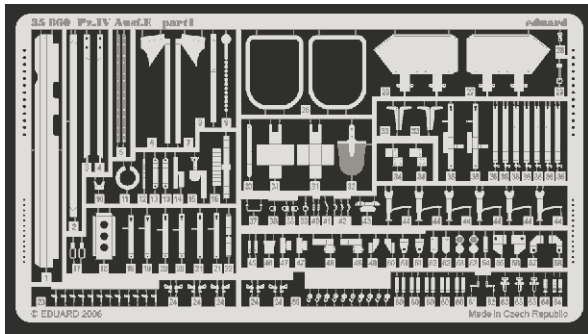

Pz.IV Ausf.E

eduard

35 860

1/35 scale detail set for Dragon kit 6264 • sada detailů pro model 1/35 Dragon 6264

- APPLY EXPRESS MASK AND PAINT BEFORE GLUING
POUŽIT EXPRESS MASK NABARVIT PŘED SLEPENÍM
- SYMMETRICAL ASSEMBLY
SYMETRICKÁ MONTÁŽ
- REMOVE
ODSTRANIT
- GRIND
OBROUSIT
- DRILL HOLE
VRTAT OTVOR
- BEND
OHNOUT
- OPTION
VOLBA
- REPLACE
NAHRADIT

ORIGINAL KIT PARTS
PŮVODNÍ DÍLY STAVEBNICE

PHOTO-ETCHED PARTS
LEPTANÉ DÍLY

PARTS TO BE REMOVED
DÍLY K ODSTRANĚNÍ

FILL
TMELIT

REFERENCES:
 Motorbuch Verlag - Begleitwagen Panzerkampfwagen IV
 Ground Power - dec.2002/ 12