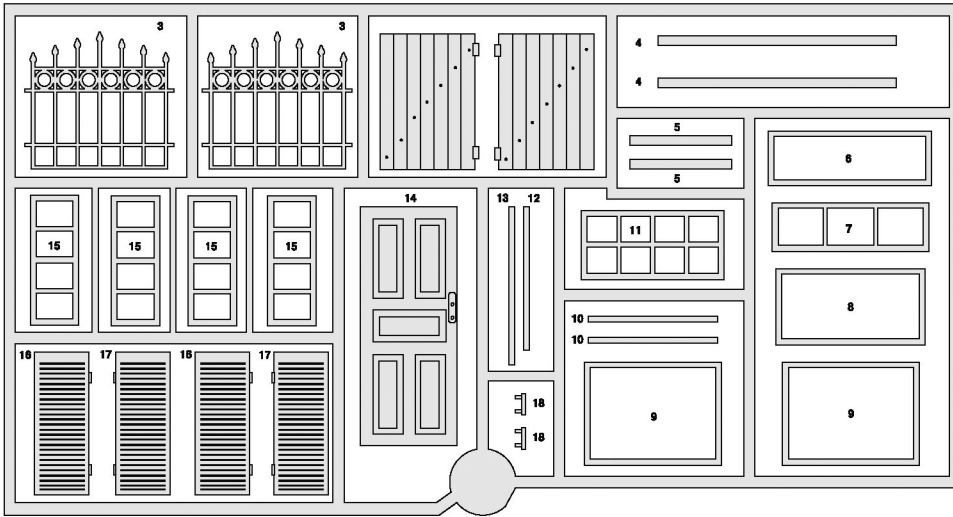

MiniArt

SCALE 1:35 UNASSEMBLED PLASTIC MODEL KIT
МАСШТАБ 1:35 СБОРНАЯ ПЛАСТИКОВАЯ МОДЕЛЬ

DIORAMA W/RUINED CHURCH

ДИОРАМА С РУИНАМИ ЦЕРКВИ

36030

x2

MAKE 2pcs
2 TEILE FERTIGEN
EFFECTUER 2 PIECES
FARE DUE PEZZI
TEE 2 KPL
GÖR 2 ST
ПОВТОРИТЬ ДВА РАЗА

REMOVE
ENTFERNEN
RETIRER
SEPARARE
POISTA
AVLÄGSNA
ОТРЕЗАТЬ

OPTIONAL
NACH BELIEBEN
FACULTATIF
FACOLTATIVO
VALINNANVARAINEN
VALBAR
ВАРИАНТЫ

Number of parts
Номер детали

MiniArt Ltd.
P.Box 1432, Simferopol,
95000, Ukraine
art@miniart-models.com
www.miniart-models.com
Printed in Ukraine

*There is an information on assemblage and painting buildings on our website.
На нашем вебсайте Вы можете найти информацию по сборке и окраске домов.*

INSTRUCTION СХЕМА СБОРКИ