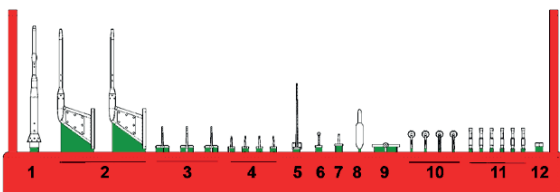

№48275

TEMP MODELS
TM

НАБОР ДАТЧИКОВ

СУ-27

МАСШТАБ
1:48

Highly detailed sensing units
(suitable for SU-27 all model kits)

To attach resin parts use cyanoacrylate glue. Для склеивания деталей использовать цианоакрилатный клей

1

Удаление литевых блоков / removing casting blocks

remove / удалить

to glue / приклеить

polish / шлифовать

2

Сборка / assembling

3

Сборка / assembling