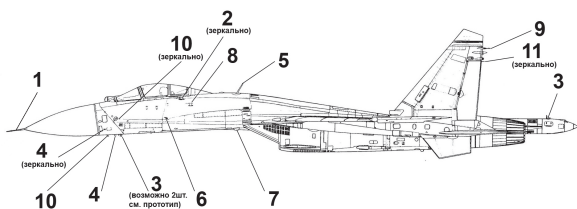

remove / удалить

to glue / приклеить

polish / шлифовать

2

Сборка / assembling