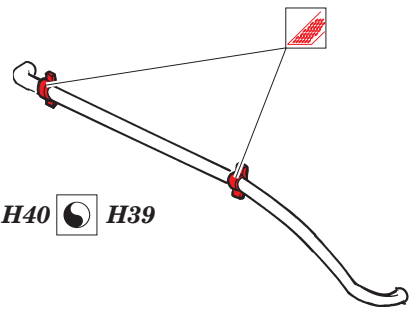

ORIGINAL KIT PARTS  
PŮVODNÍ DÍLY STAVEBNICE

PHOTO-ETCHED PARTS  
LEPTANÉ DÍLY

PARTS TO BE REMOVED  
DÍLY K ODSTRANĚNÍ

FILL  
TMELIT

## REFERENCES: NUTS & BOLTS #10.....HUMMEL

**H26+H32+H24+H31  
+H28+H25+H33**

**H40 H39**

**14  
H23**

**B9+B10**

**4**