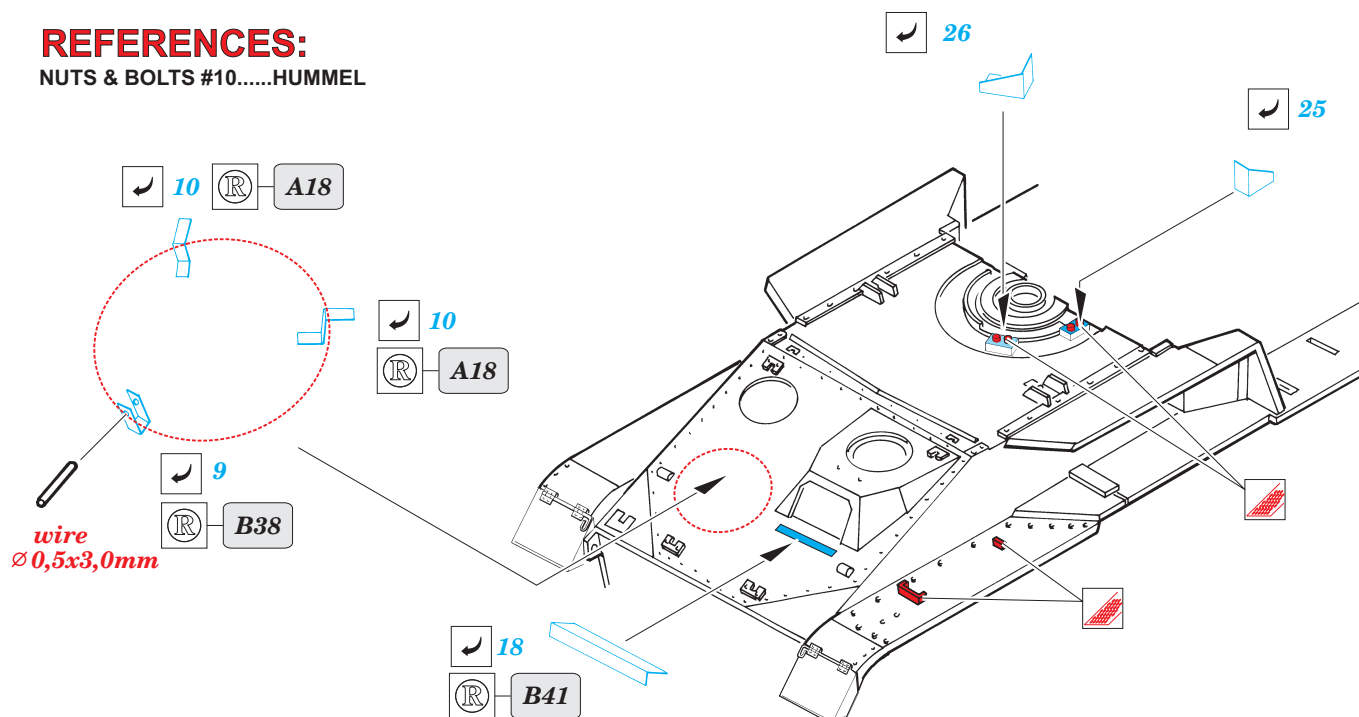

# Hummel

eduard

TP066

1/35 scale detail set for **DRAGON** kit • sada detailů pro model **DRAGON** 1/35

- |  |   |                   |
|--|---|-------------------|
| ★ APPLY EXPRESS MASK AND PAINT BEFORE GLUING<br>POUŽÍT EXPRESS MASK NABARVIT PŘED SLEPENÍM | ☉ SYMMETRICAL ASSEMBLY<br>SYMETRICKÁ MONTÁŽ | ☞ BEND<br>OHNOUT  |
| ☐ REMOVE<br>ODSTRANIT  | ☞ GRIND<br>OBROUSIT                         | ❓ OPTION<br>VOLBA |
| ☞ DRILL HOLE<br>VRTAT OTVOR  | Ⓜ REPLACE<br>NAHRADIT                       |                   |

ORIGINAL KIT PARTS  
PŮVODNÍ DÍLY STAVEBNICE

PHOTO-ETCHED PARTS  
LEPTANÉ DÍLY

PARTS TO BE REMOVED  
DÍLY K ODSTRANĚNÍ

FILL  
TMELIT

## REFERENCES: NUTS & BOLTS #10.....HUMMEL

**H26+H32+H24+H31  
+H28+H25+H33**

**H40 H39**

**14  
H23**

**B9+B10**

**4**