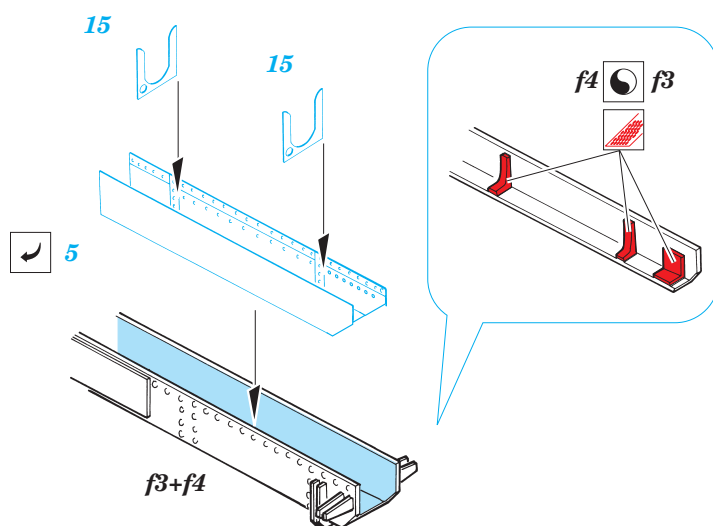

# Hummel

eduard

TP066

1/35 scale detail set for **DRAGON** kit • sada detailů pro model **DRAGON** 1/35

- |  |   |                   |
|--|---|-------------------|
| ★ APPLY EXPRESS MASK AND PAINT BEFORE GLUING<br>POUŽÍT EXPRESS MASK NABARVIT PŘED SLEPENÍM | ☉ SYMMETRICAL ASSEMBLY<br>SYMETRICKÁ MONTÁŽ | ☞ BEND<br>OHNOUT  |
| ☐ REMOVE<br>ODSTRANIT  | ☞ GRIND<br>OBROUSIT                         | ❓ OPTION<br>VOLBA |
| ☞ DRILL HOLE<br>VRTAT OTVOR  | Ⓜ REPLACE<br>NAHRADIT                       |                   |

ORIGINAL KIT PARTS  
PŮVODNÍ DÍLY STAVEBNICE

PHOTO-ETCHED PARTS  
LEPTANÉ DÍLY

PARTS TO BE REMOVED  
DÍLY K ODSTRANĚNÍ

FILL  
TMELIT

## REFERENCES: NUTS & BOLTS #10.....HUMMEL

**H26+H32+H24+H31  
+H28+H25+H33**

**H40 H39**

**14  
H23**

**B9+B10**

**4**