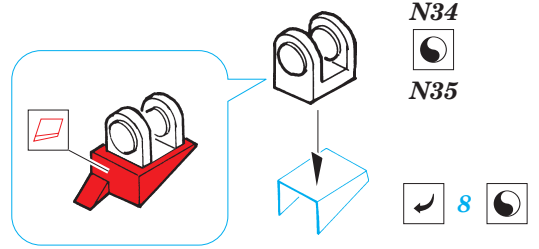

ORIGINAL KIT PARTS  
PŮVODNÍ DÍLY STAVEBNICE

PHOTO-ETCHED PARTS  
LEPTANÉ DÍLY

PARTS TO BE REMOVED  
DÍLY K ODSTRANĚNÍ

FILL  
TMELIT

## REFERENCES: NUTS & BOLTS #10.....HUMMEL

**H26+H32+H24+H31  
+H28+H25+H33**

**H40 H39**

**14  
H23**

**B9+B10**

**4**