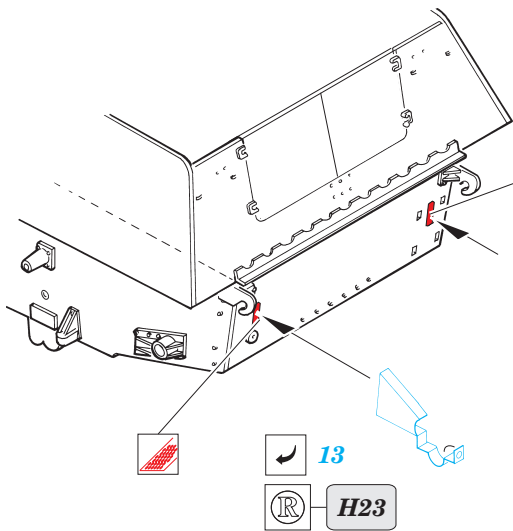

ORIGINAL KIT PARTS  
PŮVODNÍ DÍLY STAVEBNICE

PHOTO-ETCHED PARTS  
LEPTANÉ DÍLY

PARTS TO BE REMOVED  
DÍLY K ODSTRANĚNÍ

FILL  
TMELIT

## REFERENCES: NUTS & BOLTS #10.....HUMMEL

**H26+H32+H24+H31  
+H28+H25+H33**

**H40 H39**

**14  
H23**

**B9+B10**

**4**