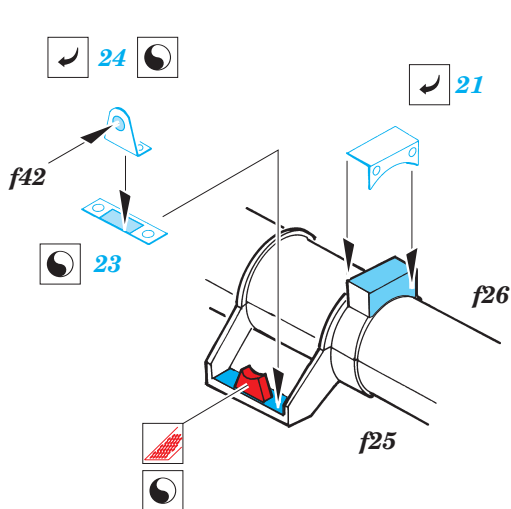

# Hummel

eduard

TP066

1/35 scale detail set for **DRAGON** kit • sada detailů pro model **DRAGON** 1/35

- |  |   |                   |
|--|---|-------------------|
| ★ APPLY EXPRESS MASK AND PAINT BEFORE GLUING<br>POUŽÍT EXPRESS MASK NABARVIT PŘED SLEPENÍM | ☉ SYMMETRICAL ASSEMBLY<br>SYMETRICKÁ MONTÁŽ | ☞ BEND<br>OHNOUT  |
| ☐ REMOVE<br>ODSTRANIT  | ☞ GRIND<br>OBROUSIT                         | ❓ OPTION<br>VOLBA |
| ☞ DRILL HOLE<br>VRTAT OTVOR  | Ⓜ REPLACE<br>NAHRADIT                       |                   |

ORIGINAL KIT PARTS  
PŮVODNÍ DÍLY STAVEBNICE

PHOTO-ETCHED PARTS  
LEPTANÉ DÍLY

PARTS TO BE REMOVED  
DÍLY K ODSTRANĚNÍ

FILL  
TMELIT

## REFERENCES: NUTS & BOLTS #10.....HUMMEL

**H26+H32+H24+H31  
+H28+H25+H33**

**H40 H39**

**14  
H23**

**B9+B10**

**4**