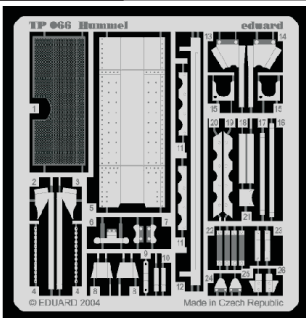

# Hummel

eduard

TP066

1/35 scale detail set for **DRAGON** kit • sada detailů pro model **DRAGON** 1/35

- |  |   |                   |
|--|---|-------------------|
| ★ APPLY EXPRESS MASK AND PAINT BEFORE GLUING<br>POUŽÍT EXPRESS MASK NABARVIT PŘED SLEPENÍM | ☉ SYMMETRICAL ASSEMBLY<br>SYMETRICKÁ MONTÁŽ | ☞ BEND<br>OHNOUT  |
| ☐ REMOVE<br>ODSTRANIT  | ☞ GRIND<br>OBROUSIT                         | ❓ OPTION<br>VOLBA |
| ☞ DRILL HOLE<br>VRTAT OTVOR  | Ⓜ REPLACE<br>NAHRADIT                       |                   |

ORIGINAL KIT PARTS  
PŮVODNÍ DÍLY STAVEBNICE

PHOTO-ETCHED PARTS  
LEPTANÉ DÍLY

PARTS TO BE REMOVED  
DÍLY K ODSTRANĚNÍ

FILL  
TMELIT

## REFERENCES: NUTS & BOLTS #10.....HUMMEL

**H26+H32+H24+H31  
+H28+H25+H33**

**H40 H39**

**14  
H23**

**B9+B10**

**4**