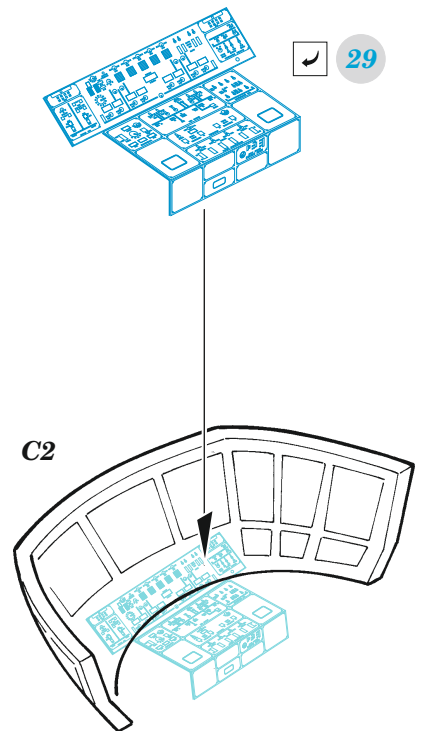

C-130J

detail set for 1/72 ZVEZDA kit • sada detailů pro stavebnici 1/72 ZVEZDA

- APPLY EXPRESS MASK AND PAINT BEFORE GLUING
POUŽIT EXPRESS MASK NABARVIT PŘED SLEPENÍM
- SYMMETRICAL ASSEMBLY
SYMETRICKÁ MONTÁŽ
- REMOVE
ODSTRANIT
- GRIND
OBROUSIT
- DRILL HOLE
VRTAT OTVOR
- COLORED ETCHED PARTS
LEPTANÉ BAREVNÉ DÍLY
- ETCHED PARTS
LEPTANÉ NEBAREVNÉ DÍLY
- ORIGINAL KIT PARTS
PŮVODNÍ DÍLY STAVEBNICE
- BEND
OHNOUT
- OPTION
VOLBA
- REPLACE
NAHRADIT

ORIGINAL KIT PARTS PŮVODNÍ DÍLY STAVEBNICE	PHOTO-ETCHED PARTS LEPTANÉ DÍLY	PARTS TO BE REMOVED DÍLY K ODSTRANĚNÍ	FILL TMELIT
---	------------------------------------	--	----------------

Related products: 73 795 C-130J cargo floor 1/72