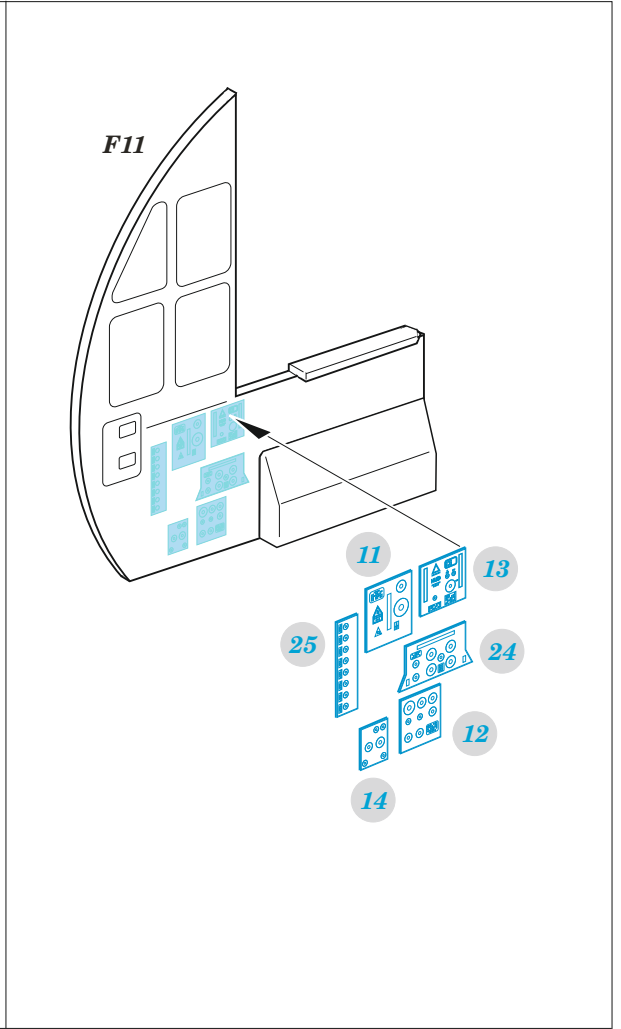

C-130J

detail set for 1/72 ZVEZDA kit • sada detailů pro stavebnici 1/72 ZVEZDA

- APPLY EXPRESS MASK AND PAINT BEFORE GLUING
POUŽIT EXPRESS MASK NABARVIT PŘED SLEPENÍM
- SYMMETRICAL ASSEMBLY
SYMETRICKÁ MONTÁŽ
- REMOVE
ODSTRANIT
- GRIND
OBROUSIT
- DRILL HOLE
VRTAT OTVOR
- COLORED ETCHED PARTS
LEPTANÉ BAREVNÉ DÍLY
- ETCHED PARTS
LEPTANÉ NEBAREVNÉ DÍLY
- ORIGINAL KIT PARTS
PŮVODNÍ DÍLY STAVEBNICE
- BEND
OHNOUT
- OPTION
VOLBA
- REPLACE
NAHRADIT

ORIGINAL KIT PARTS PŮVODNÍ DÍLY STAVEBNICE	PHOTO-ETCHED PARTS LEPTANÉ DÍLY	PARTS TO BE REMOVED DÍLY K ODSTRANĚNÍ	FILL TMELIT
---	------------------------------------	--	----------------

Related products: 73 795 C-130J cargo floor 1/72