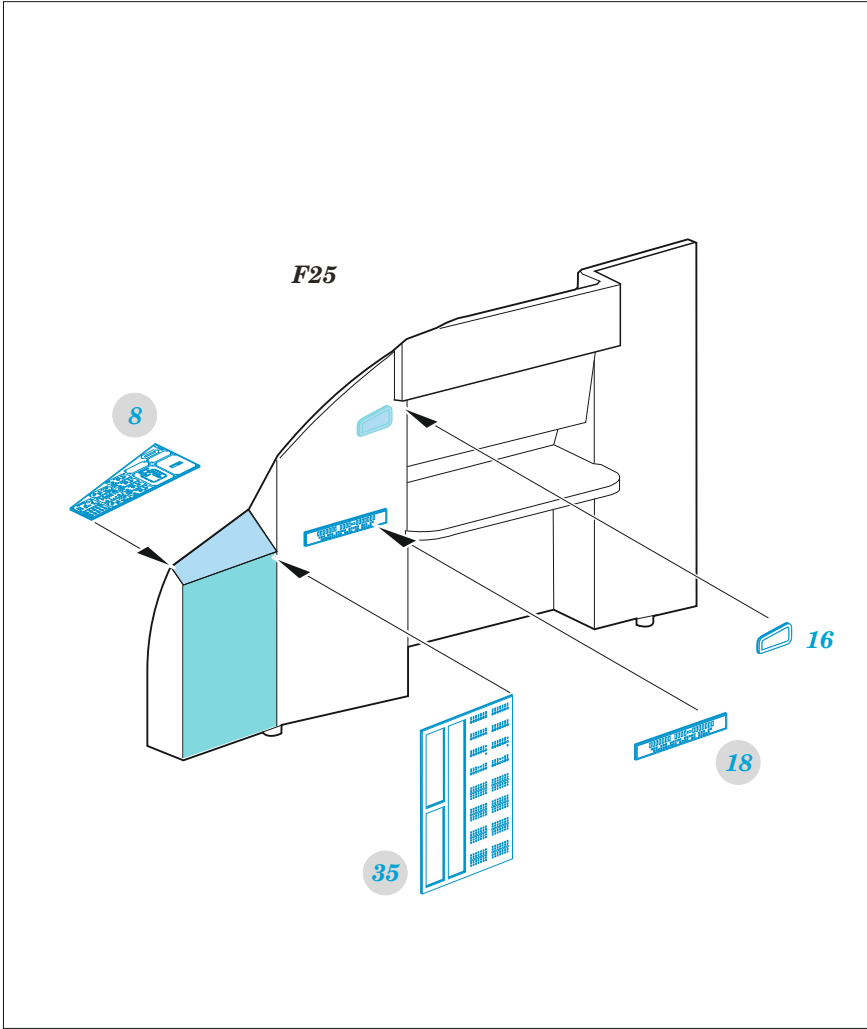

C-130J

detail set for 1/72 ZVEZDA kit • sada detailů pro stavebnici 1/72 ZVEZDA

- APPLY EXPRESS MASK AND PAINT BEFORE GLUING
POUŽIT EXPRESS MASK NABARVIT PŘED SLEPENÍM
- SYMMETRICAL ASSEMBLY
SYMETRICKÁ MONTÁŽ
- REMOVE
ODSTRANIT
- GRIND
OBROUSIT
- DRILL HOLE
VRTAT OTVOR
- COLORED ETCHED PARTS
LEPTANÉ BAREVNÉ DÍLY
- ETCHED PARTS
LEPTANÉ NEBAREVNÉ DÍLY
- ORIGINAL KIT PARTS
PŮVODNÍ DÍLY STAVEBNICE
- BEND
OHNOUT
- OPTION
VOLBA
- REPLACE
NAHRADIT

ORIGINAL KIT PARTS PŮVODNÍ DÍLY STAVEBNICE	PHOTO-ETCHED PARTS LEPTANÉ DÍLY	PARTS TO BE REMOVED DÍLY K ODSTRANĚNÍ	FILL TMELIT
---	------------------------------------	--	----------------

Related products: 73 795 C-130J cargo floor 1/72