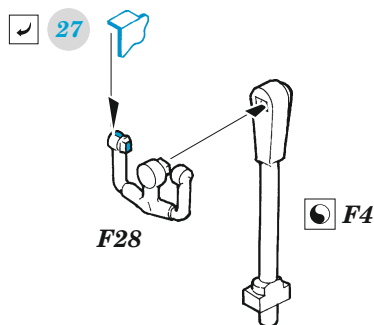

C-130J

detail set for 1/72 ZVEZDA kit • sada detailů pro stavebnici 1/72 ZVEZDA

- APPLY EXPRESS MASK AND PAINT BEFORE GLUING
POUŽIT EXPRESS MASK NABARVIT PŘED SLEPENÍM
- SYMMETRICAL ASSEMBLY
SYMETRICKÁ MONTÁŽ
- REMOVE
ODSTRANIT
- GRIND
OBROUSIT
- DRILL HOLE
VRTAT OTVOR
- COLORED ETCHED PARTS
LEPTANÉ BAREVNÉ DÍLY
- ETCHED PARTS
LEPTANÉ NEBAREVNÉ DÍLY
- ORIGINAL KIT PARTS
PŮVODNÍ DÍLY STAVEBNICE
- BEND
OHNOUT
- OPTION
VOLBA
- REPLACE
NAHRADIT

ORIGINAL KIT PARTS PŮVODNÍ DÍLY STAVEBNICE	PHOTO-ETCHED PARTS LEPTANÉ DÍLY	PARTS TO BE REMOVED DÍLY K ODSTRANĚNÍ	FILL TMELIT
---	------------------------------------	--	----------------

Related products: 73 795 C-130J cargo floor 1/72