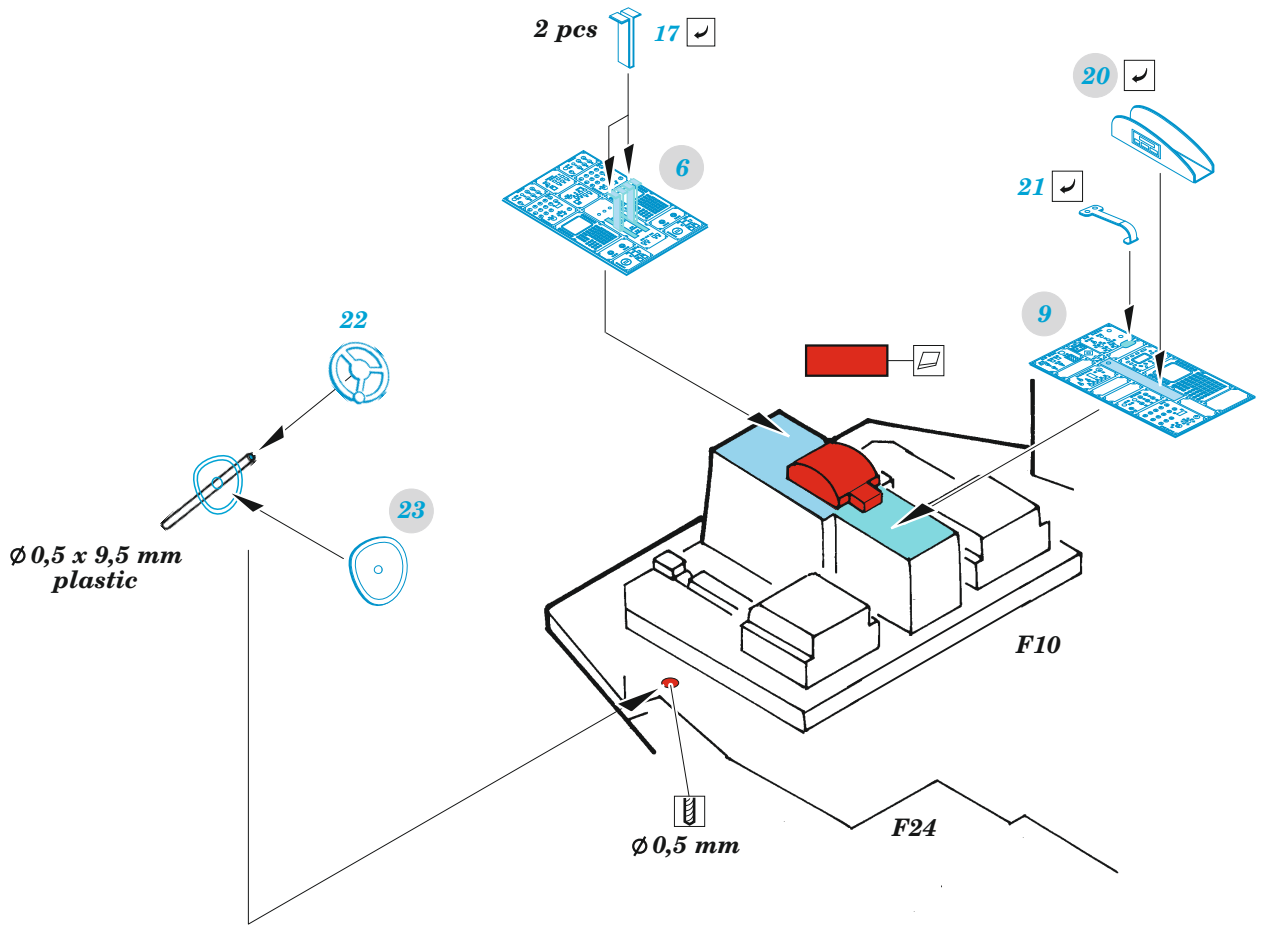

C-130J

detail set for 1/72 ZVEZDA kit • sada detailů pro stavebnici 1/72 ZVEZDA

- APPLY EXPRESS MASK AND PAINT BEFORE GLUING
POUŽIT EXPRESS MASK NABARVIT PŘED SLEPENÍM
- SYMMETRICAL ASSEMBLY
SYMETRICKÁ MONTÁŽ
- REMOVE
ODSTRANIT
- GRIND
OBROUSIT
- DRILL HOLE
VRTAT OTVOR
- COLORED ETCHED PARTS
LEPTANÉ BAREVNÉ DÍLY
- ETCHED PARTS
LEPTANÉ NEBAREVNÉ DÍLY
- ORIGINAL KIT PARTS
PŮVODNÍ DÍLY STAVEBNICE
- BEND
OHNOUT
- OPTION
VOLBA
- REPLACE
NAHRADIT

ORIGINAL KIT PARTS PŮVODNÍ DÍLY STAVEBNICE	PHOTO-ETCHED PARTS LEPTANÉ DÍLY	PARTS TO BE REMOVED DÍLY K ODSTRANĚNÍ	FILL TMELIT
---	------------------------------------	--	----------------

Related products: 73 795 C-130J cargo floor 1/72