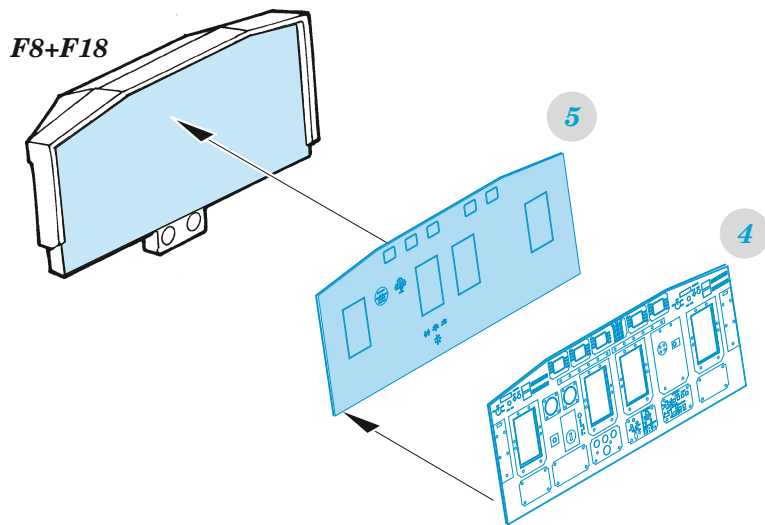

C-130J

detail set for 1/72 ZVEZDA kit • sada detailů pro stavebnici 1/72 ZVEZDA

- APPLY EXPRESS MASK AND PAINT BEFORE GLUING
POUŽIT EXPRESS MASK NABARVIT PŘED SLEPENÍM
- SYMMETRICAL ASSEMBLY
SYMETRICKÁ MONTÁŽ
- REMOVE
ODSTRANIT
- GRIND
OBROUSIT
- DRILL HOLE
VRTAT OTVOR
- COLORED ETCHED PARTS
LEPTANÉ BAREVNÉ DÍLY
- ETCHED PARTS
LEPTANÉ NEBAREVNÉ DÍLY
- ORIGINAL KIT PARTS
PŮVODNÍ DÍLY STAVEBNICE
- BEND
OHNOUT
- OPTION
VOLBA
- REPLACE
NAHRADIT

ORIGINAL KIT PARTS PŮVODNÍ DÍLY STAVEBNICE	PHOTO-ETCHED PARTS LEPTANÉ DÍLY	PARTS TO BE REMOVED DÍLY K ODSTRANĚNÍ	FILL TMELIT
---	------------------------------------	--	----------------

Related products: 73 795 C-130J cargo floor 1/72