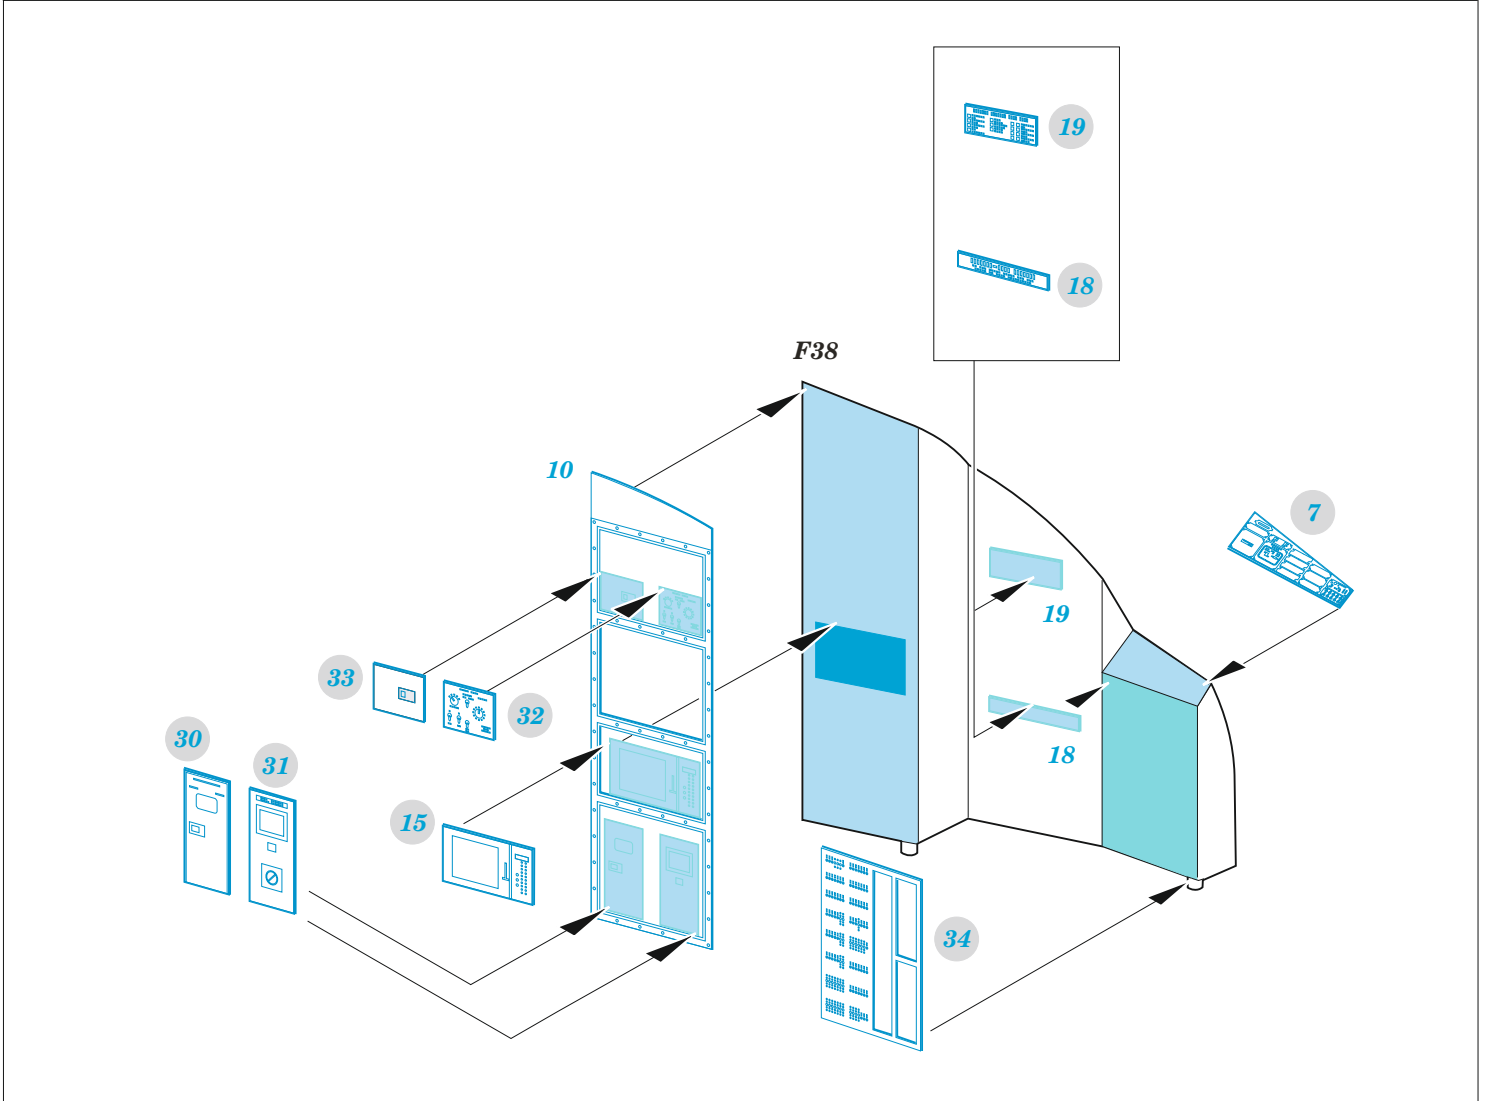

C-130J

detail set for 1/72 ZVEZDA kit • sada detailů pro stavebnici 1/72 ZVEZDA

- APPLY EXPRESS MASK AND PAINT BEFORE GLUING
POUŽIT EXPRESS MASK NABARVIT PŘED SLEPENÍM
- SYMMETRICAL ASSEMBLY
SYMETRICKÁ MONTÁŽ
- REMOVE
ODSTRANIT
- GRIND
OBROUSIT
- DRILL HOLE
VRTAT OTVOR
- COLORED ETCHED PARTS
LEPTANÉ BAREVNÉ DÍLY
- ETCHED PARTS
LEPTANÉ NEBAREVNÉ DÍLY
- ORIGINAL KIT PARTS
PŮVODNÍ DÍLY STAVEBNICE
- BEND
OHNOUT
- OPTION
VOLBA
- REPLACE
NAHRADIT

ORIGINAL KIT PARTS PŮVODNÍ DÍLY STAVEBNICE	PHOTO-ETCHED PARTS LEPTANÉ DÍLY	PARTS TO BE REMOVED DÍLY K ODSTRANĚNÍ	FILL TMELIT
---	------------------------------------	--	----------------

Related products: 73 795 C-130J cargo floor 1/72