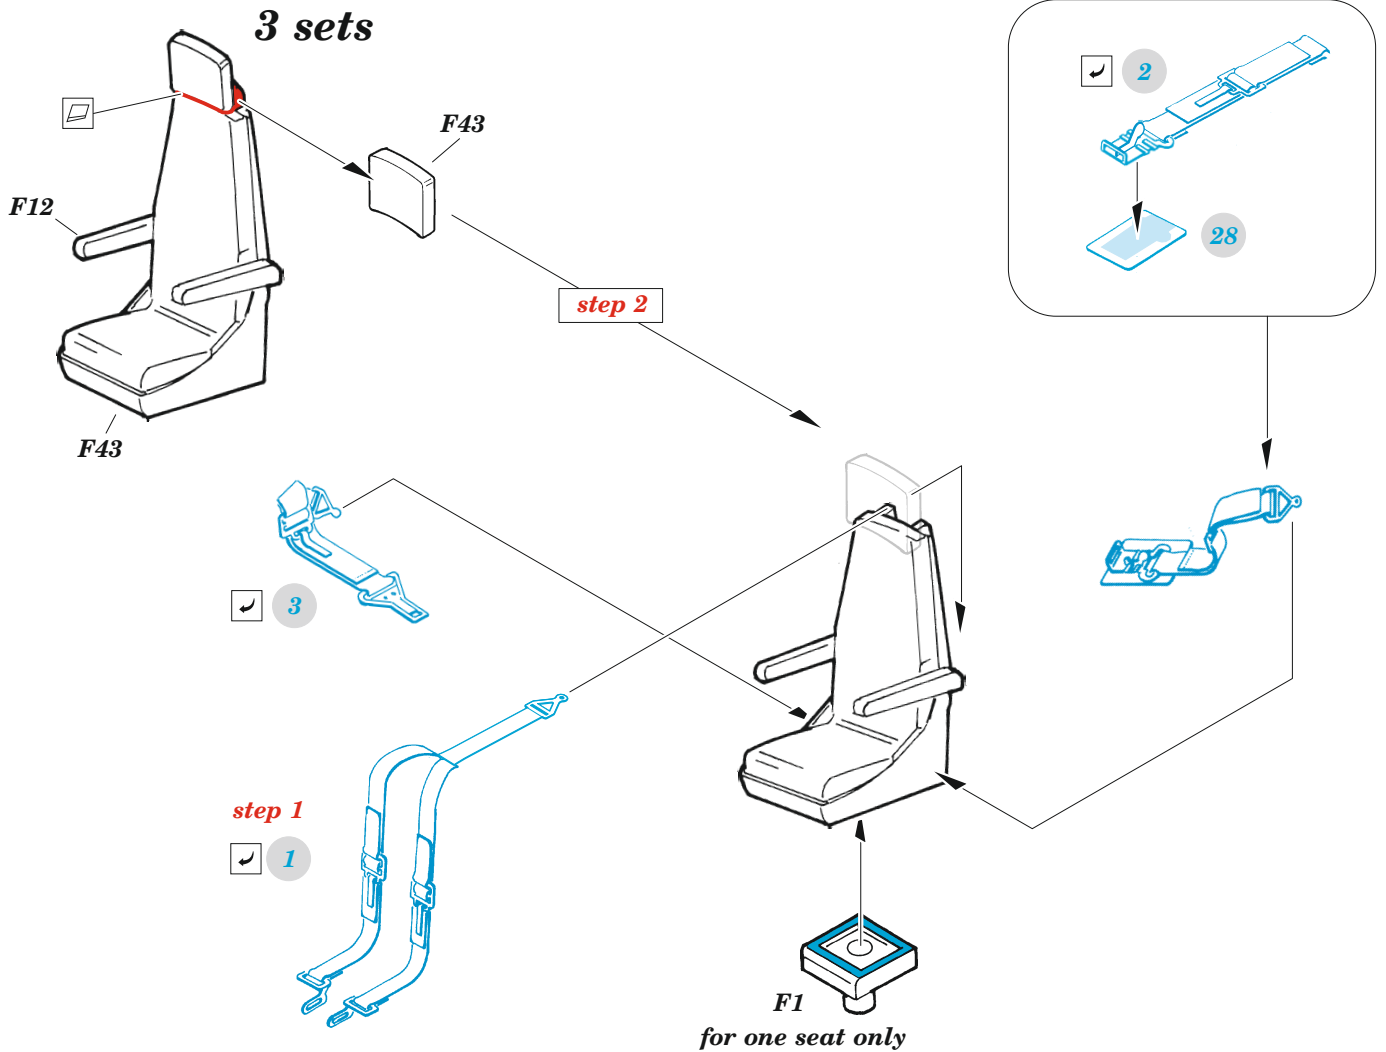

C-130J

detail set for 1/72 ZVEZDA kit • sada detailů pro stavebnici 1/72 ZVEZDA

- APPLY EXPRESS MASK AND PAINT BEFORE GLUING
POUŽIT EXPRESS MASK NABARVIT PŘED SLEPENÍM
- SYMMETRICAL ASSEMBLY
SYMETRICKÁ MONTÁŽ
- REMOVE
ODSTRANIT
- GRIND
OBROUSIT
- DRILL HOLE
VRTAT OTVOR
- COLORED ETCHED PARTS
LEPTANÉ BAREVNÉ DÍLY
- ETCHED PARTS
LEPTANÉ NEBAREVNÉ DÍLY
- ORIGINAL KIT PARTS
PŮVODNÍ DÍLY STAVEBNICE
- BEND
OHNOUT
- OPTION
VOLBA
- REPLACE
NAHRADIT

ORIGINAL KIT PARTS PŮVODNÍ DÍLY STAVEBNICE	PHOTO-ETCHED PARTS LEPTANÉ DÍLY	PARTS TO BE REMOVED DÍLY K ODSTRANĚNÍ	FILL TMELIT
---	------------------------------------	--	----------------

Related products: 73 795 C-130J cargo floor 1/72

Related products: 73 796 C-130J cargo seatbelts 1/72

Related products: 73 797 C-130J cargo interior 1/72