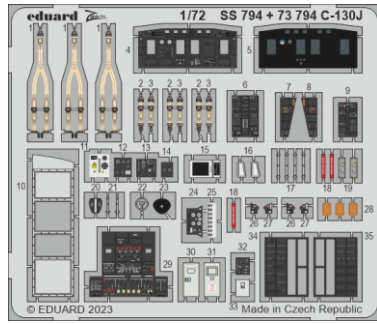

C-130J

detail set for 1/72 ZVEZDA kit • sada detailů pro stavebnici 1/72 ZVEZDA

- APPLY EXPRESS MASK AND PAINT BEFORE GLUING
POUŽIT EXPRESS MASK NABARVIT PŘED SLEPENÍM
- SYMMETRICAL ASSEMBLY
SYMETRICKÁ MONTÁŽ
- REMOVE
ODSTRANIT
- GRIND
OBROUSIT
- DRILL HOLE
VRTAT OTVOR
- COLORED ETCHED PARTS
LEPTANÉ BAREVNÉ DÍLY
- ETCHED PARTS
LEPTANÉ NEBAREVNÉ DÍLY
- ORIGINAL KIT PARTS
PŮVODNÍ DÍLY STAVEBNICE
- BEND
OHNOUT
- OPTION
VOLBA
- REPLACE
NAHRADIT

ORIGINAL KIT PARTS PŮVODNÍ DÍLY STAVEBNICE	PHOTO-ETCHED PARTS LEPTANÉ DÍLY	PARTS TO BE REMOVED DÍLY K ODSTRANĚNÍ	FILL TMELIT
---	------------------------------------	--	----------------

Related products: 73 795 C-130J cargo floor 1/72