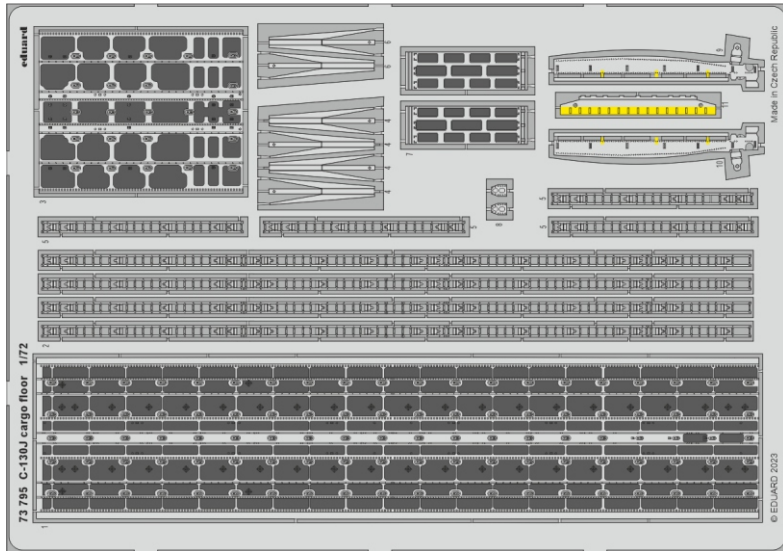

C-130J

detail set for 1/72 ZVEZDA kit • sada detailů pro stavebnici 1/72 ZVEZDA

- APPLY EXPRESS MASK AND PAINT BEFORE GLUING
POUŽIT EXPRESS MASK NABARVIT PŘED SLEPENÍM
- SYMMETRICAL ASSEMBLY
SYMETRICKÁ MONTÁŽ
- REMOVE
ODSTRANIT
- GRIND
OBROUSIT
- DRILL HOLE
VRTAT OTVOR
- COLORED ETCHED PARTS
LEPTANÉ BAREVNÉ DÍLY
- ETCHED PARTS
LEPTANÉ NEBAREVNÉ DÍLY
- ORIGINAL KIT PARTS
PŮVODNÍ DÍLY STAVEBNICE
- BEND
OHNOUT
- OPTION
VOLBA
- REPLACE
NAHRADIT

ORIGINAL KIT PARTS PŮVODNÍ DÍLY STAVEBNICE	PHOTO-ETCHED PARTS LEPTANÉ DÍLY	PARTS TO BE REMOVED DÍLY K ODSTRANĚNÍ	FILL TMELIT
---	------------------------------------	--	----------------

Related products: 73 795 C-130J cargo floor 1/72