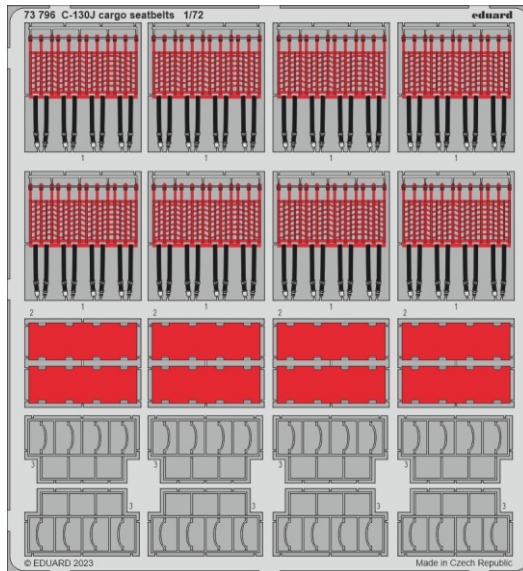

C-130J

detail set for 1/72 ZVEZDA kit • sada detailů pro stavebnici 1/72 ZVEZDA

- APPLY EXPRESS MASK AND PAINT BEFORE GLUING
POUŽIT EXPRESS MASK NABARVIT PŘED SLEPENÍM
- SYMMETRICAL ASSEMBLY
SYMETRICKÁ MONTÁŽ
- REMOVE
ODSTRANIT
- GRIND
OBROUSIT
- DRILL HOLE
VRTAT OTVOR
- COLORED ETCHED PARTS
LEPTANÉ BAREVNÉ DÍLY
- ETCHED PARTS
LEPTANÉ NEBAREVNÉ DÍLY
- ORIGINAL KIT PARTS
PŮVODNÍ DÍLY STAVEBNICE
- BEND
OHNOUT
- OPTION
VOLBA
- REPLACE
NAHRADIT

ORIGINAL KIT PARTS PŮVODNÍ DÍLY STAVEBNICE	PHOTO-ETCHED PARTS LEPTANÉ DÍLY	PARTS TO BE REMOVED DÍLY K ODSTRANĚNÍ	FILL TMELIT
---	------------------------------------	--	----------------

Related products: 73 795 C-130J cargo floor 1/72

Related products: 73 796 C-130J cargo seatbelts 1/72

Related products: 73 797 C-130J cargo interior 1/72