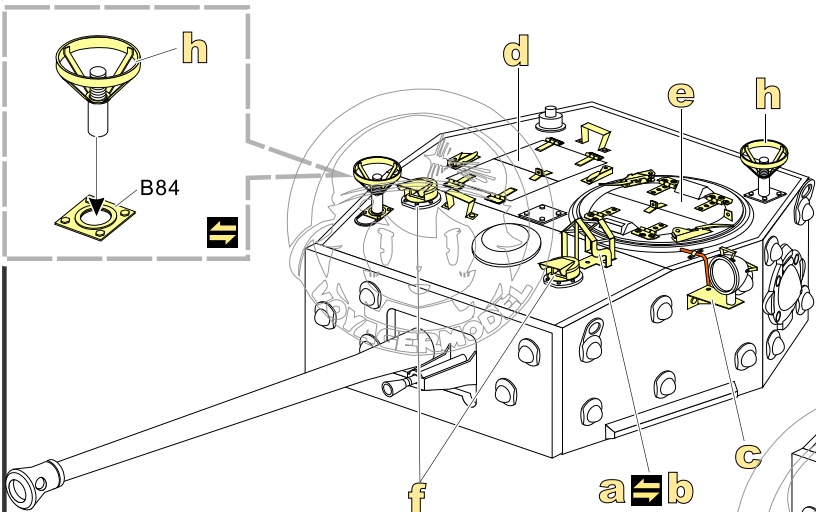

1/35 MILITARY MINIATURE VEHICLE UPGRADE SERIES PE351091

Cromwell M.k IV Turret