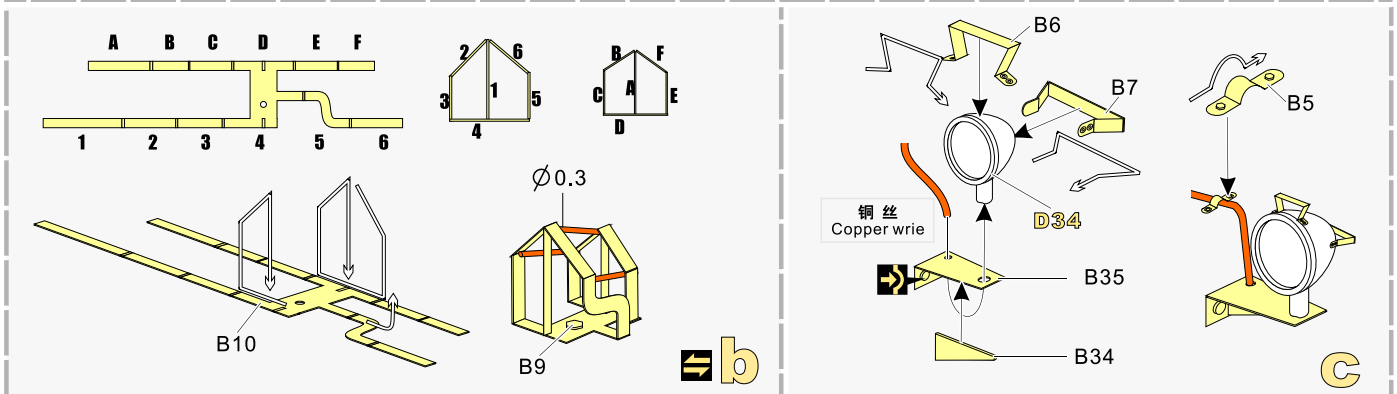

推荐使用工具 RECOMMENDED TOOLS