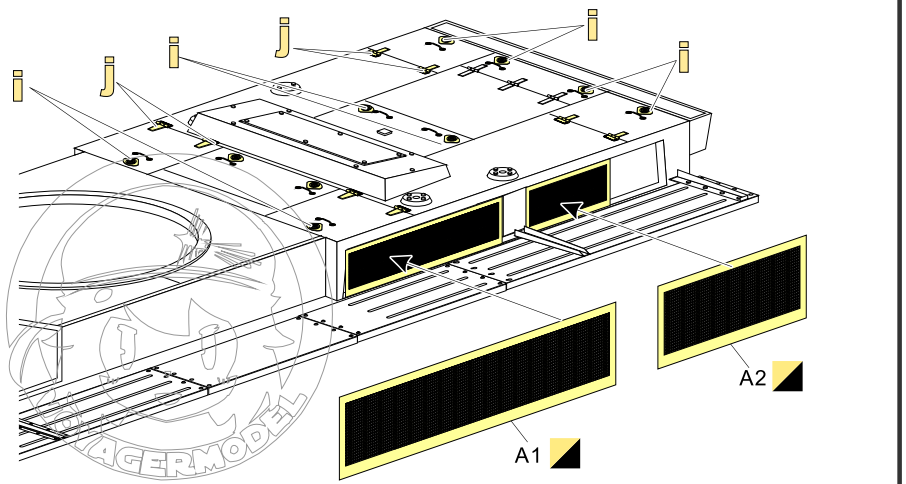

**Centaur C.S.Mk.IV Turret**

[Http://www.voyagermodel.com/productdetails.asp?itemid=PE351091](http://www.voyagermodel.com/productdetails.asp?itemid=PE351091)

**VOYAGER  
MODEL**

更多PE351091样品照片参考请扫一扫  
MORE PICTUER OF PE 351091  
REFERENCE SCAN HERE