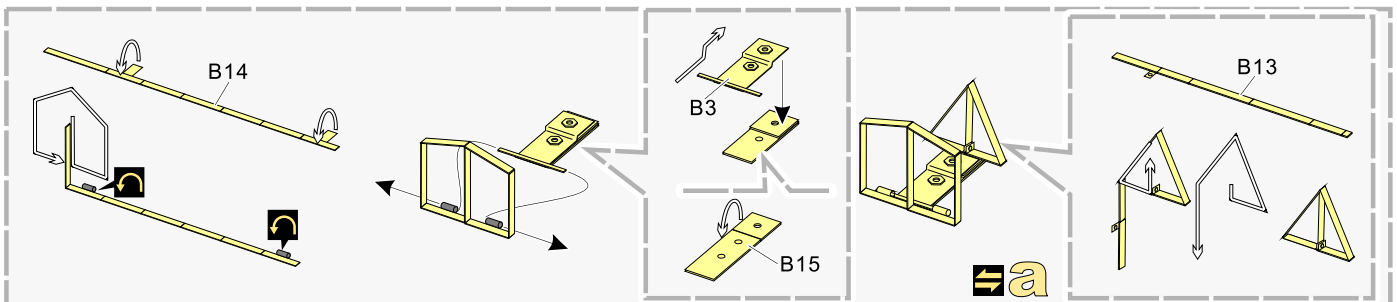

推荐使用工具 RECOMMENDED TOOLS