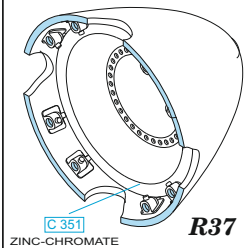

**672 362 P-51D Hamilton Standard
propeller uncuffed**
for Eduard kit - pro stavebnici Eduard

1/72

eduard

eduard
435 21 Obrnice 170
Czech Republic

www.eduard.com
5,95

-  REMOVE
ODSTRANIT
-  BEND
OHNOUT
-  GRIND
OBROUSIT
-  ? OPTION
VOLBA
-  DRILL HOLE
VRTAT OTVOR
-  REPLACE
NAHRADIT
-  SYMMETRICAL ASSEMBLY
SYMETRICKÁ MONTÁŽ
-  SCRIBE THE PANEL AND HOLES
RYTI
-  REVERSE SIDE
OTOČIT

H329
C329
YELLOW

R38

H 12
C 33
FLAT BLACK

C 351
ZINC-CHROMATE

R37

R38

H 8
C 8
SILVER

R36

? **R37**

R38

R34

R38

**CAMOUFLAGE
COLOR**

C 351
ZINC-CHROMATE

R35

plastic parts