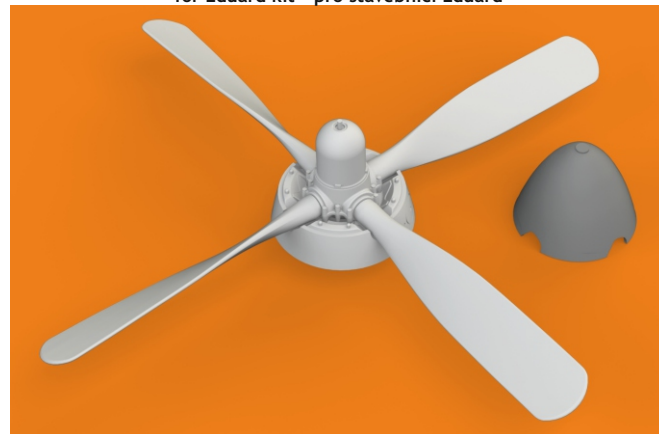

**672 362 P-51D Hamilton Standard
propeller uncuffed**
for Eduard kit - pro stavebnici Eduard

1/72 scale

R38
4pcs.

R35

R36

R37

COLOURS

GSI Creos (GUNZE)		Mr.METAL COLOR
AQUEOUS	Mr.COLOR	
[H 8]	[C 8]	SILVER
[H 12]	[C 33]	FLAT BLACK
[H329]	[C329]	YELLOW
	[C351]	ZINC-CHROMATE

**672 362 P-51D Hamilton Standard
propeller uncuffed**
for Eduard kit - pro stavebnici Eduard

1/72

eduard

eduard
435 21 Obrnice 170
Czech Republic

www.eduard.com
5,95

-  REMOVE
ODSTRANIT
-  BEND
OHNOUT
-  GRIND
OBROUSIT
-  ? OPTION
VOLBA
-  DRILL HOLE
VRTAT OTVOR
-  REPLACE
NAHRADIT
-  SYMMETRICAL ASSEMBLY
SYMETRICKÁ MONTÁŽ
-  SCRIBE THE PANEL AND HOLES
RYTI
-  REVERSE SIDE
OTOČIT