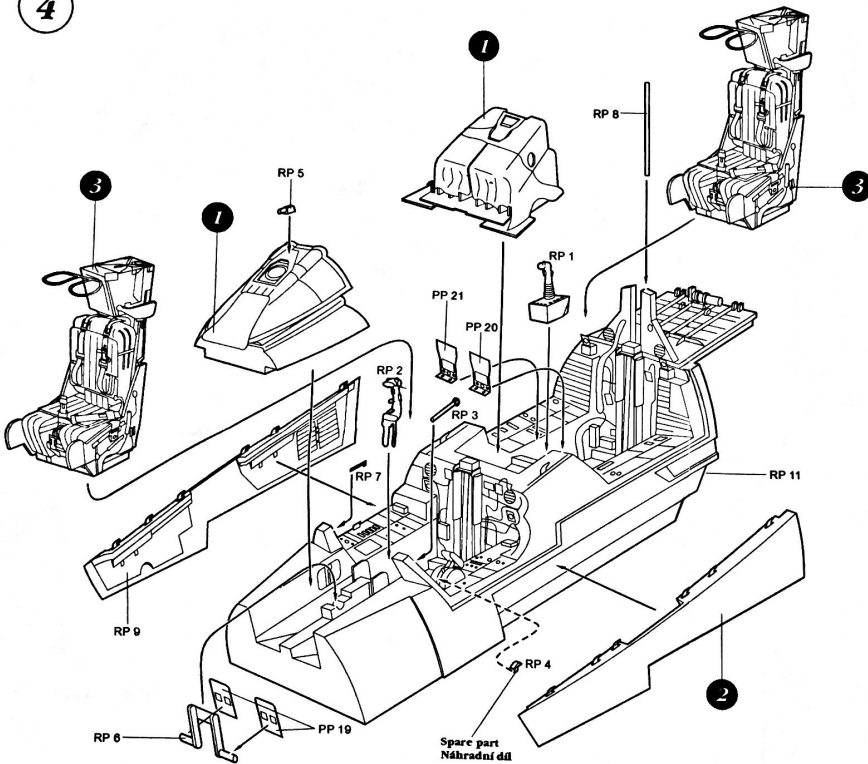

Recommended kit HOBBY BOSS

4519 1/48 F-14A Tomcat Cockpit Set

PHOTO-ETCHED METAL PARTS

RESIN PARTS

3 2x

4

5

6

Warning: Thinning of the plastic parts and dry-fitting of the assembly needed!
 U pozorování: Nutno zeslabit některé plastové díly stavebnice!
 Před lepením zkontrolujte dopasování dílů!