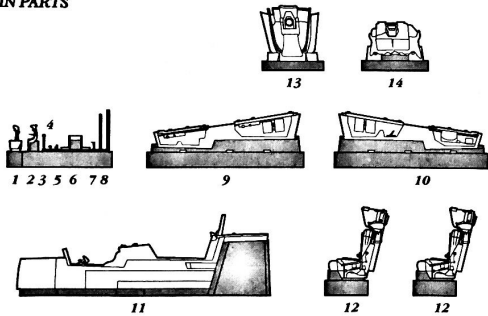

Recommended kit HOBBY BOSS

4519 1/48 F-14A Tomcat Cockpit Set

PHOTO-ETCHED METAL PARTS

RESIN PARTS

3 2x

4

5

6

Warning: Thinning of the plastic parts and dry-fitting of the assembly needed!
 U pozorování: Nutno zeslabit některé plastové díly stavebnice!
 Před lepením zkontrolujte dopasování dílů!