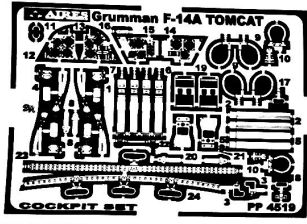

Recommended kit HOBBY BOSS

4519 1/48 F-14A Tomcat Cockpit Set

PHOTO-ETCHED METAL PARTS

RESIN PARTS

3 2x

4

5

6

Warning: Thinning of the plastic parts and dry-fitting of the assembly needed!
 U pozorování: Nutno zeslabit některé plastové díly stavebnice!
 Před lepením zkontrolujte dopasování dílů!