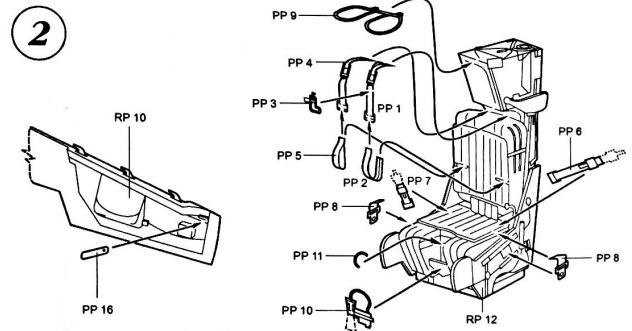

Recommended kit HOBBY BOSS

4519 1/48 F-14A Tomcat Cockpit Set

PHOTO-ETCHED METAL PARTS

RESIN PARTS

3 2x

4

5

6

Warning: Thinning of the plastic parts and dry-fitting of the assembly needed!
 U pozorování: Nutno zeslabit některé plastové díly stavebnice!
 Před lepením zkontrolujte dopasování dílů!