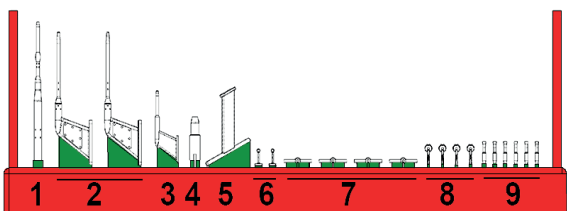

№48345

НАБОР ДАТЧИКОВ
СУ-34

TEMP MODELS

МАСШТАБ
1:48

Highly detailed sensing units
(suitable for SU-34 all model kits)

To attach resin parts use cyanoacrylate glue. Для склеивания деталей использовать цианоакрилатный клей

1

Удаление литьевых блоков / removing casting blocks

remove / удалить

to glue / приклеить

polish / шлифовать

2

Сборка / assembling

3

Сборка / assembling