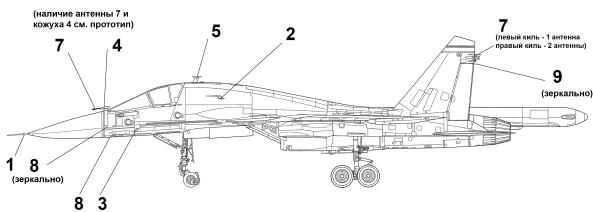

remove / удалить

to glue / приклеить

polish / шлифовать

2

Сборка / assembling