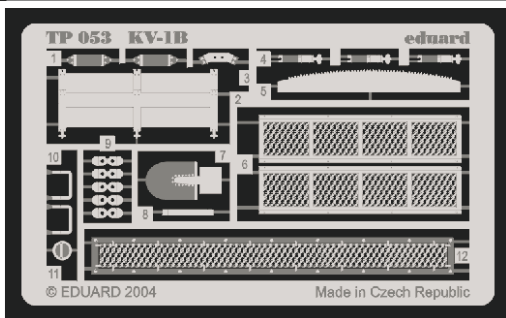

KV-1B

eduard

TP053

1/35 scale detail set for Tamiya kit No.35 142 • sada detailů pro model 1/35 Tamiya 35 142

- | | | | |
|--|---|---------------------|---------------------|
| APPLY EXPRESS MASK AND PAINT BEFORE GLUING
POUŽIT EXPRESS MASK NABARVIT PŘED SLEPENÍM | SYMMETRICAL ASSEMBLY
SYMETRICKÁ MONTÁŽ | REMOVE
ODSTRANIT | BEND
OHNOUT |
| GRIND
OBROUSIT | DRILL HOLE
VRTAT OTVOR | OPTION
VOLBA | REPLACE
NAHRADIT |

ORIGINAL KIT PARTS
PŮVODNÍ DÍLY STAVEBNICE

PHOTO-ETCHED PARTS
LEPTANÉ DÍLY

PARTS TO BE REMOVED
DÍLY K ODSTRANĚNÍ

FILL
TMELIT

A

B

References:
 Osprey Military - KV-1 Russian heavy tank
 Ground Power No.075 (August 2000) - Soviet heavy tanks