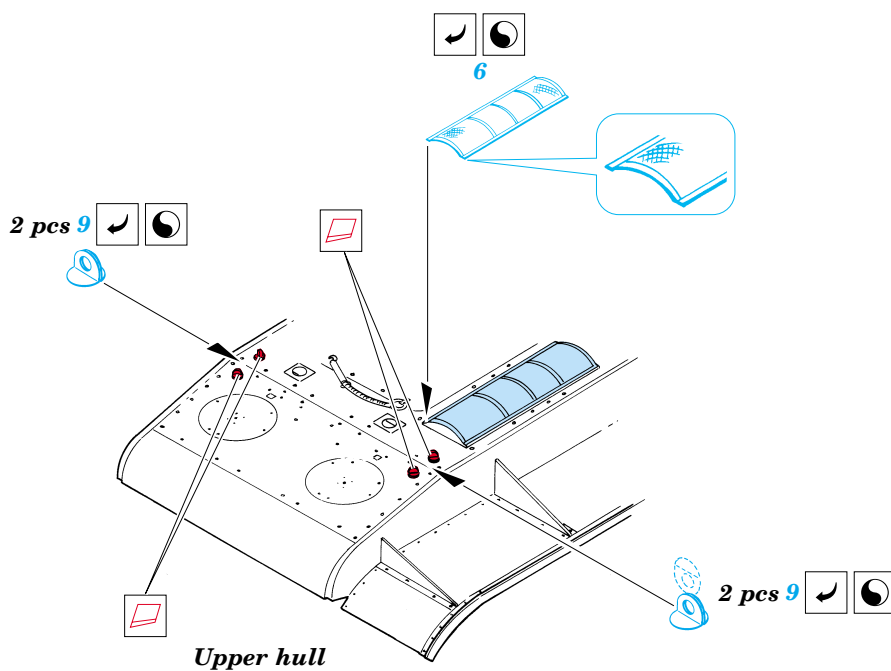

KV-1B

eduard

TP053

1/35 scale detail set for Tamiya kit No.35 142 • sada detailů pro model 1/35 Tamiya 35 142

- | | | | |
|--|---|---------------------|---------------------|
| APPLY EXPRESS MASK AND PAINT BEFORE GLUING
POUŽIT EXPRESS MASK NABARVIT PŘED SLEPENÍM | SYMMETRICAL ASSEMBLY
SYMETRICKÁ MONTÁŽ | REMOVE
ODSTRANIT | BEND
OHNOUT |
| GRIND
OBROUSIT | DRILL HOLE
VRTAT OTVOR | OPTION
VOLBA | REPLACE
NAHRADIT |

ORIGINAL KIT PARTS
PŮVODNÍ DÍLY STAVEBNICE

PHOTO-ETCHED PARTS
LEPTANÉ DÍLY

PARTS TO BE REMOVED
DÍLY K ODSTRANĚNÍ

FILL
TMELIT

A

B

References:
 Osprey Military - KV-1 Russian heavy tank
 Ground Power No.075 (August 2000) - Soviet heavy tanks