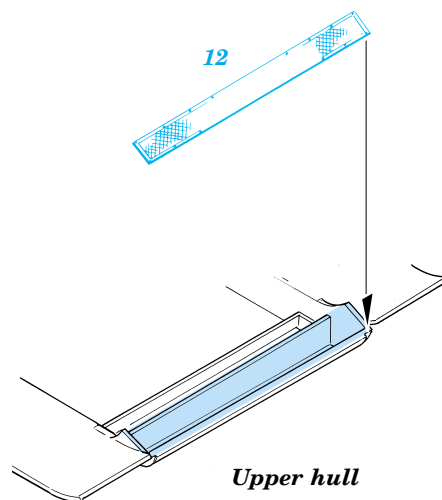

KV-1B

eduard

TP053

1/35 scale detail set for Tamiya kit No.35 142 • sada detailů pro model 1/35 Tamiya 35 142

- | | | | |
|--|---|---------------------|---------------------|
| APPLY EXPRESS MASK AND PAINT BEFORE GLUING
POUŽIT EXPRESS MASK NABARVIT PŘED SLEPENÍM | SYMMETRICAL ASSEMBLY
SYMETRICKÁ MONTÁŽ | REMOVE
ODSTRANIT | BEND
OHNOUT |
| GRIND
OBROUSIT | DRILL HOLE
VRTAT OTVOR | OPTION
VOLBA | REPLACE
NAHRADIT |

ORIGINAL KIT PARTS
PŮVODNÍ DÍLY STAVEBNICE

PHOTO-ETCHED PARTS
LEPTANÉ DÍLY

PARTS TO BE REMOVED
DÍLY K ODSTRANĚNÍ

FILL
TMELIT

A

B

References:
 Osprey Military - KV-1 Russian heavy tank
 Ground Power No.075 (August 2000) - Soviet heavy tanks