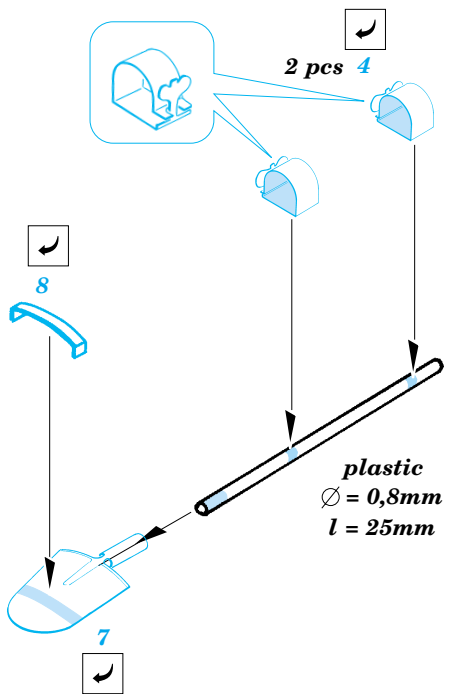

KV-1B

eduard

TP053

1/35 scale detail set for Tamiya kit No.35 142 • sada detailů pro model 1/35 Tamiya 35 142

- | | | | |
|--|---|---------------------|---------------------|
| APPLY EXPRESS MASK AND PAINT BEFORE GLUING
POUŽIT EXPRESS MASK NABARVIT PŘED SLEPENÍM | SYMMETRICAL ASSEMBLY
SYMETRICKÁ MONTÁŽ | REMOVE
ODSTRANIT | BEND
OHNOUT |
| GRIND
OBROUSIT | DRILL HOLE
VRTAT OTVOR | OPTION
VOLBA | REPLACE
NAHRADIT |

ORIGINAL KIT PARTS
PŮVODNÍ DÍLY STAVEBNICE

PHOTO-ETCHED PARTS
LEPTANÉ DÍLY

PARTS TO BE REMOVED
DÍLY K ODSTRANĚNÍ

FILL
TMELIT

A

B

References:
 Osprey Military - KV-1 Russian heavy tank
 Ground Power No.075 (August 2000) - Soviet heavy tanks