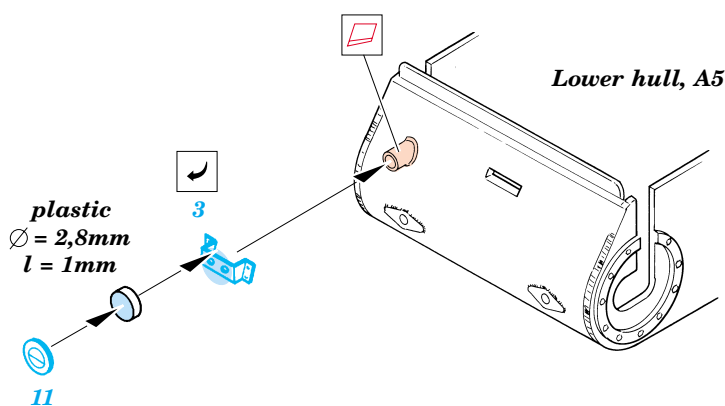

KV-1B

eduard

TP053

1/35 scale detail set for Tamiya kit No.35 142 • sada detailů pro model 1/35 Tamiya 35 142

- | | | | |
|--|---|---------------------|---------------------|
| APPLY EXPRESS MASK AND PAINT BEFORE GLUING
POUŽIT EXPRESS MASK NABARVIT PŘED SLEPENÍM | SYMMETRICAL ASSEMBLY
SYMETRICKÁ MONTÁŽ | REMOVE
ODSTRANIT | BEND
OHNOUT |
| GRIND
OBROUSIT | DRILL HOLE
VRTAT OTVOR | OPTION
VOLBA | REPLACE
NAHRADIT |

ORIGINAL KIT PARTS
PŮVODNÍ DÍLY STAVEBNICE

PHOTO-ETCHED PARTS
LEPTANÉ DÍLY

PARTS TO BE REMOVED
DÍLY K ODSTRANĚNÍ

FILL
TMELIT

A

B

References:
 Osprey Military - KV-1 Russian heavy tank
 Ground Power No.075 (August 2000) - Soviet heavy tanks