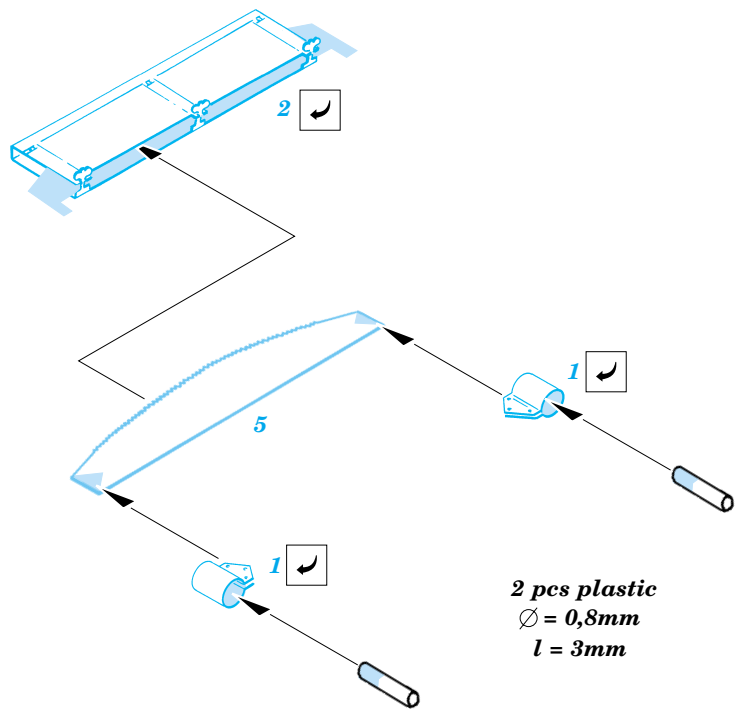

KV-1B

eduard

TP053

1/35 scale detail set for Tamiya kit No.35 142 • sada detailů pro model 1/35 Tamiya 35 142

- | | | | |
|--|---|---------------------|---------------------|
| APPLY EXPRESS MASK AND PAINT BEFORE GLUING
POUŽIT EXPRESS MASK NABARVIT PŘED SLEPENÍM | SYMMETRICAL ASSEMBLY
SYMETRICKÁ MONTÁŽ | REMOVE
ODSTRANIT | BEND
OHNOUT |
| GRIND
OBROUSIT | DRILL HOLE
VRTAT OTVOR | OPTION
VOLBA | REPLACE
NAHRADIT |

ORIGINAL KIT PARTS
PŮVODNÍ DÍLY STAVEBNICE

PHOTO-ETCHED PARTS
LEPTANÉ DÍLY

PARTS TO BE REMOVED
DÍLY K ODSTRANĚNÍ

FILL
TMELIT

A

B

References:
 Osprey Military - KV-1 Russian heavy tank
 Ground Power No.075 (August 2000) - Soviet heavy tanks