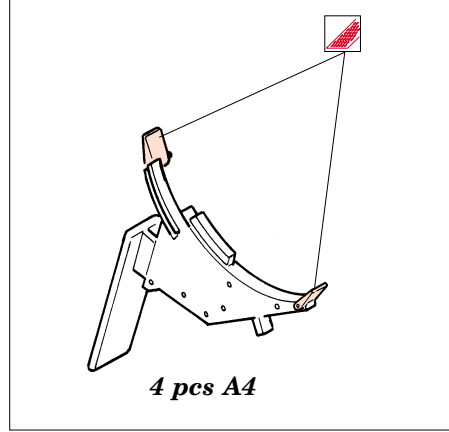

# T-55 additional fuel barrel rack

**TP045**

1/35 scale detail set for TAMIYA kit No. 35 257 • sada detailů pro model TAMIYA 35 257 1/35

- APPLY EXPRESS MASK AND PAINT BEFORE GLUING  
POUŽIT EXPRESS MASK NABARVIT PŘED SLEPENÍM
- SYMMETRICAL ASSEMBLY  
SYMETRICKÁ MONTÁŽ
- REMOVE  
ODSTRANIT
- GRIND  
OBROUSIT
- DRILL HOLE  
VRTAT OTVOR
- BEND  
OHNOUT
- OPTION  
VOLBA
- REPLACE  
NAHRADIT

■ ORIGINAL KIT PARTS  
PŮVODNÍ DÍLY STAVEBNICE
 ■ PHOTO-ETCHED PARTS  
LEPTANÉ DÍLY
 ■ PARTS TO BE REMOVED  
DÍLY K ODSTRANĚNÍ
 ■ FILL  
TMELIT

References : Tamiya news No.6  
Military modeling 15/1999, 12/2000  
HaPM 11, 12/1995