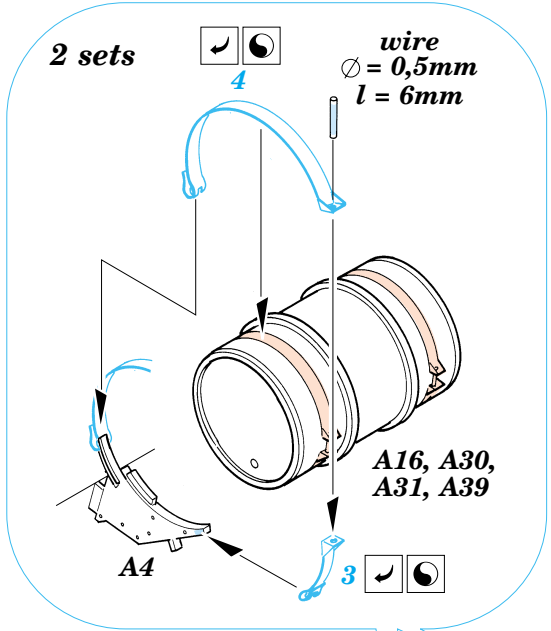

# T-55 additional fuel barrel rack

**TP045**

1/35 scale detail set for TAMIYA kit No. 35 257 • sada detailů pro model TAMIYA 35 257 1/35

- APPLY EXPRESS MASK AND PAINT BEFORE GLUING  
POUŽIT EXPRESS MASK NABARVIT PŘED SLEPENÍM
- SYMMETRICAL ASSEMBLY  
SYMETRICKÁ MONTÁŽ
- REMOVE  
ODSTRANIT
- GRIND  
OBROUSIT
- DRILL HOLE  
VRTAT OTVOR
- BEND  
OHNOUT
- OPTION  
VOLBA
- REPLACE  
NAHRADIT

■ ORIGINAL KIT PARTS  
PŮVODNÍ DÍLY STAVEBNICE
 ■ PHOTO-ETCHED PARTS  
LEPTANÉ DÍLY
 ■ PARTS TO BE REMOVED  
DÍLY K ODSTRANĚNÍ
 ■ FILL  
TMELIT

References : Tamiya news No.6  
Military modeling 15/1999, 12/2000  
HaPM 11, 12/1995