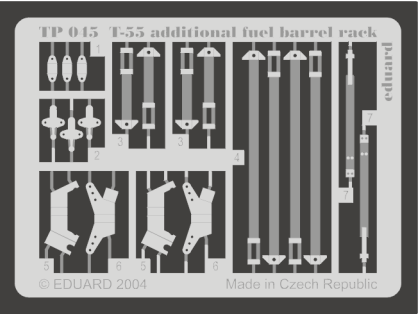

# T-55 additional fuel barrel rack

**TP045**

1/35 scale detail set for TAMIYA kit No. 35 257 • sada detailů pro model TAMIYA 35 257 1/35

- APPLY EXPRESS MASK AND PAINT BEFORE GLUING  
POUŽIT EXPRESS MASK NABARVIT PŘED SLEPENÍM
- SYMMETRICAL ASSEMBLY  
SYMETRICKÁ MONTÁŽ
- REMOVE  
ODSTRANIT
- GRIND  
OBROUSIT
- DRILL HOLE  
VRTAT OTVOR
- BEND  
OHNOUT
- OPTION  
VOLBA
- REPLACE  
NAHRADIT

■ ORIGINAL KIT PARTS  
PŮVODNÍ DÍLY STAVEBNICE
 ■ PHOTO-ETCHED PARTS  
LEPTANÉ DÍLY
 ■ PARTS TO BE REMOVED  
DÍLY K ODSTRANĚNÍ
 ■ FILL  
TMELIT

References : Tamiya news No.6  
Military modeling 15/1999, 12/2000  
HaPM 11, 12/1995