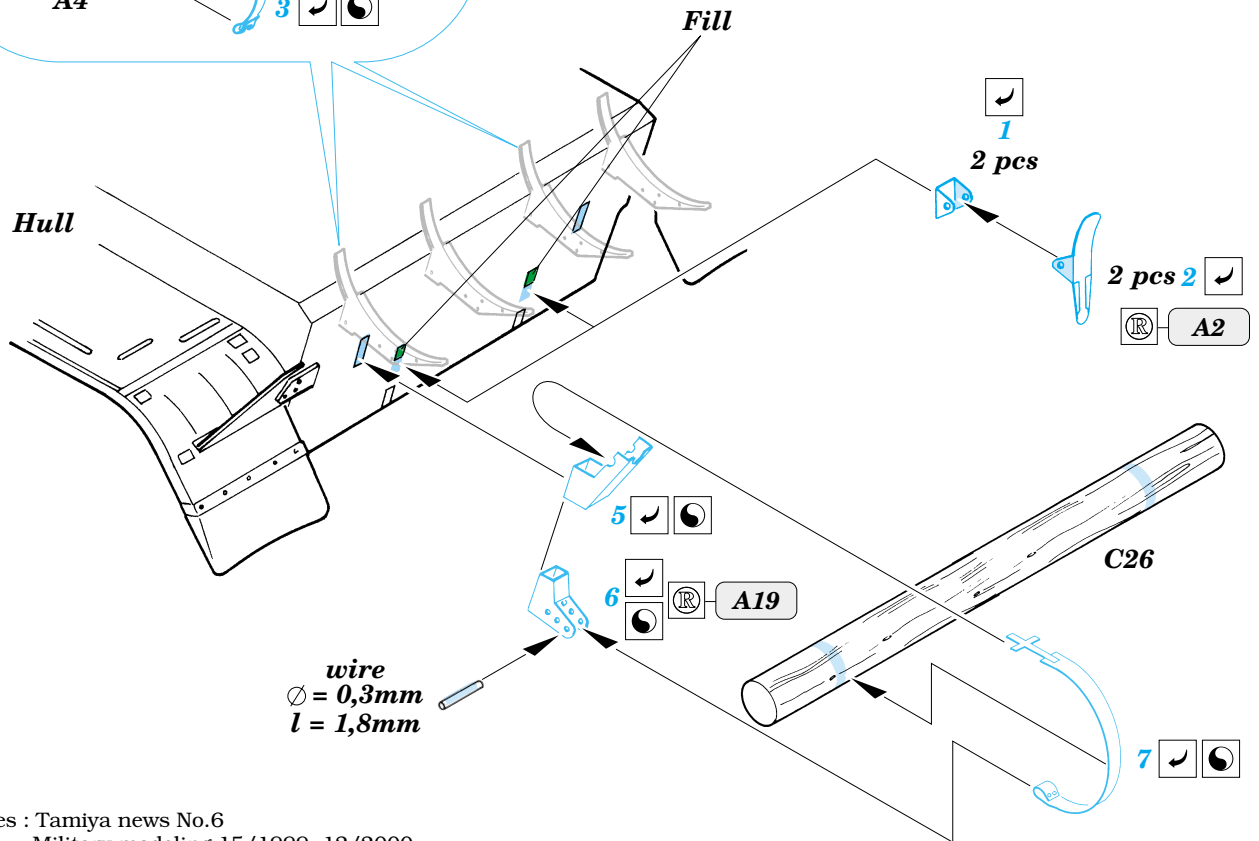

# T-55 additional fuel barrel rack

**TP045**

1/35 scale detail set for TAMIYA kit No. 35 257 • sada detailů pro model TAMIYA 35 257 1/35

- APPLY EXPRESS MASK AND PAINT BEFORE GLUING  
POUŽIT EXPRESS MASK NABARVIT PŘED SLEPENÍM
- SYMMETRICAL ASSEMBLY  
SYMETRICKÁ MONTÁŽ
- REMOVE  
ODSTRANIT
- GRIND  
OBROUSIT
- DRILL HOLE  
VRTAT OTVOR
- BEND  
OHNOUT
- OPTION  
VOLBA
- REPLACE  
NAHRADIT

■ ORIGINAL KIT PARTS  
PŮVODNÍ DÍLY STAVEBNICE
 ■ PHOTO-ETCHED PARTS  
LEPTANÉ DÍLY
 ■ PARTS TO BE REMOVED  
DÍLY K ODSTRANĚNÍ
 ■ FILL  
TMELIT

References : Tamiya news No.6  
Military modeling 15/1999, 12/2000  
HaPM 11, 12/1995