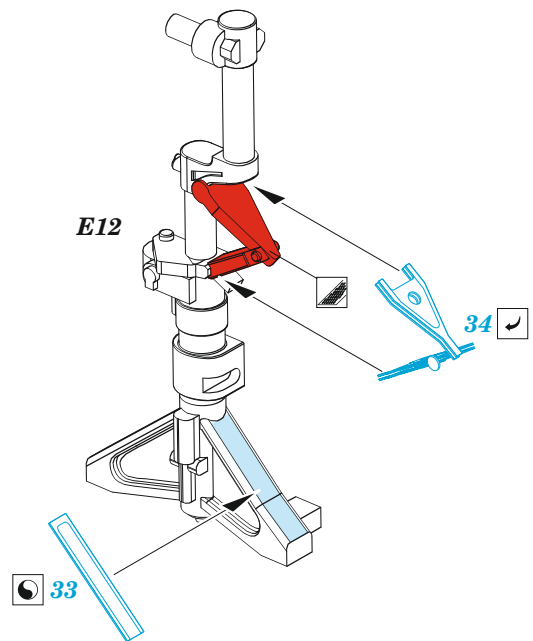

SMB-2 Super Mystere Israeli AF

eduard

49 1456

1/48

detail set for SPECIAL HOBBY 1/48 kit
sada detailů pro stavebnici SPECIAL HOBBY 1/48

- APPLY EXPRESS MASK AND PAINT BEFORE GLUING
POUŽIT EXPRESS MASK NABARVIT PŘED SLEPENÍM
 - SYMMETRICAL ASSEMBLY
SYMETRICKÁ MONTÁŽ
 - REMOVE
ODSTRANIT
 - GRIND
OBROUSIT
 - DRILL HOLE
VRTAT OTVOR
 - COLORED ETCHED PARTS
LEPTANÉ BAREVNÉ DÍLY
 - ETCHED PARTS
LEPTANÉ NEBAREVNÉ DÍLY
 - ORIGINAL KIT PARTS
PŮVODNÍ DÍLY STAVEBNICE
- BEND
OHNOUT
 - OPTION
VOLBA
 - REPLACE
NAHRADIT
 - REVERSE SIDE
OTOČIT

ORIGINAL KIT PARTS PŮVODNÍ DÍLY STAVEBNICE	PHOTO-ETCHED PARTS LEPTANÉ DÍLY	PARTS TO BE REMOVED DÍLY K ODSTRANĚNÍ	FILL TMELIT
-----------------------------------------------	------------------------------------	------------------------------------------	----------------