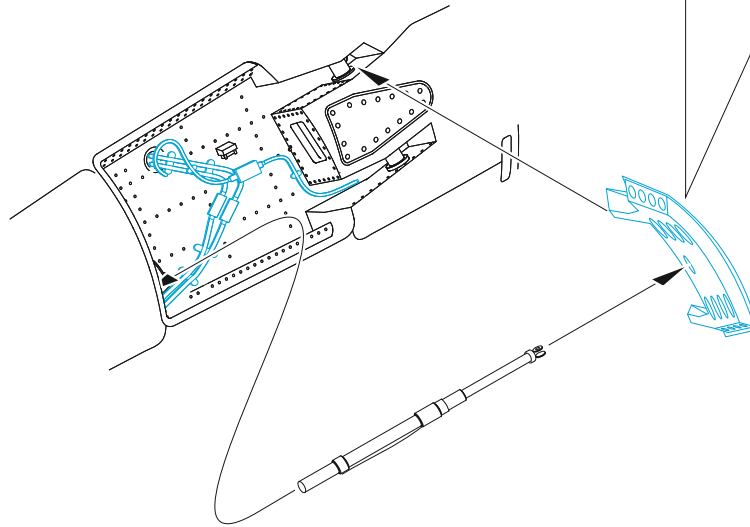

SMB-2 Super Mystere Israeli AF

eduard

49 1456

1/48

detail set for SPECIAL HOBBY 1/48 kit
sada detailů pro stavebnici SPECIAL HOBBY 1/48

- APPLY EXPRESS MASK AND PAINT BEFORE GLUING
POUŽIT EXPRESS MASK NABARVIT PŘED SLEPENÍM
 - SYMMETRICAL ASSEMBLY
SYMETRICKÁ MONTÁŽ
 - REMOVE
ODSTRANIT
 - GRIND
OBROUSIT
 - DRILL HOLE
VRTAT OTVOR
 - COLORED ETCHED PARTS
LEPTANÉ BAREVNÉ DÍLY
 - ETCHED PARTS
LEPTANÉ NEBAREVNÉ DÍLY
 - ORIGINAL KIT PARTS
PŮVODNÍ DÍLY STAVEBNICE
- BEND
OHNOUT
 - OPTION
VOLBA
 - REPLACE
NAHRADIT
 - REVERSE SIDE
OTOČIT

ORIGINAL KIT PARTS PŮVODNÍ DÍLY STAVEBNICE	PHOTO-ETCHED PARTS LEPTANÉ DÍLY	PARTS TO BE REMOVED DÍLY K ODSTRANĚNÍ	FILL TMELIT
-----------------------------------------------	------------------------------------	------------------------------------------	----------------