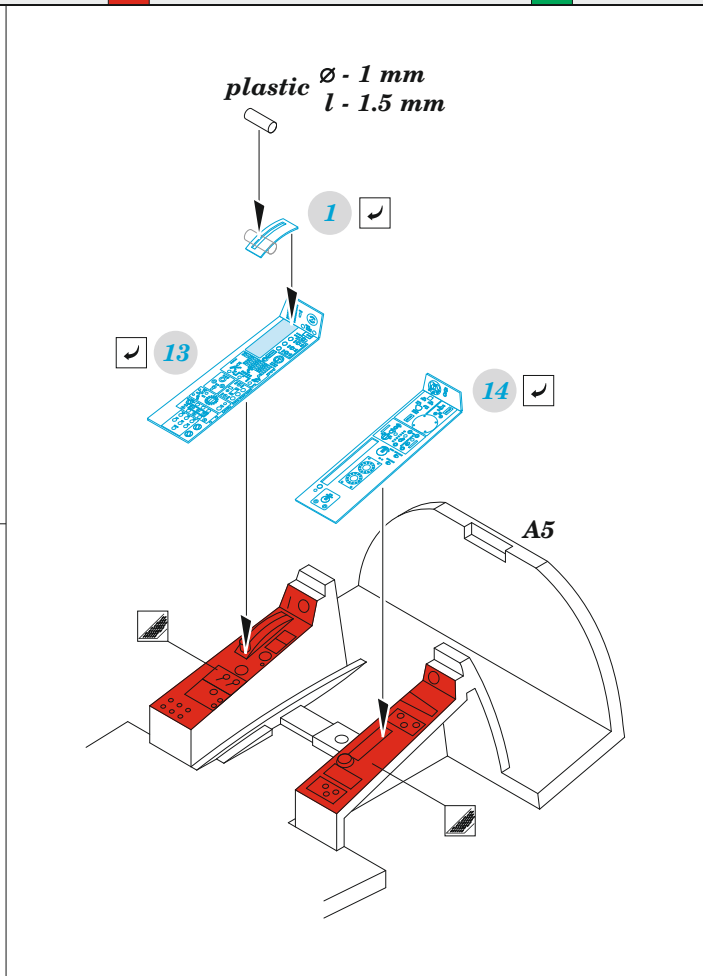

SMB-2 Super Mystere Israeli AF

eduard

49 1456

1/48

detail set for SPECIAL HOBBY 1/48 kit
sada detailů pro stavebnici SPECIAL HOBBY 1/48

- APPLY EXPRESS MASK AND PAINT BEFORE GLUING
POUŽIT EXPRESS MASK NABARVIT PŘED SLEPENÍM
 - SYMMETRICAL ASSEMBLY
SYMETRICKÁ MONTÁŽ
 - REMOVE
ODSTRANIT
 - GRIND
OBROUSIT
 - DRILL HOLE
VRTAT OTVOR
 - COLORED ETCHED PARTS
LEPTANÉ BAREVNÉ DÍLY
 - ETCHED PARTS
LEPTANÉ NEBAREVNÉ DÍLY
 - ORIGINAL KIT PARTS
PŮVODNÍ DÍLY STAVEBNICE
- BEND
OHNOUT
 - OPTION
VOLBA
 - REPLACE
NAHRADIT
 - REVERSE SIDE
OTOČIT

ORIGINAL KIT PARTS PŮVODNÍ DÍLY STAVEBNICE	PHOTO-ETCHED PARTS LEPTANÉ DÍLY	PARTS TO BE REMOVED DÍLY K ODSTRANĚNÍ	FILL TMELIT
-----------------------------------------------	------------------------------------	------------------------------------------	----------------

?

Related products: FE1457 SMB-2 Super Mystere seatbelts Israeli AF STEEL 1/48

Related products: 48 1143 SMB-2 Super Mystere landing flaps 1/48