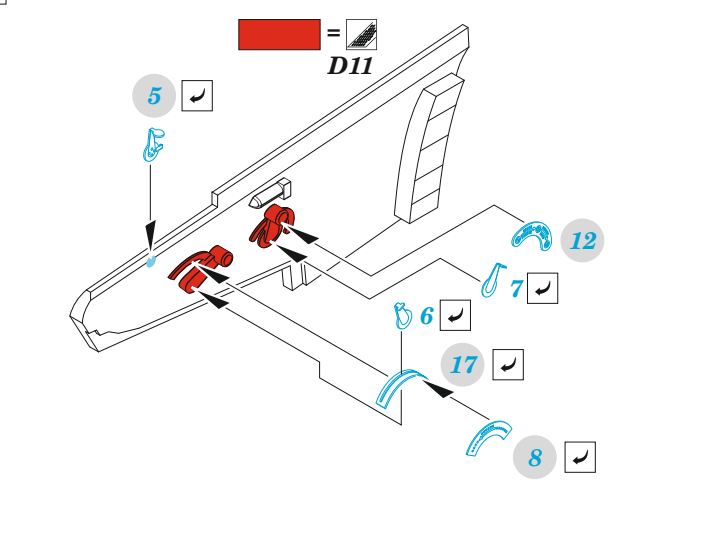

SMB-2 Super Mystere Israeli AF

eduard

49 1456

1/48

detail set for SPECIAL HOBBY 1/48 kit
sada detailů pro stavebnici SPECIAL HOBBY 1/48

- APPLY EXPRESS MASK AND PAINT BEFORE GLUING
POUŽIT EXPRESS MASK NABARVIT PŘED SLEPENÍM
 - SYMMETRICAL ASSEMBLY
SYMETRICKÁ MONTÁŽ
 - REMOVE
ODSTRANIT
 - GRIND
OBROUSIT
 - DRILL HOLE
VRTAT OTVOR
 - COLORED ETCHED PARTS
LEPTANÉ BAREVNÉ DÍLY
 - ETCHED PARTS
LEPTANÉ NEBAREVNÉ DÍLY
 - ORIGINAL KIT PARTS
PŮVODNÍ DÍLY STAVEBNICE
- BEND
OHNOUT
 - OPTION
VOLBA
 - REPLACE
NAHRADIT
 - REVERSE SIDE
OTOČIT

ORIGINAL KIT PARTS PŮVODNÍ DÍLY STAVEBNICE	PHOTO-ETCHED PARTS LEPTANÉ DÍLY	PARTS TO BE REMOVED DÍLY K ODSTRANĚNÍ	FILL TMELIT
-----------------------------------------------	------------------------------------	------------------------------------------	----------------