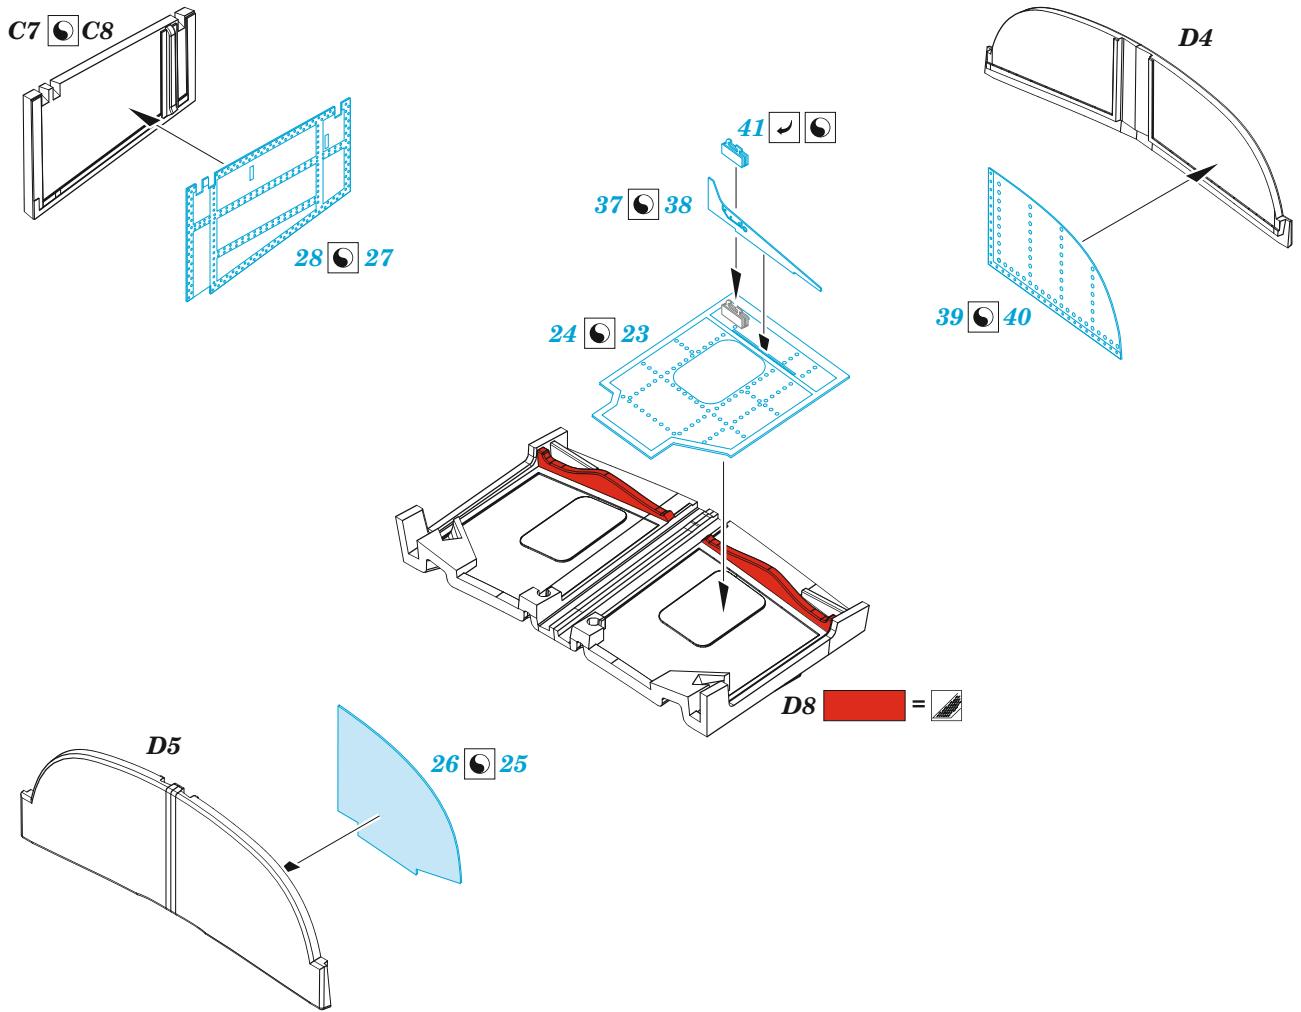

SMB-2 Super Mystere Israeli AF

eduard

49 1456

1/48

detail set for SPECIAL HOBBY 1/48 kit
sada detailů pro stavebnici SPECIAL HOBBY 1/48

- APPLY EXPRESS MASK AND PAINT BEFORE GLUING
POUŽIT EXPRESS MASK NABARVIT PŘED SLEPENÍM
 - SYMMETRICAL ASSEMBLY
SYMETRICKÁ MONTÁŽ
 - REMOVE
ODSTRANIT
 - GRIND
OBROUSIT
 - DRILL HOLE
VRTAT OTVOR
 - COLORED ETCHED PARTS
LEPTANÉ BAREVNÉ DÍLY
 - ETCHED PARTS
LEPTANÉ NEBAREVNÉ DÍLY
 - ORIGINAL KIT PARTS
PŮVODNÍ DÍLY STAVEBNICE
- BEND
OHNOUT
 - OPTION
VOLBA
 - REPLACE
NAHRADIT
 - REVERSE SIDE
OTOČIT

ORIGINAL KIT PARTS PŮVODNÍ DÍLY STAVEBNICE	PHOTO-ETCHED PARTS LEPTANÉ DÍLY	PARTS TO BE REMOVED DÍLY K ODSTRANĚNÍ	FILL TMELIT
-----------------------------------------------	------------------------------------	------------------------------------------	----------------