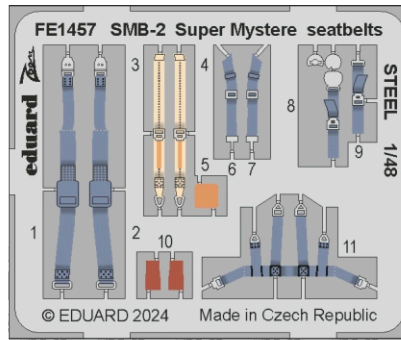

SMB-2 Super Mystere Israeli AF

eduard

49 1456

1/48

detail set for SPECIAL HOBBY 1/48 kit
sada detailů pro stavebnici SPECIAL HOBBY 1/48

- APPLY EXPRESS MASK AND PAINT BEFORE GLUING
POUŽIT EXPRESS MASK NABARVIT PŘED SLEPENÍM
 - SYMMETRICAL ASSEMBLY
SYMETRICKÁ MONTÁŽ
 - REMOVE
ODSTRANIT
 - GRIND
OBROUSIT
 - DRILL HOLE
VRTAT OTVOR
 - COLORED ETCHED PARTS
LEPTANÉ BAREVNÉ DÍLY
 - ETCHED PARTS
LEPTANÉ NEBAREVNÉ DÍLY
 - ORIGINAL KIT PARTS
PŮVODNÍ DÍLY STAVEBNICE
- BEND
OHNOUT
 - OPTION
VOLBA
 - REPLACE
NAHRADIT
 - REVERSE SIDE
OTOČIT

ORIGINAL KIT PARTS PŮVODNÍ DÍLY STAVEBNICE	PHOTO-ETCHED PARTS LEPTANÉ DÍLY	PARTS TO BE REMOVED DÍLY K ODSTRANĚNÍ	FILL TMELIT
-----------------------------------------------	------------------------------------	------------------------------------------	----------------

?

Related products: FE1457 SMB-2 Super Mystere seatbelts Israeli AF STEEL 1/48

Related products: 48 1143 SMB-2 Super Mystere landing flaps 1/48