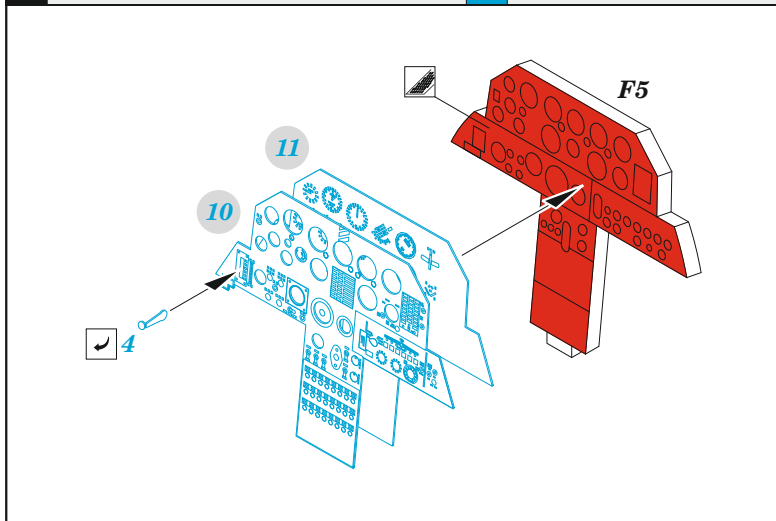

SMB-2 Super Mystere Israeli AF

eduard

49 1456

1/48

detail set for SPECIAL HOBBY 1/48 kit
sada detailů pro stavebnici SPECIAL HOBBY 1/48

- APPLY EXPRESS MASK AND PAINT BEFORE GLUING
POUŽIT EXPRESS MASK NABARVIT PŘED SLEPENÍM
 - SYMMETRICAL ASSEMBLY
SYMETRICKÁ MONTÁŽ
 - REMOVE
ODSTRANIT
 - GRIND
OBROUSIT
 - DRILL HOLE
VRTAT OTVOR
 - COLORED ETCHED PARTS
LEPTANÉ BAREVNÉ DÍLY
 - ETCHED PARTS
LEPTANÉ NEBAREVNÉ DÍLY
 - ORIGINAL KIT PARTS
PŮVODNÍ DÍLY STAVEBNICE
- BEND
OHNOUT
 - OPTION
VOLBA
 - REPLACE
NAHRADIT
 - REVERSE SIDE
OTOČIT

ORIGINAL KIT PARTS PŮVODNÍ DÍLY STAVEBNICE	PHOTO-ETCHED PARTS LEPTANÉ DÍLY	PARTS TO BE REMOVED DÍLY K ODSTRANĚNÍ	FILL TMELIT
-----------------------------------------------	------------------------------------	------------------------------------------	----------------

?

Related products: FE1457 SMB-2 Super Mystere seatbelts Israeli AF STEEL 1/48

Related products: 48 1143 SMB-2 Super Mystere landing flaps 1/48