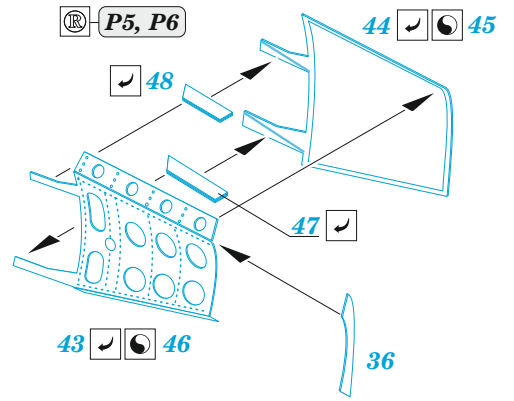

SMB-2 Super Mystere Israeli AF

eduard

49 1456

1/48

detail set for SPECIAL HOBBY 1/48 kit
sada detailů pro stavebnici SPECIAL HOBBY 1/48

- APPLY EXPRESS MASK AND PAINT BEFORE GLUING
POUŽIT EXPRESS MASK NABARVIT PŘED SLEPENÍM
 - SYMMETRICAL ASSEMBLY
SYMETRICKÁ MONTÁŽ
 - REMOVE
ODSTRANIT
 - GRIND
OBROUSIT
 - DRILL HOLE
VRTAT OTVOR
 - COLORED ETCHED PARTS
LEPTANÉ BAREVNÉ DÍLY
 - ETCHED PARTS
LEPTANÉ NEBAREVNÉ DÍLY
 - ORIGINAL KIT PARTS
PŮVODNÍ DÍLY STAVEBNICE
- BEND
OHNOUT
 - OPTION
VOLBA
 - REPLACE
NAHRADIT
 - REVERSE SIDE
OTOČIT

ORIGINAL KIT PARTS PŮVODNÍ DÍLY STAVEBNICE	PHOTO-ETCHED PARTS LEPTANÉ DÍLY	PARTS TO BE REMOVED DÍLY K ODSTRANĚNÍ	FILL TMELIT
-----------------------------------------------	------------------------------------	------------------------------------------	----------------