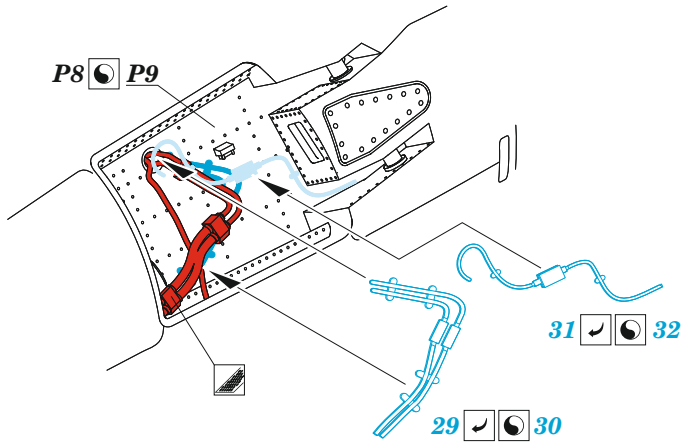

SMB-2 Super Mystere Israeli AF

eduard

49 1456

1/48

detail set for SPECIAL HOBBY 1/48 kit
sada detailů pro stavebnici SPECIAL HOBBY 1/48

- APPLY EXPRESS MASK AND PAINT BEFORE GLUING
POUŽIT EXPRESS MASK NABARVIT PŘED SLEPENÍM
 - SYMMETRICAL ASSEMBLY
SYMETRICKÁ MONTÁŽ
 - REMOVE
ODSTRANIT
 - GRIND
OBROUSIT
 - DRILL HOLE
VRTAT OTVOR
 - COLORED ETCHED PARTS
LEPTANÉ BAREVNÉ DÍLY
 - ETCHED PARTS
LEPTANÉ NEBAREVNÉ DÍLY
 - ORIGINAL KIT PARTS
PŮVODNÍ DÍLY STAVEBNICE
- BEND
OHNOUT
 - OPTION
VOLBA
 - REPLACE
NAHRADIT
 - REVERSE SIDE
OTOČIT

ORIGINAL KIT PARTS PŮVODNÍ DÍLY STAVEBNICE	PHOTO-ETCHED PARTS LEPTANÉ DÍLY	PARTS TO BE REMOVED DÍLY K ODSTRANĚNÍ	FILL TMELIT
-----------------------------------------------	------------------------------------	------------------------------------------	----------------