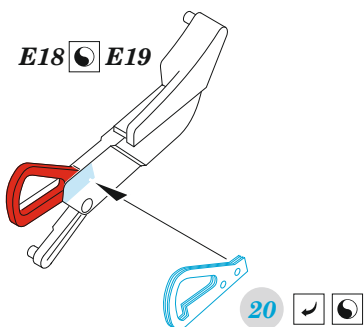

SMB-2 Super Mystere Israeli AF

eduard

49 1456

1/48

detail set for SPECIAL HOBBY 1/48 kit
sada detailů pro stavebnici SPECIAL HOBBY 1/48

- APPLY EXPRESS MASK AND PAINT BEFORE GLUING
POUŽIT EXPRESS MASK NABARVIT PŘED SLEPENÍM
 - SYMMETRICAL ASSEMBLY
SYMETRICKÁ MONTÁŽ
 - REMOVE
ODSTRANIT
 - GRIND
OBROUSIT
 - DRILL HOLE
VRTAT OTVOR
 - COLORED ETCHED PARTS
LEPTANÉ BAREVNÉ DÍLY
 - ETCHED PARTS
LEPTANÉ NEBAREVNÉ DÍLY
 - ORIGINAL KIT PARTS
PŮVODNÍ DÍLY STAVEBNICE
- BEND
OHNOUT
 - OPTION
VOLBA
 - REPLACE
NAHRADIT
 - REVERSE SIDE
OTOČIT

ORIGINAL KIT PARTS PŮVODNÍ DÍLY STAVEBNICE	PHOTO-ETCHED PARTS LEPTANÉ DÍLY	PARTS TO BE REMOVED DÍLY K ODSTRANĚNÍ	FILL TMELIT
-----------------------------------------------	------------------------------------	------------------------------------------	----------------