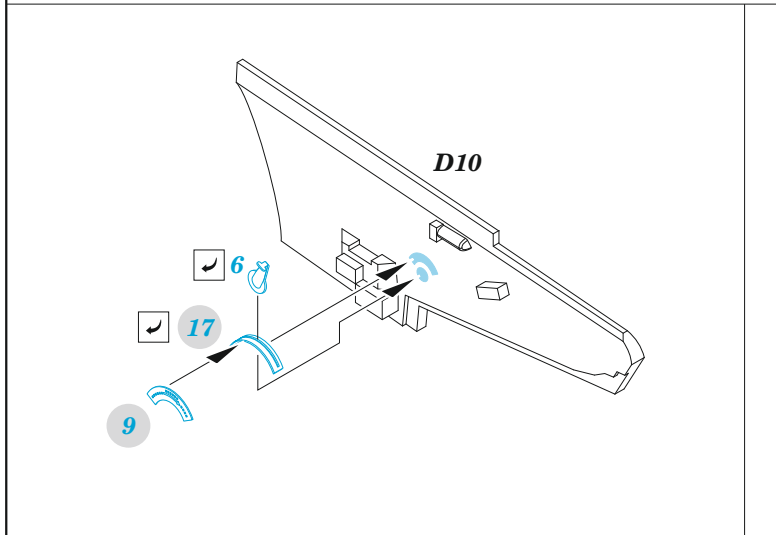

SMB-2 Super Mystere Israeli AF

eduard

49 1456

1/48

detail set for SPECIAL HOBBY 1/48 kit
sada detailů pro stavebnici SPECIAL HOBBY 1/48

- APPLY EXPRESS MASK AND PAINT BEFORE GLUING
POUŽIT EXPRESS MASK NABARVIT PŘED SLEPENÍM
 - SYMMETRICAL ASSEMBLY
SYMETRICKÁ MONTÁŽ
 - REMOVE
ODSTRANIT
 - GRIND
OBROUSIT
 - DRILL HOLE
VRTAT OTVOR
 - COLORED ETCHED PARTS
LEPTANÉ BAREVNÉ DÍLY
 - ETCHED PARTS
LEPTANÉ NEBAREVNÉ DÍLY
 - ORIGINAL KIT PARTS
PŮVODNÍ DÍLY STAVEBNICE
- BEND
OHNOUT
 - OPTION
VOLBA
 - REPLACE
NAHRADIT
 - REVERSE SIDE
OTOČIT

ORIGINAL KIT PARTS PŮVODNÍ DÍLY STAVEBNICE	PHOTO-ETCHED PARTS LEPTANÉ DÍLY	PARTS TO BE REMOVED DÍLY K ODSTRANĚNÍ	FILL TMELIT
-----------------------------------------------	------------------------------------	------------------------------------------	----------------