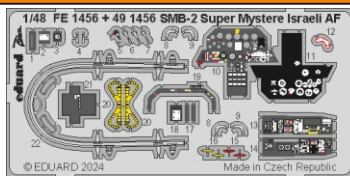

SMB-2 Super Mystere Israeli AF

eduard

49 1456

1/48

detail set for SPECIAL HOBBY 1/48 kit
sada detailů pro stavebnici SPECIAL HOBBY 1/48

- APPLY EXPRESS MASK AND PAINT BEFORE GLUING
POUŽIT EXPRESS MASK NABARVIT PŘED SLEPENÍM
 - SYMMETRICAL ASSEMBLY
SYMETRICKÁ MONTÁŽ
 - REMOVE
ODSTRANIT
 - GRIND
OBROUSIT
 - DRILL HOLE
VRTAT OTVOR
 - COLORED ETCHED PARTS
LEPTANÉ BAREVNÉ DÍLY
 - ETCHED PARTS
LEPTANÉ NEBAREVNÉ DÍLY
 - ORIGINAL KIT PARTS
PŮVODNÍ DÍLY STAVEBNICE
- BEND
OHNOUT
 - OPTION
VOLBA
 - REPLACE
NAHRADIT
 - REVERSE SIDE
OTOČIT

ORIGINAL KIT PARTS PŮVODNÍ DÍLY STAVEBNICE	PHOTO-ETCHED PARTS LEPTANÉ DÍLY	PARTS TO BE REMOVED DÍLY K ODSTRANĚNÍ	FILL TMELIT
-----------------------------------------------	------------------------------------	------------------------------------------	----------------