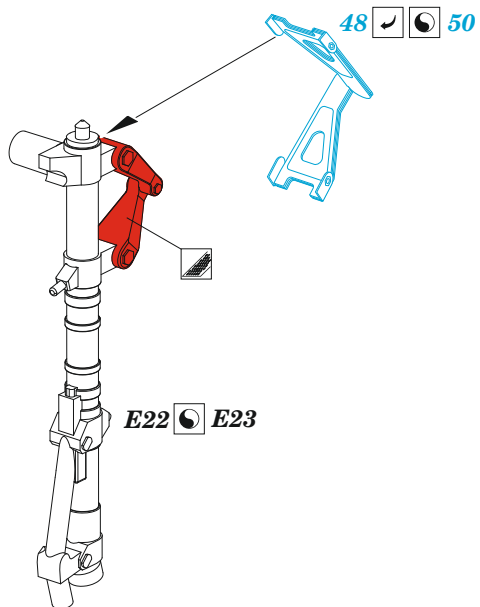

SMB-2 Super Mystere Israeli AF

eduard

49 1456

1/48

detail set for SPECIAL HOBBY 1/48 kit
sada detailů pro stavebnici SPECIAL HOBBY 1/48

- APPLY EXPRESS MASK AND PAINT BEFORE GLUING
POUŽIT EXPRESS MASK NABARVIT PŘED SLEPENÍM
 - SYMMETRICAL ASSEMBLY
SYMETRICKÁ MONTÁŽ
 - REMOVE
ODSTRANIT
 - GRIND
OBROUSIT
 - DRILL HOLE
VRTAT OTVOR
 - COLORED ETCHED PARTS
LEPTANÉ BAREVNÉ DÍLY
 - ETCHED PARTS
LEPTANÉ NEBAREVNÉ DÍLY
 - ORIGINAL KIT PARTS
PŮVODNÍ DÍLY STAVEBNICE
- BEND
OHNOUT
 - OPTION
VOLBA
 - REPLACE
NAHRADIT
 - REVERSE SIDE
OTOČIT

ORIGINAL KIT PARTS PŮVODNÍ DÍLY STAVEBNICE	PHOTO-ETCHED PARTS LEPTANÉ DÍLY	PARTS TO BE REMOVED DÍLY K ODSTRANĚNÍ	FILL TMELIT
-----------------------------------------------	------------------------------------	------------------------------------------	----------------