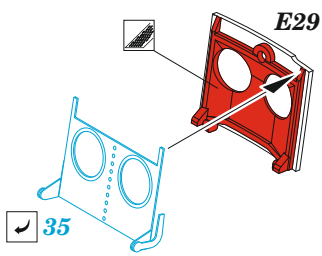

SMB-2 Super Mystere Israeli AF

eduard

49 1456

1/48

detail set for SPECIAL HOBBY 1/48 kit
sada detailů pro stavebnici SPECIAL HOBBY 1/48

- APPLY EXPRESS MASK AND PAINT BEFORE GLUING
POUŽIT EXPRESS MASK NABARVIT PŘED SLEPENÍM
 - SYMMETRICAL ASSEMBLY
SYMETRICKÁ MONTÁŽ
 - REMOVE
ODSTRANIT
 - GRIND
OBROUSIT
 - DRILL HOLE
VRTAT OTVOR
 - COLORED ETCHED PARTS
LEPTANÉ BAREVNÉ DÍLY
 - ETCHED PARTS
LEPTANÉ NEBAREVNÉ DÍLY
 - ORIGINAL KIT PARTS
PŮVODNÍ DÍLY STAVEBNICE
- BEND
OHNOUT
 - OPTION
VOLBA
 - REPLACE
NAHRADIT
 - REVERSE SIDE
OTOČIT

ORIGINAL KIT PARTS PŮVODNÍ DÍLY STAVEBNICE	PHOTO-ETCHED PARTS LEPTANÉ DÍLY	PARTS TO BE REMOVED DÍLY K ODSTRANĚNÍ	FILL TMELIT
-----------------------------------------------	------------------------------------	------------------------------------------	----------------