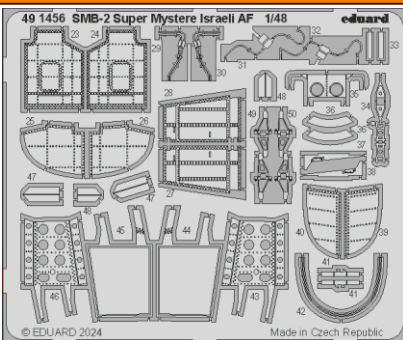

SMB-2 Super Mystere Israeli AF

eduard

49 1456

1/48

detail set for SPECIAL HOBBY 1/48 kit
sada detailů pro stavebnici SPECIAL HOBBY 1/48

- APPLY EXPRESS MASK AND PAINT BEFORE GLUING
POUŽIT EXPRESS MASK NABARVIT PŘED SLEPENÍM
 - SYMMETRICAL ASSEMBLY
SYMETRICKÁ MONTÁŽ
 - REMOVE
ODSTRANIT
 - GRIND
OBROUSIT
 - DRILL HOLE
VRTAT OTVOR
 - COLORED ETCHED PARTS
LEPTANÉ BAREVNÉ DÍLY
 - ETCHED PARTS
LEPTANÉ NEBAREVNÉ DÍLY
 - ORIGINAL KIT PARTS
PŮVODNÍ DÍLY STAVEBNICE
- BEND
OHNOUT
 - OPTION
VOLBA
 - REPLACE
NAHRADIT
 - REVERSE SIDE
OTOČIT

ORIGINAL KIT PARTS PŮVODNÍ DÍLY STAVEBNICE	PHOTO-ETCHED PARTS LEPTANÉ DÍLY	PARTS TO BE REMOVED DÍLY K ODSTRANĚNÍ	FILL TMELIT
-----------------------------------------------	------------------------------------	------------------------------------------	----------------