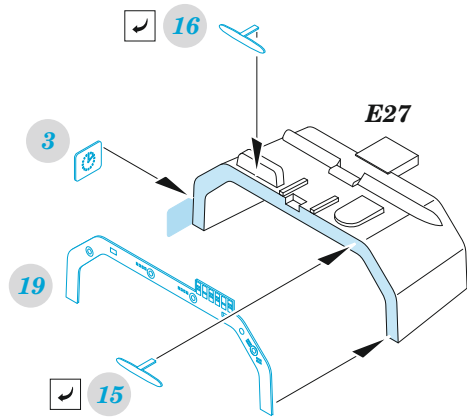

SMB-2 Super Mystere Israeli AF

eduard

49 1456

1/48

detail set for SPECIAL HOBBY 1/48 kit
sada detailů pro stavebnici SPECIAL HOBBY 1/48

- APPLY EXPRESS MASK AND PAINT BEFORE GLUING
POUŽIT EXPRESS MASK NABARVIT PŘED SLEPENÍM
 - SYMMETRICAL ASSEMBLY
SYMETRICKÁ MONTÁŽ
 - REMOVE
ODSTRANIT
 - GRIND
OBROUSIT
 - DRILL HOLE
VRTAT OTVOR
 - COLORED ETCHED PARTS
LEPTANÉ BAREVNÉ DÍLY
 - ETCHED PARTS
LEPTANÉ NEBAREVNÉ DÍLY
 - ORIGINAL KIT PARTS
PŮVODNÍ DÍLY STAVEBNICE
- BEND
OHNOUT
 - OPTION
VOLBA
 - REPLACE
NAHRADIT
 - REVERSE SIDE
OTOČIT

ORIGINAL KIT PARTS PŮVODNÍ DÍLY STAVEBNICE	PHOTO-ETCHED PARTS LEPTANÉ DÍLY	PARTS TO BE REMOVED DÍLY K ODSTRANĚNÍ	FILL TMELIT
-----------------------------------------------	------------------------------------	------------------------------------------	----------------