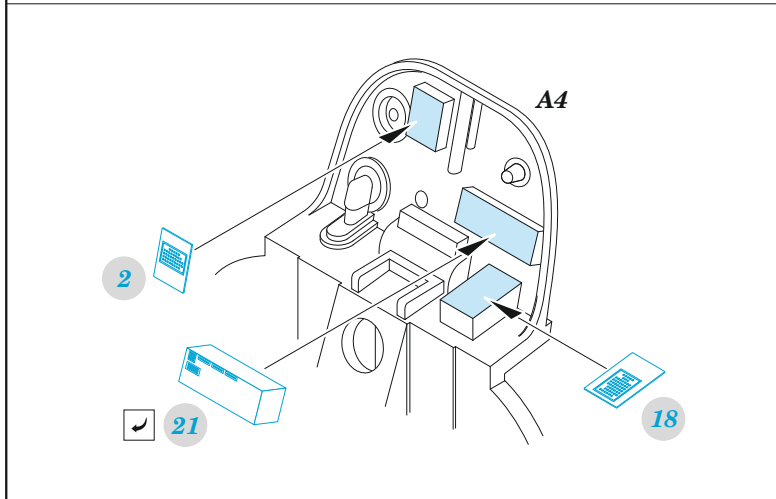

SMB-2 Super Mystere Israeli AF

eduard

49 1456

1/48

detail set for SPECIAL HOBBY 1/48 kit
sada detailů pro stavebnici SPECIAL HOBBY 1/48

- APPLY EXPRESS MASK AND PAINT BEFORE GLUING
POUŽIT EXPRESS MASK NABARVIT PŘED SLEPENÍM
 - SYMMETRICAL ASSEMBLY
SYMETRICKÁ MONTÁŽ
 - REMOVE
ODSTRANIT
 - GRIND
OBROUSIT
 - DRILL HOLE
VRTAT OTVOR
 - COLORED ETCHED PARTS
LEPTANÉ BAREVNÉ DÍLY
 - ETCHED PARTS
LEPTANÉ NEBAREVNÉ DÍLY
 - ORIGINAL KIT PARTS
PŮVODNÍ DÍLY STAVEBNICE
- BEND
OHNOUT
 - OPTION
VOLBA
 - REPLACE
NAHRADIT
 - REVERSE SIDE
OTOČIT

ORIGINAL KIT PARTS PŮVODNÍ DÍLY STAVEBNICE	PHOTO-ETCHED PARTS LEPTANÉ DÍLY	PARTS TO BE REMOVED DÍLY K ODSTRANĚNÍ	FILL TMELIT
-----------------------------------------------	------------------------------------	------------------------------------------	----------------