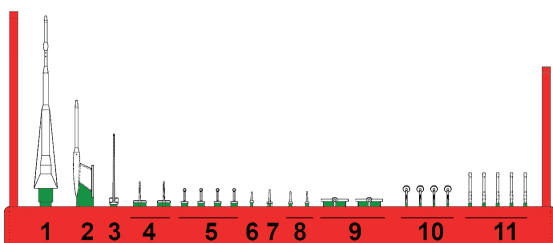

№72295

НАБОР ДАТЧИКОВ

МИГ-29

TEMP MODELS

МАСШТАБ
1:72

Highly detailed sensing units
(suitable for MIG-29 all model kits)

To attach resin parts use cyanoacrylate glue. Для склеивания деталей использовать цианоакрилатный клей

1

Удаление литьевых блоков / removing casting blocks

■ remove / удалить   ■ to glue / приклеить   ■ polish / шлифовать

2

Сборка / assembling

3

Сборка / assembling