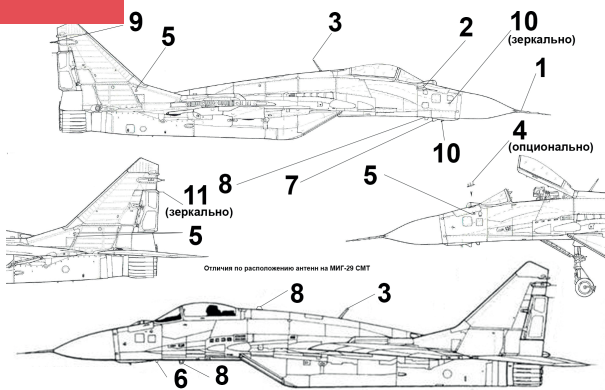

■ remove / удалить   ■ to glue / приклеить   ■ polish / шлифовать

2

Сборка / assembling