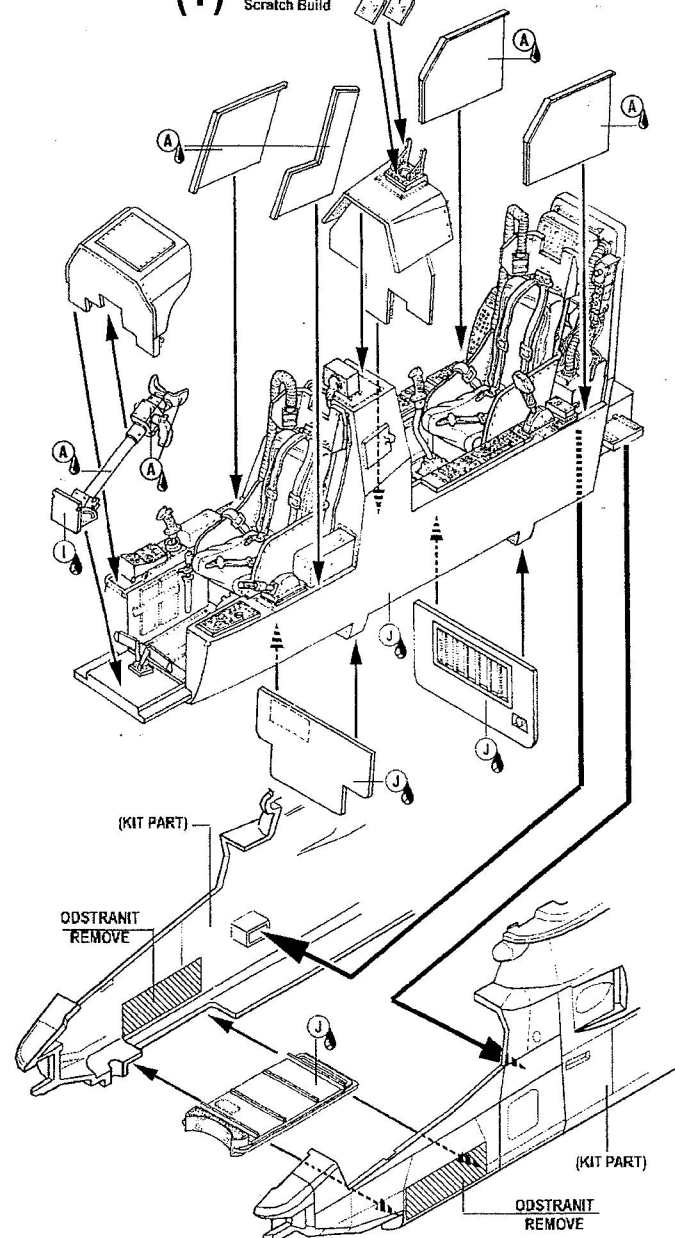

Přední panel
Front panel

Zadní panel
rear panel

Detaily/Details
Žlutá/Yellow
+
Světle šedá/Light Grey
+
Červená/Red
+
Bílá/White

Sedáčka operátora
Operator seat

Sedáčka pilota
Pilot seat

with ammo bay for Hobby Boss

Detaily/Details
Žlutá/Yellow
+
Světle šedá/Light Grey
+
Červená/Red
+
Bílá/White

info

← směr letu
FWD

with ammo bay for Hobby Boss

(?)
Vyrobít
Scratch Build

with ammo bay for Hobby Boss