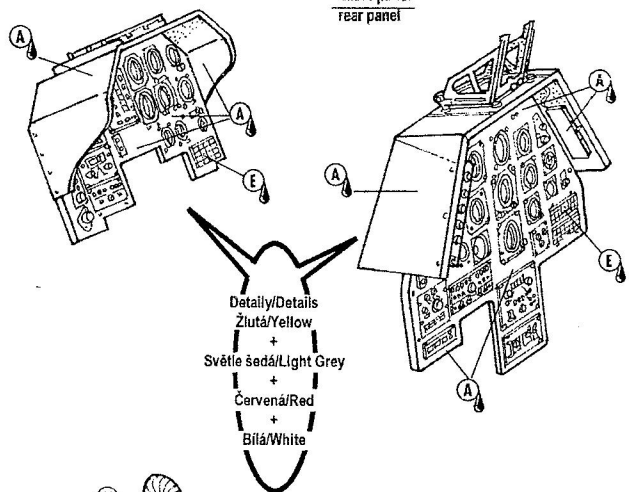

with ammo bay for Hobby Boss

- | | | | |
|------------------------------------|--------------------------|--------------------------------------|---------------------------------------|
| A Černá
Black | D Žlutá
Yellow | G Černá kůže
Black Leather | J Interiérová
Zinc chromate |
| B Světlá šedá
Light Grey | E Červená
Red | H Olivová
Olive | K Tmavá zelená
Dark Green |
| C Chromová
Chrome | F Modrá
Blue | I Střední šedá
Mid Grey | L Kovová
Gun metal |

Přední panel
Front panel

Zadní panel
rear panel

Detaily/Details
Žlutá/Yellow
+
Světle šedá/Light Grey
+
Červená/Red
+
Bílá/White

Sedáčka operátora
Operator seat

Sedáčka pilota
Pilot seat

with ammo bay for Hobby Boss

Detaily/Details
Žlutá/Yellow
+
Světle šedá/Light Grey
+
Červená/Red
+
Bílá/White

info

← směr letu
FWD

with ammo bay for Hobby Boss

(?)
Vyrobít
Scratch Build

with ammo bay for Hobby Boss