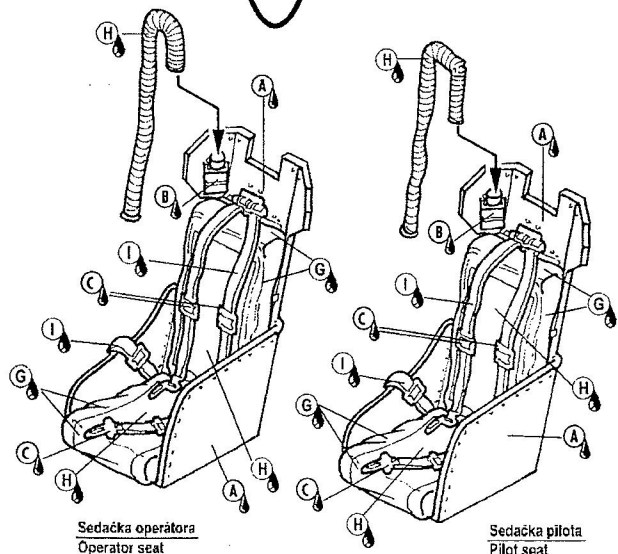

with ammo bay for Hobby Boss

- | | | | |
|------------------------------------|--------------------------|--------------------------------------|---------------------------------------|
| A Černá
Black | D Žlutá
Yellow | G Černá kůže
Black Leather | J Interiérová
Zinc chromate |
| B Světlá šedá
Light Grey | E Červená
Red | H Olivová
Olive | K Tmavá zelená
Dark Green |
| C Chromová
Chrome | F Modrá
Blue | I Střední šedá
Mid Grey | L Kovová
Gun metal |

Přední panel
Front panel

Zadní panel
rear panel

Detaily/Details
Žlutá/Yellow
+
Světle šedá/Light Grey
+
Červená/Red
+
Bílá/White

Sedáčka operátora
Operator seat

Sedáčka pilota
Pilot seat

with ammo bay for Hobby Boss

Detaily/Details
Žlutá/Yellow
+
Světle šedá/Light Grey
+
Červená/Red
+
Bílá/White

info

← směr letu
FWD

with ammo bay for Hobby Boss

(?)
Vyrobít
Scratch Build

with ammo bay for Hobby Boss