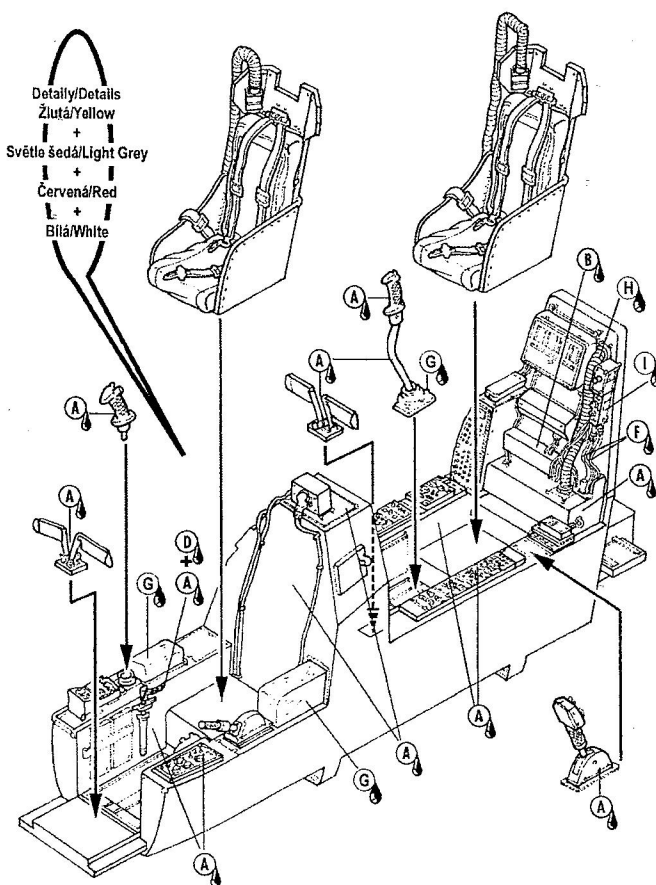

Přední panel
Front panel

Zadní panel
rear panel

Detaily/Details
Žlutá/Yellow
+
Světle šedá/Light Grey
+
Červená/Red
+
Bílá/White

Sedáčka operátora
Operator seat

Sedáčka pilota
Pilot seat

with ammo bay for Hobby Boss

Detaily/Details
Žlutá/Yellow
+
Světle šedá/Light Grey
+
Červená/Red
+
Bílá/White

info

← směr letu
FWD

with ammo bay for Hobby Boss

(?)
Vyrobít
Scratch Build

with ammo bay for Hobby Boss