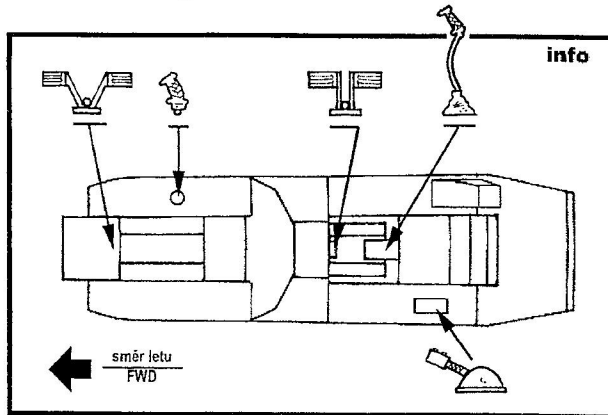

Přední panel
Front panel

Zadní panel
rear panel

Detaily/Details
Žlutá/Yellow
+
Světle šedá/Light Grey
+
Červená/Red
+
Bílá/White

Sedáčka operátora
Operator seat

Sedáčka pilota
Pilot seat

with ammo bay for Hobby Boss

Detaily/Details
Žlutá/Yellow
+
Světle šedá/Light Grey
+
Červená/Red
+
Bílá/White

info

← směr letu
FWD

with ammo bay for Hobby Boss

(?)
Vyrobít
Scratch Build

with ammo bay for Hobby Boss