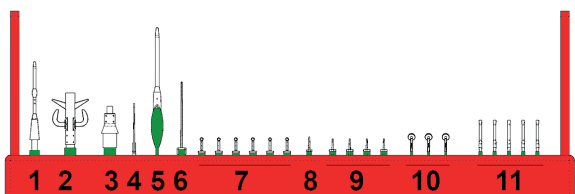

№72315

НАБОР ДАТЧИКОВ

МИГ-31

TEMP MODELS
TM

МАСШТАБ
1:72

Highly detailed sensing units
(suitable for MIG-31 all model kits)

To attach resin parts use cyanoacrylate glue. Для склеивания деталей использовать цианоакрилатный клей

1

Удаление литевых блоков / removing casting blocks

■ remove / удалить   ■ to glue / приклеить   ■ polish / шлифовать

2

Сборка / assembling

3

Сборка / assembling