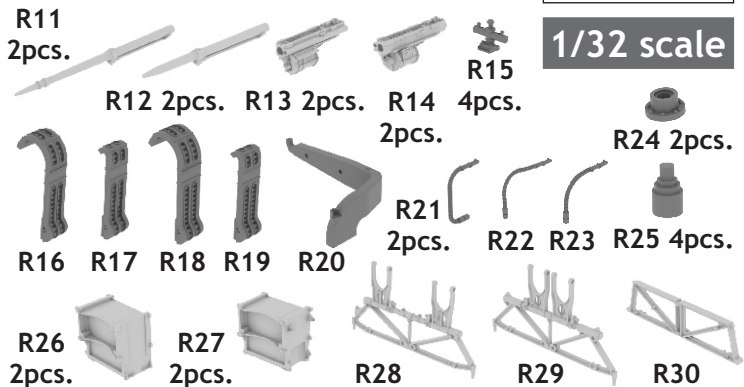

632 078 Mosquito FB Mk.VI gun bay

for Tamiya kit - pro stavebnici Tamiya

1/32 scale

COLOURS

GSI Creos (GUNZE)		Mr.METAL COLOR	
AQUEOUS	Mr.COLOR	Mr.COLOR	
[H 8]	[C 8]	SILVER	[Mc214] DARK IRON
[H 9]	[C 9]	GOLD	
[H47]	[C41]	RED BROWN	
	[C 92]	SEMI GLOSS BLACK	
	[C364]	AIRCRAFT GREY GREEN	

This product contains metal and resin detail parts for upgrading scale plastic models. When selecting this set make sure that it is for the kit mentioned in product name as these sets are made specifically for that kit. When upgrading the model some cutting or corrections may be necessary for parts to fit accurately. **WARNING!** This set contains small and sharp parts. Work carefully in a ventilated and well-lit room. Safety glasses are recommended. This product is not suitable for children below 14 years of age.

Tento výrobek obsahuje leptané a odlévané detaily pro úpravu a vylepšení plastického modelu. Při výběru sady kovových detailů zkontrolujte, zda je určena pro model, který chcete upravit. Model, pro který je sada určena, je uveden v názvu výrobku. Pro přesnou aplikaci kovových a odlévaných dílů může být zapotřebí upravit díly upravovaného modelu. **POZOR!** Sada obsahuje malé ostré díly. Pracujte ve větrané a dobře osvětlené místnosti. Doporučujeme použití ochranných brýlí. Tento výrobek není vhodný pro děti mladší 14 let.

eduard

435 21 Obrnice 170
Czech Republic

www.eduard.com