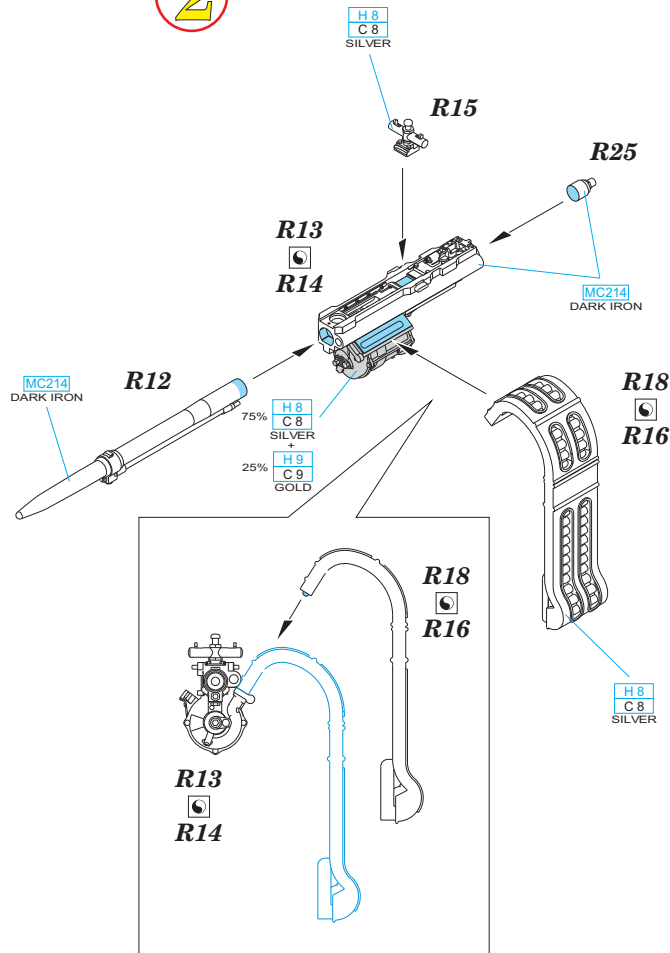

Tento výrobek obsahuje leptané a odlévané detaily pro úpravu a vylepšení plastického modelu. Při výběru sady kovových detailů zkontrolujte, zda je určena pro model, který chcete upravit. Model, pro který je sada určena, je uveden v názvu výrobku. Pro přesnou aplikaci kovových a odlévaných dílů může být zapotřebí upravit díly upravovaného modelu. **POZOR!** Sada obsahuje malé ostré díly. Pracujte ve větrané a dobře osvětlené místnosti. Doporučujeme použití ochranných brýlí. Tento výrobek není vhodný pro děti mladší 14 let.

# 632 078 Mosquito FB Mk.VI gun bay 1/32

for Tamiya kit - pro stavebnici Tamiya

**BRASSIN**

**BRASSIN**

**eduard**

**BEST BRASS RESIN AROUND!**

-  REMOVE  
ODSTRANIT
-  BEND  
OHNOUT
-  GRIND  
OBROUSIT
-  OPTION  
VOLBA
-  DRILL HOLE  
VRTAT OTVOR
-  REPLACE  
NAHRADIT
-  SYMMETRICAL ASSEMBLY  
SYMETRICKÁ MONTÁŽ
-  SCRIBE THE PANEL AND HOLES  
RYTÍ
-  REVERSE SIDE  
OTOČIT

1

2

3

4

5

6

wire  
 Ø - 0,3mm  
 l - 6,5mm

wire  
 Ø - 0,3mm  
 l - 6,5mm