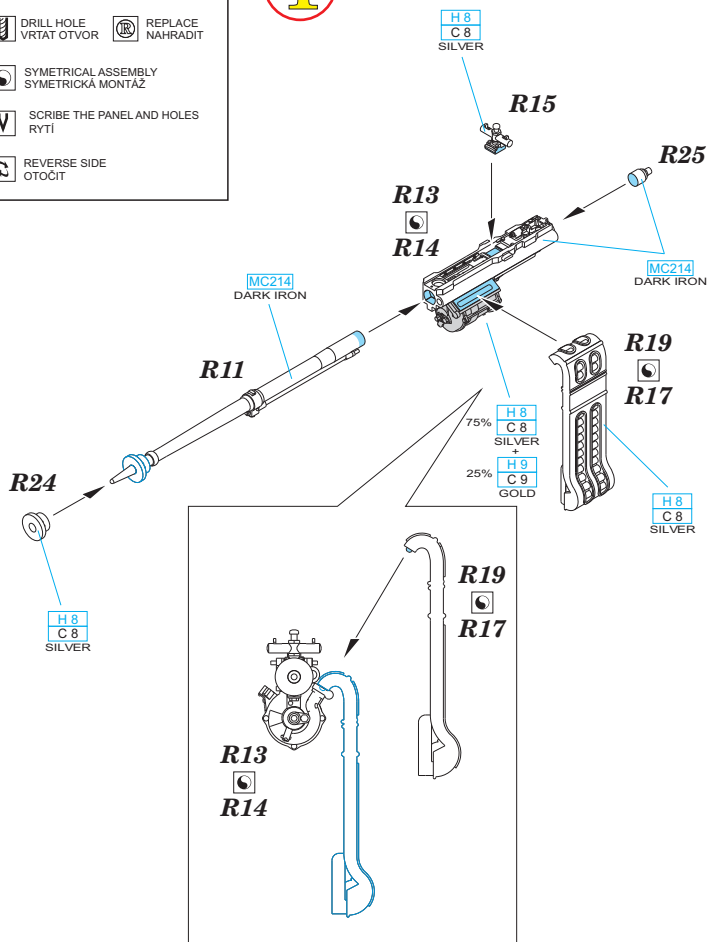

Tento výrobek obsahuje leptané a odlévané detaily pro úpravu a vylepšení plastického modelu. Při výběru sady kovových detailů zkontrolujte, zda je určena pro model, který chcete upravit. Model, pro který je sada určena, je uveden v názvu výrobku. Pro přesnou aplikaci kovových a odlévaných dílů může být zapotřebí upravit díly upravovaného modelu. **POZOR!** Sada obsahuje malé ostré díly. Pracujte ve větrané a dobře osvětlené místnosti. Doporučujeme použití ochranných brýlí. Tento výrobek není vhodný pro děti mladší 14 let.

# 632 078 Mosquito FB Mk.VI gun bay 1/32

for Tamiya kit - pro stavebnici Tamiya

**BRASSIN**

**BRASSIN**

**eduard**

**BEST BRASS RESIN AROUND!**

-  REMOVE  
ODSTRANIT
-  BEND  
OHNOUT
-  GRIND  
OBROUSIT
-  OPTION  
VOLBA
-  DRILL HOLE  
VRTAT OTVOR
-  REPLACE  
NAHRADIT
-  SYMMETRICAL ASSEMBLY  
SYMETRICKÁ MONTÁŽ
-  SCRIBE THE PANEL AND HOLES  
RYTÍ
-  REVERSE SIDE  
OTOČIT

1

2

3

4

5

6

wire  
 Ø - 0,3mm  
 l - 6,5mm

wire  
 Ø - 0,3mm  
 l - 6,5mm