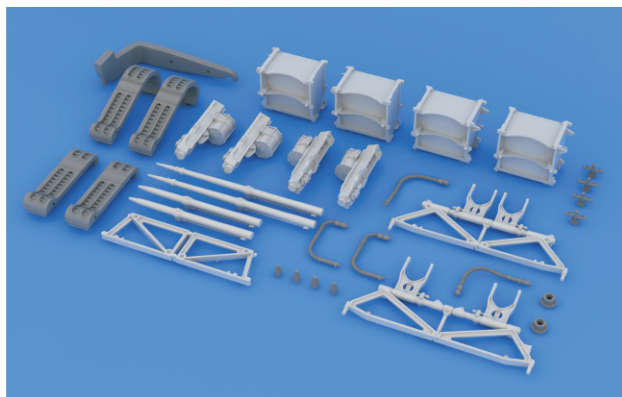

# 632 078 Mosquito FB Mk.VI gun bay 1/32

for Tamiya kit - pro stavebnici Tamiya

**BRASSIN**

**BRASSIN**

**eduard**

**BEST BRASS RESIN AROUND!**

-  REMOVE  
ODSTRANIT
-  BEND  
OHNOUT
-  GRIND  
OBROUSIT
-  OPTION  
VOLBA
-  DRILL HOLE  
VRTAT OTVOR
-  REPLACE  
NAHRADIT
-  SYMMETRICAL ASSEMBLY  
SYMETRICKÁ MONTÁŽ
-  SCRIBE THE PANEL AND HOLES  
RYTÍ
-  REVERSE SIDE  
OTOČIT

1

2

3

4

5

6

wire  
 Ø - 0,3mm  
 l - 6,5mm

wire  
 Ø - 0,3mm  
 l - 6,5mm