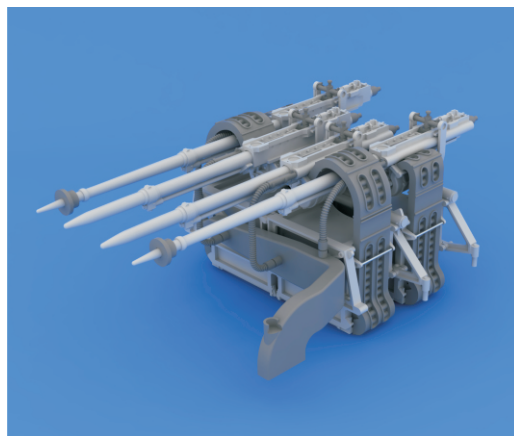

# 632 078 Mosquito FB Mk.VI gun bay

for Tamiya kit - pro stavebnici Tamiya

1/32 scale

# 632 078 Mosquito FB Mk.VI gun bay 1/32

for Tamiya kit - pro stavebnici Tamiya

**BRASSIN**

**BRASSIN**

**eduard**

**BEST BRASS RESIN AROUND!**

-  REMOVE  
ODSTRANIT
-  BEND  
OHNOUT
-  GRIND  
OBROUSIT
-  OPTION  
VOLBA
-  DRILL HOLE  
VRTAT OTVOR
-  REPLACE  
NAHRADIT
-  SYMMETRICAL ASSEMBLY  
SYMETRICKÁ MONTÁŽ
-  SCRIBE THE PANEL AND HOLES  
RYTÍ
-  REVERSE SIDE  
OTOČIT