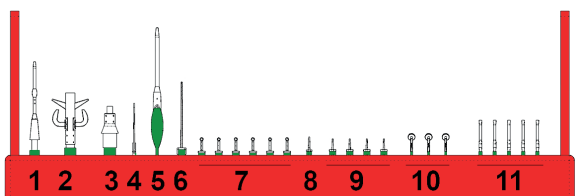

№48315

TEMP MODELS
TM

НАБОР ДАТЧИКОВ

МИГ-31

МАСШТАБ
1:48

Highly detailed sensing units
(suitable for MIG-31 all model kits)

To attach resin parts use cyanoacrylate glue. Для склеивания деталей использовать цианоакрилатный клей

1

Удаление литевых блоков / removing casting blocks

■ remove / удалить   ■ to glue / приклеить   ■ polish / шлифовать

2

Сборка / assembling

3

Сборка / assembling