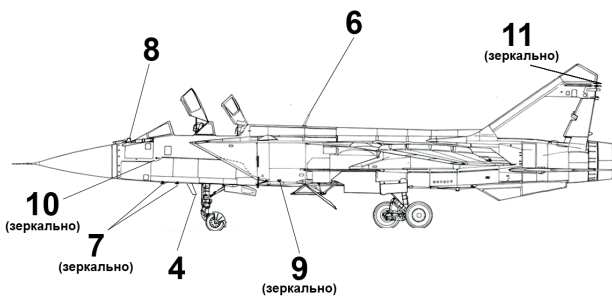

■ remove / удалить   ■ to glue / приклеить   ■ polish / шлифовать

2

Сборка / assembling