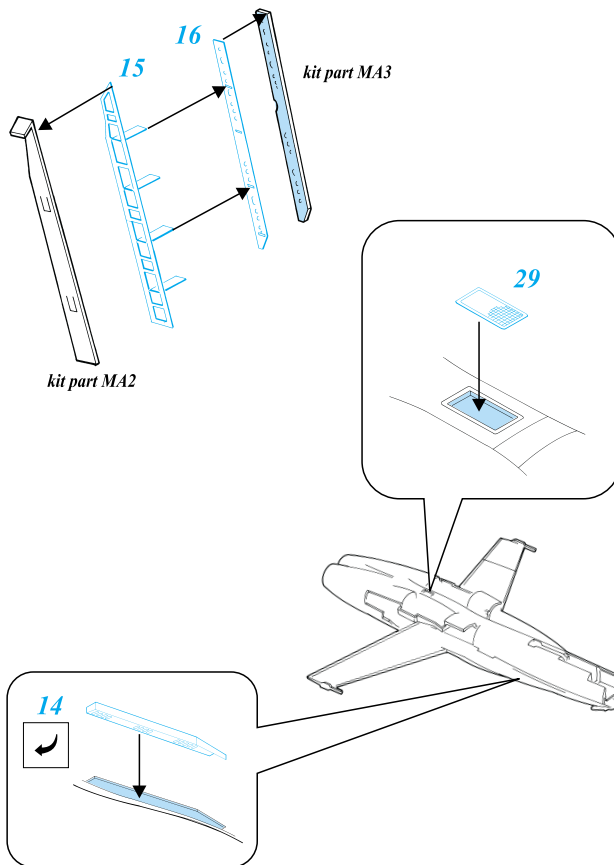

F-18C Hornet

1/48 scale detail set for Hasegawa kit • sada detailů pro model Hasegawa 1/48

eduard

48 342

-  SYMMETRICAL ASSEMBLY
SYMETRICKÁ MONTÁŽ
-  REMOVE
ODSTRANIT
-  BEND
OHNOUT
-  REPLACE
NAHRADIT
-  GRIND
OBROUSIT
-  OPTION
VOLBA

 ORIGINAL KIT PARTS
PŮVODNÍ DÍLY STAVEBNICE

 PHOTO-ETCHED PARTS
LEPTANÉ DÍLY

 PARTS TO BE REMOVED
DÍLY K ODSTRANĚNÍ

A EJECTION SEAT

B COCKPIT

C UNDRCARRIAGE

D GRILLS

E LADDER

F CANOPY

G EXTERNAL PARTS

References: - Walk Around Number 18 - F/A -18 Hornet
 - F/A-18 Hornet - In detail & scale