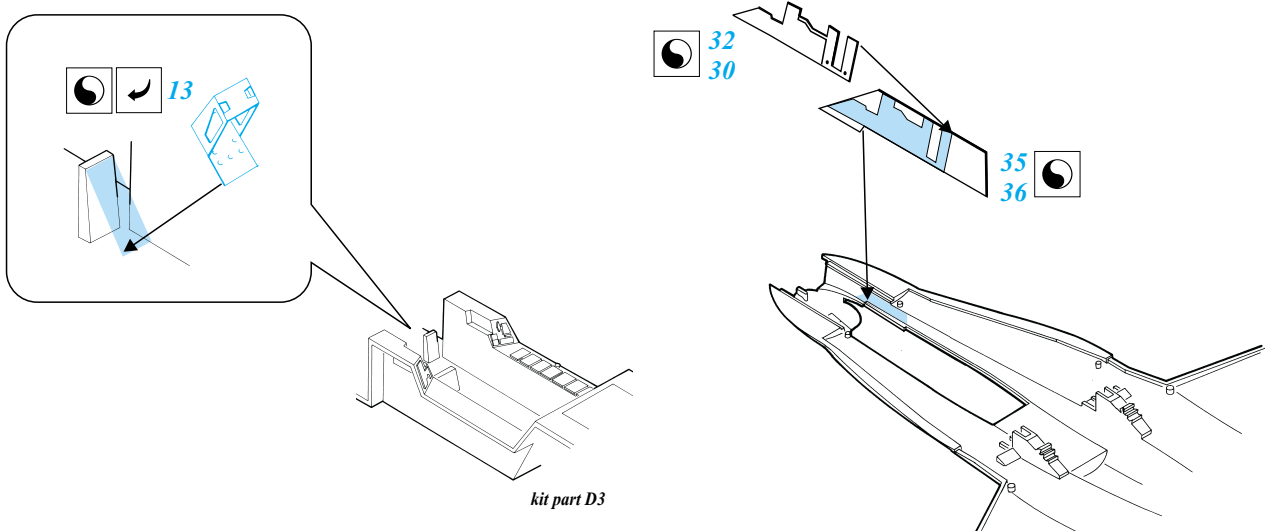

 ORIGINAL KIT PARTS
PŮVODNÍ DÍLY STAVEBNICE

 PHOTO-ETCHED PARTS
LEPTANÉ DÍLY

 PARTS TO BE REMOVED
DÍLY K ODSTRANĚNÍ

A EJECTION SEAT

B COCKPIT

C UNDRCARRIAGE

D GRILLS

E LADDER

F CANOPY

G EXTERNAL PARTS

References: - Walk Around Number 18 - F/A -18 Hornet
 - F/A-18 Hornet - In detail & scale