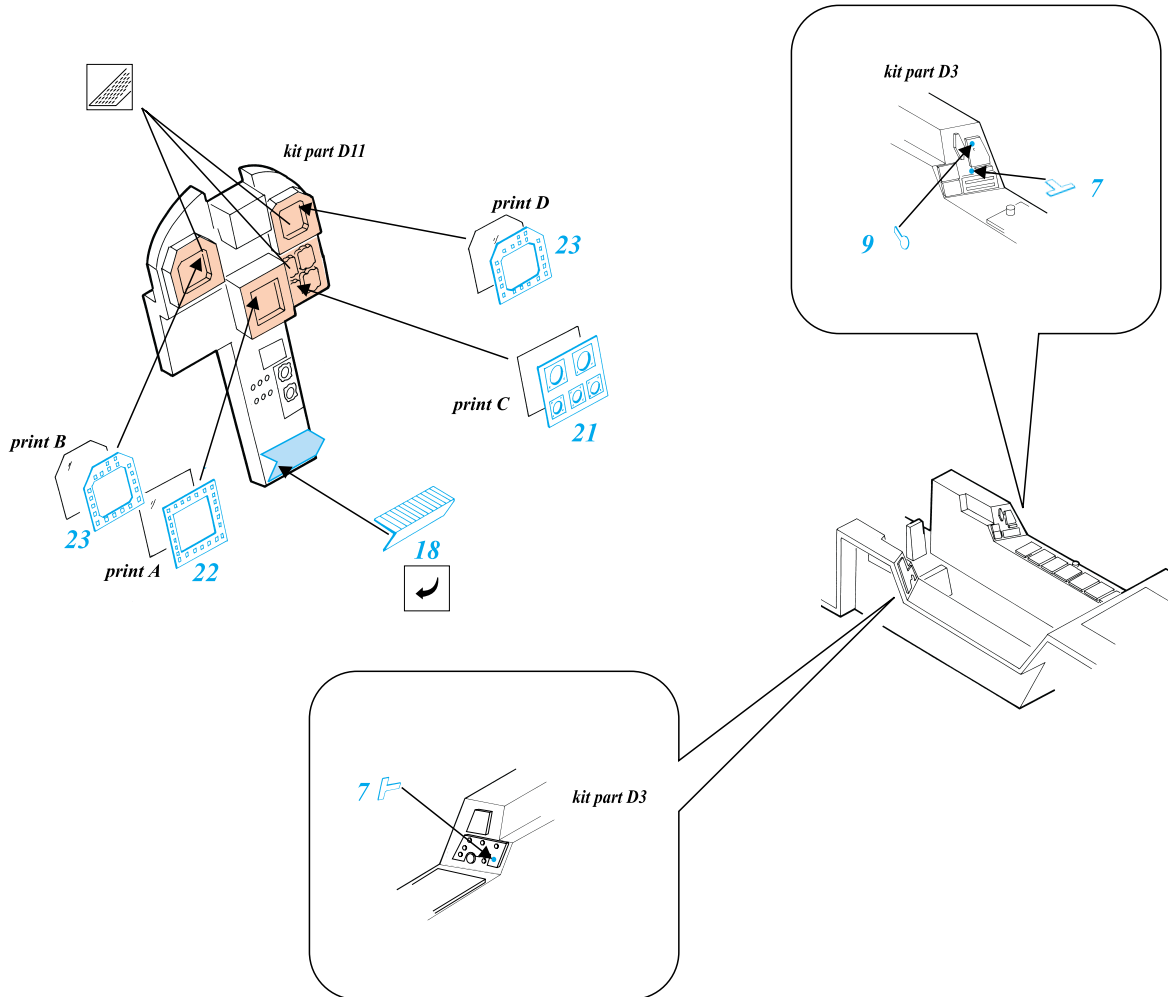

F-18C Hornet

1/48 scale detail set for Hasegawa kit • sada detailů pro model Hasegawa 1/48

eduard

48 342

-  SYMMETRICAL ASSEMBLY
SYMETRICKÁ MONTÁŽ
-  REMOVE
ODSTRANIT
-  BEND
OHNOUT
-  REPLACE
NAHRADIT
-  GRIND
OBROUSIT
-  OPTION
VOLBA

 ORIGINAL KIT PARTS
PŮVODNÍ DÍLY STAVEBNICE

 PHOTO-ETCHED PARTS
LEPTANÉ DÍLY

 PARTS TO BE REMOVED
DÍLY K ODSTRANĚNÍ

A EJECTION SEAT

B COCKPIT

C UNDRCARRIAGE

D GRILLS

E LADDER

F CANOPY

G EXTERNAL PARTS

References: - Walk Around Number 18 - F/A -18 Hornet
 - F/A-18 Hornet - In detail & scale