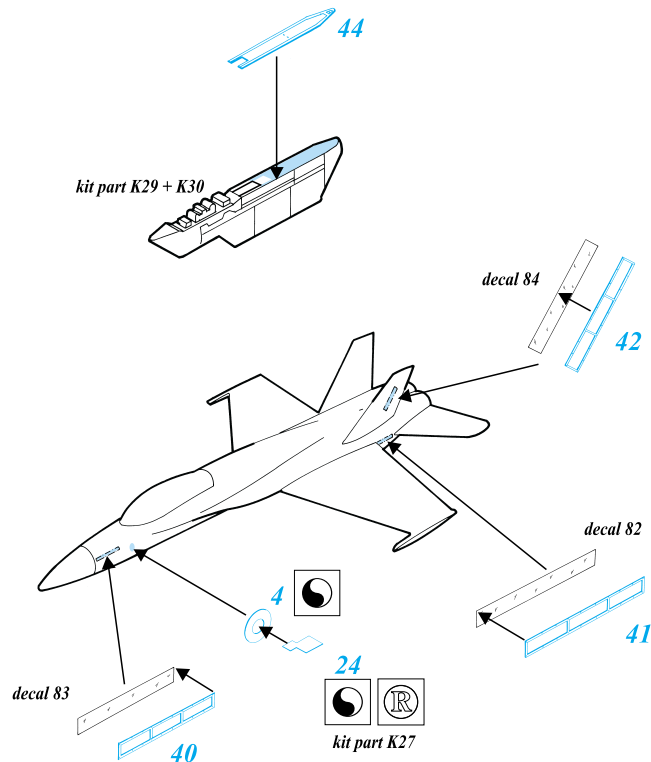

F-18C Hornet

1/48 scale detail set for Hasegawa kit • sada detailů pro model Hasegawa 1/48

eduard

48 342

-  SYMMETRICAL ASSEMBLY
SYMETRICKÁ MONTÁŽ
-  REMOVE
ODSTRANIT
-  BEND
OHNOUT
-  REPLACE
NAHRADIT
-  GRIND
OBROUSIT
-  OPTION
VOLBA

 ORIGINAL KIT PARTS
PŮVODNÍ DÍLY STAVEBNICE

 PHOTO-ETCHED PARTS
LEPTANÉ DÍLY

 PARTS TO BE REMOVED
DÍLY K ODSTRANĚNÍ

A EJECTION SEAT

B COCKPIT

C UNDRCARRIAGE

D GRILLS

E LADDER

F CANOPY

G EXTERNAL PARTS

References: - Walk Around Number 18 - F/A -18 Hornet
 - F/A-18 Hornet - In detail & scale