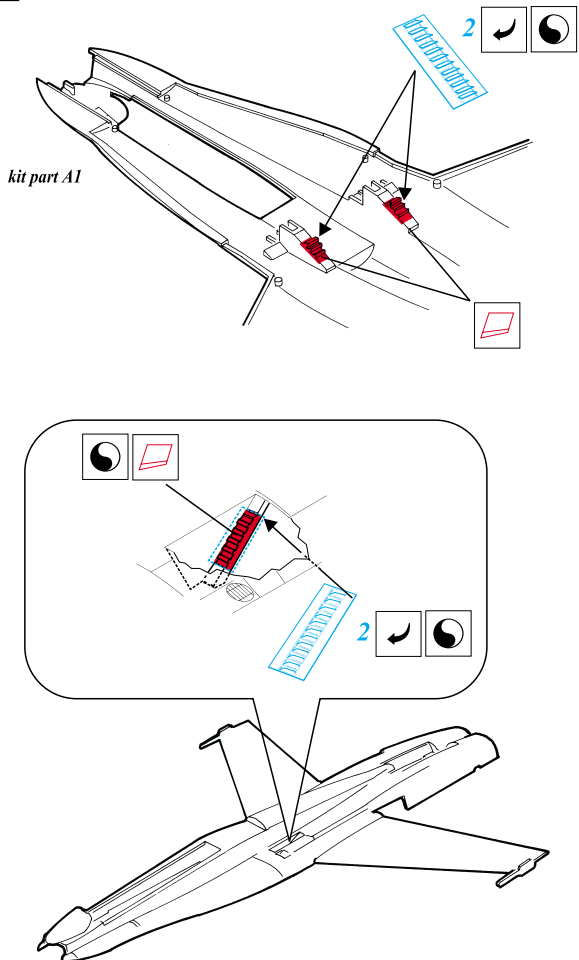

F-18C Hornet

1/48 scale detail set for Hasegawa kit • sada detailů pro model Hasegawa 1/48

eduard

48 342

-  SYMMETRICAL ASSEMBLY
SYMETRICKÁ MONTÁŽ
-  REMOVE
ODSTRANIT
-  BEND
OHNOUT
-  REPLACE
NAHRADIT
-  GRIND
OBROUSIT
-  OPTION
VOLBA

 ORIGINAL KIT PARTS
PŮVODNÍ DÍLY STAVEBNICE

 PHOTO-ETCHED PARTS
LEPTANÉ DÍLY

 PARTS TO BE REMOVED
DÍLY K ODSTRANĚNÍ

A EJECTION SEAT

B COCKPIT

C UNDRCARRIAGE

D GRILLS

E LADDER

F CANOPY

G EXTERNAL PARTS

References: - Walk Around Number 18 - F/A -18 Hornet
 - F/A-18 Hornet - In detail & scale