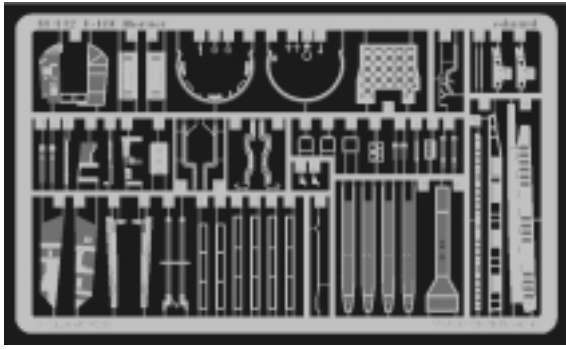

F-18C Hornet

1/48 scale detail set for Hasegawa kit • sada detailů pro model Hasegawa 1/48

eduard

48 342

-  SYMMETRICAL ASSEMBLY
SYMETRICKÁ MONTÁŽ
-  REMOVE
ODSTRANIT
-  BEND
OHNOUT
-  REPLACE
NAHRADIT
-  GRIND
OBROUSIT
-  OPTION
VOLBA

 ORIGINAL KIT PARTS
PŮVODNÍ DÍLY STAVEBNICE

 PHOTO-ETCHED PARTS
LEPTANÉ DÍLY

 PARTS TO BE REMOVED
DÍLY K ODSTRANĚNÍ

A EJECTION SEAT

B COCKPIT

C UNDRCARRIAGE

D GRILLS

E LADDER

F CANOPY

G EXTERNAL PARTS

References: - Walk Around Number 18 - F/A -18 Hornet
 - F/A-18 Hornet - In detail & scale