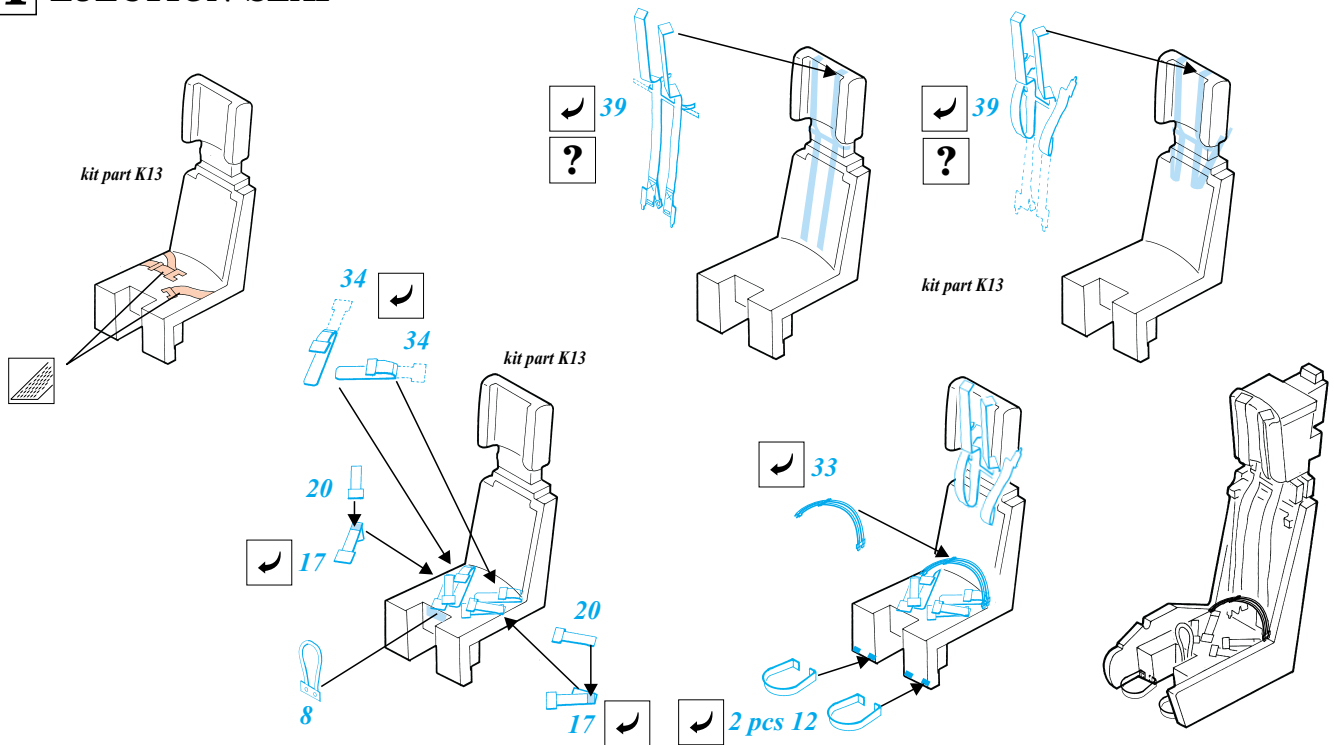

F-18C Hornet

1/48 scale detail set for Hasegawa kit • sada detailů pro model Hasegawa 1/48

eduard

48 342

-  SYMMETRICAL ASSEMBLY
SYMETRICKÁ MONTÁŽ
-  REMOVE
ODSTRANIT
-  BEND
OHNOUT
-  REPLACE
NAHRADIT
-  GRIND
OBROUSIT
-  OPTION
VOLBA

 ORIGINAL KIT PARTS
PŮVODNÍ DÍLY STAVEBNICE

 PHOTO-ETCHED PARTS
LEPTANÉ DÍLY

 PARTS TO BE REMOVED
DÍLY K ODSTRANĚNÍ

A EJECTION SEAT

B COCKPIT

C UNDRCARRIAGE

D GRILLS

E LADDER

F CANOPY

G EXTERNAL PARTS

References: - Walk Around Number 18 - F/A -18 Hornet
 - F/A-18 Hornet - In detail & scale