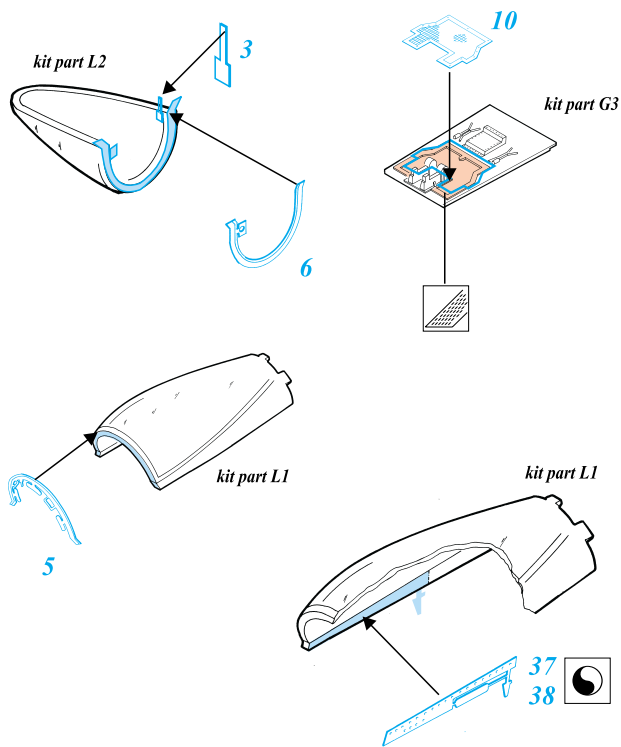

F-18C Hornet

1/48 scale detail set for Hasegawa kit • sada detailů pro model Hasegawa 1/48

eduard

48 342

-  SYMMETRICAL ASSEMBLY
SYMETRICKÁ MONTÁŽ
-  REMOVE
ODSTRANIT
-  BEND
OHNOUT
-  REPLACE
NAHRADIT
-  GRIND
OBROUSIT
-  OPTION
VOLBA

 ORIGINAL KIT PARTS
PŮVODNÍ DÍLY STAVEBNICE

 PHOTO-ETCHED PARTS
LEPTANÉ DÍLY

 PARTS TO BE REMOVED
DÍLY K ODSTRANĚNÍ

A EJECTION SEAT

B COCKPIT

C UNDRCARRIAGE

D GRILLS

E LADDER

F CANOPY

G EXTERNAL PARTS

References: - Walk Around Number 18 - F/A -18 Hornet
 - F/A-18 Hornet - In detail & scale