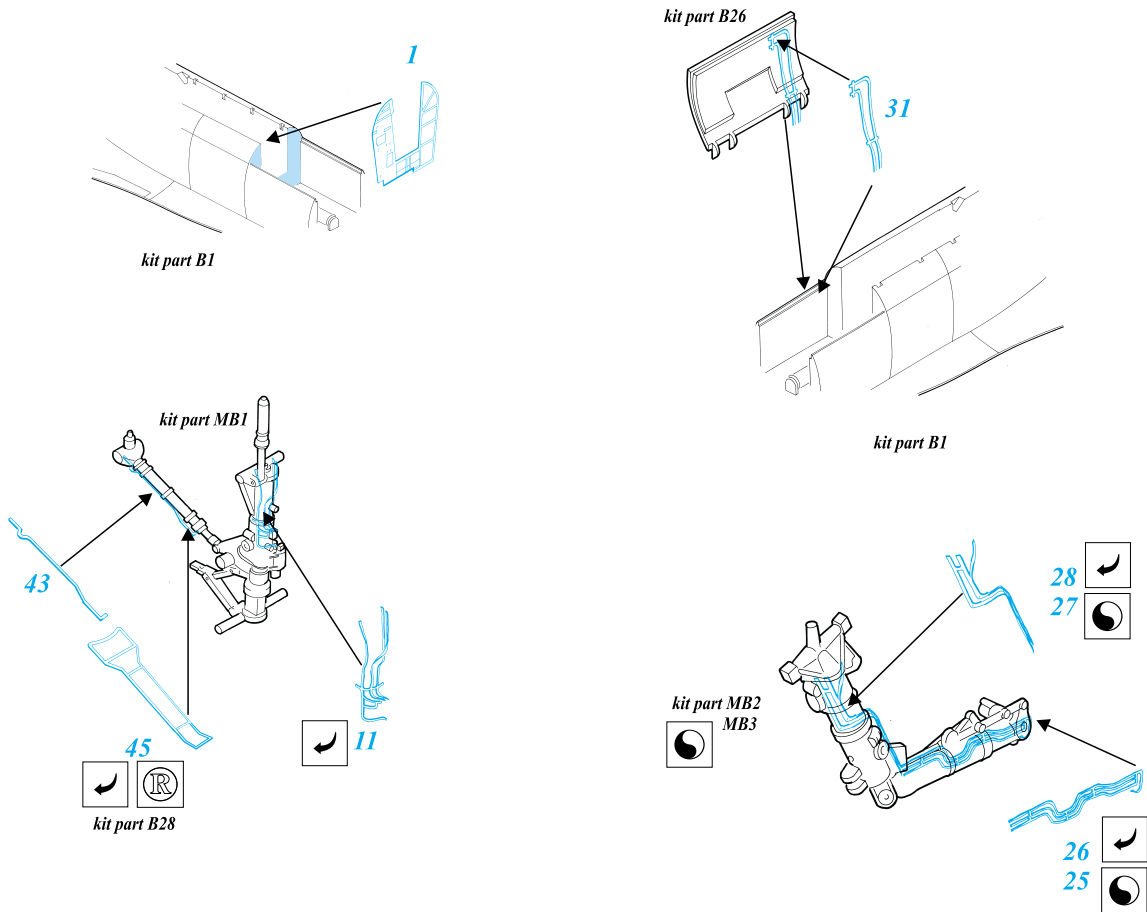

F-18C Hornet

1/48 scale detail set for Hasegawa kit • sada detailů pro model Hasegawa 1/48

eduard

48 342

-  SYMMETRICAL ASSEMBLY
SYMETRICKÁ MONTÁŽ
-  REMOVE
ODSTRANIT
-  BEND
OHNOUT
-  REPLACE
NAHRADIT
-  GRIND
OBROUSIT
-  OPTION
VOLBA

 ORIGINAL KIT PARTS
PŮVODNÍ DÍLY STAVEBNICE

 PHOTO-ETCHED PARTS
LEPTANÉ DÍLY

 PARTS TO BE REMOVED
DÍLY K ODSTRANĚNÍ

A EJECTION SEAT

B COCKPIT

C UNDRCARRIAGE

D GRILLS

E LADDER

F CANOPY

G EXTERNAL PARTS

References: - Walk Around Number 18 - F/A -18 Hornet
 - F/A-18 Hornet - In detail & scale