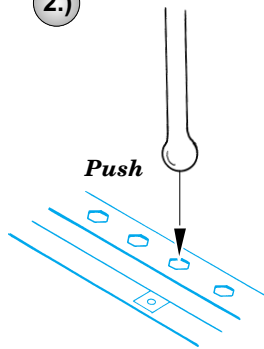

M-4A2 Sherman 76mm gun DRAGON Red Army

eduard

35 764

1/35 scale detail set for Dragon kit 6188 • sada detailů pro model 1/35 Dragon 6188

- ★ APPLY EXPRESS MASK AND PAINT BEFORE GLUING
POUŽIT EXPRESS MASK NABARVIT PŘED SLEPENÍM
- ☉ SYMMETRICAL ASSEMBLY
SYMETRICKÁ MONTÁŽ
- REMOVE
ODSTRANIT
- ▨ GRIND
OBROUSIT
- ⊘ DRILL HOLE
VRTAT OTVOR
- ↪ BEND
OHNOUT
- ⊛ OPTION
VOLBA
- Ⓜ REPLACE
NAHRADIT

■ ORIGINAL KIT PARTS
PŮVODNÍ DÍLY STAVEBNICE

■ PHOTO-ETCHED PARTS
LEPTANÉ DÍLY

■ PARTS TO BE REMOVED
DÍLY K ODSTRANĚNÍ

■ FILL
TMELIT

1.)

Plastic

2.)

Push

3.)

Cut

4.)

REFERENCES:

WALK AROUND #5701 - M4 SHERMAN
MILITARIA IN DETAIL #3 - M3 GRANT, M4 SHERMAN