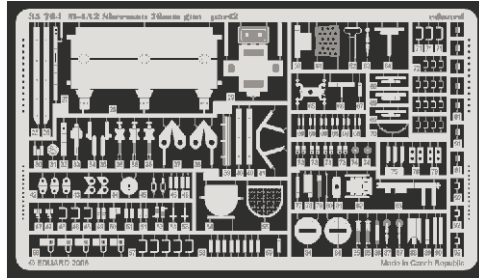

M-4A2 Sherman 76mm gun DRAGON Red Army

eduard

35 764

1/35 scale detail set for Dragon kit 6188 • sada detailů pro model 1/35 Dragon 6188

- ★ APPLY EXPRESS MASK AND PAINT BEFORE GLUING
POUŽIT EXPRESS MASK NABARVIT PŘED SLEPENÍM
- ☉ SYMMETRICAL ASSEMBLY
SYMETRICKÁ MONTÁŽ
- REMOVE
ODSTRANIT
- ▨ GRIND
OBROUSIT
- ⊘ DRILL HOLE
VRTAT OTVOR
- ↪ BEND
OHNOUT
- ⊛ OPTION
VOLBA
- Ⓜ REPLACE
NAHRADIT

■ ORIGINAL KIT PARTS
PŮVODNÍ DÍLY STAVEBNICE

■ PHOTO-ETCHED PARTS
LEPTANÉ DÍLY

■ PARTS TO BE REMOVED
DÍLY K ODSTRANĚNÍ

■ FILL
TMELIT

1.)

Plastic

2.)

Push

3.)

Cut

4.)

REFERENCES:

WALK AROUND #5701 - M4 SHERMAN
MILITARIA IN DETAIL #3 - M3 GRANT, M4 SHERMAN