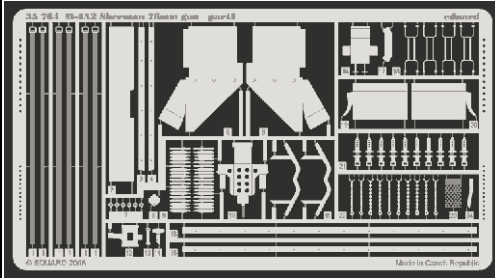

M-4A2 Sherman 76mm gun DRAGON Red Army

eduard

35 764

1/35 scale detail set for Dragon kit 6188 • sada detailů pro model 1/35 Dragon 6188

- ★ APPLY EXPRESS MASK AND PAINT BEFORE GLUING
POUŽIT EXPRESS MASK NABARVIT PŘED SLEPENÍM
- ☉ SYMMETRICAL ASSEMBLY
SYMETRICKÁ MONTÁŽ
- REMOVE
ODSTRANIT
- ▨ GRIND
OBROUSIT
- ⊘ DRILL HOLE
VRTAT OTVOR
- ↪ BEND
OHNOUT
- ⊛ OPTION
VOLBA
- Ⓜ REPLACE
NAHRADIT

■ ORIGINAL KIT PARTS
PŮVODNÍ DÍLY STAVEBNICE

■ PHOTO-ETCHED PARTS
LEPTANÉ DÍLY

■ PARTS TO BE REMOVED
DÍLY K ODSTRANĚNÍ

■ FILL
TMELIT

1.)

Plastic

2.)

Push

3.)

Cut

4.)

REFERENCES:

WALK AROUND #5701 - M4 SHERMAN
MILITARIA IN DETAIL #3 - M3 GRANT, M4 SHERMAN