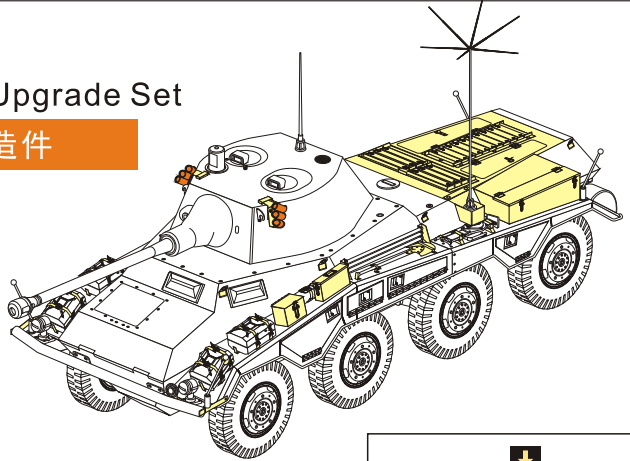

1/35 MILITARY MINIATURE VEHICLE UPGRADE SERIES PE351311

WWII German Sd.Kfz. 234/2 PUMA Basic Upgrade Set

二战德军Sd. Kfz. 234/2 美洲狮 装甲车改造件

[For DRAGON 6256 6943]

推荐使用工具 RECOMMENDED TOOLS

- 安装
install
- 折叠
bend
- A1**
改造件零件编号
PE/resin part number
- B12**
原零件编号
kit part number
- C22**
被替换的原零件编号
replaced kit part number
- 另一侧相同制作
repeat on opposite side
- 切除
remove
- 打磨
grind off
- 弧度卷曲
radial bending
- x2**
制作若干组
multiple assembly
- 选择安装
alternative
- 钻孔
drill
- 用胶棒制作
make from plastic rod

用尖端在凹槽处冲压
use penpoint to press on the dent

蚀刻片零件内侧面向上
Put the part upside down
用笔尖在凹槽处刺
Use penpoint to press on the dent

自制 Scratch build

E4, E3[E2] x3, B2[B3], B17, B2, D41, B52

金属件 Metal part

D1

B13, C18[C19], B5, D10, Ø0.3, Ø0.5