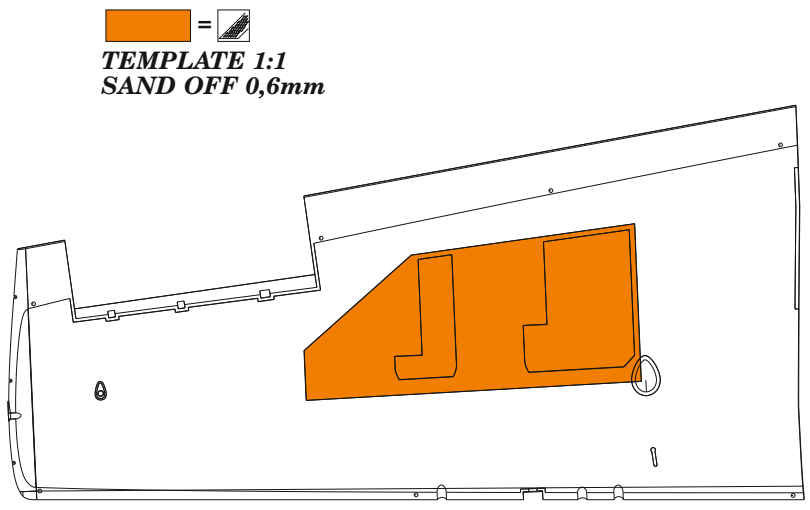

**TEMPLATE 1:1
SAND OFF 0,6mm**