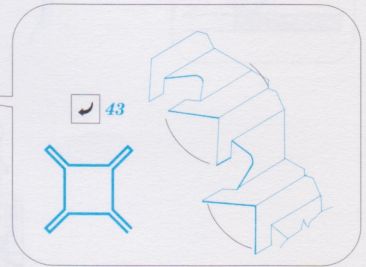

ORIGINAL KIT PARTS
PŮVODNÍ DÍLY STAVEBNICE

PHOTO-ETCHED PARTS
LEPTANÉ DÍLY

PARTS TO BE REMOVED
DÍLY K ODSTRANĚNÍ

FILL
TMELIT

REFERENCES:

Aero Detail # 14
P-47 Thunderbolt in action
(Squadron / Signal Publications-aircraft number 67)

for B39 only

front

C10+C11+C17+C18

2pcs

D2+D3

B8+B13B+24