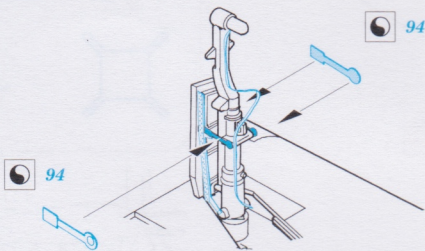

ORIGINAL KIT PARTS
PŮVODNÍ DÍLY STAVEBNICE

PHOTO-ETCHED PARTS
LEPTANÉ DÍLY

PARTS TO BE REMOVED
DÍLY K ODSTRANĚNÍ

FILL
TMELIT

REFERENCES:

Aero Detail # 14
P-47 Thunderbolt in action
(Squadron / Signal Publications-aircraft number 67)

for B39 only

front

C10+C11+C17+C18

2pcs

D2+D3

B8+B13B+24