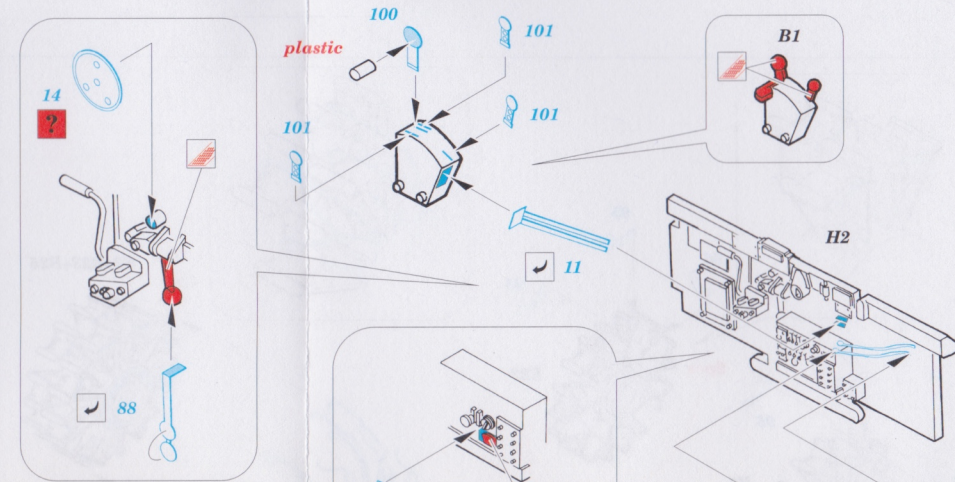

P-47D-25 Thunderbolt "Bubbletop"

1/48 scale detail set for Tamiya • sada detailů pro model Tamiya 1/48

eduard

49 240

- ★ APPLY EXPRESS MASK AND PAINT BEFORE GLUING
POUŽIT EXPRESS MASK NABARVIT PŘED SLEPENÍM
- ☉ SYMMETRICAL ASSEMBLY
SYMETRICKÁ MONTÁŽ
- ☐ REMOVE
ODSTRANIT
- ☐ GRIND
OBROUSIT
- ☐ DRILL HOLE
VRTAT OTVOR
- ↪ BEND
OHNOUT
- ❓ OPTION
VOLBA
- ☐ REPLACE
NAHRADIT

ORIGINAL KIT PARTS
PŮVODNÍ DÍLY STAVEBNICE

PHOTO-ETCHED PARTS
LEPTANÉ DÍLY

PARTS TO BE REMOVED
DÍLY K ODSTRANĚNÍ

FILL
TMELIT

REFERENCES:

Aero Detail # 14
P-47 Thunderbolt in action
(Squadron / Signal Publications-aircraft number 67)

for B39 only

front

C10+C11+C17+C18

2pcs

D2+D3

B8+B13B+24