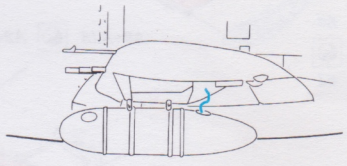

ORIGINAL KIT PARTS
PŮVODNÍ DÍLY STAVEBNICE

PHOTO-ETCHED PARTS
LEPTANÉ DÍLY

PARTS TO BE REMOVED
DÍLY K ODSTRANĚNÍ

FILL
TMELIT

REFERENCES:

Aero Detail # 14
P-47 Thunderbolt in action
(Squadron / Signal Publications-aircraft number 67)

for B39 only

front

C10+C11+C17+C18

2pcs

D2+D3

B8+B13B+24