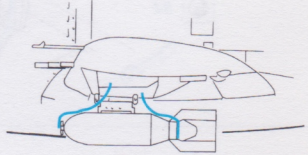

ORIGINAL KIT PARTS
PŮVODNÍ DÍLY STAVEBNICE

PHOTO-ETCHED PARTS
LEPTANÉ DÍLY

PARTS TO BE REMOVED
DÍLY K ODSTRANĚNÍ

FILL
TMELIT

REFERENCES:

Aero Detail # 14
P-47 Thunderbolt in action
(Squadron / Signal Publications-aircraft number 67)

for B39 only

front

C10+C11+C17+C18

2pcs

D2+D3

B8+B13B+24