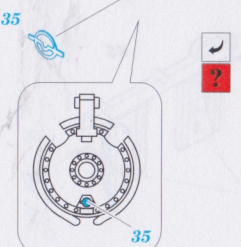

ORIGINAL KIT PARTS
PŮVODNÍ DÍLY STAVEBNICE

PHOTO-ETCHED PARTS
LEPTANÉ DÍLY

PARTS TO BE REMOVED
DÍLY K ODSTRANĚNÍ

FILL
TMELIT

REFERENCES:

Aero Detail # 14
P-47 Thunderbolt in action
(Squadron / Signal Publications-aircraft number 67)

for B39 only

front

C10+C11+C17+C18

2pcs

D2+D3

B8+B13B+24