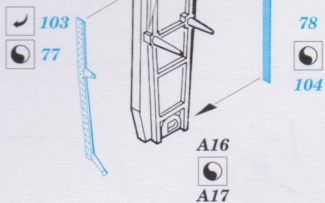

ORIGINAL KIT PARTS
PŮVODNÍ DÍLY STAVEBNICE

PHOTO-ETCHED PARTS
LEPTANÉ DÍLY

PARTS TO BE REMOVED
DÍLY K ODSTRANĚNÍ

FILL
TMELIT

REFERENCES:

Aero Detail # 14
P-47 Thunderbolt in action
(Squadron / Signal Publications-aircraft number 67)

for B39 only

front

C10+C11+C17+C18

2pcs

D2+D3

B8+B13B+24