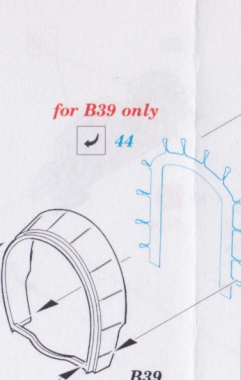

P-47D-25 Thunderbolt "Bubbletop"

1/48 scale detail set for Tamiya • sada detailů pro model Tamiya 1/48

eduard

49 240

- ★ APPLY EXPRESS MASK AND PAINT BEFORE GLUING
POUŽIT EXPRESS MASK NABARVIT PŘED SLEPENÍM
- ☉ SYMMETRICAL ASSEMBLY
SYMETRICKÁ MONTÁŽ
- ☐ REMOVE
ODSTRANIT
- ☐ GRIND
OBROUSIT
- ☐ DRILL HOLE
VRTAT OTVOR
- ↪ BEND
OHNOUT
- ❓ OPTION
VOLBA
- ☐ REPLACE
NAHRADIT

ORIGINAL KIT PARTS
PŮVODNÍ DÍLY STAVEBNICE

PHOTO-ETCHED PARTS
LEPTANÉ DÍLY

PARTS TO BE REMOVED
DÍLY K ODSTRANĚNÍ

FILL
TMELIT

REFERENCES:

Aero Detail # 14
P-47 Thunderbolt in action
(Squadron / Signal Publications-aircraft number 67)

for B39 only

front

C10+C11+C17+C18

2pcs

D2+D3

B8+B13B+24