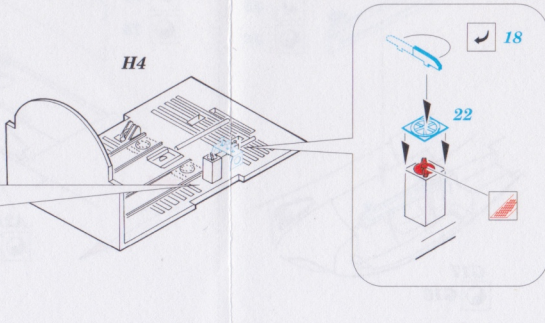

P-47D-25 Thunderbolt "Bubbletop"

1/48 scale detail set for Tamiya • sada detailů pro model Tamiya 1/48

eduard

49 240

- ★ APPLY EXPRESS MASK AND PAINT BEFORE GLUING
POUŽIT EXPRESS MASK NABARVIT PŘED SLEPENÍM
- ☉ SYMMETRICAL ASSEMBLY
SYMETRICKÁ MONTÁŽ
- ☐ REMOVE
ODSTRANIT
- ☐ GRIND
OBROUSIT
- ☐ DRILL HOLE
VRTAT OTVOR
- ↪ BEND
OHNOUT
- ❓ OPTION
VOLBA
- ☐ REPLACE
NAHRADIT

ORIGINAL KIT PARTS
PŮVODNÍ DÍLY STAVEBNICE

PHOTO-ETCHED PARTS
LEPTANÉ DÍLY

PARTS TO BE REMOVED
DÍLY K ODSTRANĚNÍ

FILL
TMELIT

REFERENCES:

Aero Detail # 14
P-47 Thunderbolt in action
(Squadron / Signal Publications-aircraft number 67)

for B39 only

front

C10+C11+C17+C18

2pcs

D2+D3

B8+B13B+24