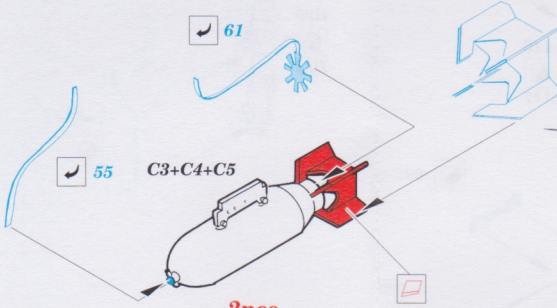

ORIGINAL KIT PARTS
PŮVODNÍ DÍLY STAVEBNICE

PHOTO-ETCHED PARTS
LEPTANÉ DÍLY

PARTS TO BE REMOVED
DÍLY K ODSTRANĚNÍ

FILL
TMELIT

REFERENCES:

Aero Detail # 14
P-47 Thunderbolt in action
(Squadron / Signal Publications-aircraft number 67)

for B39 only

front

C10+C11+C17+C18

2pcs

D2+D3

B8+B13B+24