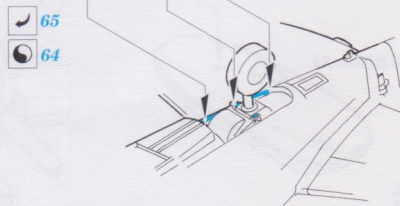

ORIGINAL KIT PARTS
PŮVODNÍ DÍLY STAVEBNICE

PHOTO-ETCHED PARTS
LEPTANÉ DÍLY

PARTS TO BE REMOVED
DÍLY K ODSTRANĚNÍ

FILL
TMELIT

REFERENCES:

Aero Detail # 14
P-47 Thunderbolt in action
(Squadron / Signal Publications-aircraft number 67)

for B39 only

front

C10+C11+C17+C18

2pcs

D2+D3

B8+B13B+24