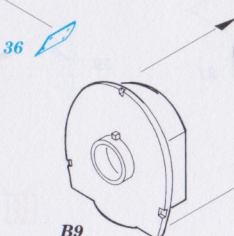

ORIGINAL KIT PARTS
PŮVODNÍ DÍLY STAVEBNICE

PHOTO-ETCHED PARTS
LEPTANÉ DÍLY

PARTS TO BE REMOVED
DÍLY K ODSTRANĚNÍ

FILL
TMELIT

REFERENCES:

Aero Detail # 14
P-47 Thunderbolt in action
(Squadron / Signal Publications-aircraft number 67)

for B39 only

front

C10+C11+C17+C18

2pcs

D2+D3

B8+B13B+24