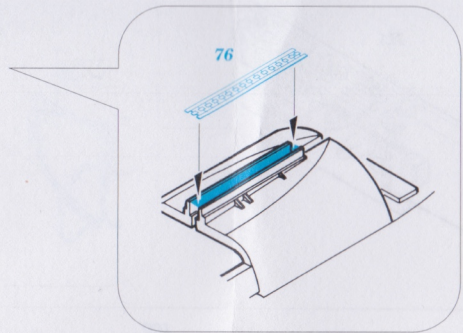

ORIGINAL KIT PARTS
PŮVODNÍ DÍLY STAVEBNICE

PHOTO-ETCHED PARTS
LEPTANÉ DÍLY

PARTS TO BE REMOVED
DÍLY K ODSTRANĚNÍ

FILL
TMELIT

REFERENCES:

Aero Detail # 14
P-47 Thunderbolt in action
(Squadron / Signal Publications-aircraft number 67)

for B39 only

front

C10+C11+C17+C18

2pcs

D2+D3

B8+B13B+24