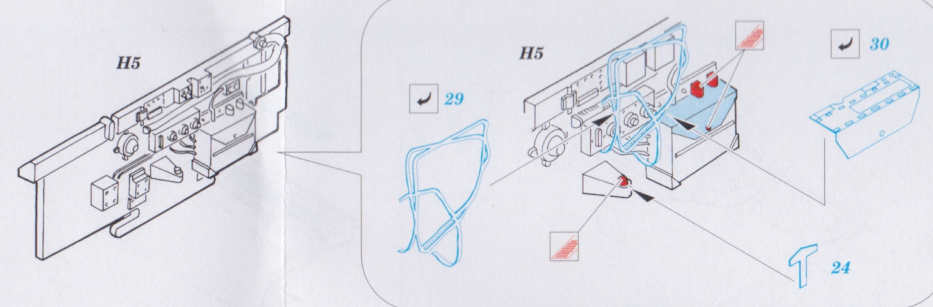

P-47D-25 Thunderbolt "Bubbletop"

1/48 scale detail set for Tamiya • sada detailů pro model Tamiya 1/48

eduard

49 240

- ★ APPLY EXPRESS MASK AND PAINT BEFORE GLUING
POUŽIT EXPRESS MASK NABARVIT PŘED SLEPENÍM
- ☉ SYMMETRICAL ASSEMBLY
SYMETRICKÁ MONTÁŽ
- ☐ REMOVE
ODSTRANIT
- ☐ GRIND
OBROUSIT
- ☐ DRILL HOLE
VRTAT OTVOR
- ↪ BEND
OHNOUT
- ❓ OPTION
VOLBA
- ☐ REPLACE
NAHRADIT

ORIGINAL KIT PARTS
PŮVODNÍ DÍLY STAVEBNICE

PHOTO-ETCHED PARTS
LEPTANÉ DÍLY

PARTS TO BE REMOVED
DÍLY K ODSTRANĚNÍ

FILL
TMELIT

REFERENCES:

Aero Detail # 14
P-47 Thunderbolt in action
(Squadron / Signal Publications-aircraft number 67)

for B39 only

front

C10+C11+C17+C18

2pcs

D2+D3

B8+B13B+24