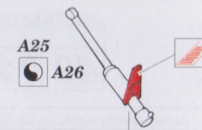

ORIGINAL KIT PARTS
PŮVODNÍ DÍLY STAVEBNICE

PHOTO-ETCHED PARTS
LEPTANÉ DÍLY

PARTS TO BE REMOVED
DÍLY K ODSTRANĚNÍ

FILL
TMELIT

REFERENCES:

Aero Detail # 14
P-47 Thunderbolt in action
(Squadron / Signal Publications-aircraft number 67)

for B39 only

front

C10+C11+C17+C18

2pcs

D2+D3

B8+B13B+24