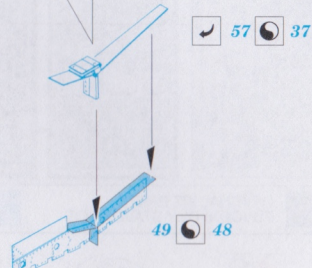

ORIGINAL KIT PARTS
PŮVODNÍ DÍLY STAVEBNICE

PHOTO-ETCHED PARTS
LEPTANÉ DÍLY

PARTS TO BE REMOVED
DÍLY K ODSTRANĚNÍ

FILL
TMELIT

REFERENCES:

Aero Detail # 14
P-47 Thunderbolt in action
(Squadron / Signal Publications-aircraft number 67)

for B39 only

front

C10+C11+C17+C18

2pcs

D2+D3

B8+B13B+24