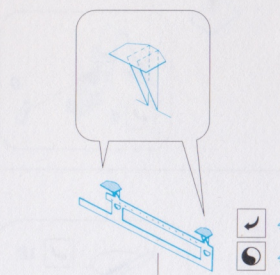

P-47D-25 Thunderbolt "Bubbletop"

1/48 scale detail set for Tamiya • sada detailů pro model Tamiya 1/48

eduard

49 240

- ★ APPLY EXPRESS MASK AND PAINT BEFORE GLUING
POUŽIT EXPRESS MASK NABARVIT PŘED SLEPENÍM
- ☉ SYMMETRICAL ASSEMBLY
SYMETRICKÁ MONTÁŽ
- ☐ REMOVE
ODSTRANIT
- ☐ GRIND
OBROUSIT
- ☐ DRILL HOLE
VRTAT OTVOR
- ↪ BEND
OHNOUT
- ❓ OPTION
VOLBA
- ☐ REPLACE
NAHRADIT

ORIGINAL KIT PARTS
PŮVODNÍ DÍLY STAVEBNICE

PHOTO-ETCHED PARTS
LEPTANÉ DÍLY

PARTS TO BE REMOVED
DÍLY K ODSTRANĚNÍ

FILL
TMELIT

REFERENCES:

Aero Detail # 14
P-47 Thunderbolt in action
(Squadron / Signal Publications-aircraft number 67)

for B39 only

front

C10+C11+C17+C18

2pcs

D2+D3

B8+B13B+24