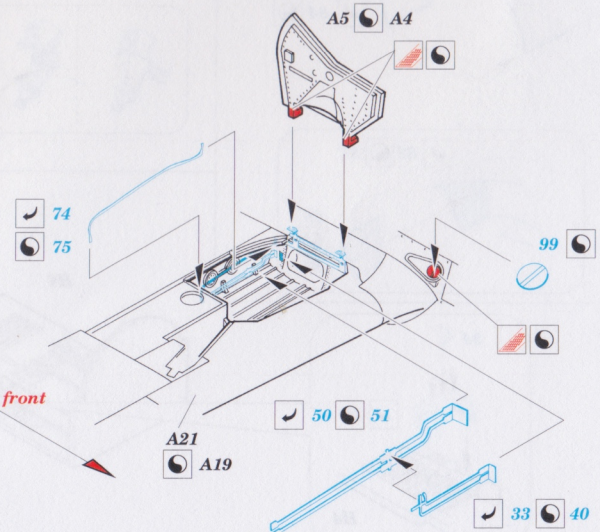

P-47D-25 Thunderbolt "Bubbletop"

1/48 scale detail set for Tamiya • sada detailů pro model Tamiya 1/48

eduard

49 240

- ★ APPLY EXPRESS MASK AND PAINT BEFORE GLUING
POUŽIT EXPRESS MASK NABARVIT PŘED SLEPENÍM
- ☉ SYMMETRICAL ASSEMBLY
SYMETRICKÁ MONTÁŽ
- ☐ REMOVE
ODSTRANIT
- ☐ GRIND
OBROUSIT
- ☐ DRILL HOLE
VRTAT OTVOR
- ↪ BEND
OHNOUT
- ❓ OPTION
VOLBA
- ☐ REPLACE
NAHRADIT

ORIGINAL KIT PARTS
PŮVODNÍ DÍLY STAVEBNICE

PHOTO-ETCHED PARTS
LEPTANÉ DÍLY

PARTS TO BE REMOVED
DÍLY K ODSTRANĚNÍ

FILL
TMELIT

REFERENCES:

Aero Detail # 14
P-47 Thunderbolt in action
(Squadron / Signal Publications-aircraft number 67)

for B39 only

front

C10+C11+C17+C18

2pcs

D2+D3

B8+B13B+24