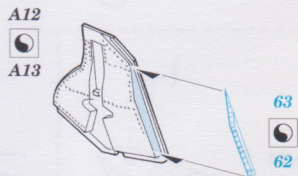

ORIGINAL KIT PARTS
PŮVODNÍ DÍLY STAVEBNICE

PHOTO-ETCHED PARTS
LEPTANÉ DÍLY

PARTS TO BE REMOVED
DÍLY K ODSTRANĚNÍ

FILL
TMELIT

REFERENCES:

Aero Detail # 14
P-47 Thunderbolt in action
(Squadron / Signal Publications-aircraft number 67)

for B39 only

front

C10+C11+C17+C18

2pcs

D2+D3

B8+B13B+24