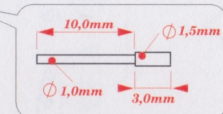

ORIGINAL KIT PARTS
PŮVODNÍ DÍLY STAVEBNICE

PHOTO-ETCHED PARTS
LEPTANÉ DÍLY

PARTS TO BE REMOVED
DÍLY K ODSTRANĚNÍ

FILL
TMELIT

REFERENCES:

Aero Detail # 14
P-47 Thunderbolt in action
(Squadron / Signal Publications-aircraft number 67)

for B39 only

front

C10+C11+C17+C18

2pcs

D2+D3

B8+B13B+24