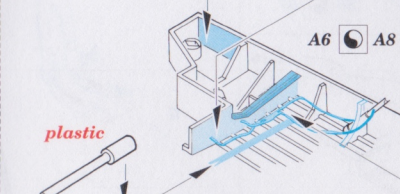

ORIGINAL KIT PARTS
PŮVODNÍ DÍLY STAVEBNICE

PHOTO-ETCHED PARTS
LEPTANÉ DÍLY

PARTS TO BE REMOVED
DÍLY K ODSTRANĚNÍ

FILL
TMELIT

REFERENCES:

Aero Detail # 14
P-47 Thunderbolt in action
(Squadron / Signal Publications-aircraft number 67)

for B39 only

front

C10+C11+C17+C18

2pcs

D2+D3

B8+B13B+24