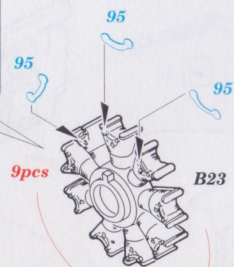

ORIGINAL KIT PARTS
PŮVODNÍ DÍLY STAVEBNICE

PHOTO-ETCHED PARTS
LEPTANÉ DÍLY

PARTS TO BE REMOVED
DÍLY K ODSTRANĚNÍ

FILL
TMELIT

REFERENCES:

Aero Detail # 14
P-47 Thunderbolt in action
(Squadron / Signal Publications-aircraft number 67)

for B39 only

front

C10+C11+C17+C18

2pcs

D2+D3

B8+B13B+24