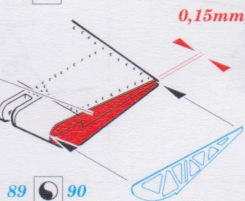

ORIGINAL KIT PARTS
PŮVODNÍ DÍLY STAVEBNICE

PHOTO-ETCHED PARTS
LEPTANÉ DÍLY

PARTS TO BE REMOVED
DÍLY K ODSTRANĚNÍ

FILL
TMELIT

REFERENCES:

Aero Detail # 14
P-47 Thunderbolt in action
(Squadron / Signal Publications-aircraft number 67)

for B39 only

front

C10+C11+C17+C18

2pcs

D2+D3

B8+B13B+24