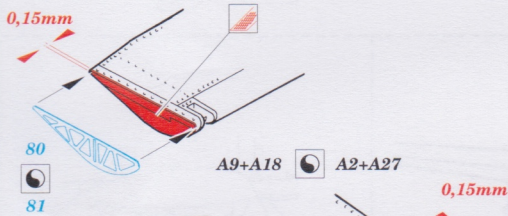

ORIGINAL KIT PARTS
PŮVODNÍ DÍLY STAVEBNICE

PHOTO-ETCHED PARTS
LEPTANÉ DÍLY

PARTS TO BE REMOVED
DÍLY K ODSTRANĚNÍ

FILL
TMELIT

REFERENCES:

Aero Detail # 14
P-47 Thunderbolt in action
(Squadron / Signal Publications-aircraft number 67)

for B39 only

front

C10+C11+C17+C18

2pcs

D2+D3

B8+B13B+24