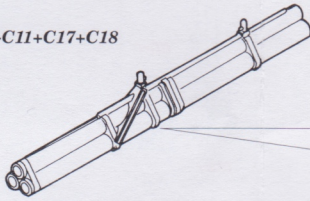

ORIGINAL KIT PARTS
PŮVODNÍ DÍLY STAVEBNICE

PHOTO-ETCHED PARTS
LEPTANÉ DÍLY

PARTS TO BE REMOVED
DÍLY K ODSTRANĚNÍ

FILL
TMELIT

REFERENCES:

Aero Detail # 14
P-47 Thunderbolt in action
(Squadron / Signal Publications-aircraft number 67)

for B39 only

front

C10+C11+C17+C18

2pcs

D2+D3

B8+B13B+24