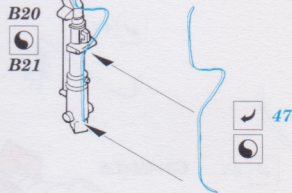

ORIGINAL KIT PARTS
PŮVODNÍ DÍLY STAVEBNICE

PHOTO-ETCHED PARTS
LEPTANÉ DÍLY

PARTS TO BE REMOVED
DÍLY K ODSTRANĚNÍ

FILL
TMELIT

REFERENCES:

Aero Detail # 14
P-47 Thunderbolt in action
(Squadron / Signal Publications-aircraft number 67)

for B39 only

front

C10+C11+C17+C18

2pcs

D2+D3

B8+B13B+24