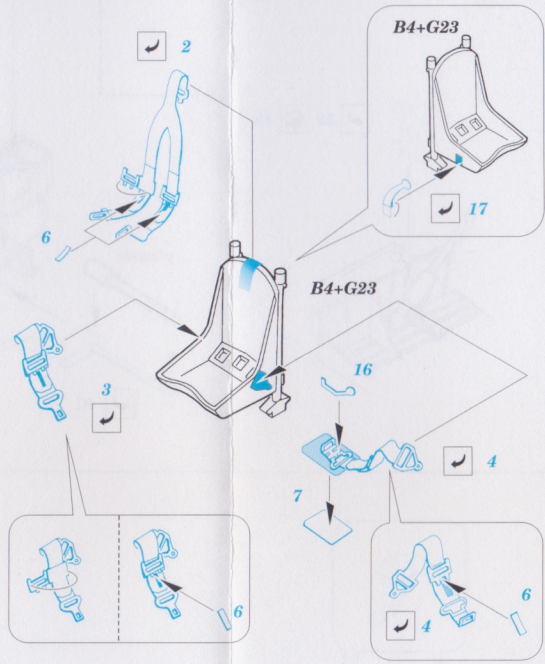

P-47D-25 Thunderbolt "Bubbletop"

1/48 scale detail set for Tamiya • sada detailů pro model Tamiya 1/48

eduard

49 240

- ★ APPLY EXPRESS MASK AND PAINT BEFORE GLUING
POUŽIT EXPRESS MASK NABARVIT PŘED SLEPENÍM
- ☉ SYMMETRICAL ASSEMBLY
SYMETRICKÁ MONTÁŽ
- ☐ REMOVE
ODSTRANIT
- ☐ GRIND
OBROUSIT
- ☐ DRILL HOLE
VRTAT OTVOR
- ↪ BEND
OHNOUT
- ❓ OPTION
VOLBA
- ☐ REPLACE
NAHRADIT

ORIGINAL KIT PARTS
PŮVODNÍ DÍLY STAVEBNICE

PHOTO-ETCHED PARTS
LEPTANÉ DÍLY

PARTS TO BE REMOVED
DÍLY K ODSTRANĚNÍ

FILL
TMELIT

REFERENCES:

Aero Detail # 14
P-47 Thunderbolt in action
(Squadron / Signal Publications-aircraft number 67)

for B39 only

front

C10+C11+C17+C18

2pcs

D2+D3

B8+B13B+24