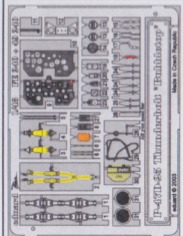

P-47D-25 Thunderbolt "Bubbletop"

1/48 scale detail set for Tamiya • sada detailů pro model Tamiya 1/48

eduard

49 240

- ★ APPLY EXPRESS MASK AND PAINT BEFORE GLUING
POUŽIT EXPRESS MASK NABARVIT PŘED SLEPENÍM
- ☉ SYMMETRICAL ASSEMBLY
SYMETRICKÁ MONTÁŽ
- ☐ REMOVE
ODSTRANIT
- ☐ GRIND
OBROUSIT
- ☐ DRILL HOLE
VRTAT OTVOR
- ↪ BEND
OHNOUT
- ❓ OPTION
VOLBA
- ☐ REPLACE
NAHRADIT

ORIGINAL KIT PARTS
PŮVODNÍ DÍLY STAVEBNICE

PHOTO-ETCHED PARTS
LEPTANÉ DÍLY

PARTS TO BE REMOVED
DÍLY K ODSTRANĚNÍ

FILL
TMELIT

REFERENCES:

Aero Detail # 14
P-47 Thunderbolt in action
(Squadron / Signal Publications-aircraft number 67)

for B39 only

front

C10+C11+C17+C18

2pcs

D2+D3

B8+B13B+24