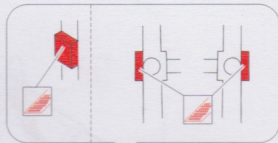

ORIGINAL KIT PARTS
PŮVODNÍ DÍLY STAVEBNICE

PHOTO-ETCHED PARTS
LEPTANÉ DÍLY

PARTS TO BE REMOVED
DÍLY K ODSTRANĚNÍ

FILL
TMELIT

REFERENCES:

Aero Detail # 14
P-47 Thunderbolt in action
(Squadron / Signal Publications-aircraft number 67)

for B39 only

front

C10+C11+C17+C18

2pcs

D2+D3

B8+B13B+24