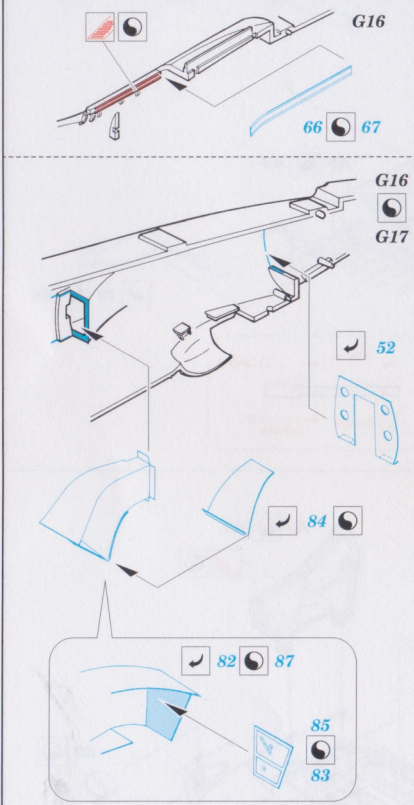

P-47D-25 Thunderbolt "Bubbletop"

1/48 scale detail set for Tamiya • sada detailů pro model Tamiya 1/48

eduard

49 240

- ★ APPLY EXPRESS MASK AND PAINT BEFORE GLUING
POUŽIT EXPRESS MASK NABARVIT PŘED SLEPENÍM
- ☉ SYMMETRICAL ASSEMBLY
SYMETRICKÁ MONTÁŽ
- ☐ REMOVE
ODSTRANIT
- ☐ GRIND
OBROUSIT
- ☐ DRILL HOLE
VRTAT OTVOR
- ↪ BEND
OHNOUT
- ❓ OPTION
VOLBA
- ☐ REPLACE
NAHRADIT

ORIGINAL KIT PARTS
PŮVODNÍ DÍLY STAVEBNICE

PHOTO-ETCHED PARTS
LEPTANÉ DÍLY

PARTS TO BE REMOVED
DÍLY K ODSTRANĚNÍ

FILL
TMELIT

REFERENCES:

Aero Detail # 14
P-47 Thunderbolt in action
(Squadron / Signal Publications-aircraft number 67)

for B39 only

front

C10+C11+C17+C18

2pcs

D2+D3

B8+B13B+24