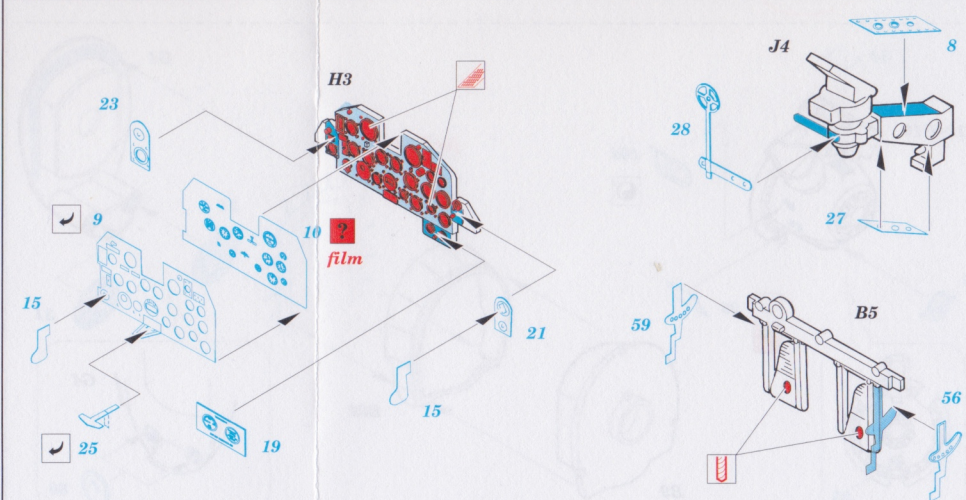

P-47D-25 Thunderbolt "Bubbletop"

1/48 scale detail set for Tamiya • sada detailů pro model Tamiya 1/48

eduard

49 240

- ★ APPLY EXPRESS MASK AND PAINT BEFORE GLUING
POUŽIT EXPRESS MASK NABARVIT PŘED SLEPENÍM
- ☉ SYMMETRICAL ASSEMBLY
SYMETRICKÁ MONTÁŽ
- ☐ REMOVE
ODSTRANIT
- ☐ GRIND
OBROUSIT
- ☐ DRILL HOLE
VRTAT OTVOR
- ↪ BEND
OHNOUT
- ❓ OPTION
VOLBA
- ☐ REPLACE
NAHRADIT

ORIGINAL KIT PARTS
PŮVODNÍ DÍLY STAVEBNICE

PHOTO-ETCHED PARTS
LEPTANÉ DÍLY

PARTS TO BE REMOVED
DÍLY K ODSTRANĚNÍ

FILL
TMELIT

REFERENCES:

Aero Detail # 14
P-47 Thunderbolt in action
(Squadron / Signal Publications-aircraft number 67)

for B39 only

front

C10+C11+C17+C18

2pcs

D2+D3

B8+B13B+24