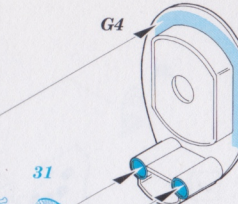

ORIGINAL KIT PARTS
PŮVODNÍ DÍLY STAVEBNICE

PHOTO-ETCHED PARTS
LEPTANÉ DÍLY

PARTS TO BE REMOVED
DÍLY K ODSTRANĚNÍ

FILL
TMELIT

REFERENCES:

Aero Detail # 14
P-47 Thunderbolt in action
(Squadron / Signal Publications-aircraft number 67)

for B39 only

front

C10+C11+C17+C18

2pcs

D2+D3

B8+B13B+24