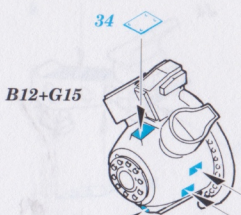

ORIGINAL KIT PARTS
PŮVODNÍ DÍLY STAVEBNICE

PHOTO-ETCHED PARTS
LEPTANÉ DÍLY

PARTS TO BE REMOVED
DÍLY K ODSTRANĚNÍ

FILL
TMELIT

REFERENCES:

Aero Detail # 14
P-47 Thunderbolt in action
(Squadron / Signal Publications-aircraft number 67)

for B39 only

front

C10+C11+C17+C18

2pcs

D2+D3

B8+B13B+24