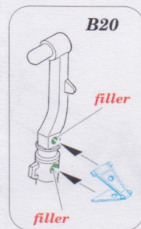

ORIGINAL KIT PARTS
PŮVODNÍ DÍLY STAVEBNICE

PHOTO-ETCHED PARTS
LEPTANÉ DÍLY

PARTS TO BE REMOVED
DÍLY K ODSTRANĚNÍ

FILL
TMELIT

REFERENCES:

Aero Detail # 14
P-47 Thunderbolt in action
(Squadron / Signal Publications-aircraft number 67)

for B39 only

front

C10+C11+C17+C18

2pcs

D2+D3

B8+B13B+24