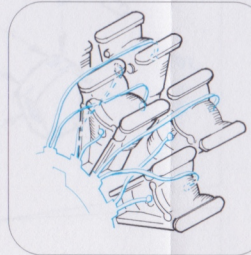

ORIGINAL KIT PARTS
PŮVODNÍ DÍLY STAVEBNICE

PHOTO-ETCHED PARTS
LEPTANÉ DÍLY

PARTS TO BE REMOVED
DÍLY K ODSTRANĚNÍ

FILL
TMELIT

REFERENCES:

Aero Detail # 14
P-47 Thunderbolt in action
(Squadron / Signal Publications-aircraft number 67)

for B39 only

front

C10+C11+C17+C18

2pcs

D2+D3

B8+B13B+24