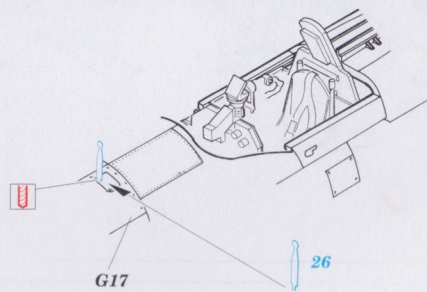

ORIGINAL KIT PARTS
PŮVODNÍ DÍLY STAVEBNICE

PHOTO-ETCHED PARTS
LEPTANÉ DÍLY

PARTS TO BE REMOVED
DÍLY K ODSTRANĚNÍ

FILL
TMELIT

REFERENCES:

Aero Detail # 14
P-47 Thunderbolt in action
(Squadron / Signal Publications-aircraft number 67)

for B39 only

front

C10+C11+C17+C18

2pcs

D2+D3

B8+B13B+24