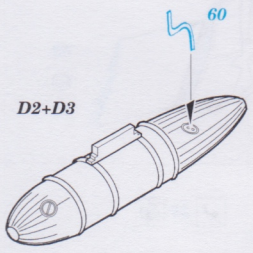

ORIGINAL KIT PARTS
PŮVODNÍ DÍLY STAVEBNICE

PHOTO-ETCHED PARTS
LEPTANÉ DÍLY

PARTS TO BE REMOVED
DÍLY K ODSTRANĚNÍ

FILL
TMELIT

REFERENCES:

Aero Detail # 14
P-47 Thunderbolt in action
(Squadron / Signal Publications-aircraft number 67)

for B39 only

front

C10+C11+C17+C18

2pcs

D2+D3

B8+B13B+24