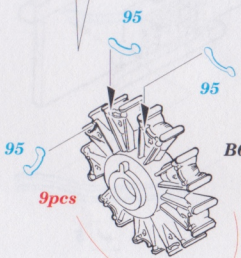

ORIGINAL KIT PARTS
PŮVODNÍ DÍLY STAVEBNICE

PHOTO-ETCHED PARTS
LEPTANÉ DÍLY

PARTS TO BE REMOVED
DÍLY K ODSTRANĚNÍ

FILL
TMELIT

REFERENCES:

Aero Detail # 14
P-47 Thunderbolt in action
(Squadron / Signal Publications-aircraft number 67)

for B39 only

front

C10+C11+C17+C18

2pcs

D2+D3

B8+B13B+24