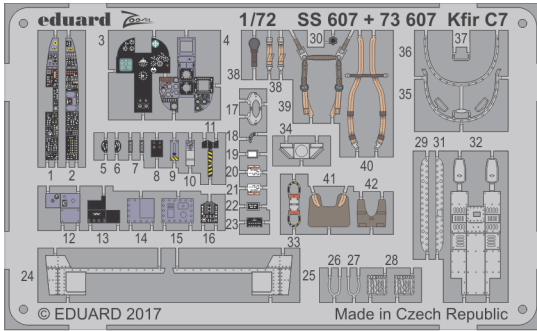

Kfir C7 1/72

SS607

detail set for 1/72 AMK kit • sada detailů pro stavebnici 1/72 AMK

film

SS 606 / SS 607
73 606 / 73 607
Kfir C2/C7

- APPLY EXPRESS MASK AND PAINT BEFORE GLUING
POUŽIT EXPRESS MASK NABARVIT PŘED SLEPENÍM
 - SYMMETRICAL ASSEMBLY
SYMETRICKÁ MONTÁŽ
 - REMOVE
ODSTRANIT
 - GRIND
OBROUSIT
 - DRILL HOLE
VRTAT OTVOR
 - COLORED ETCHED PARTS
LEPTANÉ BAREVNÉ DÍLY
 - ETCHED PARTS
LEPTANÉ NEBAREVNÉ DÍLY
 - ORIGINAL KIT PARTS
PŮVODNÍ DÍLY STAVEBNICE
- BEND
OHNOUT
 - OPTION
VOLBA
 - REPLACE
NAHRADIT

ORIGINAL KIT PARTS
PŮVODNÍ DÍLY STAVEBNICE

PHOTO-ETCHED PARTS
LEPTANÉ DÍLY

PARTS TO BE REMOVED
DÍLY K ODSTRANĚNÍ

FILL
TMELIT