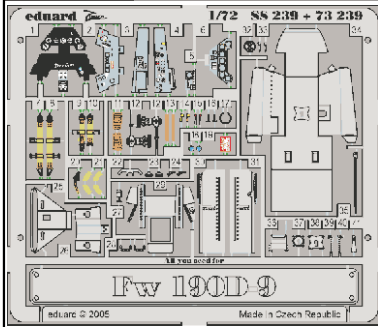

Fw 190D-9

eduard

1/72 scale detail set for **HASEGAWA** kit • sada detailů pro model **HASEGAWA** 1/72

SS239

SS 239 + 73 239
Fw 190D-9

- | | | | |
|--|--|--|---------------------|
| | APPLY EXPRESS MASK AND PAINT BEFORE GLUING
POUŽIT EXPRESS MASK NABARVIT PŘED SLEPENÍM | | BEND
OHNOUT |
| | SYMMETRICAL ASSEMBLY
SYMETRICKÁ MONTÁŽ | | OPTION
VOLBA |
| | REMOVE
ODSTRANIT | | REPLACE
NAHRADIT |
| | GRIND
OBROUSIT | | |
| | DRILL HOLE
VRTAT OTVOR | | |

ORIGINAL KIT PARTS
PŮVODNÍ DÍLY STAVEBNICE

PHOTO-ETCHED PARTS
LEPTANÉ DÍLY

PARTS TO BE REMOVED
DÍLY K ODSTRANĚNÍ

FILL
TMELIT