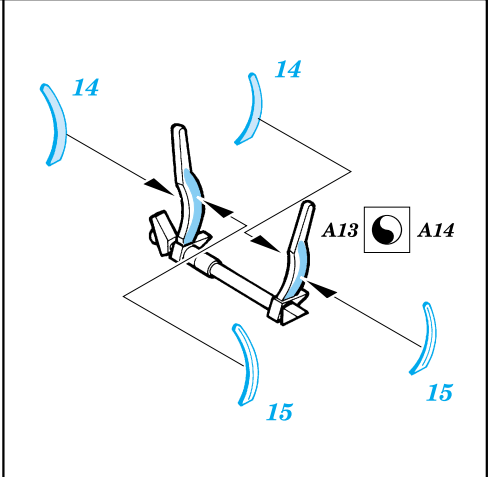

A-7D Corsair II

eduard

48 338

1/48 scale detail set for Hasegawa kit • sada detailů pro model Hasegawa 1/48

-  SYMETRICAL ASSEMBLY
SYMETRICKÁ MONTÁŽ
-  REMOVE
ODSTRANIT
-  BEND
OHNOUT
-  REPLACE
NAHRADIT
-  GRIND
OBROUSIT
-  OPTION
VOLBA

 ORIGINAL KIT PARTS
PŮVODNÍ DÍLY STAVEBNICE

 PHOTO-ETCHED PARTS
LEPTANÉ DÍLY

 PARTS TO BE REMOVED
DÍLY K ODSTRANĚNÍ

REFERENCES: Verlinden Publ. LOCK ON N°9 - A7D/K CORSAIR

III.

IV.

I.

II.