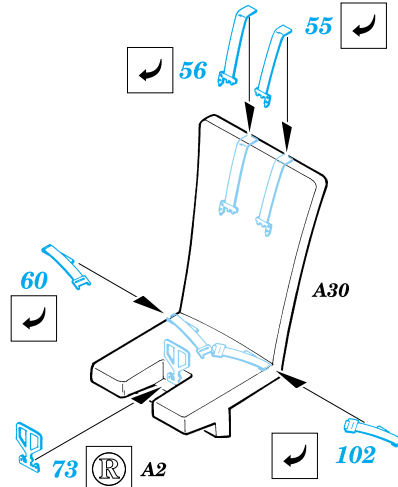

A-7D Corsair II

eduard

48 338

1/48 scale detail set for Hasegawa kit • sada detailů pro model Hasegawa 1/48

-  SYMETRICAL ASSEMBLY
SYMETRICKÁ MONTÁŽ
-  REMOVE
ODSTRANIT
-  BEND
OHNOUT
-  REPLACE
NAHRADIT
-  GRIND
OBROUSIT
-  OPTION
VOLBA

 ORIGINAL KIT PARTS
PŮVODNÍ DÍLY STAVEBNICE

 PHOTO-ETCHED PARTS
LEPTANÉ DÍLY

 PARTS TO BE REMOVED
DÍLY K ODSTRANĚNÍ

REFERENCES: Verlinden Publ. LOCK ON N°9 - A7D/K CORSAIR

III.

IV.

I.

II.