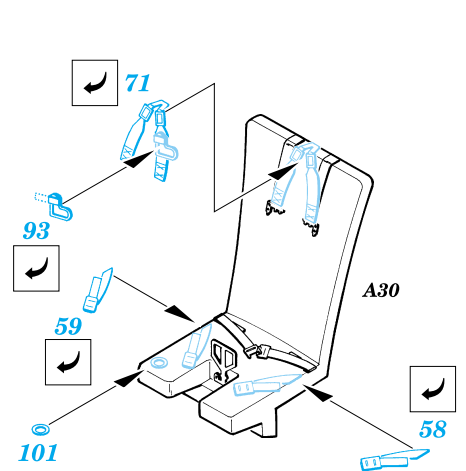

A-7D Corsair II

eduard

48 338

1/48 scale detail set for Hasegawa kit • sada detailů pro model Hasegawa 1/48

-  SYMETRICAL ASSEMBLY
SYMETRICKÁ MONTÁŽ
-  REMOVE
ODSTRANIT
-  BEND
OHNOUT
-  REPLACE
NAHRADIT
-  GRIND
OBROUSIT
-  OPTION
VOLBA

 ORIGINAL KIT PARTS
PŮVODNÍ DÍLY STAVEBNICE

 PHOTO-ETCHED PARTS
LEPTANÉ DÍLY

 PARTS TO BE REMOVED
DÍLY K ODSTRANĚNÍ

REFERENCES: Verlinden Publ. LOCK ON N°9 - A7D/K CORSAIR

III.

IV.

I.

II.