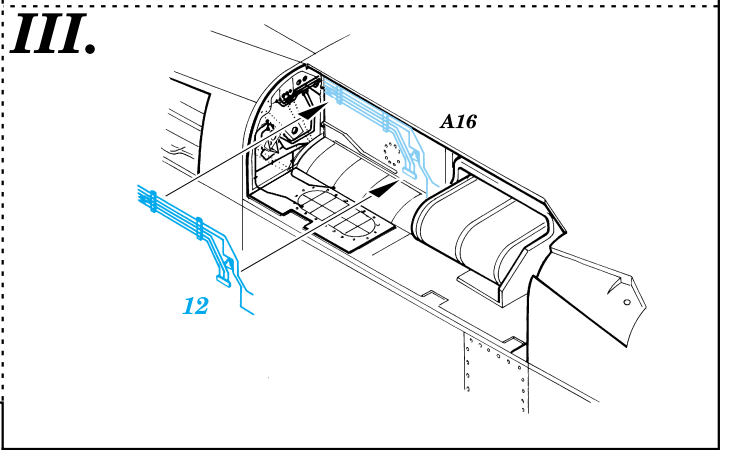

A-7D Corsair II

eduard

48 338

1/48 scale detail set for Hasegawa kit • sada detailů pro model Hasegawa 1/48

-  SYMETRICAL ASSEMBLY
SYMETRICKÁ MONTÁŽ
-  REMOVE
ODSTRANIT
-  BEND
OHNOUT
-  REPLACE
NAHRADIT
-  GRIND
OBROUSIT
-  OPTION
VOLBA

 ORIGINAL KIT PARTS
PŮVODNÍ DÍLY STAVEBNICE

 PHOTO-ETCHED PARTS
LEPTANÉ DÍLY

 PARTS TO BE REMOVED
DÍLY K ODSTRANĚNÍ

REFERENCES: Verlinden Publ. LOCK ON N°9 - A7D/K CORSAIR

III.

IV.

I.

II.