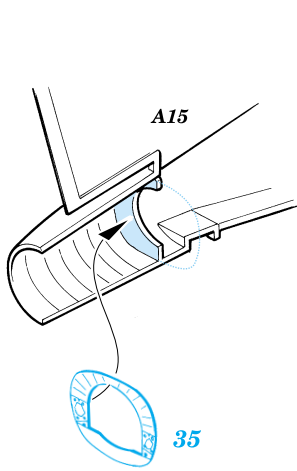

A-7D Corsair II

eduard

48 338

1/48 scale detail set for Hasegawa kit • sada detailů pro model Hasegawa 1/48

-  SYMETRICAL ASSEMBLY
SYMETRICKÁ MONTÁŽ
-  REMOVE
ODSTRANIT
-  BEND
OHNOUT
-  REPLACE
NAHRADIT
-  GRIND
OBROUSIT
-  OPTION
VOLBA

 ORIGINAL KIT PARTS
PŮVODNÍ DÍLY STAVEBNICE

 PHOTO-ETCHED PARTS
LEPTANÉ DÍLY

 PARTS TO BE REMOVED
DÍLY K ODSTRANĚNÍ

REFERENCES: Verlinden Publ. LOCK ON N°9 - A7D/K CORSAIR

III.

IV.

I.

II.