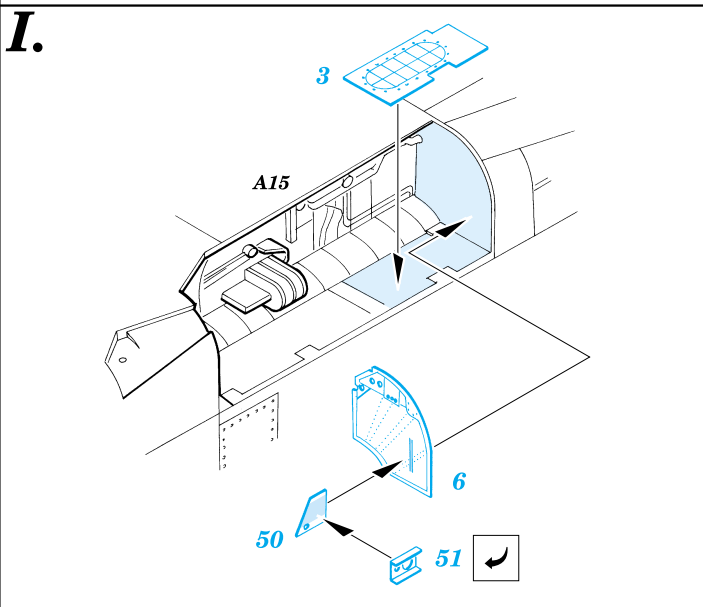

A-7D Corsair II

eduard

48 338

1/48 scale detail set for Hasegawa kit • sada detailů pro model Hasegawa 1/48

-  SYMETRICAL ASSEMBLY
SYMETRICKÁ MONTÁŽ
-  REMOVE
ODSTRANIT
-  BEND
OHNOUT
-  REPLACE
NAHRADIT
-  GRIND
OBROUSIT
-  OPTION
VOLBA

 ORIGINAL KIT PARTS
PŮVODNÍ DÍLY STAVEBNICE

 PHOTO-ETCHED PARTS
LEPTANÉ DÍLY

 PARTS TO BE REMOVED
DÍLY K ODSTRANĚNÍ

REFERENCES: Verlinden Publ. LOCK ON N°9 - A7D/K CORSAIR

III.

IV.

I.

II.