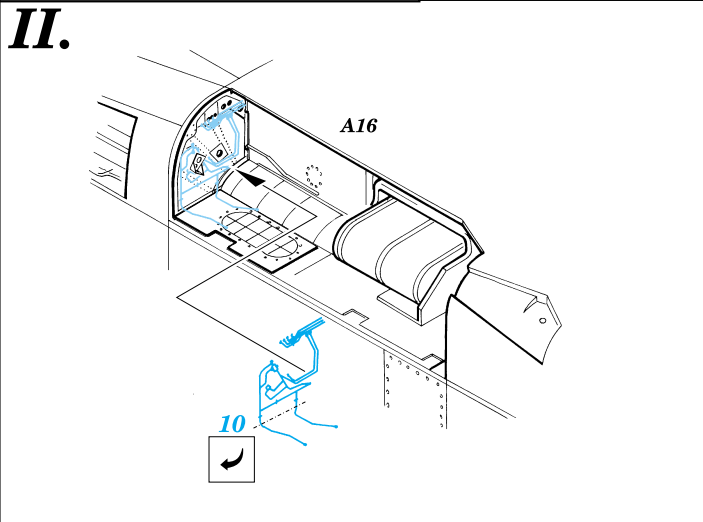

A-7D Corsair II

eduard

48 338

1/48 scale detail set for Hasegawa kit • sada detailů pro model Hasegawa 1/48

-  SYMETRICAL ASSEMBLY
SYMETRICKÁ MONTÁŽ
-  REMOVE
ODSTRANIT
-  BEND
OHNOUT
-  REPLACE
NAHRADIT
-  GRIND
OBROUSIT
-  OPTION
VOLBA

 ORIGINAL KIT PARTS
PŮVODNÍ DÍLY STAVEBNICE

 PHOTO-ETCHED PARTS
LEPTANÉ DÍLY

 PARTS TO BE REMOVED
DÍLY K ODSTRANĚNÍ

REFERENCES: Verlinden Publ. LOCK ON N°9 - A7D/K CORSAIR

III.

IV.

I.

II.