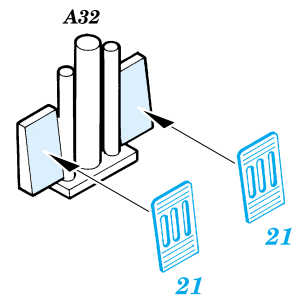

A-7D Corsair II

eduard

48 338

1/48 scale detail set for Hasegawa kit • sada detailů pro model Hasegawa 1/48

-  SYMETRICAL ASSEMBLY
SYMETRICKÁ MONTÁŽ
-  REMOVE
ODSTRANIT
-  BEND
OHNOUT
-  REPLACE
NAHRADIT
-  GRIND
OBROUSIT
-  OPTION
VOLBA

 ORIGINAL KIT PARTS
PŮVODNÍ DÍLY STAVEBNICE

 PHOTO-ETCHED PARTS
LEPTANÉ DÍLY

 PARTS TO BE REMOVED
DÍLY K ODSTRANĚNÍ

REFERENCES: Verlinden Publ. LOCK ON N°9 - A7D/K CORSAIR

III.

IV.

I.

II.