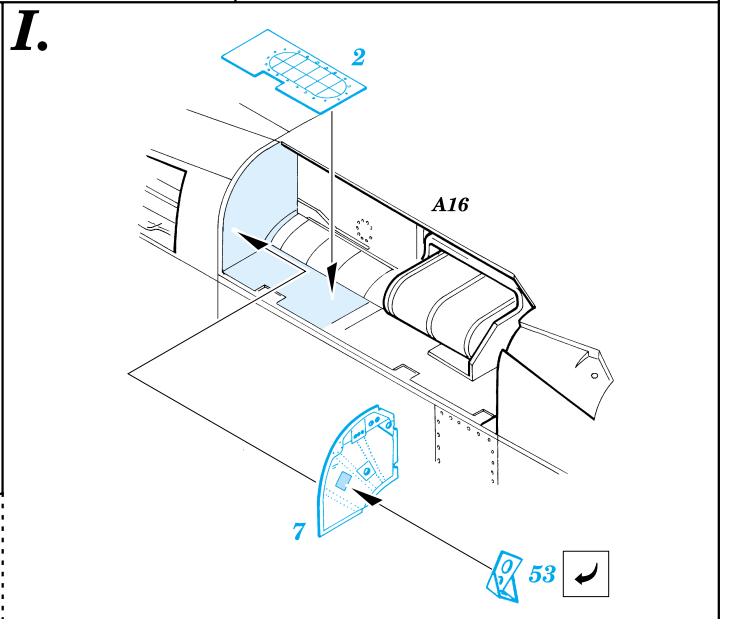

A-7D Corsair II

eduard

48 338

1/48 scale detail set for Hasegawa kit • sada detailů pro model Hasegawa 1/48

-  SYMETRICAL ASSEMBLY
SYMETRICKÁ MONTÁŽ
-  REMOVE
ODSTRANIT
-  BEND
OHNOUT
-  REPLACE
NAHRADIT
-  GRIND
OBROUSIT
-  OPTION
VOLBA

 ORIGINAL KIT PARTS
PŮVODNÍ DÍLY STAVEBNICE

 PHOTO-ETCHED PARTS
LEPTANÉ DÍLY

 PARTS TO BE REMOVED
DÍLY K ODSTRANĚNÍ

REFERENCES: Verlinden Publ. LOCK ON N°9 - A7D/K CORSAIR

III.

IV.

I.

II.