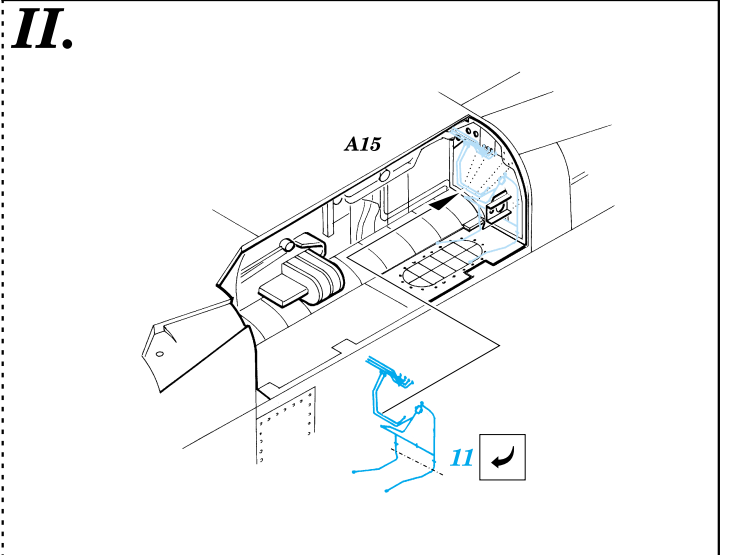

A-7D Corsair II

eduard

48 338

1/48 scale detail set for Hasegawa kit • sada detailů pro model Hasegawa 1/48

-  SYMETRICAL ASSEMBLY
SYMETRICKÁ MONTÁŽ
-  REMOVE
ODSTRANIT
-  BEND
OHNOUT
-  REPLACE
NAHRADIT
-  GRIND
OBROUSIT
-  OPTION
VOLBA

 ORIGINAL KIT PARTS
PŮVODNÍ DÍLY STAVEBNICE

 PHOTO-ETCHED PARTS
LEPTANÉ DÍLY

 PARTS TO BE REMOVED
DÍLY K ODSTRANĚNÍ

REFERENCES: Verlinden Publ. LOCK ON N°9 - A7D/K CORSAIR

III.

IV.

I.

II.