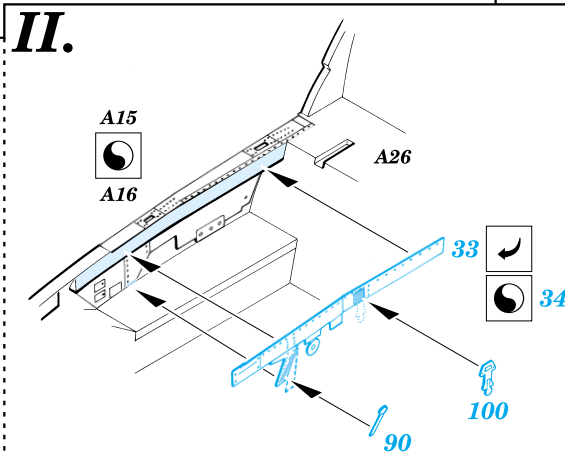

A-7D Corsair II

eduard

48 338

1/48 scale detail set for Hasegawa kit • sada detailů pro model Hasegawa 1/48

-  SYMETRICAL ASSEMBLY
SYMETRICKÁ MONTÁŽ
-  REMOVE
ODSTRANIT
-  BEND
OHNOUT
-  REPLACE
NAHRADIT
-  GRIND
OBROUSIT
-  OPTION
VOLBA

 ORIGINAL KIT PARTS
PŮVODNÍ DÍLY STAVEBNICE

 PHOTO-ETCHED PARTS
LEPTANÉ DÍLY

 PARTS TO BE REMOVED
DÍLY K ODSTRANĚNÍ

REFERENCES: Verlinden Publ. LOCK ON N°9 - A7D/K CORSAIR

III.

IV.

I.

II.