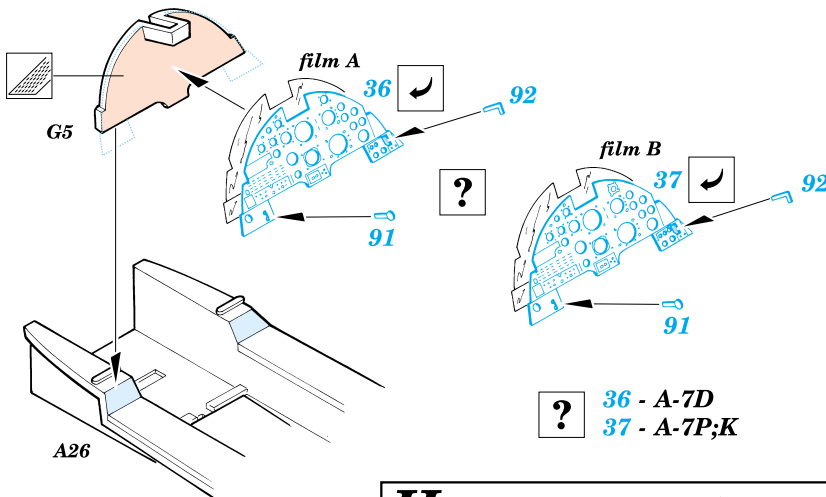

A-7D Corsair II

eduard

48 338

1/48 scale detail set for Hasegawa kit • sada detailů pro model Hasegawa 1/48

-  SYMETRICAL ASSEMBLY
SYMETRICKÁ MONTÁŽ
-  REMOVE
ODSTRANIT
-  BEND
OHNOUT
-  REPLACE
NAHRADIT
-  GRIND
OBROUSIT
-  OPTION
VOLBA

 ORIGINAL KIT PARTS
PŮVODNÍ DÍLY STAVEBNICE

 PHOTO-ETCHED PARTS
LEPTANÉ DÍLY

 PARTS TO BE REMOVED
DÍLY K ODSTRANĚNÍ

REFERENCES: Verlinden Publ. LOCK ON N°9 - A7D/K CORSAIR

III.

IV.

I.

II.

2 pcs

2 pcs