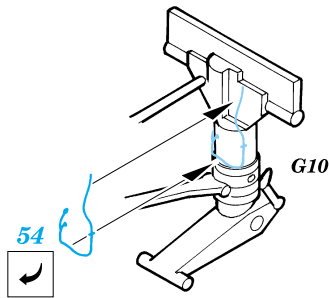

 ORIGINAL KIT PARTS
PŮVODNÍ DÍLY STAVEBNICE

 PHOTO-ETCHED PARTS
LEPTANÉ DÍLY

 PARTS TO BE REMOVED
DÍLY K ODSTRANĚNÍ

REFERENCES: Verlinden Publ. LOCK ON N°9 - A7D/K CORSAIR

III.

IV.

I.

II.