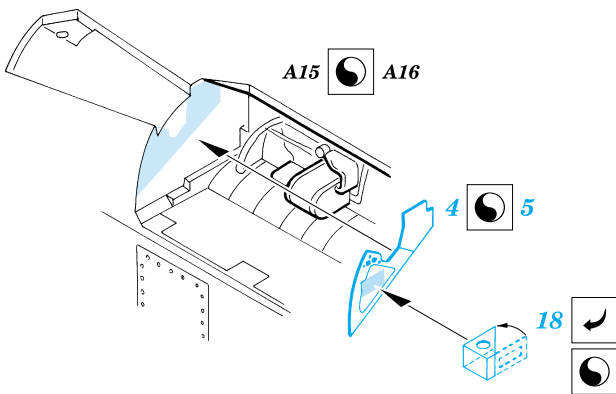

A-7D Corsair II

eduard

48 338

1/48 scale detail set for Hasegawa kit • sada detailů pro model Hasegawa 1/48

-  SYMETRICAL ASSEMBLY
SYMETRICKÁ MONTÁŽ
-  REMOVE
ODSTRANIT
-  BEND
OHNOUT
-  REPLACE
NAHRADIT
-  GRIND
OBROUSIT
-  OPTION
VOLBA

 ORIGINAL KIT PARTS
PŮVODNÍ DÍLY STAVEBNICE

 PHOTO-ETCHED PARTS
LEPTANÉ DÍLY

 PARTS TO BE REMOVED
DÍLY K ODSTRANĚNÍ

REFERENCES: Verlinden Publ. LOCK ON N°9 - A7D/K CORSAIR

III.

IV.

I.

II.