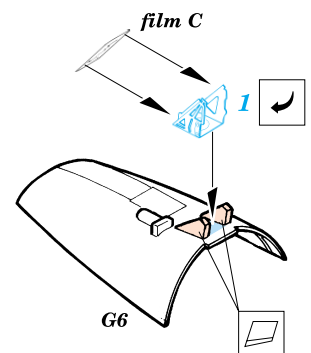

A-7D Corsair II

eduard

48 338

1/48 scale detail set for Hasegawa kit • sada detailů pro model Hasegawa 1/48

-  SYMETRICAL ASSEMBLY
SYMETRICKÁ MONTÁŽ
-  REMOVE
ODSTRANIT
-  BEND
OHNOUT
-  REPLACE
NAHRADIT
-  GRIND
OBROUSIT
-  OPTION
VOLBA

 ORIGINAL KIT PARTS
PŮVODNÍ DÍLY STAVEBNICE

 PHOTO-ETCHED PARTS
LEPTANÉ DÍLY

 PARTS TO BE REMOVED
DÍLY K ODSTRANĚNÍ

REFERENCES: Verlinden Publ. LOCK ON N°9 - A7D/K CORSAIR

III.

IV.

I.

II.