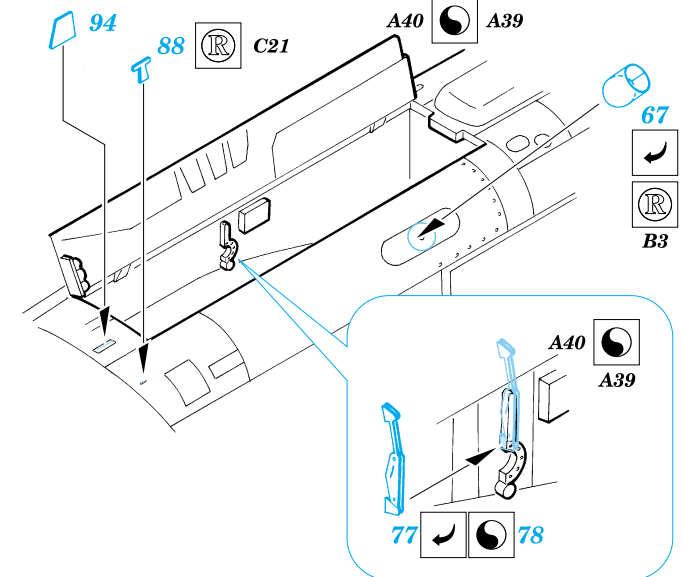

A-7D Corsair II

eduard

48 338

1/48 scale detail set for Hasegawa kit • sada detailů pro model Hasegawa 1/48

-  SYMETRICAL ASSEMBLY
SYMETRICKÁ MONTÁŽ
-  REMOVE
ODSTRANIT
-  BEND
OHNOUT
-  REPLACE
NAHRADIT
-  GRIND
OBROUSIT
-  OPTION
VOLBA

 ORIGINAL KIT PARTS
PŮVODNÍ DÍLY STAVEBNICE

 PHOTO-ETCHED PARTS
LEPTANÉ DÍLY

 PARTS TO BE REMOVED
DÍLY K ODSTRANĚNÍ

REFERENCES: Verlinden Publ. LOCK ON N°9 - A7D/K CORSAIR

III.

IV.

I.

II.