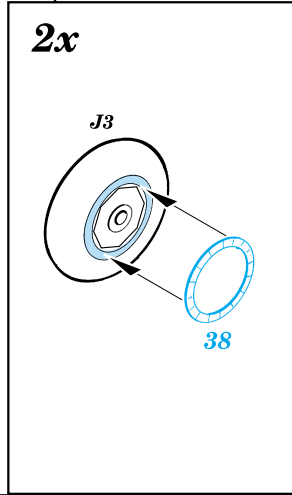

A-7D Corsair II

eduard

48 338

1/48 scale detail set for Hasegawa kit • sada detailů pro model Hasegawa 1/48

-  SYMETRICAL ASSEMBLY
SYMETRICKÁ MONTÁŽ
-  REMOVE
ODSTRANIT
-  BEND
OHNOUT
-  REPLACE
NAHRADIT
-  GRIND
OBROUSIT
-  OPTION
VOLBA

 ORIGINAL KIT PARTS
PŮVODNÍ DÍLY STAVEBNICE

 PHOTO-ETCHED PARTS
LEPTANÉ DÍLY

 PARTS TO BE REMOVED
DÍLY K ODSTRANĚNÍ

REFERENCES: Verlinden Publ. LOCK ON N°9 - A7D/K CORSAIR

III.

IV.

I.

II.