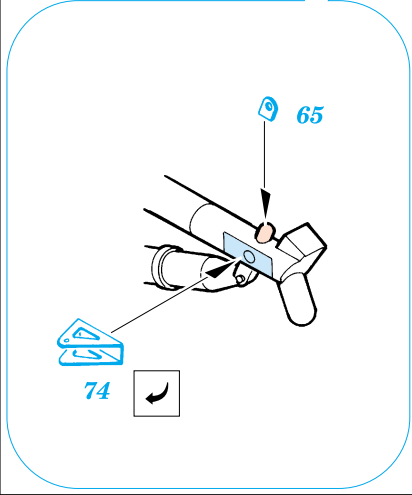

A-7D Corsair II

eduard

48 338

1/48 scale detail set for Hasegawa kit • sada detailů pro model Hasegawa 1/48

-  SYMETRICAL ASSEMBLY
SYMETRICKÁ MONTÁŽ
-  REMOVE
ODSTRANIT
-  BEND
OHNOUT
-  REPLACE
NAHRADIT
-  GRIND
OBROUSIT
-  OPTION
VOLBA

 ORIGINAL KIT PARTS
PŮVODNÍ DÍLY STAVEBNICE

 PHOTO-ETCHED PARTS
LEPTANÉ DÍLY

 PARTS TO BE REMOVED
DÍLY K ODSTRANĚNÍ

REFERENCES: Verlinden Publ. LOCK ON N°9 - A7D/K CORSAIR

III.

IV.

I.

II.