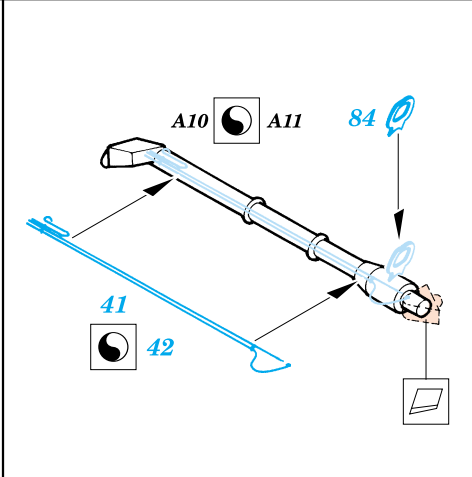

A-7D Corsair II

eduard

48 338

1/48 scale detail set for Hasegawa kit • sada detailů pro model Hasegawa 1/48

-  SYMETRICAL ASSEMBLY
SYMETRICKÁ MONTÁŽ
-  REMOVE
ODSTRANIT
-  BEND
OHNOUT
-  REPLACE
NAHRADIT
-  GRIND
OBROUSIT
-  OPTION
VOLBA

 ORIGINAL KIT PARTS
PŮVODNÍ DÍLY STAVEBNICE

 PHOTO-ETCHED PARTS
LEPTANÉ DÍLY

 PARTS TO BE REMOVED
DÍLY K ODSTRANĚNÍ

REFERENCES: Verlinden Publ. LOCK ON N°9 - A7D/K CORSAIR

III.

IV.

I.

II.