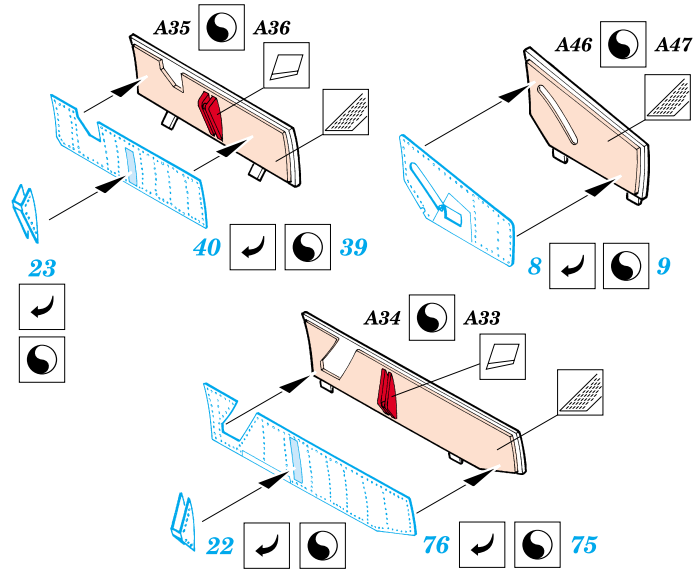

 ORIGINAL KIT PARTS
PŮVODNÍ DÍLY STAVEBNICE

 PHOTO-ETCHED PARTS
LEPTANÉ DÍLY

 PARTS TO BE REMOVED
DÍLY K ODSTRANĚNÍ

REFERENCES: Verlinden Publ. LOCK ON N°9 - A7D/K CORSAIR

III.

IV.

I.

II.