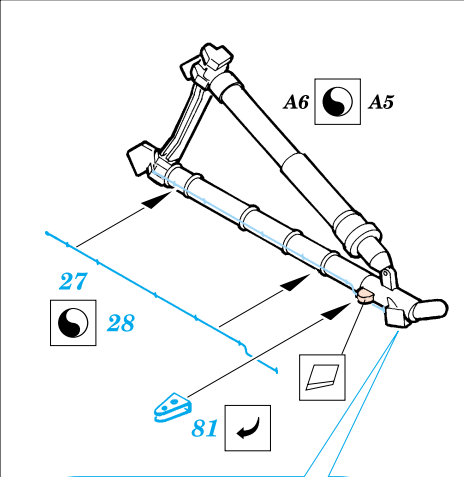

A-7D Corsair II

eduard

48 338

1/48 scale detail set for Hasegawa kit • sada detailů pro model Hasegawa 1/48

-  SYMETRICAL ASSEMBLY
SYMETRICKÁ MONTÁŽ
-  REMOVE
ODSTRANIT
-  BEND
OHNOUT
-  REPLACE
NAHRADIT
-  GRIND
OBROUSIT
-  OPTION
VOLBA

 ORIGINAL KIT PARTS
PŮVODNÍ DÍLY STAVEBNICE

 PHOTO-ETCHED PARTS
LEPTANÉ DÍLY

 PARTS TO BE REMOVED
DÍLY K ODSTRANĚNÍ

REFERENCES: Verlinden Publ. LOCK ON N°9 - A7D/K CORSAIR

III.

IV.

I.

II.