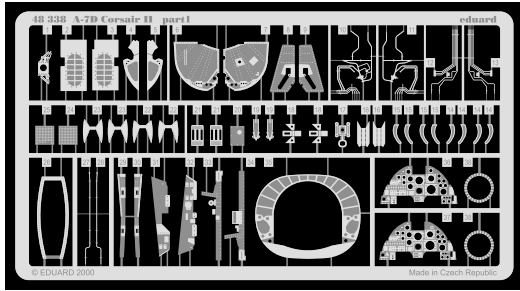

A-7D Corsair II

eduard

48 338

1/48 scale detail set for Hasegawa kit • sada detailů pro model Hasegawa 1/48

-  SYMETRICAL ASSEMBLY
SYMETRICKÁ MONTÁŽ
-  REMOVE
ODSTRANIT
-  BEND
OHNOUT
-  REPLACE
NAHRADIT
-  GRIND
OBROUSIT
-  OPTION
VOLBA

 ORIGINAL KIT PARTS
PŮVODNÍ DÍLY STAVEBNICE

 PHOTO-ETCHED PARTS
LEPTANÉ DÍLY

 PARTS TO BE REMOVED
DÍLY K ODSTRANĚNÍ

REFERENCES: Verlinden Publ. LOCK ON N°9 - A7D/K CORSAIR

III.

IV.

I.

II.

2 pcs

2 pcs