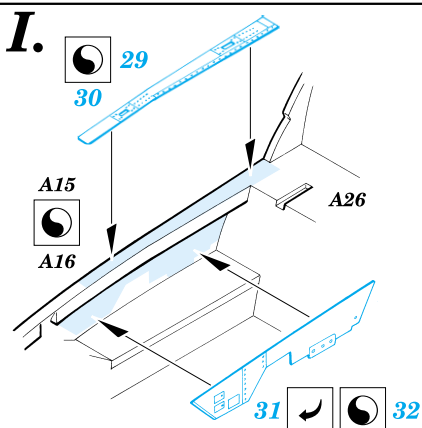

A-7D Corsair II

eduard

48 338

1/48 scale detail set for Hasegawa kit • sada detailů pro model Hasegawa 1/48

-  SYMETRICAL ASSEMBLY
SYMETRICKÁ MONTÁŽ
-  REMOVE
ODSTRANIT
-  BEND
OHNOUT
-  REPLACE
NAHRADIT
-  GRIND
OBROUSIT
-  OPTION
VOLBA

 ORIGINAL KIT PARTS
PŮVODNÍ DÍLY STAVEBNICE

 PHOTO-ETCHED PARTS
LEPTANÉ DÍLY

 PARTS TO BE REMOVED
DÍLY K ODSTRANĚNÍ

REFERENCES: Verlinden Publ. LOCK ON N°9 - A7D/K CORSAIR

III.

IV.

I.

II.