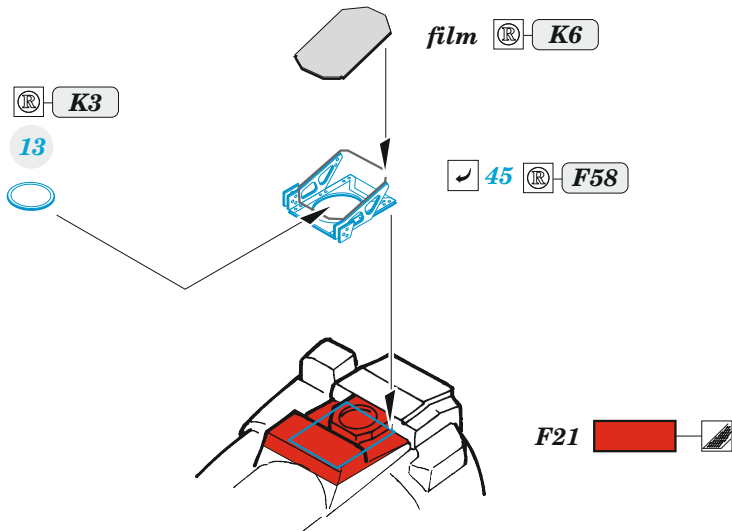

F-4E

eduard

49 1358

1/48

detail set for MENG 1/48 kit • sada detailů pro stavebnici MENG 1/48

film

- APPLY EXPRESS MASK AND PAINT BEFORE GLUING
POUŽIT EXPRESS MASK NABARVIT PŘED SLEPENÍM
 - SYMMETRICAL ASSEMBLY
SYMETRICKÁ MONTÁŽ
 - REMOVE
ODSTRANIT
 - GRIND
OBROUSIT
 - DRILL HOLE
VRTAT OTVOR
 - BEND
OHNOUT
 - OPTION
VOLBA
 - REPLACE
NAHRADIT
 - REVERSE SIDE
OTOČIT
- 1** COLORED ETCHED PARTS
LEPTANÉ BAREVNÉ DÍLY
- 1** ETCHED PARTS
LEPTANÉ NEBAREVNÉ DÍLY
- 1** ORIGINAL KIT PARTS
PŮVODNÍ DÍLY STAVEBNICE

ORIGINAL KIT PARTS
PŮVODNÍ DÍLY STAVEBNICE

PHOTO-ETCHED PARTS
LEPTANÉ DÍLY

PARTS TO BE REMOVED
DÍLY K ODSTRANĚNÍ

FILL
TMELIT

K7

☑ 47

7

48