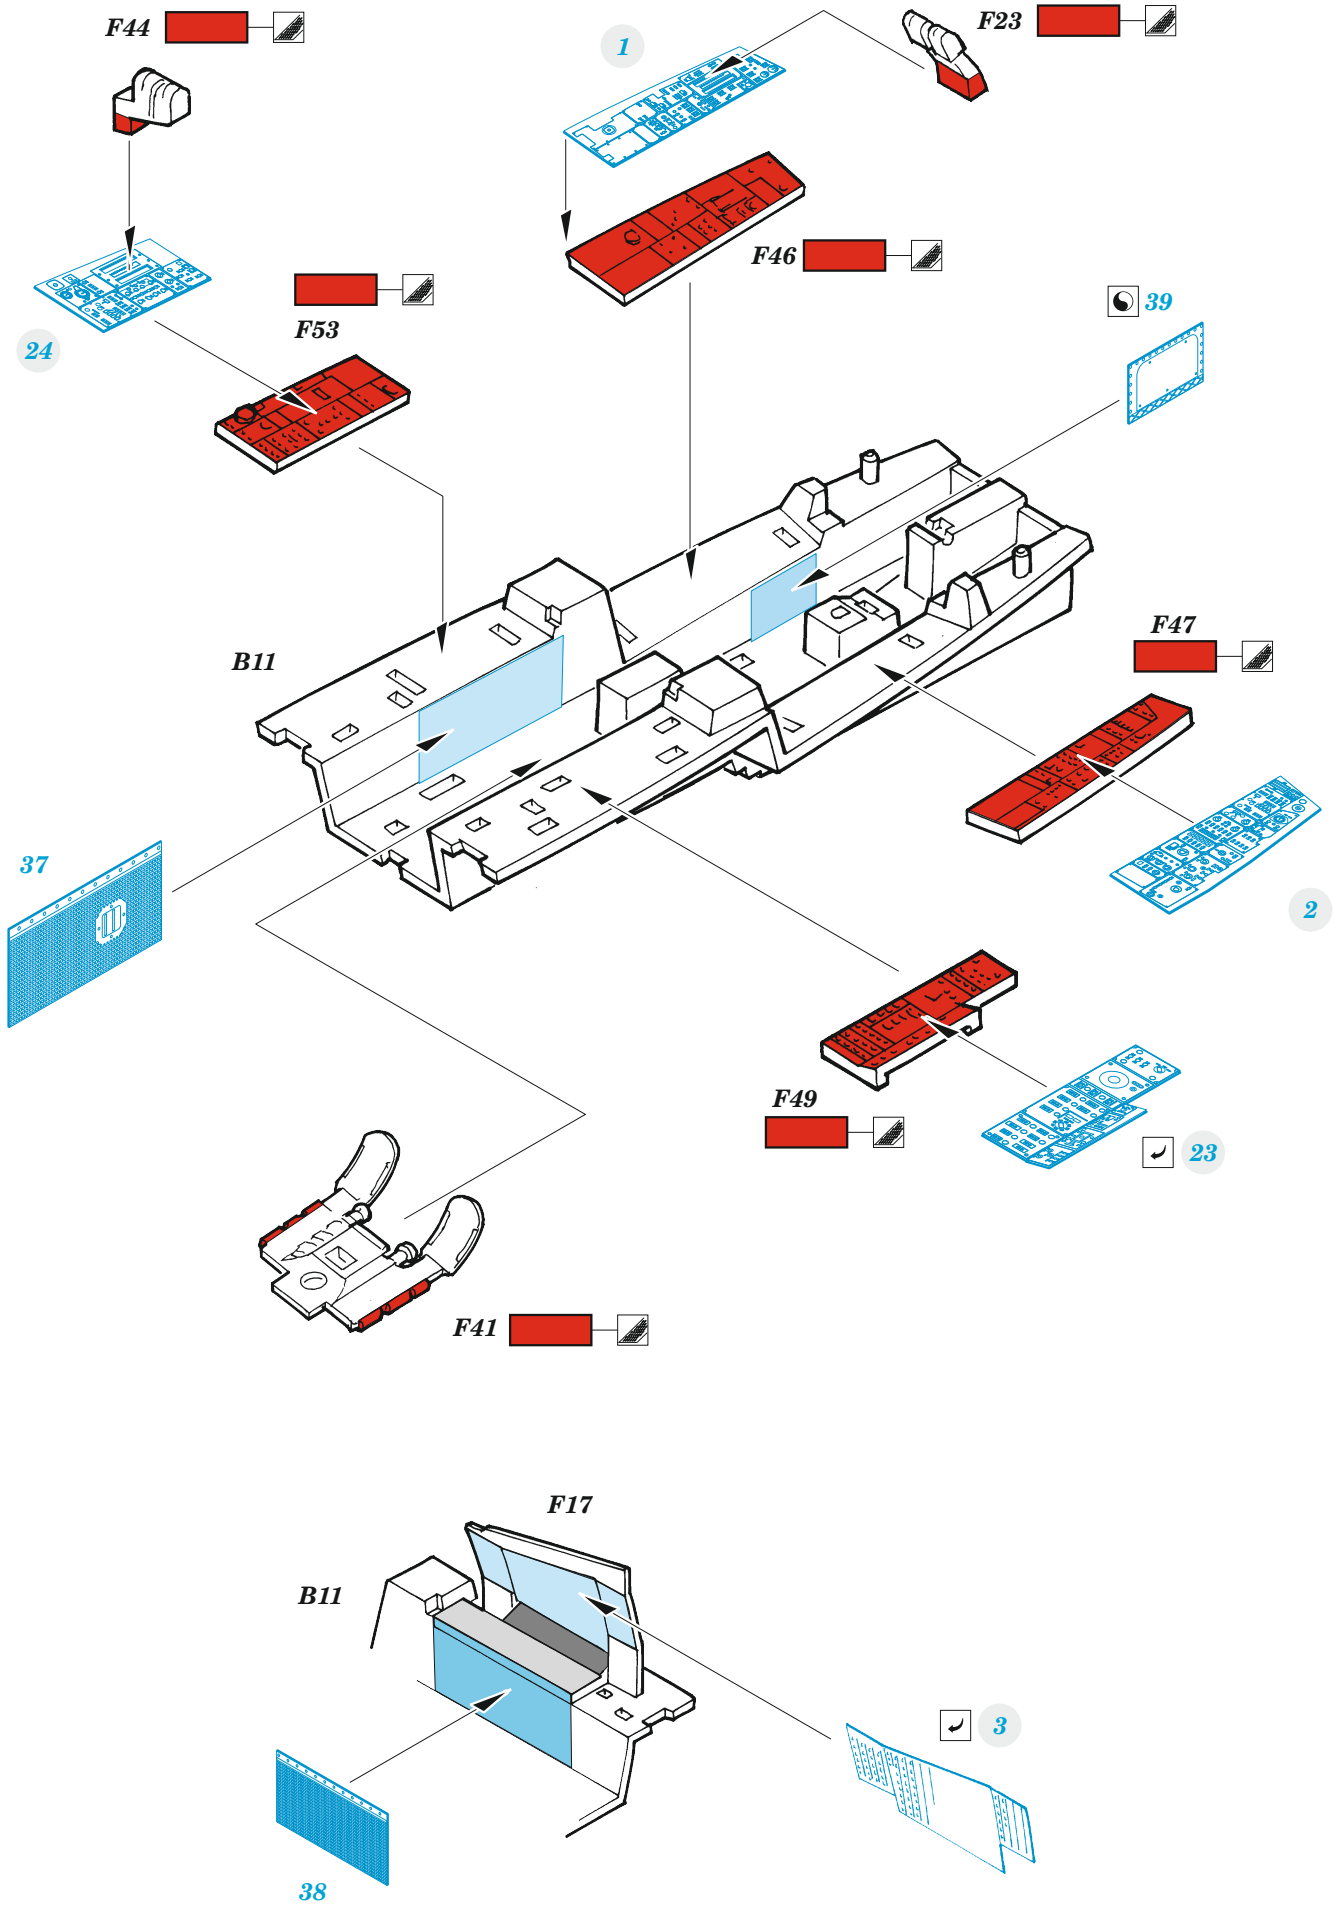

F-4E

eduard

49 1358

1/48

detail set for MENG 1/48 kit • sada detailů pro stavebnici MENG 1/48

film

- APPLY EXPRESS MASK AND PAINT BEFORE GLUING
POUŽIT EXPRESS MASK NABARVIT PŘED SLEPENÍM
 - SYMMETRICAL ASSEMBLY
SYMETRICKÁ MONTÁŽ
 - REMOVE
ODSTRANIT
 - GRIND
OBROUSIT
 - DRILL HOLE
VRTAT OTVOR
 - BEND
OHNOUT
 - OPTION
VOLBA
 - REPLACE
NAHRADIT
 - REVERSE SIDE
OTOČIT
- 1** COLORED ETCHED PARTS
LEPTANÉ BAREVNÉ DÍLY
- 1** ETCHED PARTS
LEPTANÉ NEBAREVNÉ DÍLY
- 1** ORIGINAL KIT PARTS
PŮVODNÍ DÍLY STAVEBNICE

ORIGINAL KIT PARTS
PŮVODNÍ DÍLY STAVEBNICE

PHOTO-ETCHED PARTS
LEPTANÉ DÍLY

PARTS TO BE REMOVED
DÍLY K ODSTRANĚNÍ

FILL
TMELIT

K7

☑ 47

7

48