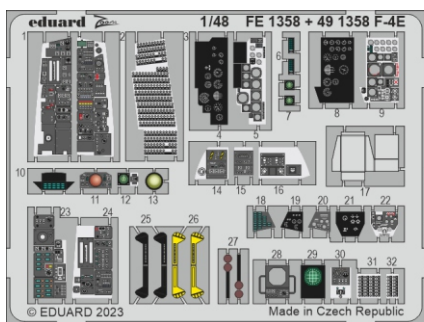

F-4E

eduard

49 1358

1/48

detail set for MENG 1/48 kit • sada detailů pro stavebnici MENG 1/48

film

- APPLY EXPRESS MASK AND PAINT BEFORE GLUING
POUŽIT EXPRESS MASK NABARVIT PŘED SLEPENÍM
 - SYMMETRICAL ASSEMBLY
SYMETRICKÁ MONTÁŽ
 - REMOVE
ODSTRANIT
 - GRIND
OBROUSIT
 - DRILL HOLE
VRTAT OTVOR
 - BEND
OHNOUT
 - OPTION
VOLBA
 - REPLACE
NAHRADIT
 - REVERSE SIDE
OTOČIT
- 1** COLORED ETCHED PARTS
LEPTANÉ BAREVNÉ DÍLY
- 1** ETCHED PARTS
LEPTANÉ NEBAREVNÉ DÍLY
- 1** ORIGINAL KIT PARTS
PŮVODNÍ DÍLY STAVEBNICE

ORIGINAL KIT PARTS
PŮVODNÍ DÍLY STAVEBNICE

PHOTO-ETCHED PARTS
LEPTANÉ DÍLY

PARTS TO BE REMOVED
DÍLY K ODSTRANĚNÍ

FILL
TMELIT

K7

☑ 47

7

48