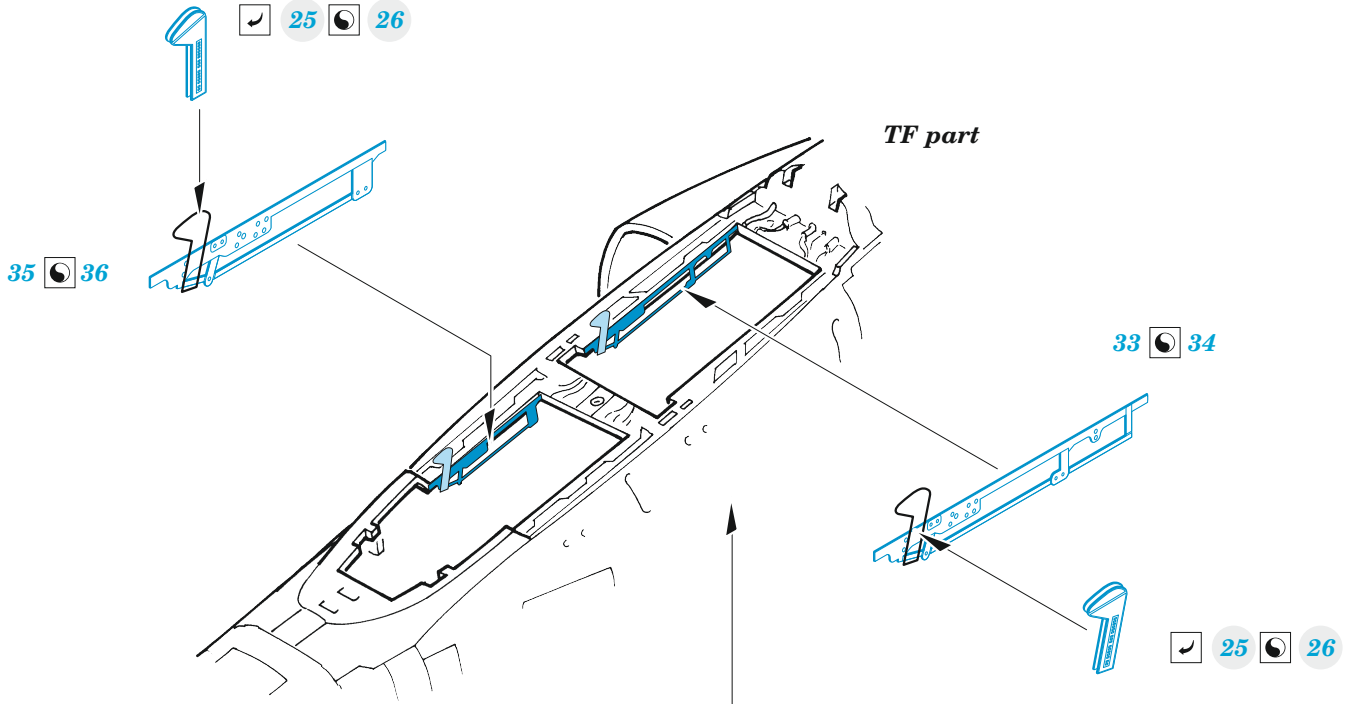

F-4E

eduard

49 1358

1/48

detail set for MENG 1/48 kit • sada detailů pro stavebnici MENG 1/48

film

- APPLY EXPRESS MASK AND PAINT BEFORE GLUING
POUŽIT EXPRESS MASK NABARVIT PŘED SLEPENÍM
 - SYMMETRICAL ASSEMBLY
SYMETRICKÁ MONTÁŽ
 - REMOVE
ODSTRANIT
 - GRIND
OBROUSIT
 - DRILL HOLE
VRTAT OTVOR
 - BEND
OHNOUT
 - OPTION
VOLBA
 - REPLACE
NAHRADIT
 - REVERSE SIDE
OTOČIT
- 1** COLORED ETCHED PARTS
LEPTANÉ BAREVNÉ DÍLY
- 1** ETCHED PARTS
LEPTANÉ NEBAREVNÉ DÍLY
- 1** ORIGINAL KIT PARTS
PŮVODNÍ DÍLY STAVEBNICE

ORIGINAL KIT PARTS
PŮVODNÍ DÍLY STAVEBNICE

PHOTO-ETCHED PARTS
LEPTANÉ DÍLY

PARTS TO BE REMOVED
DÍLY K ODSTRANĚNÍ

FILL
TMELIT

K7

☑ 47

7

48