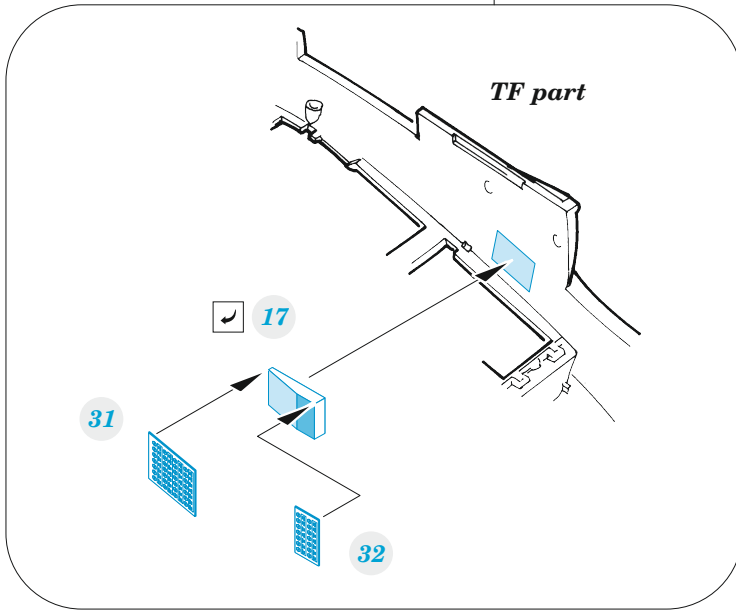

F-4E

eduard

49 1358

1/48

detail set for MENG 1/48 kit • sada detailů pro stavebnici MENG 1/48

film

- APPLY EXPRESS MASK AND PAINT BEFORE GLUING
POUŽIT EXPRESS MASK NABARVIT PŘED SLEPENÍM
 - SYMMETRICAL ASSEMBLY
SYMETRICKÁ MONTÁŽ
 - REMOVE
ODSTRANIT
 - GRIND
OBROUSIT
 - DRILL HOLE
VRTAT OTVOR
 - BEND
OHNOUT
 - OPTION
VOLBA
 - REPLACE
NAHRADIT
 - REVERSE SIDE
OTOČIT
- 1** COLORED ETCHED PARTS
LEPTANÉ BAREVNÉ DÍLY
- 1** ETCHED PARTS
LEPTANÉ NEBAREVNÉ DÍLY
- 1** ORIGINAL KIT PARTS
PŮVODNÍ DÍLY STAVEBNICE

ORIGINAL KIT PARTS
PŮVODNÍ DÍLY STAVEBNICE

PHOTO-ETCHED PARTS
LEPTANÉ DÍLY

PARTS TO BE REMOVED
DÍLY K ODSTRANĚNÍ

FILL
TMELIT

K7

☑ 47

7

48