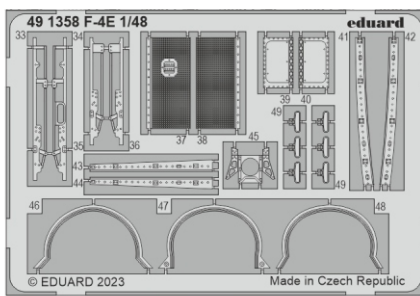

F-4E

eduard

49 1358

1/48

detail set for MENG 1/48 kit • sada detailů pro stavebnici MENG 1/48

film

- APPLY EXPRESS MASK AND PAINT BEFORE GLUING
POUŽIT EXPRESS MASK NABARVIT PŘED SLEPENÍM
 - SYMMETRICAL ASSEMBLY
SYMETRICKÁ MONTÁŽ
 - REMOVE
ODSTRANIT
 - GRIND
OBROUSIT
 - DRILL HOLE
VRTAT OTVOR
 - BEND
OHNOUT
 - OPTION
VOLBA
 - REPLACE
NAHRADIT
 - REVERSE SIDE
OTOČIT
- 1** COLORED ETCHED PARTS
LEPTANÉ BAREVNÉ DÍLY
- 1** ETCHED PARTS
LEPTANÉ NEBAREVNÉ DÍLY
- 1** ORIGINAL KIT PARTS
PŮVODNÍ DÍLY STAVEBNICE

ORIGINAL KIT PARTS
PŮVODNÍ DÍLY STAVEBNICE

PHOTO-ETCHED PARTS
LEPTANÉ DÍLY

PARTS TO BE REMOVED
DÍLY K ODSTRANĚNÍ

FILL
TMELIT

K7

☑ 47

7

48