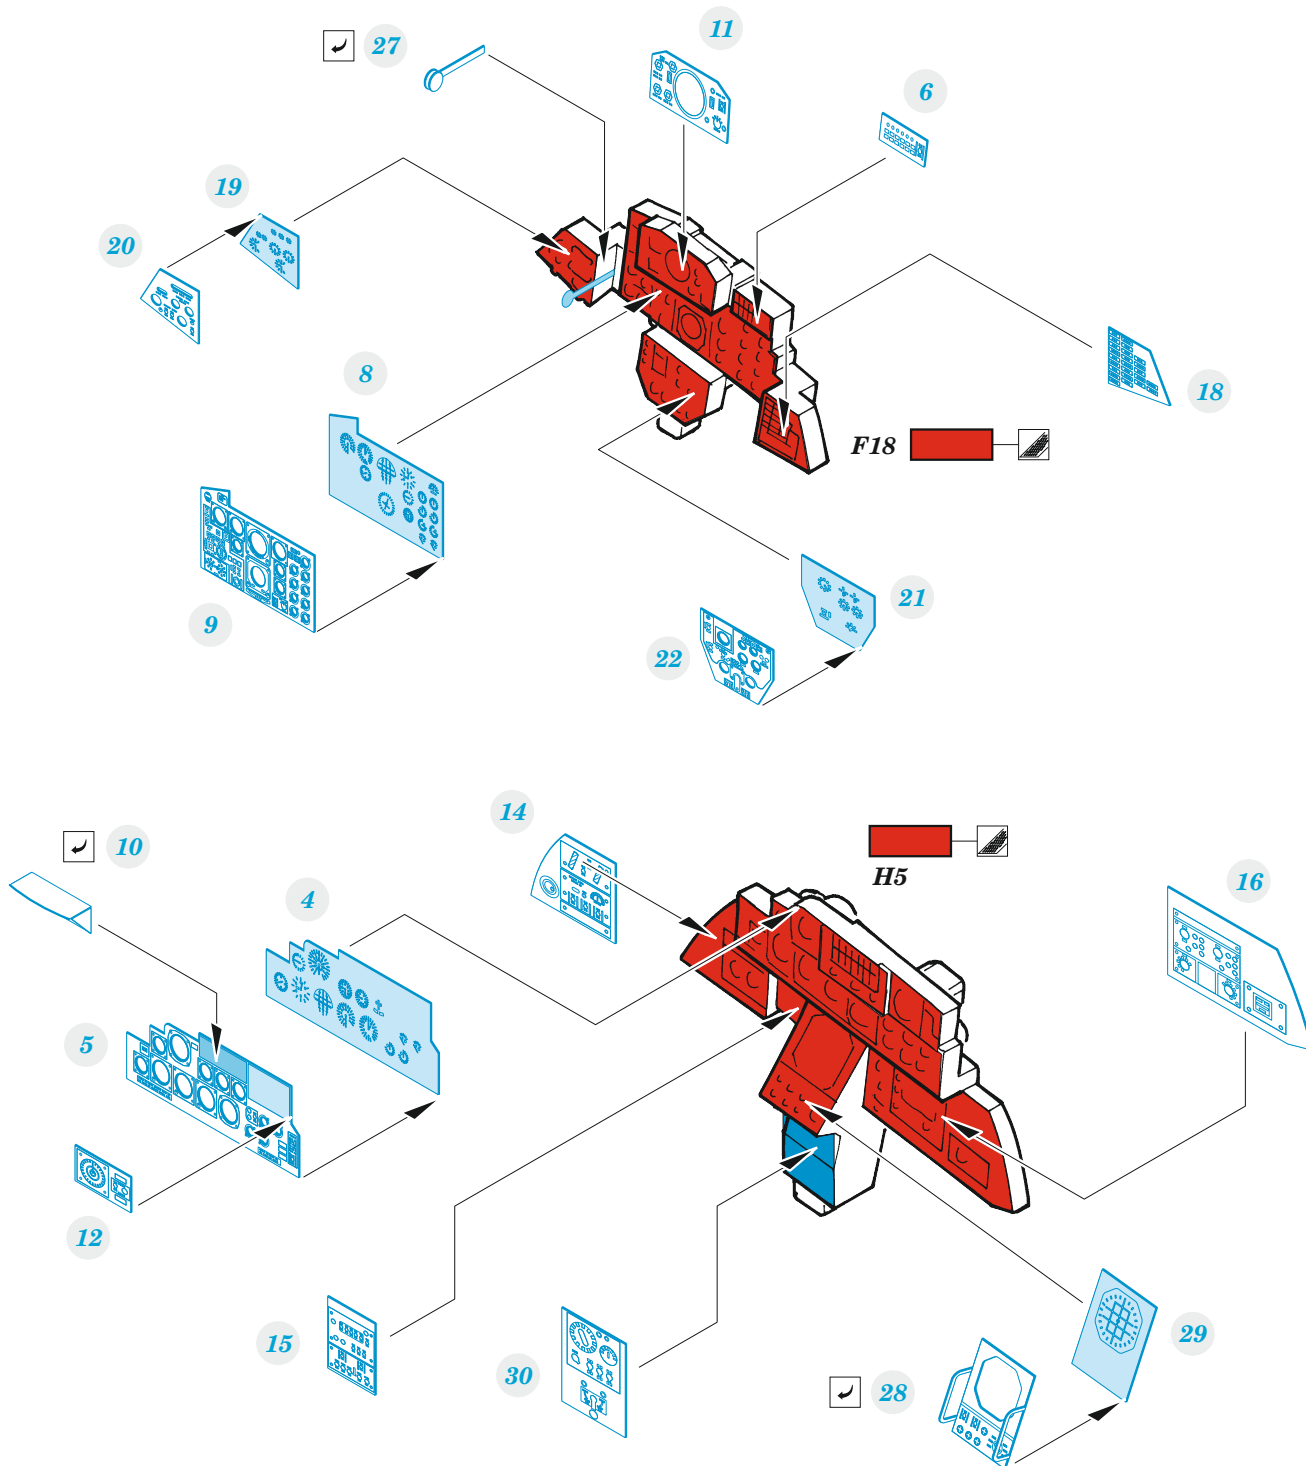

F-4E

eduard

49 1358

1/48

detail set for MENG 1/48 kit • sada detailů pro stavebnici MENG 1/48

film

- APPLY EXPRESS MASK AND PAINT BEFORE GLUING
POUŽIT EXPRESS MASK NABARVIT PŘED SLEPENÍM
 - SYMMETRICAL ASSEMBLY
SYMETRICKÁ MONTÁŽ
 - REMOVE
ODSTRANIT
 - GRIND
OBROUSIT
 - DRILL HOLE
VRTAT OTVOR
 - BEND
OHNOUT
 - OPTION
VOLBA
 - REPLACE
NAHRADIT
 - REVERSE SIDE
OTOČIT
- 1** COLORED ETCHED PARTS
LEPTANÉ BAREVNÉ DÍLY
- 1** ETCHED PARTS
LEPTANÉ NEBAREVNÉ DÍLY
- 1** ORIGINAL KIT PARTS
PŮVODNÍ DÍLY STAVEBNICE

ORIGINAL KIT PARTS
PŮVODNÍ DÍLY STAVEBNICE

PHOTO-ETCHED PARTS
LEPTANÉ DÍLY

PARTS TO BE REMOVED
DÍLY K ODSTRANĚNÍ

FILL
TMELIT

K7

☑ 47

7

48