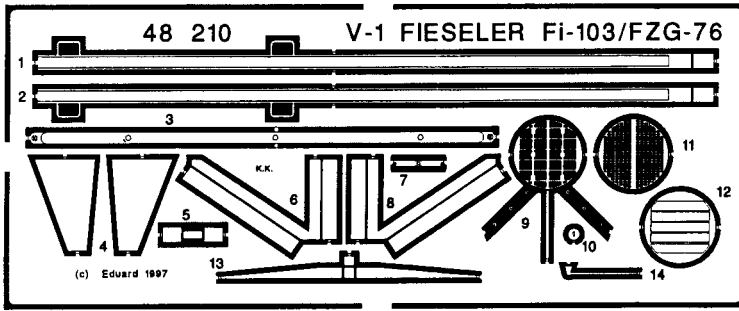

V-1 FIESELER Fi 103

1/48 scale detail set for Tamiya kit

48 210

-  OPPOSITE SIDE
-  REMOVE
-  BEND
-  REPLACE
-  GRIND