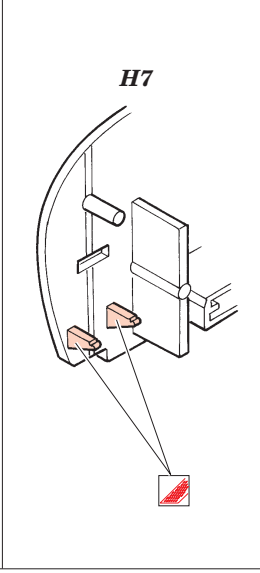

# Mosquito FB Mk.VI/NF Mk.II

1/48 scale detail set for Tamiya kit • sada detailů pro model 1/48 Tamiya

eduard

49 239

- APPLY EXPRESS MASK AND PAINT BEFORE GLUING  
POUŽIT EXPRESS MASK NABARVIT PŘED SLEPENÍM
- SYMMETRICAL ASSEMBLY  
SYMETRICKÁ MONTÁŽ
- REMOVE  
ODSTRANIT
- GRIND  
OBROUSIT
- DRILL HOLE  
VRTAT OTVOR
- BEND  
OHNOUT
- OPTION  
VOLBA
- REPLACE  
NAHRADIT

ORIGINAL KIT PARTS  
PŮVODNÍ DÍLY STAVEBNICE

PHOTO-ETCHED PARTS  
LEPTANÉ DÍLY

PARTS TO BE REMOVED  
DÍLY K ODSTRANĚNÍ

FILL  
TMELIT

8 sets

42

**Do not glue !**

4 pcs  
38