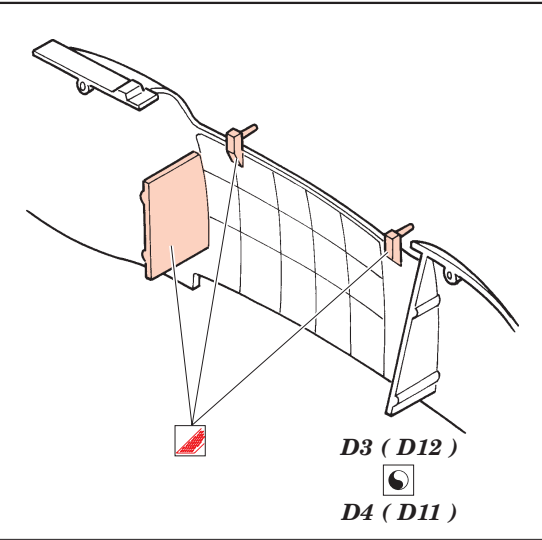

# Mosquito FB Mk.VI/NF Mk.II

1/48 scale detail set for Tamiya kit • sada detailů pro model 1/48 Tamiya

eduard

49 239

- APPLY EXPRESS MASK AND PAINT BEFORE GLUING  
POUŽIT EXPRESS MASK NABARVIT PŘED SLEPENÍM
- SYMMETRICAL ASSEMBLY  
SYMETRICKÁ MONTÁŽ
- REMOVE  
ODSTRANIT
- GRIND  
OBROUSIT
- DRILL HOLE  
VRTAT OTVOR
- BEND  
OHNOUT
- OPTION  
VOLBA
- REPLACE  
NAHRADIT

ORIGINAL KIT PARTS  
PŮVODNÍ DÍLY STAVEBNICE

PHOTO-ETCHED PARTS  
LEPTANÉ DÍLY

PARTS TO BE REMOVED  
DÍLY K ODSTRANĚNÍ

FILL  
TMELIT

8 sets

42

**Do not glue !**

4 pcs  
38