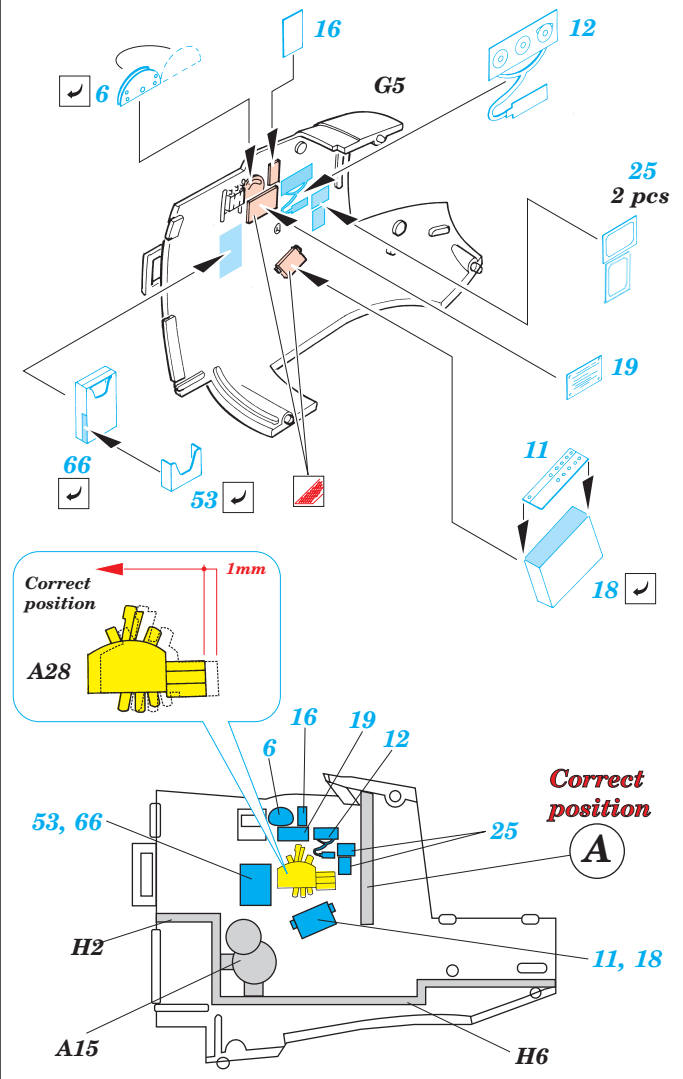

# Mosquito FB Mk.VI/NF Mk.II

1/48 scale detail set for Tamiya kit • sada detailů pro model 1/48 Tamiya

eduard

49 239

- APPLY EXPRESS MASK AND PAINT BEFORE GLUING  
POUŽIT EXPRESS MASK NABARVIT PŘED SLEPENÍM
- SYMMETRICAL ASSEMBLY  
SYMETRICKÁ MONTÁŽ
- REMOVE  
ODSTRANIT
- GRIND  
OBROUSIT
- DRILL HOLE  
VRTAT OTVOR
- BEND  
OHNOUT
- OPTION  
VOLBA
- REPLACE  
NAHRADIT

ORIGINAL KIT PARTS  
PŮVODNÍ DÍLY STAVEBNICE

PHOTO-ETCHED PARTS  
LEPTANÉ DÍLY

PARTS TO BE REMOVED  
DÍLY K ODSTRANĚNÍ

FILL  
TMELIT

8 sets

42

**Do not glue !**

4 pcs  
38