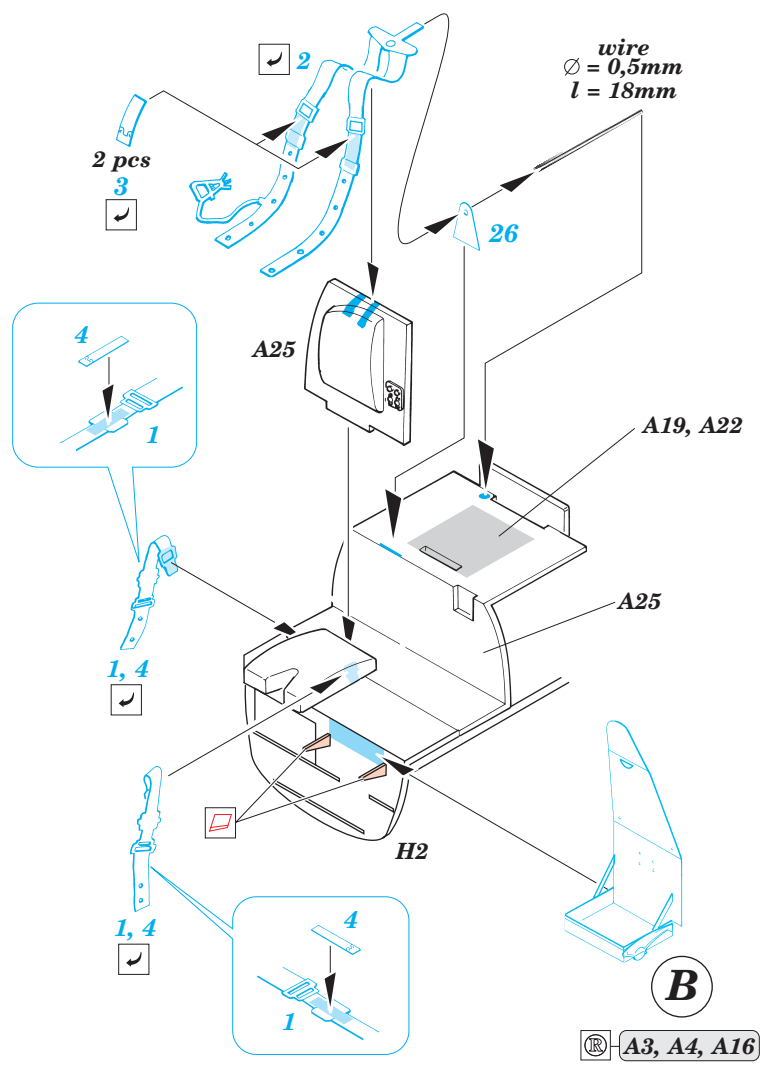

# Mosquito FB Mk.VI/NF Mk.II

1/48 scale detail set for Tamiya kit • sada detailů pro model 1/48 Tamiya

eduard

49 239

- APPLY EXPRESS MASK AND PAINT BEFORE GLUING  
POUŽIT EXPRESS MASK NABARVIT PŘED SLEPENÍM
- SYMMETRICAL ASSEMBLY  
SYMETRICKÁ MONTÁŽ
- REMOVE  
ODSTRANIT
- GRIND  
OBROUSIT
- DRILL HOLE  
VRTAT OTVOR
- BEND  
OHNOUT
- OPTION  
VOLBA
- REPLACE  
NAHRADIT

ORIGINAL KIT PARTS  
PŮVODNÍ DÍLY STAVEBNICE

PHOTO-ETCHED PARTS  
LEPTANÉ DÍLY

PARTS TO BE REMOVED  
DÍLY K ODSTRANĚNÍ

FILL  
TMELIT

8 sets

42

**Do not glue !**

4 pcs  
38