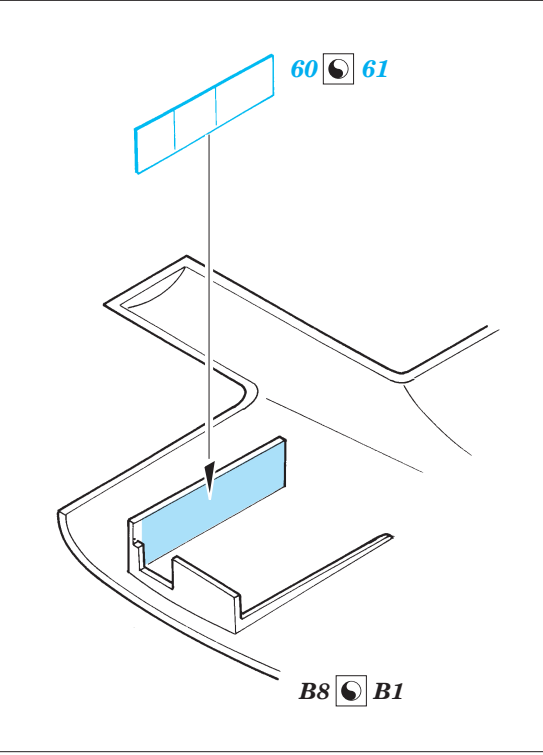

# Mosquito FB Mk.VI/NF Mk.II

1/48 scale detail set for Tamiya kit • sada detailů pro model 1/48 Tamiya

eduard

49 239

- APPLY EXPRESS MASK AND PAINT BEFORE GLUING  
POUŽIT EXPRESS MASK NABARVIT PŘED SLEPENÍM
- SYMMETRICAL ASSEMBLY  
SYMETRICKÁ MONTÁŽ
- REMOVE  
ODSTRANIT
- GRIND  
OBROUSIT
- DRILL HOLE  
VRTAT OTVOR
- BEND  
OHNOUT
- OPTION  
VOLBA
- REPLACE  
NAHRADIT

ORIGINAL KIT PARTS  
PŮVODNÍ DÍLY STAVEBNICE

PHOTO-ETCHED PARTS  
LEPTANÉ DÍLY

PARTS TO BE REMOVED  
DÍLY K ODSTRANĚNÍ

FILL  
TMELIT

8 sets

42

**Do not glue !**

4 pcs  
38