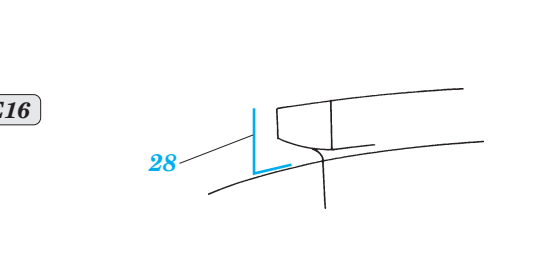

# Mosquito FB Mk.VI/NF Mk.II

1/48 scale detail set for Tamiya kit • sada detailů pro model 1/48 Tamiya

eduard

49 239

- APPLY EXPRESS MASK AND PAINT BEFORE GLUING  
POUŽIT EXPRESS MASK NABARVIT PŘED SLEPENÍM
- SYMMETRICAL ASSEMBLY  
SYMETRICKÁ MONTÁŽ
- REMOVE  
ODSTRANIT
- GRIND  
OBROUSIT
- DRILL HOLE  
VRTAT OTVOR
- BEND  
OHNOUT
- OPTION  
VOLBA
- REPLACE  
NAHRADIT

ORIGINAL KIT PARTS  
PŮVODNÍ DÍLY STAVEBNICE

PHOTO-ETCHED PARTS  
LEPTANÉ DÍLY

PARTS TO BE REMOVED  
DÍLY K ODSTRANĚNÍ

FILL  
TMELIT

8 sets

42

**Do not glue !**

4 pcs  
38