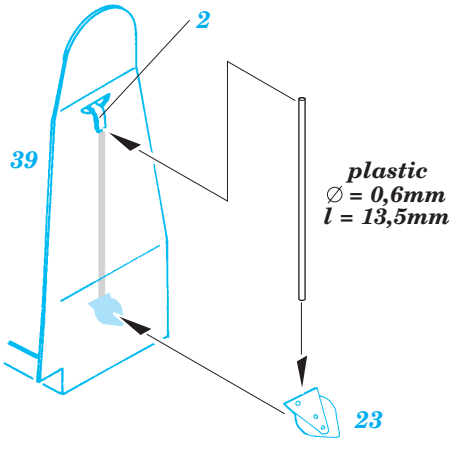

# Mosquito FB Mk.VI/NF Mk.II

1/48 scale detail set for Tamiya kit • sada detailů pro model 1/48 Tamiya

eduard

49 239

- APPLY EXPRESS MASK AND PAINT BEFORE GLUING  
POUŽIT EXPRESS MASK NABARVIT PŘED SLEPENÍM
- SYMMETRICAL ASSEMBLY  
SYMETRICKÁ MONTÁŽ
- REMOVE  
ODSTRANIT
- GRIND  
OBROUSIT
- DRILL HOLE  
VRTAT OTVOR
- BEND  
OHNOUT
- OPTION  
VOLBA
- REPLACE  
NAHRADIT

ORIGINAL KIT PARTS  
PŮVODNÍ DÍLY STAVEBNICE

PHOTO-ETCHED PARTS  
LEPTANÉ DÍLY

PARTS TO BE REMOVED  
DÍLY K ODSTRANĚNÍ

FILL  
TMELIT

8 sets

42

**Do not glue !**

4 pcs  
38