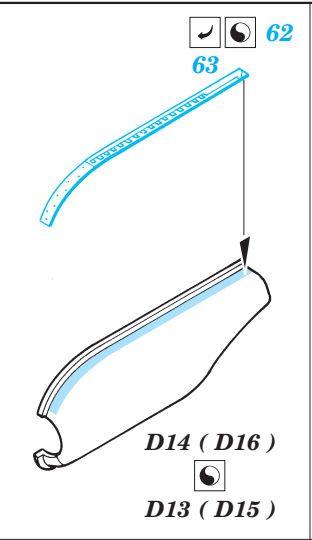

# Mosquito FB Mk.VI/NF Mk.II

1/48 scale detail set for Tamiya kit • sada detailů pro model 1/48 Tamiya

eduard

49 239

- APPLY EXPRESS MASK AND PAINT BEFORE GLUING  
POUŽIT EXPRESS MASK NABARVIT PŘED SLEPENÍM
- SYMMETRICAL ASSEMBLY  
SYMETRICKÁ MONTÁŽ
- REMOVE  
ODSTRANIT
- GRIND  
OBROUSIT
- DRILL HOLE  
VRTAT OTVOR
- BEND  
OHNOUT
- OPTION  
VOLBA
- REPLACE  
NAHRADIT

ORIGINAL KIT PARTS  
PŮVODNÍ DÍLY STAVEBNICE

PHOTO-ETCHED PARTS  
LEPTANÉ DÍLY

PARTS TO BE REMOVED  
DÍLY K ODSTRANĚNÍ

FILL  
TMELIT

8 sets

42

**Do not glue !**

4 pcs  
38