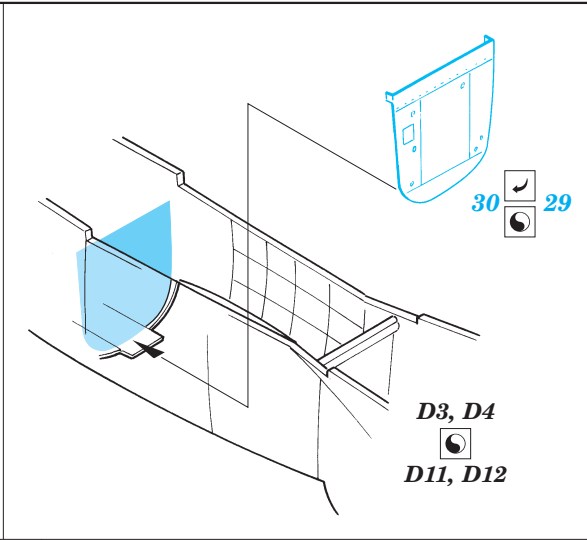

# Mosquito FB Mk.VI/NF Mk.II

1/48 scale detail set for Tamiya kit • sada detailů pro model 1/48 Tamiya

eduard

49 239

- APPLY EXPRESS MASK AND PAINT BEFORE GLUING  
POUŽIT EXPRESS MASK NABARVIT PŘED SLEPENÍM
- SYMMETRICAL ASSEMBLY  
SYMETRICKÁ MONTÁŽ
- REMOVE  
ODSTRANIT
- GRIND  
OBROUSIT
- DRILL HOLE  
VRTAT OTVOR
- BEND  
OHNOUT
- OPTION  
VOLBA
- REPLACE  
NAHRADIT

ORIGINAL KIT PARTS  
PŮVODNÍ DÍLY STAVEBNICE

PHOTO-ETCHED PARTS  
LEPTANÉ DÍLY

PARTS TO BE REMOVED  
DÍLY K ODSTRANĚNÍ

FILL  
TMELIT

8 sets

42

**Do not glue !**

4 pcs  
38