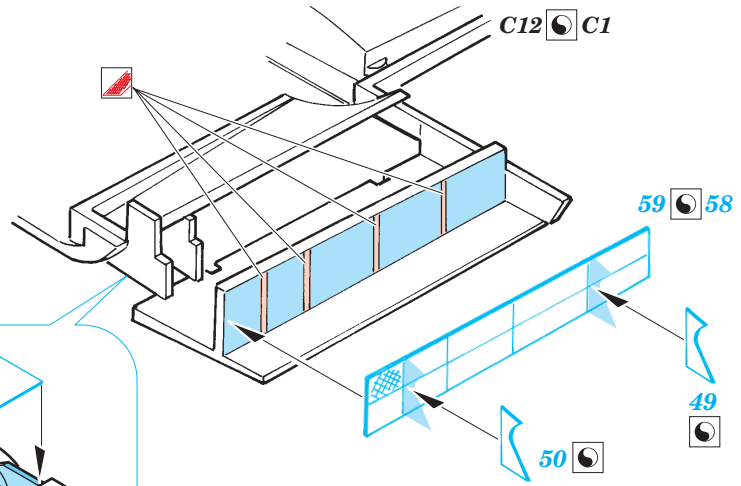

# Mosquito FB Mk.VI/NF Mk.II

1/48 scale detail set for Tamiya kit • sada detailů pro model 1/48 Tamiya

eduard

49 239

- APPLY EXPRESS MASK AND PAINT BEFORE GLUING  
POUŽIT EXPRESS MASK NABARVIT PŘED SLEPENÍM
- SYMMETRICAL ASSEMBLY  
SYMETRICKÁ MONTÁŽ
- REMOVE  
ODSTRANIT
- GRIND  
OBROUSIT
- DRILL HOLE  
VRTAT OTVOR
- BEND  
OHNOUT
- OPTION  
VOLBA
- REPLACE  
NAHRADIT

ORIGINAL KIT PARTS  
PŮVODNÍ DÍLY STAVEBNICE

PHOTO-ETCHED PARTS  
LEPTANÉ DÍLY

PARTS TO BE REMOVED  
DÍLY K ODSTRANĚNÍ

FILL  
TMELIT

8 sets

42

**Do not glue !**

4 pcs  
38