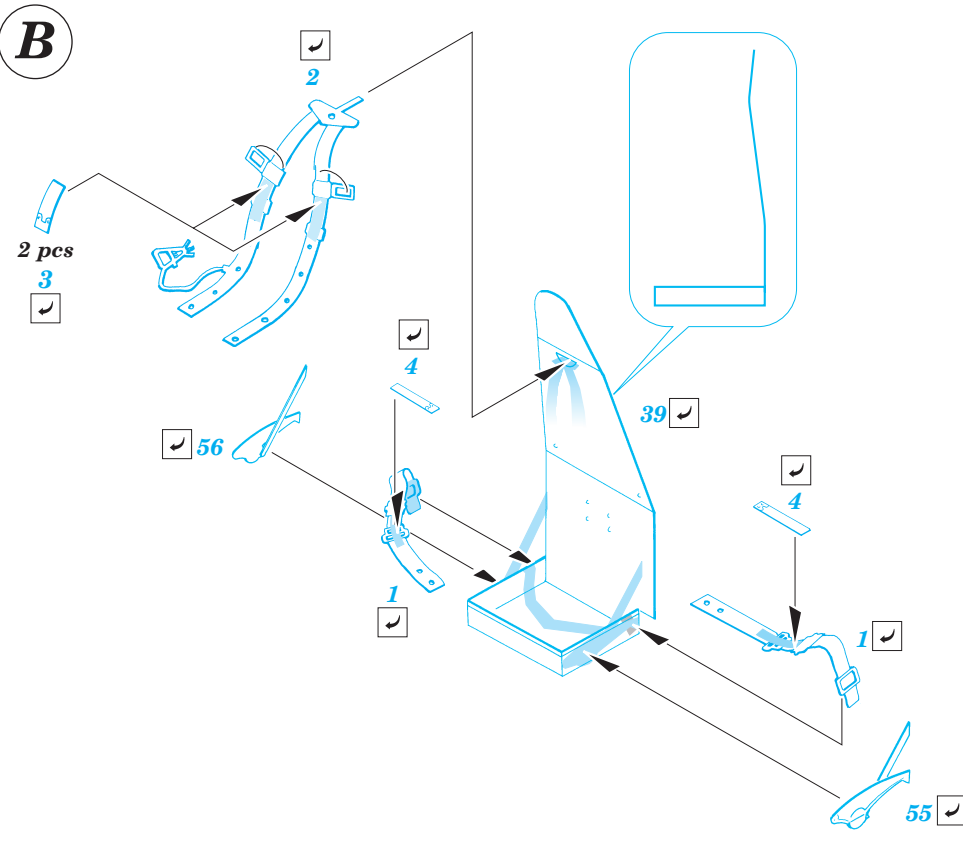

# Mosquito FB Mk.VI/NF Mk.II

1/48 scale detail set for Tamiya kit • sada detailů pro model 1/48 Tamiya

eduard

49 239

- APPLY EXPRESS MASK AND PAINT BEFORE GLUING  
POUŽIT EXPRESS MASK NABARVIT PŘED SLEPENÍM
- SYMMETRICAL ASSEMBLY  
SYMETRICKÁ MONTÁŽ
- REMOVE  
ODSTRANIT
- GRIND  
OBROUSIT
- DRILL HOLE  
VRTAT OTVOR
- BEND  
OHNOUT
- OPTION  
VOLBA
- REPLACE  
NAHRADIT

ORIGINAL KIT PARTS  
PŮVODNÍ DÍLY STAVEBNICE

PHOTO-ETCHED PARTS  
LEPTANÉ DÍLY

PARTS TO BE REMOVED  
DÍLY K ODSTRANĚNÍ

FILL  
TMELIT

8 sets

42

**Do not glue !**

4 pcs  
38