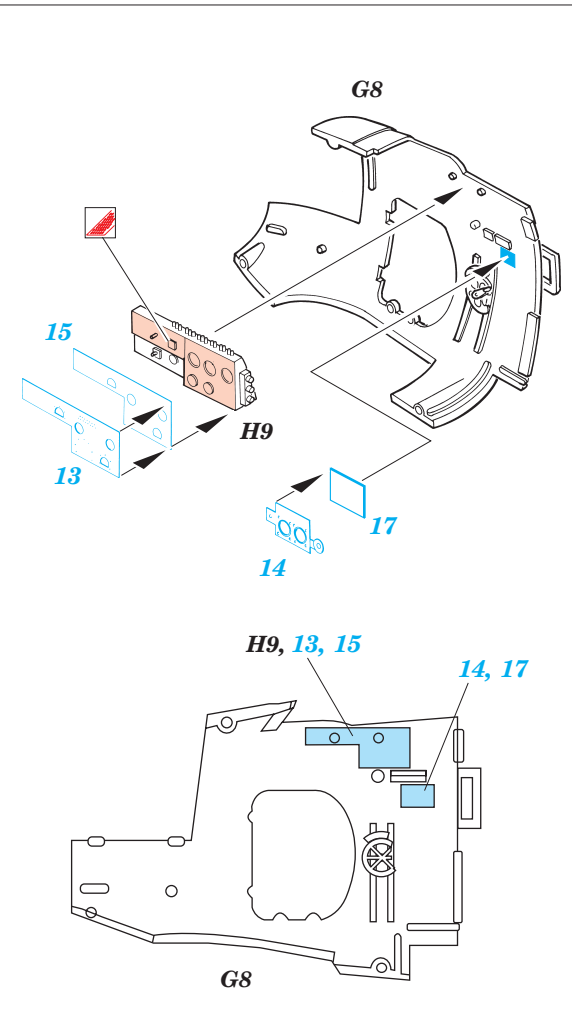

# Mosquito FB Mk.VI/NF Mk.II

1/48 scale detail set for Tamiya kit • sada detailů pro model 1/48 Tamiya

eduard

49 239

- APPLY EXPRESS MASK AND PAINT BEFORE GLUING  
POUŽIT EXPRESS MASK NABARVIT PŘED SLEPENÍM
- SYMMETRICAL ASSEMBLY  
SYMETRICKÁ MONTÁŽ
- REMOVE  
ODSTRANIT
- GRIND  
OBROUSIT
- DRILL HOLE  
VRTAT OTVOR
- BEND  
OHNOUT
- OPTION  
VOLBA
- REPLACE  
NAHRADIT

ORIGINAL KIT PARTS  
PŮVODNÍ DÍLY STAVEBNICE

PHOTO-ETCHED PARTS  
LEPTANÉ DÍLY

PARTS TO BE REMOVED  
DÍLY K ODSTRANĚNÍ

FILL  
TMELIT

8 sets

42

**Do not glue !**

4 pcs  
38