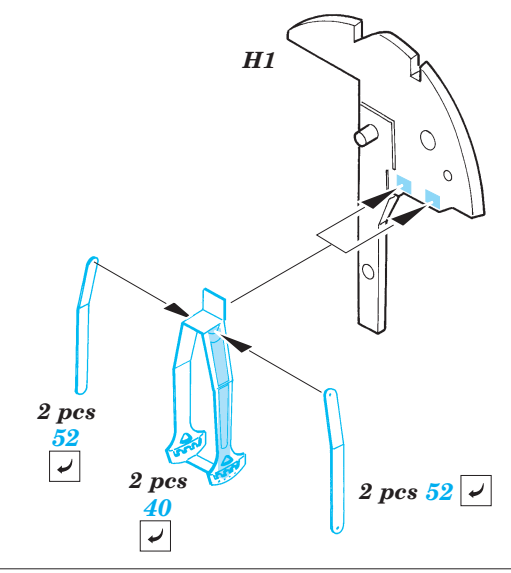

# Mosquito FB Mk.VI/NF Mk.II

1/48 scale detail set for Tamiya kit • sada detailů pro model 1/48 Tamiya

eduard

49 239

- APPLY EXPRESS MASK AND PAINT BEFORE GLUING  
POUŽIT EXPRESS MASK NABARVIT PŘED SLEPENÍM
- SYMMETRICAL ASSEMBLY  
SYMETRICKÁ MONTÁŽ
- REMOVE  
ODSTRANIT
- GRIND  
OBROUSIT
- DRILL HOLE  
VRTAT OTVOR
- BEND  
OHNOUT
- OPTION  
VOLBA
- REPLACE  
NAHRADIT

ORIGINAL KIT PARTS  
PŮVODNÍ DÍLY STAVEBNICE

PHOTO-ETCHED PARTS  
LEPTANÉ DÍLY

PARTS TO BE REMOVED  
DÍLY K ODSTRANĚNÍ

FILL  
TMELIT

8 sets

42

**Do not glue !**

4 pcs  
38