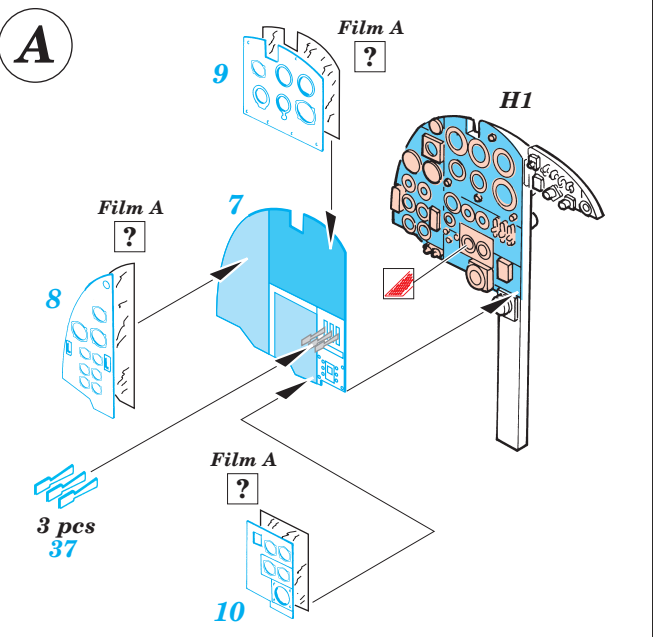

# Mosquito FB Mk.VI/NF Mk.II

1/48 scale detail set for Tamiya kit • sada detailů pro model 1/48 Tamiya

eduard

49 239

- APPLY EXPRESS MASK AND PAINT BEFORE GLUING  
POUŽIT EXPRESS MASK NABARVIT PŘED SLEPENÍM
- SYMMETRICAL ASSEMBLY  
SYMETRICKÁ MONTÁŽ
- REMOVE  
ODSTRANIT
- GRIND  
OBROUSIT
- DRILL HOLE  
VRTAT OTVOR
- BEND  
OHNOUT
- OPTION  
VOLBA
- REPLACE  
NAHRADIT

ORIGINAL KIT PARTS  
PŮVODNÍ DÍLY STAVEBNICE

PHOTO-ETCHED PARTS  
LEPTANÉ DÍLY

PARTS TO BE REMOVED  
DÍLY K ODSTRANĚNÍ

FILL  
TMELIT

8 sets

42

**Do not glue !**

4 pcs  
38