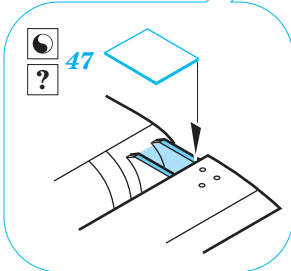

# Mosquito FB Mk.VI/NF Mk.II

1/48 scale detail set for Tamiya kit • sada detailů pro model 1/48 Tamiya

eduard

49 239

- APPLY EXPRESS MASK AND PAINT BEFORE GLUING  
POUŽIT EXPRESS MASK NABARVIT PŘED SLEPENÍM
- SYMMETRICAL ASSEMBLY  
SYMETRICKÁ MONTÁŽ
- REMOVE  
ODSTRANIT
- GRIND  
OBROUSIT
- DRILL HOLE  
VRTAT OTVOR
- BEND  
OHNOUT
- OPTION  
VOLBA
- REPLACE  
NAHRADIT

ORIGINAL KIT PARTS  
PŮVODNÍ DÍLY STAVEBNICE

PHOTO-ETCHED PARTS  
LEPTANÉ DÍLY

PARTS TO BE REMOVED  
DÍLY K ODSTRANĚNÍ

FILL  
TMELIT

8 sets

42

**Do not glue !**

4 pcs  
38