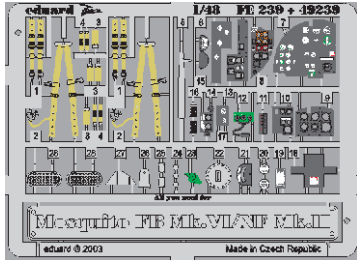

# Mosquito FB Mk.VI/NF Mk.II

1/48 scale detail set for Tamiya kit • sada detailů pro model 1/48 Tamiya

eduard

49 239

- APPLY EXPRESS MASK AND PAINT BEFORE GLUING  
POUŽIT EXPRESS MASK NABARVIT PŘED SLEPENÍM
- SYMMETRICAL ASSEMBLY  
SYMETRICKÁ MONTÁŽ
- REMOVE  
ODSTRANIT
- GRIND  
OBROUSIT
- DRILL HOLE  
VRTAT OTVOR
- BEND  
OHNOUT
- OPTION  
VOLBA
- REPLACE  
NAHRADIT

ORIGINAL KIT PARTS  
PŮVODNÍ DÍLY STAVEBNICE

PHOTO-ETCHED PARTS  
LEPTANÉ DÍLY

PARTS TO BE REMOVED  
DÍLY K ODSTRANĚNÍ

FILL  
TMELIT

8 sets

42

**Do not glue !**

4 pcs  
38