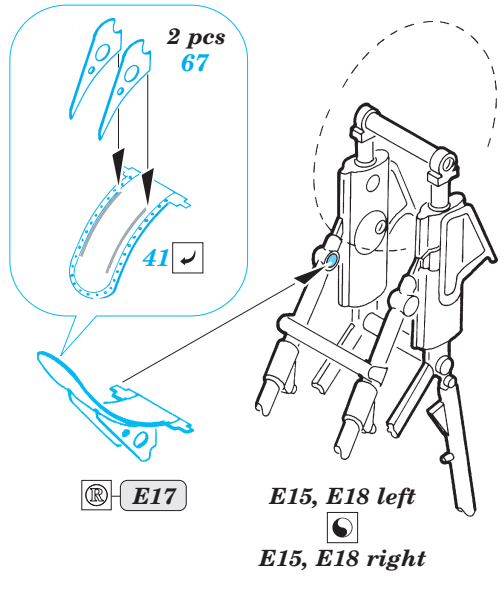

# Mosquito FB Mk.VI/NF Mk.II

1/48 scale detail set for Tamiya kit • sada detailů pro model 1/48 Tamiya

eduard

49 239

- APPLY EXPRESS MASK AND PAINT BEFORE GLUING  
POUŽIT EXPRESS MASK NABARVIT PŘED SLEPENÍM
- SYMMETRICAL ASSEMBLY  
SYMETRICKÁ MONTÁŽ
- REMOVE  
ODSTRANIT
- GRIND  
OBROUSIT
- DRILL HOLE  
VRTAT OTVOR
- BEND  
OHNOUT
- OPTION  
VOLBA
- REPLACE  
NAHRADIT

ORIGINAL KIT PARTS  
PŮVODNÍ DÍLY STAVEBNICE

PHOTO-ETCHED PARTS  
LEPTANÉ DÍLY

PARTS TO BE REMOVED  
DÍLY K ODSTRANĚNÍ

FILL  
TMELIT

8 sets

42

**Do not glue !**

4 pcs  
38