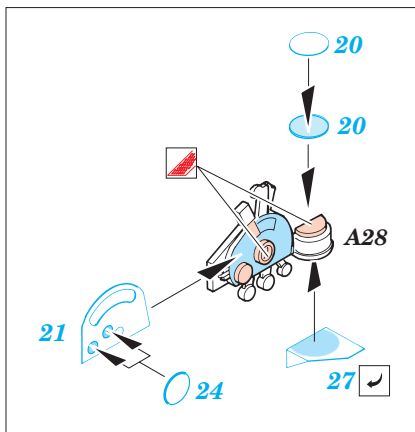

# Mosquito FB Mk.VI/NF Mk.II

1/48 scale detail set for Tamiya kit • sada detailů pro model 1/48 Tamiya

eduard

49 239

- APPLY EXPRESS MASK AND PAINT BEFORE GLUING  
POUŽIT EXPRESS MASK NABARVIT PŘED SLEPENÍM
- SYMMETRICAL ASSEMBLY  
SYMETRICKÁ MONTÁŽ
- REMOVE  
ODSTRANIT
- GRIND  
OBROUSIT
- DRILL HOLE  
VRTAT OTVOR
- BEND  
OHNOUT
- OPTION  
VOLBA
- REPLACE  
NAHRADIT

ORIGINAL KIT PARTS  
PŮVODNÍ DÍLY STAVEBNICE

PHOTO-ETCHED PARTS  
LEPTANÉ DÍLY

PARTS TO BE REMOVED  
DÍLY K ODSTRANĚNÍ

FILL  
TMELIT

8 sets

42

**Do not glue !**

4 pcs  
38