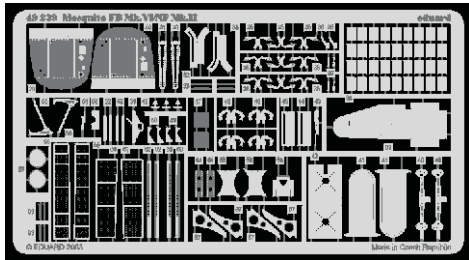

# Mosquito FB Mk.VI/NF Mk.II

1/48 scale detail set for Tamiya kit • sada detailů pro model 1/48 Tamiya

eduard

49 239

- APPLY EXPRESS MASK AND PAINT BEFORE GLUING  
POUŽIT EXPRESS MASK NABARVIT PŘED SLEPENÍM
- SYMMETRICAL ASSEMBLY  
SYMETRICKÁ MONTÁŽ
- REMOVE  
ODSTRANIT
- GRIND  
OBROUSIT
- DRILL HOLE  
VRTAT OTVOR
- BEND  
OHNOUT
- OPTION  
VOLBA
- REPLACE  
NAHRADIT

ORIGINAL KIT PARTS  
PŮVODNÍ DÍLY STAVEBNICE

PHOTO-ETCHED PARTS  
LEPTANÉ DÍLY

PARTS TO BE REMOVED  
DÍLY K ODSTRANĚNÍ

FILL  
TMELIT

8 sets

42

**Do not glue !**

4 pcs  
38