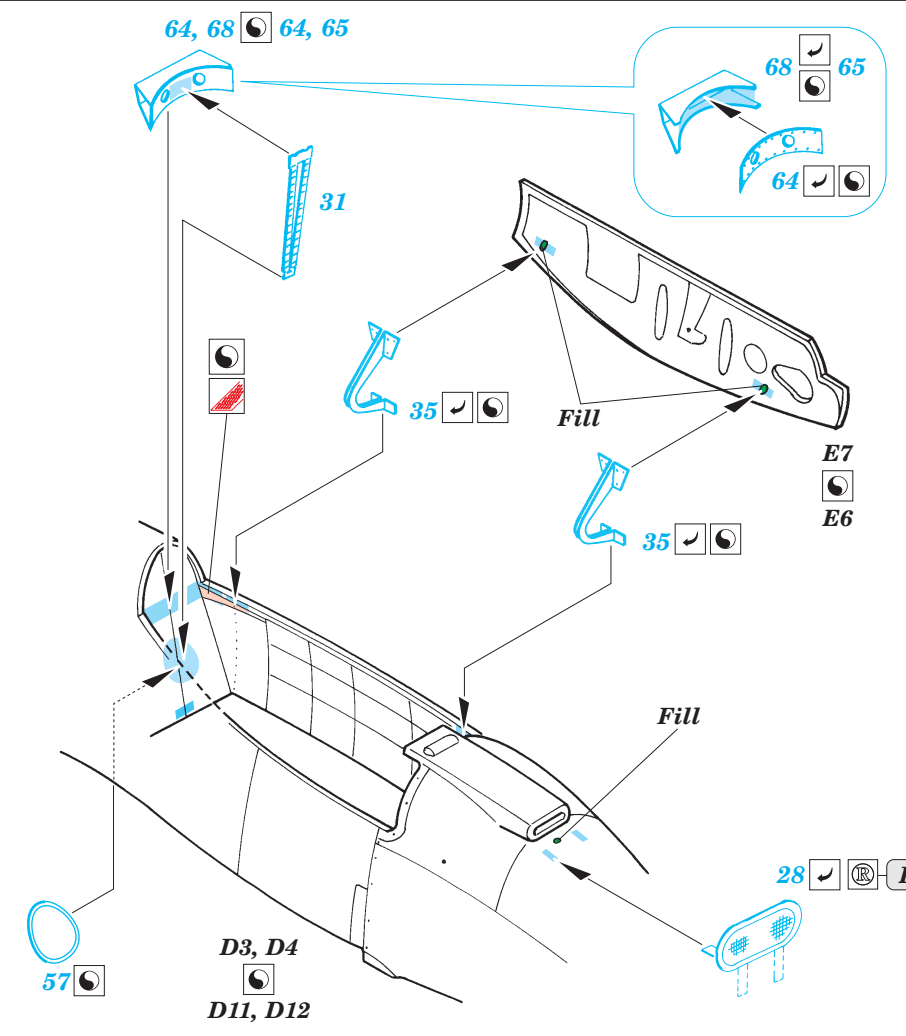

# Mosquito FB Mk.VI/NF Mk.II

1/48 scale detail set for Tamiya kit • sada detailů pro model 1/48 Tamiya

eduard

49 239

- APPLY EXPRESS MASK AND PAINT BEFORE GLUING  
POUŽIT EXPRESS MASK NABARVIT PŘED SLEPENÍM
- SYMMETRICAL ASSEMBLY  
SYMETRICKÁ MONTÁŽ
- REMOVE  
ODSTRANIT
- GRIND  
OBROUSIT
- DRILL HOLE  
VRTAT OTVOR
- BEND  
OHNOUT
- OPTION  
VOLBA
- REPLACE  
NAHRADIT

ORIGINAL KIT PARTS  
PŮVODNÍ DÍLY STAVEBNICE

PHOTO-ETCHED PARTS  
LEPTANÉ DÍLY

PARTS TO BE REMOVED  
DÍLY K ODSTRANĚNÍ

FILL  
TMELIT

8 sets

42

**Do not glue !**

4 pcs  
38