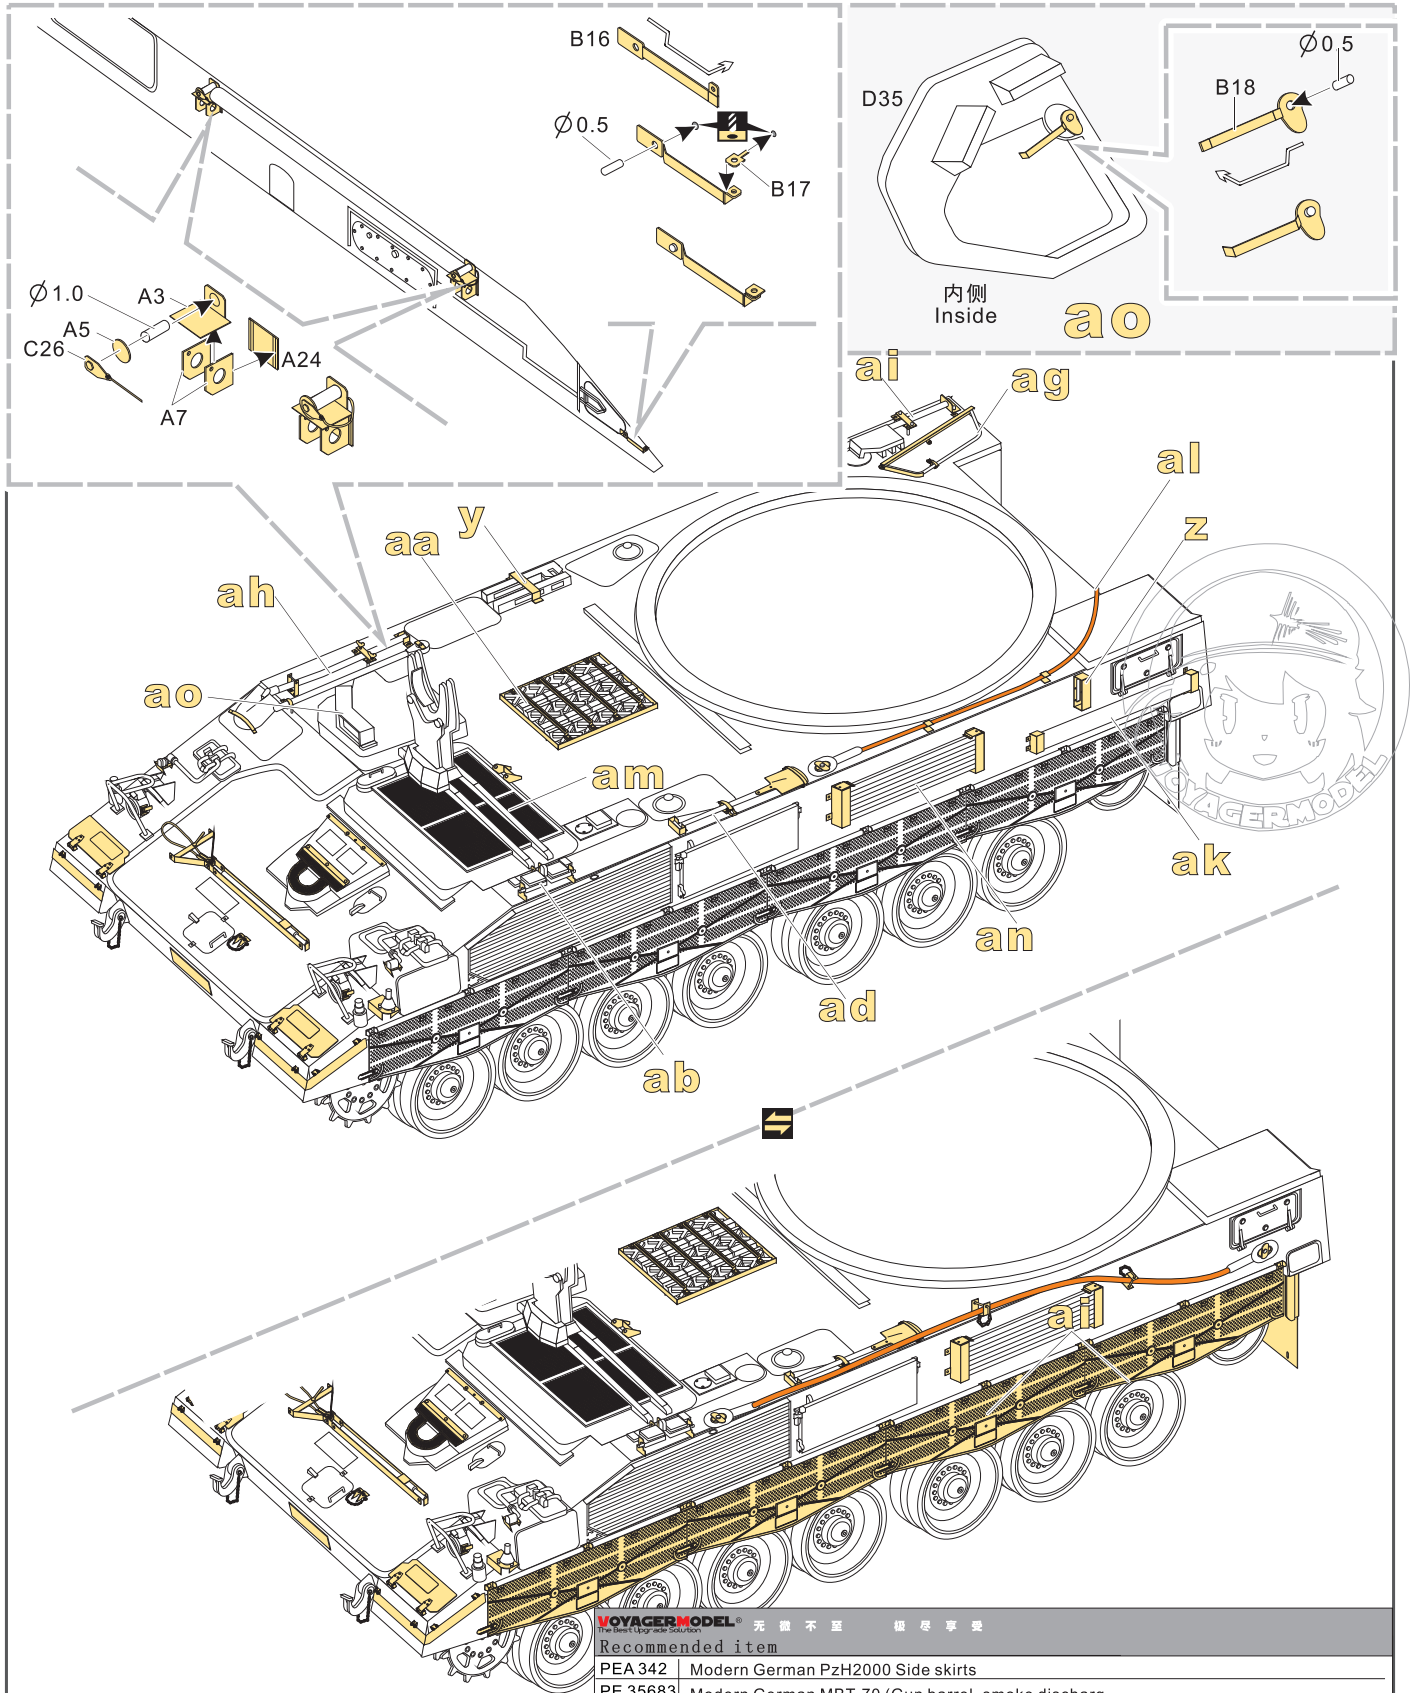

1/35 MILITARY MINIATURE VEHICLE UPGRADE SERIES PE35784

VOYAGERMODEL® 无微不至 精益求精

Recommended item

PEA 342	Modern German PzH2000 Side skirts
PE 35683	Modern German MBT-70 (Gun barrel ,smoke discharg
PE 35631	WWII German self-propelled howitzer Wespe basic (Gun barrel Include)
PE 35636	Modern German Leopard 1A4 MBT (Gun barrel Include)
PE 35652	Modern Canadian Leopard C2 MEXAS MBT(Gun barrel ,smoke discharger include)
PE 35684	Modern German Leopard1A5 MBT (Gun barrel ,smoke discharger, antenna base include)
PE 35685	Modern Canadian Leopard C2 MBT (Gun barrel ,smoke discharger, antenna base include)
PE 35699	Modern German PzH2000 SPH basic(antenna base include)