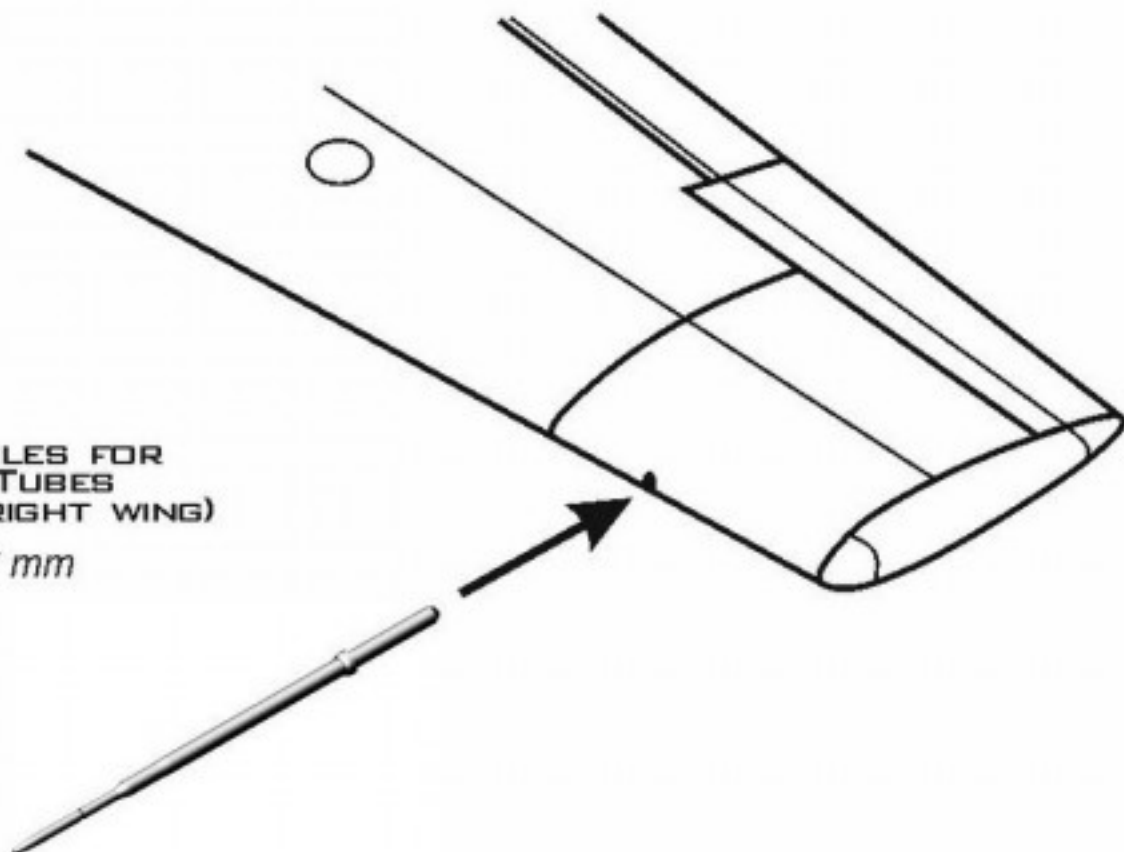

## MOUNTING POSITION

MIEJSCE ZAMONTOWANIA

**REPLACE PLASTIC KIT PARTS WITH METAL PITOT TUBES**

ZASTĄP PLASTIKOWE CZĘŚCI ZESTAWU ELEMENTAMI METALOWYMI

DRILL HOLES FOR  
PITOT TUBES  
(LEFT AND RIGHT WING)

$\Phi 0,6\text{ mm}$